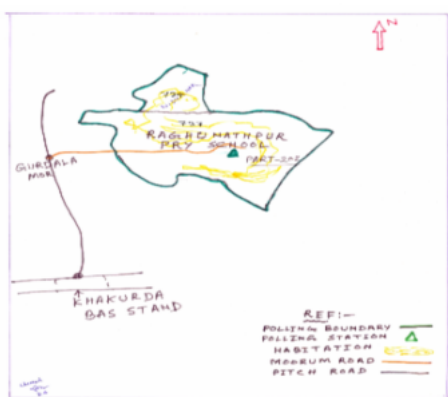

Nazri Naksha