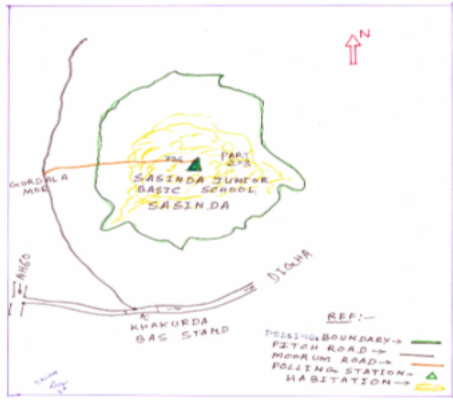

Nazri Naksha