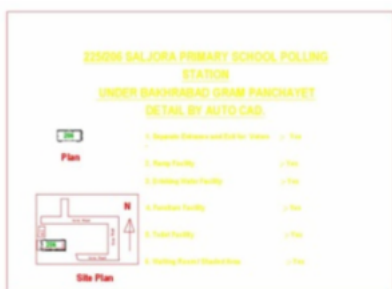

নির্বাচক নিবন্ধন আধিকারিকের স্বাক্ষর

Nazri Naksha

Google Map View

Polling Station Building Front View

Polling Station Front View

Cad View

Key MAP View

1	WFY1383488	নাম : অনূপ হেমরম পিতার নাম: দুর্গা হেমরম বাড়ির নং : n0103 বয়স : 39 লিঙ্গ : পুরুষ	ফটো উপলব্ধ	2	WFY2632396	নাম : দুর্গা হেমরম পিতার নাম: রঘু হেমরম বাড়ির নং : n0103 বয়স : 66 লিঙ্গ : পুরুষ	ফটো উপলব্ধ	3	WB/32/227/177336	নাম : যাসমী হেমরম স্বামীর নাম: দুর্গা হেমরম বাড়ির নং : n0103 বয়স : 55 লিঙ্গ : মহিলা	ফটো উপলব্ধ
4	WFY2699585	নাম : গীতা হেমরম স্বামীর নাম: লক্ষ্মণ হেমরম বাড়ির নং : এন0103 বয়স : 92 লিঙ্গ : মহিলা	ফটো উপলব্ধ	5	WFY1240910	নাম : জয়ন্তী (প্রধান) জানা স্বামীর নাম: দীপক জানা বাড়ির নং : n0002 বয়স : 37 লিঙ্গ : মহিলা	ফটো উপলব্ধ	6	WB/32/227/177039	নাম : অশ্বিনী ওবা পিতার নাম: সুধাংশু ওবা বাড়ির নং : n0043 বয়স : 62 লিঙ্গ : পুরুষ	ফটো উপলব্ধ
7	WB/32/227/177052	নাম : অঞ্জলী ওবা স্বামীর নাম: অশ্বিনী ওবা বাড়ির নং : n0043 বয়স : 57 লিঙ্গ : মহিলা	ফটো উপলব্ধ	8	HNQ1372218	নাম : বর্না ওবা স্বামীর নাম: গৌরাঙ্গ ওবা বাড়ির নং : n0045 বয়স : 46 লিঙ্গ : মহিলা	ফটো উপলব্ধ	9	WB/32/227/177261	নাম : গৌরাঙ্গ ওবা পিতার নাম: সুধাংশু ওবা বাড়ির নং : n0045 বয়স : 52 লিঙ্গ : পুরুষ	ফটো উপলব্ধ
10	WB/32/227/177086	নাম : শকুন্তলা ওবা স্বামীর নাম: গোপাল ওবা বাড়ির নং : n0044 বয়স : 50 লিঙ্গ : মহিলা	ফটো উপলব্ধ	11	WFY1615632	নাম : মামনি গিরি (ওবা) স্বামীর নাম: বিশ্বজিত ওবা বাড়ির নং : n0043 বয়স : 32 লিঙ্গ : মহিলা	ফটো উপলব্ধ	12	HNQ2613206	নাম : বিশ্বজিত ওবা পিতার নাম: অশ্বিনী ওবা বাড়ির নং : n0043 বয়স : 38 লিঙ্গ : পুরুষ	ফটো উপলব্ধ
13	XZA1197946	নাম : সন্ধ্যা মহাপাত্র স্বামীর নাম: নন্দদুলাল মহাপাত্র বাড়ির নং : এন0018 বয়স : 37 লিঙ্গ : মহিলা	ফটো উপলব্ধ	14	WFY2395358	নাম : মৌসুমী ওবা পিতার নাম: গৌরাঙ্গ ওবা বাড়ির নং : 0045 বয়স : 26 লিঙ্গ : মহিলা	ফটো উপলব্ধ	15	WB/32/227/177082	নাম : গোপাল চন্দ্র ওবা পিতার নাম: সুধাংশু ওবা বাড়ির নং : n0044 বয়স : 56 লিঙ্গ : পুরুষ	ফটো উপলব্ধ
16	WFY1879774	নাম : প্রলয় কুন্ডু পিতার নাম: হরিপদ কুন্ডু বাড়ির নং : n0132 বয়স : 29 লিঙ্গ : পুরুষ	ফটো উপলব্ধ	17	WFY2298974	নাম : চৈতালী কুণ্ডু স্বামীর নাম: প্রদীপ কুমার কুন্ডু বাড়ির নং : n0212 বয়স : 28 লিঙ্গ : মহিলা	ফটো উপলব্ধ	18	HNQ2665784	নাম : প্রদীপ কুমার কুন্ডু পিতার নাম: যুগলকিশোর কুন্ডু বাড়ির নং : n0131 বয়স : 38 লিঙ্গ : পুরুষ	ফটো উপলব্ধ
19	WB/32/227/177456	নাম : যুগল কিশোর কুণ্ডু পিতার নাম: রাম কুণ্ডু বাড়ির নং : n0131 বয়স : 69 লিঙ্গ : পুরুষ	ফটো উপলব্ধ	20	WB/32/227/177481	নাম : ঝুমুরী কুণ্ডু স্বামীর নাম: যুগল কিশোর কুণ্ডু বাড়ির নং : n0131 বয়স : 62 লিঙ্গ : মহিলা	ফটো উপলব্ধ	21	WB/32/227/177297	নাম : হরিপদ কুণ্ডু পিতার নাম: রাম কুণ্ডু বাড়ির নং : n0132 বয়স : 59 লিঙ্গ : পুরুষ	ফটো উপলব্ধ
22	WB/32/227/177408	নাম : ভারতী কুণ্ডু স্বামীর নাম: হরিপদ কুণ্ডু বাড়ির নং : n0132 বয়স : 54 লিঙ্গ : মহিলা	ফটো উপলব্ধ	23	WFY2835304	নাম : পবিত্র কুমার কুণ্ডু পিতার নাম: হরিপদ কুণ্ডু বাড়ির নং : শালজোড়া বয়স : 23 লিঙ্গ : পুরুষ	ফটো উপলব্ধ	24	WFY2298990	নাম : শ্রীমা কুন্ডু (মান্না) স্বামীর নাম: প্রলয় কুন্ডু বাড়ির নং : n0214 বয়স : 28 লিঙ্গ : মহিলা	ফটো উপলব্ধ
25	WFY2280170	নাম : শুভম খাটুয়া পিতার নাম: শিবপ্রসাদ খাটুয়া বাড়ির নং : n0193 বয়স : 28 লিঙ্গ : পুরুষ	ফটো উপলব্ধ	26	HNQ2613024	নাম : ভারতী দেবনাথ স্বামীর নাম: বাবলু দেবনাথ বাড়ির নং : n0038 বয়স : 46 লিঙ্গ : মহিলা	ফটো উপলব্ধ	27	WB/32/227/177181	নাম : মঞ্জু দে (খাটুয়া) স্বামীর নাম: শংকর খাটুয়া বাড়ির নং : n0177 বয়স : 61 লিঙ্গ : মহিলা	ফটো উপলব্ধ
28	WB/32/227/177093	নাম : শংকর খাটুয়া পিতার নাম: কেদার খাটুয়া বাড়ির নং : n0177 বয়স : 72 লিঙ্গ : পুরুষ	ফটো উপলব্ধ	29	WB/32/227/177182	নাম : চন্দনীরানী খাটুয়া স্বামীর নাম: শিবপ্রসাদ খাটুয়া বাড়ির নং : n0176 বয়স : 53 লিঙ্গ : মহিলা	ফটো উপলব্ধ	30	WB/32/227/177149	নাম : গীতা খাটুয়া স্বামীর নাম: বিশ্বনাথ খাটুয়া বাড়ির নং : n0038 বয়স : 68 লিঙ্গ : মহিলা	ফটো উপলব্ধ