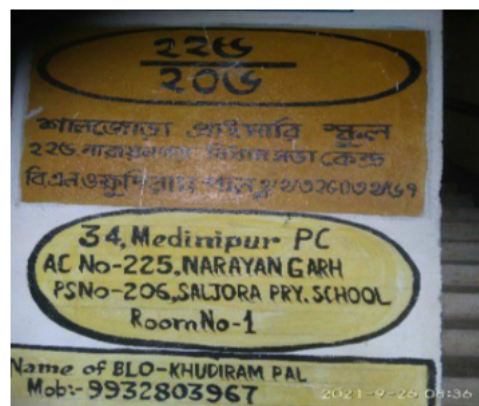

নির্বাচক নিবন্ধন আধিকারিকের স্বাক্ষর

Nazri Naksha

Google Map View

Polling Station Building Front View

Polling Station Front View

Cad View

Key MAP View

1	WFY1383488	নাম : অনূপ হেমরম পিতার নাম: দুর্গা হেমরম বাড়ির নং : n0103 বয়স : 39 লিঙ্গ : পুরুষ	ফটো উপলব্ধ	2	WFY2632396	নাম : দুর্গা হেমরম পিতার নাম: রঘু হেমরম বাড়ির নং : n0103 বয়স : 66 লিঙ্গ : পুরুষ	ফটো উপলব্ধ	3	WB/32/227/177336	নাম : যাসমী হেমরম স্বামীর নাম: দুর্গা হেমরম বাড়ির নং : n0103 বয়স : 55 লিঙ্গ : মহিলা	ফটো উপলব্ধ
4	WFY2699585	নাম : গীতা হেমরম স্বামীর নাম: লক্ষ্মণ হেমরম বাড়ির নং : এন0103 বয়স : 92 লিঙ্গ : মহিলা	ফটো উপলব্ধ	5	WFY1240910	নাম : জয়ন্তী (প্রধান) জানা স্বামীর নাম: দীপক জানা বাড়ির নং : n0002 বয়স : 37 লিঙ্গ : মহিলা	ফটো উপলব্ধ	6	WB/32/227/177039	নাম : অশ্বিনী ওবা পিতার নাম: সুধাংশু ওবা বাড়ির নং : n0043 বয়স : 62 লিঙ্গ : পুরুষ	ফটো উপলব্ধ
7	WB/32/227/177052	নাম : অঞ্জলী ওবা স্বামীর নাম: অশ্বিনী ওবা বাড়ির নং : n0043 বয়স : 57 লিঙ্গ : মহিলা	ফটো উপলব্ধ	8	HNQ1372218	নাম : বর্না ওবা স্বামীর নাম: গৌরাঙ্গ ওবা বাড়ির নং : n0045 বয়স : 46 লিঙ্গ : মহিলা	ফটো উপলব্ধ	9	WB/32/227/177261	নাম : গৌরাঙ্গ ওবা পিতার নাম: সুধাংশু ওবা বাড়ির নং : n0045 বয়স : 52 লিঙ্গ : পুরুষ	ফটো উপলব্ধ
10	WB/32/227/177086	নাম : শকুন্তলা ওবা স্বামীর নাম: গোপাল ওবা বাড়ির নং : n0044 বয়স : 50 লিঙ্গ : মহিলা	ফটো উপলব্ধ	11	WFY1615632	নাম : মামনি গিরি (ওবা) স্বামীর নাম: বিশ্বজিত ওবা বাড়ির নং : n0043 বয়স : 32 লিঙ্গ : মহিলা	ফটো উপলব্ধ	12	HNQ2613206	নাম : বিশ্বজিত ওবা পিতার নাম: অশ্বিনী ওবা বাড়ির নং : n0043 বয়স : 38 লিঙ্গ : পুরুষ	ফটো উপলব্ধ
13	XZA1197946	নাম : সন্ধ্যা মহাপাত্র স্বামীর নাম: নন্দদুলাল মহাপাত্র বাড়ির নং : এন0018 বয়স : 37 লিঙ্গ : মহিলা	ফটো উপলব্ধ	14	WFY2395358	নাম : মৌসুমী ওবা পিতার নাম: গৌরাঙ্গ ওবা বাড়ির নং : 0045 বয়স : 26 লিঙ্গ : মহিলা	ফটো উপলব্ধ	15	WB/32/227/177082	নাম : গোপাল চন্দ্র ওবা পিতার নাম: সুধাংশু ওবা বাড়ির নং : n0044 বয়স : 56 লিঙ্গ : পুরুষ	ফটো উপলব্ধ
16	WFY1879774	নাম : প্রলয় কুন্ডু পিতার নাম: হরিপদ কুন্ডু বাড়ির নং : n0132 বয়স : 29 লিঙ্গ : পুরুষ	ফটো উপলব্ধ	17	WFY2298974	নাম : চৈতালী কুণ্ডু স্বামীর নাম: প্রদীপ কুমার কুন্ডু বাড়ির নং : n0212 বয়স : 28 লিঙ্গ : মহিলা	ফটো উপলব্ধ	18	HNQ2665784	নাম : প্রদীপ কুমার কুন্ডু পিতার নাম: যুগলকিশোর কুন্ডু বাড়ির নং : n0131 বয়স : 38 লিঙ্গ : পুরুষ	ফটো উপলব্ধ
19	WB/32/227/177456	নাম : যুগল কিশোর কুণ্ডু পিতার নাম: রাম কুণ্ডু বাড়ির নং : n0131 বয়স : 69 লিঙ্গ : পুরুষ	ফটো উপলব্ধ	20	WB/32/227/177481	নাম : ঝুমুরী কুণ্ডু স্বামীর নাম: যুগল কিশোর কুণ্ডু বাড়ির নং : n0131 বয়স : 62 লিঙ্গ : মহিলা	ফটো উপলব্ধ	21	WB/32/227/177297	নাম : হরিপদ কুণ্ডু পিতার নাম: রাম কুণ্ডু বাড়ির নং : n0132 বয়স : 59 লিঙ্গ : পুরুষ	ফটো উপলব্ধ
22	WB/32/227/177408	নাম : ভারতী কুণ্ডু স্বামীর নাম: হরিপদ কুণ্ডু বাড়ির নং : n0132 বয়স : 54 লিঙ্গ : মহিলা	ফটো উপলব্ধ	23	WFY2835304	নাম : পবিত্র কুমার কুণ্ডু পিতার নাম: হরিপদ কুণ্ডু বাড়ির নং : শালজোড়া বয়স : 23 লিঙ্গ : পুরুষ	ফটো উপলব্ধ	24	WFY2298990	নাম : শ্রীমা কুন্ডু (মান্না) স্বামীর নাম: প্রলয় কুন্ডু বাড়ির নং : n0214 বয়স : 28 লিঙ্গ : মহিলা	ফটো উপলব্ধ
25	WFY2280170	নাম : শুভম খাটুয়া পিতার নাম: শিবপ্রসাদ খাটুয়া বাড়ির নং : n0193 বয়স : 28 লিঙ্গ : পুরুষ	ফটো উপলব্ধ	26	HNQ2613024	নাম : ভারতী দেবনাথ স্বামীর নাম: বাবলু দেবনাথ বাড়ির নং : n0038 বয়স : 46 লিঙ্গ : মহিলা	ফটো উপলব্ধ	27	WB/32/227/177181	নাম : মঞ্জু দে (খাটুয়া) স্বামীর নাম: শংকর খাটুয়া বাড়ির নং : n0177 বয়স : 61 লিঙ্গ : মহিলা	ফটো উপলব্ধ
28	WB/32/227/177093	নাম : শংকর খাটুয়া পিতার নাম: কেদার খাটুয়া বাড়ির নং : n0177 বয়স : 72 লিঙ্গ : পুরুষ	ফটো উপলব্ধ	29	WB/32/227/177182	নাম : চন্দনীরানী খাটুয়া স্বামীর নাম: শিবপ্রসাদ খাটুয়া বাড়ির নং : n0176 বয়স : 53 লিঙ্গ : মহিলা	ফটো উপলব্ধ	30	WB/32/227/177149	নাম : গীতা খাটুয়া স্বামীর নাম: বিশ্বনাথ খাটুয়া বাড়ির নং : n0038 বয়স : 68 লিঙ্গ : মহিলা	ফটো উপলব্ধ