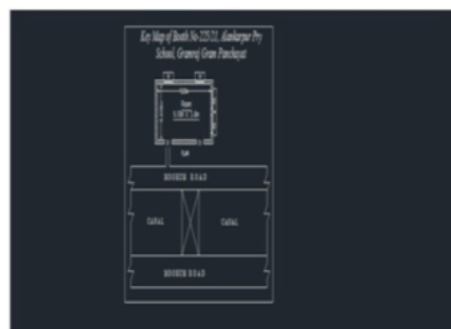

নির্বাচক নিবন্ধন আধিকারিকের স্বাক্ষর

Nazri Naksha

Google Map View

Polling Station Building Front View

Polling Station Front View

Cad View

Key MAP View

1 নাম : কাকলী খুঁটিয়া স্বামীর নাম: অরুণ খুঁটিয়া বাড়ির নং : n0011 বয়স : 41 লিঙ্গ : মহিলা	BLY2316867 ফটো উপলব্ধ	2 নাম : করুনা খুঁটিয়া স্বামীর নাম: পুলক খুঁটিয়া বাড়ির নং : n0007 বয়স : 35 লিঙ্গ : মহিলা	WFY1411388 ফটো উপলব্ধ	3 নাম : চিত্রলেখা (সরকার)খুঁটিয়া স্বামীর নাম: অলোক খুঁটিয়া বাড়ির নং : n0007 বয়স : 44 লিঙ্গ : মহিলা	WFY1214089 ফটো উপলব্ধ
4 নাম : বাঁথিকা খুঁটিয়া স্বামীর নাম: অনূপ খুঁটিয়া বাড়ির নং : n0011 বয়স : 51 লিঙ্গ : মহিলা	BLY1367879 ফটো উপলব্ধ	5 নাম : তনিমা খুঁটিয়া পিতার নাম: তরুণ খুঁটিয়া বাড়ির নং : n0255 বয়স : 28 লিঙ্গ : মহিলা	WFY2234110 ফটো উপলব্ধ	6 নাম : অরিজিৎ খুঁটিয়া পিতার নাম: অনূপ খুঁটিয়া বাড়ির নং : n0275 বয়স : 28 লিঙ্গ : পুরুষ	WFY2234318 ফটো উপলব্ধ
7 নাম : অলক খাটুয়া পিতার নাম: অশোক খাটুয়া বাড়ির নং : n0007 বয়স : 52 লিঙ্গ : পুরুষ	WB/29/217/465043 ফটো উপলব্ধ	8 নাম : পুলক খুঁটিয়া পিতার নাম: অশোক খুঁটিয়া বাড়ির নং : n0007 বয়স : 48 লিঙ্গ : পুরুষ	WFY2702587 ফটো উপলব্ধ	9 নাম : অনূপ খুঁটিয়া পিতার নাম: বীরেন্দ্র নাথ খুঁটিয়া বাড়ির নং : n0011 বয়স : 57 লিঙ্গ : পুরুষ	BLY1367986 ফটো উপলব্ধ
10 নাম : অরুণ কুমার খুঁটিয়া পিতার নাম: বীরেন্দ্র নাথ খুঁটিয়া বাড়ির নং : n0011 বয়স : 54 লিঙ্গ : পুরুষ	WFY2222289 ফটো উপলব্ধ	11 নাম : সাবিত্রী খুঁটিয়া স্বামীর নাম: মনোজ খুঁটিয়া বাড়ির নং : n0008 বয়স : 29 লিঙ্গ : মহিলা	WFY2222297 ফটো উপলব্ধ	12 নাম : প্রিয়া খুঁটিয়া পিতার নাম: তরুণ খুঁটিয়া বাড়ির নং : এন008 বয়স : 25 লিঙ্গ : মহিলা	WFY2590461 ফটো উপলব্ধ
13 নাম : সরোজ খুঁটিয়া পিতার নাম: উত্তম কুমার খুঁটিয়া বাড়ির নং : n0008 বয়স : 34 লিঙ্গ : পুরুষ	WFY1411396 ফটো উপলব্ধ	14 নাম : শ্রাবনী খুঁটিয়া স্বামীর নাম: পঞ্চম খুঁটিয়া বাড়ির নং : n0008 বয়স : 37 লিঙ্গ : মহিলা	WFY1547199 ফটো উপলব্ধ	15 নাম : সুপ্রিয়া খুঁটিয়া স্বামীর নাম: অরুণ খুঁটিয়া বাড়ির নং : n0008 বয়স : 40 লিঙ্গ : মহিলা	BLY2316784 ফটো উপলব্ধ
16 নাম : পঞ্চম খুঁটিয়া পিতার নাম: কালিপদ খুঁটিয়া বাড়ির নং : n0008 বয়স : 43 লিঙ্গ : পুরুষ	WFY1411230 ফটো উপলব্ধ	17 নাম : নীলিমারাণী খুঁটিয়া স্বামীর নাম: তরুণ কুমার খুঁটিয়া বাড়ির নং : n0008 বয়স : 52 লিঙ্গ : মহিলা	BLY1368984 ফটো উপলব্ধ	18 নাম : অরুণ খুঁটিয়া পিতার নাম: কালীপদ খুঁটিয়া বাড়ির নং : n0008 বয়স : 53 লিঙ্গ : পুরুষ	WB/29/217/465230 ফটো উপলব্ধ
19 নাম : তরুণ খুঁটিয়া পিতার নাম: কালীপদ খুঁটিয়া বাড়ির নং : n0008 বয়স : 59 লিঙ্গ : পুরুষ	WB/29/217/465490 ফটো উপলব্ধ	20 নাম : মনোজ খুঁটিয়া পিতার নাম: উত্তম খুঁটিয়া বাড়ির নং : n0008 বয়স : 37 লিঙ্গ : পুরুষ	WFY0091546 ফটো উপলব্ধ	21 নাম : মঞ্জু খুঁটিয়া স্বামীর নাম: উত্তম খুঁটিয়া বাড়ির নং : n0008 বয়স : 56 লিঙ্গ : মহিলা	WB/29/217/465173 ফটো উপলব্ধ
22 নাম : উত্তম খুঁটিয়া পিতার নাম: কালীপদ খুঁটিয়া বাড়ির নং : n0008 বয়স : 64 লিঙ্গ : পুরুষ	WB/29/217/465345 ফটো উপলব্ধ	23 নাম : বিশ্বজিৎ গোস্বামী পিতার নাম: সত্যেন্দ্র গোস্বামী বাড়ির নং : n0080 বয়স : 52 লিঙ্গ : পুরুষ	WB/29/217/465294 ফটো উপলব্ধ	24 নাম : সন্ধ্যারানী গোস্বামী স্বামীর নাম: সত্যেন্দ্র গোস্বামী বাড়ির নং : n0080 বয়স : 71 লিঙ্গ : মহিলা	WB/29/217/465062 ফটো উপলব্ধ
25 নাম : সত্যেন্দ্রনাথ গোস্বামী পিতার নাম: বটকৃষ্ণ গোস্বামী বাড়ির নং : n0080 বয়স : 86 লিঙ্গ : পুরুষ	WB/29/217/465134 ফটো উপলব্ধ	26 নাম : বেলারানী গোস্বামী স্বামীর নাম: শৈলেন্দ্র গোস্বামী বাড়ির নং : n0001 বয়স : 72 লিঙ্গ : মহিলা	WB/29/217/465019 ফটো উপলব্ধ	27 নাম : দেবানীষ গোস্বামী পিতার নাম: শৈলেন্দ্রনাথ গোস্বামী বাড়ির নং : n0001 বয়স : 50 লিঙ্গ : পুরুষ	WFY2764371 ফটো উপলব্ধ
28 নাম : তনুশ্রী গোস্বামী স্বামীর নাম: দেবানীষ গোস্বামী বাড়ির নং : n0001 বয়স : 36 লিঙ্গ : মহিলা	WFY1486844 ফটো উপলব্ধ	29 নাম : টুম্পা সামন্ত(ঘোষ) স্বামীর নাম: দিবোদ্র ঘোষ বাড়ির নং : n0006 বয়স : 27 লিঙ্গ : মহিলা	WFY2339893 ফটো উপলব্ধ	30 নাম : পায়েল পড়িয়াড়ী(ঘোষ) স্বামীর নাম: সঞ্জিব কুমার ঘোষ বাড়ির নং : n0013 বয়স : 28 লিঙ্গ : মহিলা	WFY2339984 ফটো উপলব্ধ