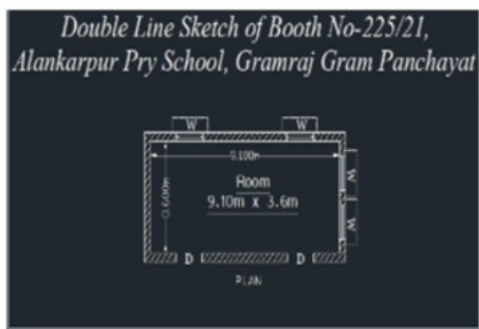

নির্বাচক নিবন্ধন আধিকারিকের স্বাক্ষর

Nazri Naksha

Google Map View

Polling Station Building Front View

Polling Station Front View

Cad View

Key MAP View

1 নাম : কাকলী খুঁটিয়া স্বামীর নাম: অরুণ খুঁটিয়া বাড়ির নং : n0011 বয়স : 41 লিঙ্গ : মহিলা	BLY2316867 ফটো উপলব্ধ	2 নাম : করুনা খুঁটিয়া স্বামীর নাম: পুলক খুঁটিয়া বাড়ির নং : n0007 বয়স : 35 লিঙ্গ : মহিলা	WFY1411388 ফটো উপলব্ধ	3 নাম : চিত্রলেখা (সরকার)খুঁটিয়া স্বামীর নাম: অলোক খুঁটিয়া বাড়ির নং : n0007 বয়স : 44 লিঙ্গ : মহিলা	WFY1214089 ফটো উপলব্ধ
4 নাম : বাঁথিকা খুঁটিয়া স্বামীর নাম: অনূপ খুঁটিয়া বাড়ির নং : n0011 বয়স : 51 লিঙ্গ : মহিলা	BLY1367879 ফটো উপলব্ধ	5 নাম : তনিমা খুঁটিয়া পিতার নাম: তরুণ খুঁটিয়া বাড়ির নং : n0255 বয়স : 28 লিঙ্গ : মহিলা	WFY2234110 ফটো উপলব্ধ	6 নাম : অরিজিৎ খুঁটিয়া পিতার নাম: অনূপ খুঁটিয়া বাড়ির নং : n0275 বয়স : 28 লিঙ্গ : পুরুষ	WFY2234318 ফটো উপলব্ধ
7 নাম : অলক খাটুয়া পিতার নাম: অশোক খাটুয়া বাড়ির নং : n0007 বয়স : 52 লিঙ্গ : পুরুষ	WB/29/217/465043 ফটো উপলব্ধ	8 নাম : পুলক খুঁটিয়া পিতার নাম: অশোক খুঁটিয়া বাড়ির নং : n0007 বয়স : 48 লিঙ্গ : পুরুষ	WFY2702587 ফটো উপলব্ধ	9 নাম : অনূপ খুঁটিয়া পিতার নাম: বীরেন্দ্র নাথ খুঁটিয়া বাড়ির নং : n0011 বয়স : 57 লিঙ্গ : পুরুষ	BLY1367986 ফটো উপলব্ধ
10 নাম : অরুণ কুমার খুঁটিয়া পিতার নাম: বীরেন্দ্র নাথ খুঁটিয়া বাড়ির নং : n0011 বয়স : 54 লিঙ্গ : পুরুষ	WFY2222289 ফটো উপলব্ধ	11 নাম : সাবিত্রী খুঁটিয়া স্বামীর নাম: মনোজ খুঁটিয়া বাড়ির নং : n0008 বয়স : 29 লিঙ্গ : মহিলা	WFY2222297 ফটো উপলব্ধ	12 নাম : প্রিয়া খুঁটিয়া পিতার নাম: তরুণ খুঁটিয়া বাড়ির নং : এন008 বয়স : 25 লিঙ্গ : মহিলা	WFY2590461 ফটো উপলব্ধ
13 নাম : সরোজ খুঁটিয়া পিতার নাম: উত্তম কুমার খুঁটিয়া বাড়ির নং : n0008 বয়স : 34 লিঙ্গ : পুরুষ	WFY1411396 ফটো উপলব্ধ	14 নাম : শ্রাবনী খুঁটিয়া স্বামীর নাম: পঞ্চম খুঁটিয়া বাড়ির নং : n0008 বয়স : 37 লিঙ্গ : মহিলা	WFY1547199 ফটো উপলব্ধ	15 নাম : সুপ্রিয়া খুঁটিয়া স্বামীর নাম: অরুণ খুঁটিয়া বাড়ির নং : n0008 বয়স : 40 লিঙ্গ : মহিলা	BLY2316784 ফটো উপলব্ধ
16 নাম : পঞ্চম খুঁটিয়া পিতার নাম: কালিপদ খুঁটিয়া বাড়ির নং : n0008 বয়স : 43 লিঙ্গ : পুরুষ	WFY1411230 ফটো উপলব্ধ	17 নাম : নীলিমারাণী খুঁটিয়া স্বামীর নাম: তরুণ কুমার খুঁটিয়া বাড়ির নং : n0008 বয়স : 52 লিঙ্গ : মহিলা	BLY1368984 ফটো উপলব্ধ	18 নাম : অরুণ খুঁটিয়া পিতার নাম: কালীপদ খুঁটিয়া বাড়ির নং : n0008 বয়স : 53 লিঙ্গ : পুরুষ	WB/29/217/465230 ফটো উপলব্ধ
19 নাম : তরুণ খুঁটিয়া পিতার নাম: কালীপদ খুঁটিয়া বাড়ির নং : n0008 বয়স : 59 লিঙ্গ : পুরুষ	WB/29/217/465490 ফটো উপলব্ধ	20 নাম : মনোজ খুঁটিয়া পিতার নাম: উত্তম খুঁটিয়া বাড়ির নং : n0008 বয়স : 37 লিঙ্গ : পুরুষ	WFY0091546 ফটো উপলব্ধ	21 নাম : মঞ্জু খুঁটিয়া স্বামীর নাম: উত্তম খুঁটিয়া বাড়ির নং : n0008 বয়স : 56 লিঙ্গ : মহিলা	WB/29/217/465173 ফটো উপলব্ধ
22 নাম : উত্তম খুঁটিয়া পিতার নাম: কালীপদ খুঁটিয়া বাড়ির নং : n0008 বয়স : 64 লিঙ্গ : পুরুষ	WB/29/217/465345 ফটো উপলব্ধ	23 নাম : বিশ্বজিৎ গোস্বামী পিতার নাম: সত্যেন্দ্র গোস্বামী বাড়ির নং : n0080 বয়স : 52 লিঙ্গ : পুরুষ	WB/29/217/465294 ফটো উপলব্ধ	24 নাম : সন্ধ্যারানী গোস্বামী স্বামীর নাম: সত্যেন্দ্র গোস্বামী বাড়ির নং : n0080 বয়স : 71 লিঙ্গ : মহিলা	WB/29/217/465062 ফটো উপলব্ধ
25 নাম : সত্যেন্দ্রনাথ গোস্বামী পিতার নাম: বটকৃষ্ণ গোস্বামী বাড়ির নং : n0080 বয়স : 86 লিঙ্গ : পুরুষ	WB/29/217/465134 ফটো উপলব্ধ	26 নাম : বেলারানী গোস্বামী স্বামীর নাম: শৈলেন্দ্র গোস্বামী বাড়ির নং : n0001 বয়স : 72 লিঙ্গ : মহিলা	WB/29/217/465019 ফটো উপলব্ধ	27 নাম : দেবানীষ গোস্বামী পিতার নাম: শৈলেন্দ্রনাথ গোস্বামী বাড়ির নং : n0001 বয়স : 50 লিঙ্গ : পুরুষ	WFY2764371 ফটো উপলব্ধ
28 নাম : তনুশ্রী গোস্বামী স্বামীর নাম: দেবানীষ গোস্বামী বাড়ির নং : n0001 বয়স : 36 লিঙ্গ : মহিলা	WFY1486844 ফটো উপলব্ধ	29 নাম : টুম্পা সামন্ত(ঘোষ) স্বামীর নাম: দিবোদ্র ঘোষ বাড়ির নং : n0006 বয়স : 27 লিঙ্গ : মহিলা	WFY2339893 ফটো উপলব্ধ	30 নাম : পায়েল পড়িয়াড়ী(ঘোষ) স্বামীর নাম: সঞ্জিব কুমার ঘোষ বাড়ির নং : n0013 বয়স : 28 লিঙ্গ : মহিলা	WFY2339984 ফটো উপলব্ধ