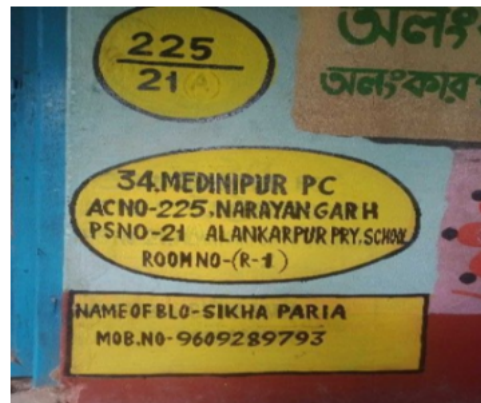

নির্বাচক নিবন্ধন আধিকারিকের স্বাক্ষর

Nazri Naksha

Google Map View

Polling Station Building Front View

Polling Station Front View

Cad View

Key MAP View

1 নাম : কাকলী খুঁটিয়া স্বামীর নাম: অরুণ খুঁটিয়া বাড়ির নং : n0011 বয়স : 41 লিঙ্গ : মহিলা	BLY2316867 ফটো উপলব্ধ	2 নাম : করুনা খুঁটিয়া স্বামীর নাম: পুলক খুঁটিয়া বাড়ির নং : n0007 বয়স : 35 লিঙ্গ : মহিলা	WFY1411388 ফটো উপলব্ধ	3 নাম : চিত্রলেখা (সরকার)খুঁটিয়া স্বামীর নাম: অলোক খুঁটিয়া বাড়ির নং : n0007 বয়স : 44 লিঙ্গ : মহিলা	WFY1214089 ফটো উপলব্ধ
4 নাম : বাঁথিকা খুঁটিয়া স্বামীর নাম: অনূপ খুঁটিয়া বাড়ির নং : n0011 বয়স : 51 লিঙ্গ : মহিলা	BLY1367879 ফটো উপলব্ধ	5 নাম : তনিমা খুঁটিয়া পিতার নাম: তরুণ খুঁটিয়া বাড়ির নং : n0255 বয়স : 28 লিঙ্গ : মহিলা	WFY2234110 ফটো উপলব্ধ	6 নাম : অরিজিৎ খুঁটিয়া পিতার নাম: অনূপ খুঁটিয়া বাড়ির নং : n0275 বয়স : 28 লিঙ্গ : পুরুষ	WFY2234318 ফটো উপলব্ধ
7 নাম : অলক খাটুয়া পিতার নাম: অশোক খাটুয়া বাড়ির নং : n0007 বয়স : 52 লিঙ্গ : পুরুষ	WB/29/217/465043 ফটো উপলব্ধ	8 নাম : পুলক খুঁটিয়া পিতার নাম: অশোক খুঁটিয়া বাড়ির নং : n0007 বয়স : 48 লিঙ্গ : পুরুষ	WFY2702587 ফটো উপলব্ধ	9 নাম : অনূপ খুঁটিয়া পিতার নাম: বীরেন্দ্র নাথ খুঁটিয়া বাড়ির নং : n0011 বয়স : 57 লিঙ্গ : পুরুষ	BLY1367986 ফটো উপলব্ধ
10 নাম : অরুণ কুমার খুঁটিয়া পিতার নাম: বীরেন্দ্র নাথ খুঁটিয়া বাড়ির নং : n0011 বয়স : 54 লিঙ্গ : পুরুষ	WFY2222289 ফটো উপলব্ধ	11 নাম : সাবিত্রী খুঁটিয়া স্বামীর নাম: মনোজ খুঁটিয়া বাড়ির নং : n0008 বয়স : 29 লিঙ্গ : মহিলা	WFY2222297 ফটো উপলব্ধ	12 নাম : প্রিয়া খুঁটিয়া পিতার নাম: তরুণ খুঁটিয়া বাড়ির নং : এন008 বয়স : 25 লিঙ্গ : মহিলা	WFY2590461 ফটো উপলব্ধ
13 নাম : সরোজ খুঁটিয়া পিতার নাম: উত্তম কুমার খুঁটিয়া বাড়ির নং : n0008 বয়স : 34 লিঙ্গ : পুরুষ	WFY1411396 ফটো উপলব্ধ	14 নাম : শ্রাবনী খুঁটিয়া স্বামীর নাম: পঞ্চম খুঁটিয়া বাড়ির নং : n0008 বয়স : 37 লিঙ্গ : মহিলা	WFY1547199 ফটো উপলব্ধ	15 নাম : সুপ্রিয়া খুঁটিয়া স্বামীর নাম: অরুণ খুঁটিয়া বাড়ির নং : n0008 বয়স : 40 লিঙ্গ : মহিলা	BLY2316784 ফটো উপলব্ধ
16 নাম : পঞ্চম খুঁটিয়া পিতার নাম: কালিপদ খুঁটিয়া বাড়ির নং : n0008 বয়স : 43 লিঙ্গ : পুরুষ	WFY1411230 ফটো উপলব্ধ	17 নাম : নীলিমারাণী খুঁটিয়া স্বামীর নাম: তরুণ কুমার খুঁটিয়া বাড়ির নং : n0008 বয়স : 52 লিঙ্গ : মহিলা	BLY1368984 ফটো উপলব্ধ	18 নাম : অরুণ খুঁটিয়া পিতার নাম: কালীপদ খুঁটিয়া বাড়ির নং : n0008 বয়স : 53 লিঙ্গ : পুরুষ	WB/29/217/465230 ফটো উপলব্ধ
19 নাম : তরুণ খুঁটিয়া পিতার নাম: কালীপদ খুঁটিয়া বাড়ির নং : n0008 বয়স : 59 লিঙ্গ : পুরুষ	WB/29/217/465490 ফটো উপলব্ধ	20 নাম : মনোজ খুঁটিয়া পিতার নাম: উত্তম খুঁটিয়া বাড়ির নং : n0008 বয়স : 37 লিঙ্গ : পুরুষ	WFY0091546 ফটো উপলব্ধ	21 নাম : মঞ্জু খুঁটিয়া স্বামীর নাম: উত্তম খুঁটিয়া বাড়ির নং : n0008 বয়স : 56 লিঙ্গ : মহিলা	WB/29/217/465173 ফটো উপলব্ধ
22 নাম : উত্তম খুঁটিয়া পিতার নাম: কালীপদ খুঁটিয়া বাড়ির নং : n0008 বয়স : 64 লিঙ্গ : পুরুষ	WB/29/217/465345 ফটো উপলব্ধ	23 নাম : বিশ্বজিৎ গোস্বামী পিতার নাম: সত্যেন্দ্র গোস্বামী বাড়ির নং : n0080 বয়স : 52 লিঙ্গ : পুরুষ	WB/29/217/465294 ফটো উপলব্ধ	24 নাম : সন্ধ্যারানী গোস্বামী স্বামীর নাম: সত্যেন্দ্র গোস্বামী বাড়ির নং : n0080 বয়স : 71 লিঙ্গ : মহিলা	WB/29/217/465062 ফটো উপলব্ধ
25 নাম : সত্যেন্দ্রনাথ গোস্বামী পিতার নাম: বটকৃষ্ণ গোস্বামী বাড়ির নং : n0080 বয়স : 86 লিঙ্গ : পুরুষ	WB/29/217/465134 ফটো উপলব্ধ	26 নাম : বেলারানী গোস্বামী স্বামীর নাম: শৈলেন্দ্র গোস্বামী বাড়ির নং : n0001 বয়স : 72 লিঙ্গ : মহিলা	WB/29/217/465019 ফটো উপলব্ধ	27 নাম : দেবানীষ গোস্বামী পিতার নাম: শৈলেন্দ্রনাথ গোস্বামী বাড়ির নং : n0001 বয়স : 50 লিঙ্গ : পুরুষ	WFY2764371 ফটো উপলব্ধ
28 নাম : তনুশ্রী গোস্বামী স্বামীর নাম: দেবানীষ গোস্বামী বাড়ির নং : n0001 বয়স : 36 লিঙ্গ : মহিলা	WFY1486844 ফটো উপলব্ধ	29 নাম : টুম্পা সামন্ত(ঘোষ) স্বামীর নাম: দিবোদ্র ঘোষ বাড়ির নং : n0006 বয়স : 27 লিঙ্গ : মহিলা	WFY2339893 ফটো উপলব্ধ	30 নাম : পায়েল পড়িয়াড়ী(ঘোষ) স্বামীর নাম: সঞ্জিব কুমার ঘোষ বাড়ির নং : n0013 বয়স : 28 লিঙ্গ : মহিলা	WFY2339984 ফটো উপলব্ধ