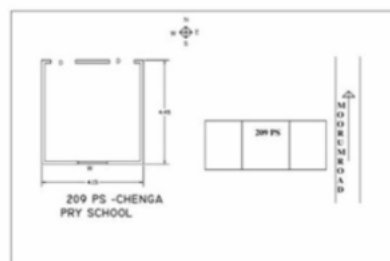

নির্বাচক নিবন্ধন আধিকারিকের স্বাক্ষর

Nazri Naksha

Google Map View

Polling Station Building Front View

Polling Station Front View

Cad View

Key MAP View

1 নাম : সন্ধ্যারানী গিরি স্বামীর নাম: মনোজ গিরি বাড়ির নং : n0017 বয়স : 59 লিঙ্গ : মহিলা	WFY2433514 ফটো উপলব্ধ	2 নাম : বুলুরানী গিরি স্বামীর নাম: মানিক গিরি বাড়ির নং : n0017 বয়স : 45 লিঙ্গ : মহিলা	HNQ1498005 ফটো উপলব্ধ	3 নাম : কম্পনা জানা গিরি স্বামীর নাম: বিকাশ গিরি বাড়ির নং : 0017 বয়স : 26 লিঙ্গ : মহিলা	WFY2393718 ফটো উপলব্ধ
4 নাম : মনোজ গিরি পিতার নাম: ভোলানাথ গিরি বাড়ির নং : n0017 বয়স : 64 লিঙ্গ : পুরুষ	WFY2419893 ফটো উপলব্ধ	5 নাম : বিকাশ গিরি পিতার নাম: মনোজ নাথ গিরি বাড়ির নং : n0017 বয়স : 33 লিঙ্গ : পুরুষ	WFY1615954 ফটো উপলব্ধ	6 নাম : মানিকচন্দ্র গিরি পিতার নাম: ভোলানাথ গিরি বাড়ির নং : n0017 বয়স : 52 লিঙ্গ : পুরুষ	WFY2764686 ফটো উপলব্ধ
7 নাম : উত্তম গিরি পিতার নাম: মাণিকচন্দ্র গিরি বাড়ির নং : N0017 বয়স : 25 লিঙ্গ : পুরুষ	WFY2530202 ফটো উপলব্ধ	8 নাম : শ্যামলী দাস স্বামীর নাম: সৌমিত্র দাস বাড়ির নং : n0010 বয়স : 38 লিঙ্গ : মহিলা	HNQ2654622 ফটো উপলব্ধ	9 নাম : জনার্দন জানা পিতার নাম: হরিপদ জানা বাড়ির নং : n0010 বয়স : 59 লিঙ্গ : পুরুষ	WB/32/227/054580 ফটো উপলব্ধ
10 নাম : গোপাল জানা পিতার নাম: কেশবচন্দ্র জানা বাড়ির নং : n0077 বয়স : 31 লিঙ্গ : পুরুষ	WFY1784982 ফটো উপলব্ধ	11 নাম : সুজাতা জানা স্বামীর নাম: কেশবচন্দ্র জানা বাড়ির নং : n0077 বয়স : 50 লিঙ্গ : মহিলা	WB/32/227/054454 ফটো উপলব্ধ	12 নাম : নিশা চাউল্যা জানা স্বামীর নাম: গোপাল জানা বাড়ির নং : N0077 বয়স : 26 লিঙ্গ : মহিলা	WFY2530319 ফটো উপলব্ধ
13 নাম : সদানন্দ জানা পিতার নাম: জনার্দন জানা বাড়ির নং : এন0010 বয়স : 22 লিঙ্গ : পুরুষ	WFY2711653 ফটো উপলব্ধ	14 নাম : লক্ষ্মীপ্রিয়া জানা স্বামীর নাম: জনার্দন জানা বাড়ির নং : n0010 বয়স : 54 লিঙ্গ : মহিলা	WB/32/227/054448 ফটো উপলব্ধ	15 নাম : সৌমিত্র দাস পিতার নাম: লক্ষ্মীকান্ত দাস বাড়ির নং : n0010 বয়স : 40 লিঙ্গ : পুরুষ	HNQ2602548 ফটো উপলব্ধ
16 নাম : কেশবচন্দ্র জানা পিতার নাম: খাঁদু জানা বাড়ির নং : n0077 বয়স : 53 লিঙ্গ : পুরুষ	WB/32/227/054375 ফটো উপলব্ধ	17 নাম : গোবিন্দ জানা পিতার নাম: কেশব চন্দ্র জানা বাড়ির নং : এন0077 বয়স : 21 লিঙ্গ : পুরুষ	WFY2809499 ফটো উপলব্ধ	18 নাম : মাখনচন্দ্র দাস পিতার নাম: গৌরহরি দাস বাড়ির নং : n0001 বয়স : 69 লিঙ্গ : পুরুষ	WB/32/227/054497 ফটো উপলব্ধ
19 নাম : উর্মিলা দাস স্বামীর নাম: রামপদ দাস বাড়ির নং : n0006 বয়স : 44 লিঙ্গ : মহিলা	HNQ2295012 ফটো উপলব্ধ	20 নাম : শ্যামাপদ দাস পিতার নাম: গৌরহরি দাস বাড়ির নং : n0006 বয়স : 43 লিঙ্গ : পুরুষ	HNQ2023935 ফটো উপলব্ধ	21 নাম : অশোক দাস পিতার নাম: হেমন্ত দাস বাড়ির নং : n0053 বয়স : 35 লিঙ্গ : পুরুষ	WFY1460369 ফটো উপলব্ধ
22 নাম : লেখা দাস স্বামীর নাম: শ্যাম দাস বাড়ির নং : n0053 বয়স : 39 লিঙ্গ : মহিলা	WFY1519073 ফটো উপলব্ধ	23 নাম : বুলুরানী দাস স্বামীর নাম: শ্রীমন্ত দাস বাড়ির নং : n0055 বয়স : 59 লিঙ্গ : মহিলা	WB/32/227/054241 ফটো উপলব্ধ	24 নাম : শক্তিপদ দাস পিতার নাম: শ্রীমন্ত দাস বাড়ির নং : n0055 বয়স : 36 লিঙ্গ : পুরুষ	WFY1460286 ফটো উপলব্ধ
25 নাম : মনি দাস স্বামীর নাম: শক্তিপদ দাস বাড়ির নং : n0055 বয়স : 32 লিঙ্গ : মহিলা	WFY1714724 ফটো উপলব্ধ	26 নাম : কালিপদ দাস পিতার নাম: শ্যামাপদ দাস বাড়ির নং : n0058 বয়স : 74 লিঙ্গ : পুরুষ	WB/32/227/054566 ফটো উপলব্ধ	27 নাম : দুলালী দাস স্বামীর নাম: কিষন দাস বাড়ির নং : n0016 বয়স : 76 লিঙ্গ : মহিলা	WB/32/227/054134 ফটো উপলব্ধ
28 নাম : চন্দনকুমার দাস পিতার নাম: কিষন দাস বাড়ির নং : n0016 বয়স : 52 লিঙ্গ : পুরুষ	WB/32/227/054285 ফটো উপলব্ধ	29 নাম : রঞ্জন কুমার দাস পিতার নাম: কিষন দাস বাড়ির নং : n0016 বয়স : 47 লিঙ্গ : পুরুষ	HNQ1728294 ফটো উপলব্ধ	30 নাম : কৃষ্ণারানী দাস স্বামীর নাম: চন্দন কুমার দাস বাড়ির নং : n0016 বয়স : 49 লিঙ্গ : মহিলা	WB/32/227/054008 ফটো উপলব্ধ