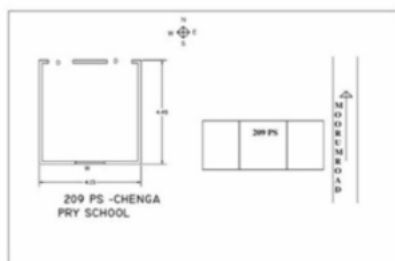

নির্বাচক নিবন্ধন আধিকারিকের স্বাক্ষর

Nazri Naksha

Google Map View

Polling Station Building Front View

Polling Station Front View

Cad View

Key MAP View

1 নাম : সন্ধ্যারানী গিরি স্বামীর নাম: মনোজ গিরি বাড়ির নং : n0017 বয়স : 59 লিঙ্গ : মহিলা	WFY2433514 ফটো উপলব্ধ	2 নাম : বুলুরানী গিরি স্বামীর নাম: মানিক গিরি বাড়ির নং : n0017 বয়স : 45 লিঙ্গ : মহিলা	HNQ1498005 ফটো উপলব্ধ	3 নাম : কম্পনা জানা গিরি স্বামীর নাম: বিকাশ গিরি বাড়ির নং : 0017 বয়স : 26 লিঙ্গ : মহিলা	WFY2393718 ফটো উপলব্ধ
4 নাম : মনোজ গিরি পিতার নাম: ভোলানাথ গিরি বাড়ির নং : n0017 বয়স : 64 লিঙ্গ : পুরুষ	WFY2419893 ফটো উপলব্ধ	5 নাম : বিকাশ গিরি পিতার নাম: মনোজ নাথ গিরি বাড়ির নং : n0017 বয়স : 33 লিঙ্গ : পুরুষ	WFY1615954 ফটো উপলব্ধ	6 নাম : মানিকচন্দ্র গিরি পিতার নাম: ভোলানাথ গিরি বাড়ির নং : n0017 বয়স : 52 লিঙ্গ : পুরুষ	WFY2764686 ফটো উপলব্ধ
7 নাম : উত্তম গিরি পিতার নাম: মাণিকচন্দ্র গিরি বাড়ির নং : N0017 বয়স : 25 লিঙ্গ : পুরুষ	WFY2530202 ফটো উপলব্ধ	8 নাম : শ্যামলী দাস স্বামীর নাম: সৌমিত্র দাস বাড়ির নং : n0010 বয়স : 38 লিঙ্গ : মহিলা	HNQ2654622 ফটো উপলব্ধ	9 নাম : জনার্দন জানা পিতার নাম: হরিপদ জানা বাড়ির নং : n0010 বয়স : 59 লিঙ্গ : পুরুষ	WB/32/227/054580 ফটো উপলব্ধ
10 নাম : গোপাল জানা পিতার নাম: কেশবচন্দ্র জানা বাড়ির নং : n0077 বয়স : 31 লিঙ্গ : পুরুষ	WFY1784982 ফটো উপলব্ধ	11 নাম : সুজাতা জানা স্বামীর নাম: কেশবচন্দ্র জানা বাড়ির নং : n0077 বয়স : 50 লিঙ্গ : মহিলা	WB/32/227/054454 ফটো উপলব্ধ	12 নাম : নিশা চাউল্যা জানা স্বামীর নাম: গোপাল জানা বাড়ির নং : N0077 বয়স : 26 লিঙ্গ : মহিলা	WFY2530319 ফটো উপলব্ধ
13 নাম : সদানন্দ জানা পিতার নাম: জনার্দন জানা বাড়ির নং : এন0010 বয়স : 22 লিঙ্গ : পুরুষ	WFY2711653 ফটো উপলব্ধ	14 নাম : লক্ষ্মীপ্রিয়া জানা স্বামীর নাম: জনার্দন জানা বাড়ির নং : n0010 বয়স : 54 লিঙ্গ : মহিলা	WB/32/227/054448 ফটো উপলব্ধ	15 নাম : সৌমিত্র দাস পিতার নাম: লক্ষ্মীকান্ত দাস বাড়ির নং : n0010 বয়স : 40 লিঙ্গ : পুরুষ	HNQ2602548 ফটো উপলব্ধ
16 নাম : কেশবচন্দ্র জানা পিতার নাম: খাঁদু জানা বাড়ির নং : n0077 বয়স : 53 লিঙ্গ : পুরুষ	WB/32/227/054375 ফটো উপলব্ধ	17 নাম : গোবিন্দ জানা পিতার নাম: কেশব চন্দ্র জানা বাড়ির নং : এন0077 বয়স : 21 লিঙ্গ : পুরুষ	WFY2809499 ফটো উপলব্ধ	18 নাম : মাখনচন্দ্র দাস পিতার নাম: গৌরহরি দাস বাড়ির নং : n0001 বয়স : 69 লিঙ্গ : পুরুষ	WB/32/227/054497 ফটো উপলব্ধ
19 নাম : উর্মিলা দাস স্বামীর নাম: রামপদ দাস বাড়ির নং : n0006 বয়স : 44 লিঙ্গ : মহিলা	HNQ2295012 ফটো উপলব্ধ	20 নাম : শ্যামাপদ দাস পিতার নাম: গৌরহরি দাস বাড়ির নং : n0006 বয়স : 43 লিঙ্গ : পুরুষ	HNQ2023935 ফটো উপলব্ধ	21 নাম : অশোক দাস পিতার নাম: হেমন্ত দাস বাড়ির নং : n0053 বয়স : 35 লিঙ্গ : পুরুষ	WFY1460369 ফটো উপলব্ধ
22 নাম : লেখা দাস স্বামীর নাম: শ্যাম দাস বাড়ির নং : n0053 বয়স : 39 লিঙ্গ : মহিলা	WFY1519073 ফটো উপলব্ধ	23 নাম : বুলুরানী দাস স্বামীর নাম: শ্রীমন্ত দাস বাড়ির নং : n0055 বয়স : 59 লিঙ্গ : মহিলা	WB/32/227/054241 ফটো উপলব্ধ	24 নাম : শক্তিপদ দাস পিতার নাম: শ্রীমন্ত দাস বাড়ির নং : n0055 বয়স : 36 লিঙ্গ : পুরুষ	WFY1460286 ফটো উপলব্ধ
25 নাম : মনি দাস স্বামীর নাম: শক্তিপদ দাস বাড়ির নং : n0055 বয়স : 32 লিঙ্গ : মহিলা	WFY1714724 ফটো উপলব্ধ	26 নাম : কালিপদ দাস পিতার নাম: শ্যামাপদ দাস বাড়ির নং : n0058 বয়স : 74 লিঙ্গ : পুরুষ	WB/32/227/054566 ফটো উপলব্ধ	27 নাম : দুলালী দাস স্বামীর নাম: কিষন দাস বাড়ির নং : n0016 বয়স : 76 লিঙ্গ : মহিলা	WB/32/227/054134 ফটো উপলব্ধ
28 নাম : চন্দনকুমার দাস পিতার নাম: কিষন দাস বাড়ির নং : n0016 বয়স : 52 লিঙ্গ : পুরুষ	WB/32/227/054285 ফটো উপলব্ধ	29 নাম : রঞ্জন কুমার দাস পিতার নাম: কিষন দাস বাড়ির নং : n0016 বয়স : 47 লিঙ্গ : পুরুষ	HNQ1728294 ফটো উপলব্ধ	30 নাম : কৃষ্ণারানী দাস স্বামীর নাম: চন্দন কুমার দাস বাড়ির নং : n0016 বয়স : 49 লিঙ্গ : মহিলা	WB/32/227/054008 ফটো উপলব্ধ