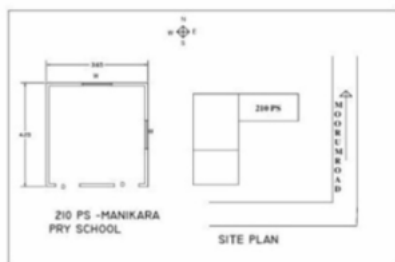

নির্বাচক নিবন্ধন আধিকারিকের স্বাক্ষর

Nazri Naksha

Google Map View

Polling Station Building Front View

Polling Station Front View

Cad View

Key MAP View

1 নাম : আভারানী অধিকারী স্বামীর নাম: রাজু অধিকারী বাড়ির নং : n0047 বয়স : 61 লিঙ্গ : মহিলা	WB/32/227/054013	ফটো উপলব্ধ	2 নাম : গীতারানী দাস স্বামীর নাম: মাখন দাস বাড়ির নং : n0009 বয়স : 76 লিঙ্গ : মহিলা	WB/32/227/054183	ফটো উপলব্ধ	3 নাম : কল্পনা গোস্বামী স্বামীর নাম: সুকুমার গোস্বামী বাড়ির নং : n0009 বয়স : 46 লিঙ্গ : মহিলা	HNQ2487551	ফটো উপলব্ধ
4 নাম : গঙ্গা মন্ডল (দাস) স্বামীর নাম: গোষ্ঠ গোপাল দাস বাড়ির নং : n0117 বয়স : 29 লিঙ্গ : মহিলা	WFY1881010	ফটো উপলব্ধ	5 নাম : অপর্ণা দাস পিতার নাম: মদন মোহন দাস বাড়ির নং : এন0114 বয়স : 22 লিঙ্গ : মহিলা	WFY2741197	ফটো উপলব্ধ	6 নাম : দেবব্রত দাস পিতার নাম: বিনোদ দাস বাড়ির নং : n0104 বয়স : 45 লিঙ্গ : পুরুষ	HNQ1497601	ফটো উপলব্ধ
7 নাম : অলকারানী দাস স্বামীর নাম: বিনোদ দাস বাড়ির নং : n0104 বয়স : 59 লিঙ্গ : মহিলা	WB/32/227/054437	ফটো উপলব্ধ	8 নাম : বিনোদবিহারী দাস পিতার নাম: জগন্নাথ দাস বাড়ির নং : n0104 বয়স : 68 লিঙ্গ : পুরুষ	WB/32/227/054500	ফটো উপলব্ধ	9 নাম : কমলাবালা দাস স্বামীর নাম: হরেকৃষ্ণ দাস বাড়ির নং : n0011 বয়স : 69 লিঙ্গ : মহিলা	WB/32/227/054159	ফটো উপলব্ধ
10 নাম : কাননবালা দাস স্বামীর নাম: অমল্য দাস বাড়ির নং : n0010 বয়স : 57 লিঙ্গ : মহিলা	WB/32/227/054160	ফটো উপলব্ধ	11 নাম : মমতা দাস স্বামীর নাম: গণেশ চন্দ্র দাস বাড়ির নং : n0008 বয়স : 38 লিঙ্গ : মহিলা	HNQ2654812	ফটো উপলব্ধ	12 নাম : গণেশ চন্দ্র দাস পিতার নাম: গুনাধর দাস বাড়ির নং : n0008 বয়স : 43 লিঙ্গ : পুরুষ	HNQ2295186	ফটো উপলব্ধ
13 নাম : গৌরীরাণী দাস স্বামীর নাম: গুনাধর দাস বাড়ির নং : n0008 বয়স : 78 লিঙ্গ : মহিলা	WB/32/227/054595	ফটো উপলব্ধ	14 নাম : যেনকাবালা দাস স্বামীর নাম: রবীন্দ্র দাস বাড়ির নং : n0007 বয়স : 64 লিঙ্গ : মহিলা	WB/32/227/054222	ফটো উপলব্ধ	15 নাম : মিঠু দাস স্বামীর নাম: সুকান্ত দাস বাড়ির নং : n0007 বয়স : 40 লিঙ্গ : মহিলা	HNQ2487619	ফটো উপলব্ধ
16 নাম : সুকান্ত দাস পিতার নাম: রবীন্দ্রনাথ দাস বাড়ির নং : n0007 বয়স : 43 লিঙ্গ : পুরুষ	HNQ2295194	ফটো উপলব্ধ	17 নাম : খুকুমারী দাস স্বামীর নাম: সনাতন দাস বাড়ির নং : n0006 বয়স : 43 লিঙ্গ : মহিলা	HNQ2295178	ফটো উপলব্ধ	18 নাম : সনাতন দাস পিতার নাম: কালিপদ দাস বাড়ির নং : n0006 বয়স : 50 লিঙ্গ : পুরুষ	WB/32/227/054463	ফটো উপলব্ধ
19 নাম : চন্দনারানী দাস স্বামীর নাম: কালিপদ দাস বাড়ির নং : n0006 বয়স : 66 লিঙ্গ : মহিলা	WB/32/227/054506	ফটো উপলব্ধ	20 নাম : পদ্মাবতী দাস স্বামীর নাম: সুজয় রঞ্জন দাস বাড়ির নং : n0119 বয়স : 46 লিঙ্গ : মহিলা	HNQ1727551	ফটো উপলব্ধ	21 নাম : সুভাসিনী দাস স্বামীর নাম: বিজন দাস বাড়ির নং : n0114 বয়স : 65 লিঙ্গ : মহিলা	WB/32/227/054170	ফটো উপলব্ধ
22 নাম : রেখা দাস স্বামীর নাম: দেবব্রত দাস বাড়ির নং : n0104 বয়স : 36 লিঙ্গ : মহিলা	WFY1519156	ফটো উপলব্ধ	23 নাম : গোষ্ঠ গোপাল দাস পিতার নাম: তুলসী প্রসাদ দাস বাড়ির নং : n0117 বয়স : 39 লিঙ্গ : পুরুষ	HNQ2487593	ফটো উপলব্ধ	24 নাম : কর্ণ কুমার দাস পিতার নাম: তুলসী প্রসাদ দাস বাড়ির নং : n0117 বয়স : 44 লিঙ্গ : পুরুষ	HNQ2024370	ফটো উপলব্ধ
25 নাম : প্রদীপ দাস পিতার নাম: মাধব চন্দ্র দাস বাড়ির নং : n0115 বয়স : 35 লিঙ্গ : পুরুষ	WFY1384817	ফটো উপলব্ধ	26 নাম : মাধবচন্দ্র দাস পিতার নাম: পুলিন দাস বাড়ির নং : n0115 বয়স : 64 লিঙ্গ : পুরুষ	WB/32/227/054152	ফটো উপলব্ধ	27 নাম : চৈতালী দাস স্বামীর নাম: তপন কুমার দাস বাড়ির নং : n0114 বয়স : 37 লিঙ্গ : মহিলা	WFY0954107	ফটো উপলব্ধ
28 নাম : শ্যামলী দাস স্বামীর নাম: মদন মোহন দাস বাড়ির নং : n0114 বয়স : 47 লিঙ্গ : মহিলা	HNQ1497908	ফটো উপলব্ধ	29 নাম : মনিদীপা দাস স্বামীর নাম: প্রদীপ দাস বাড়ির নং : এন0115 বয়স : 23 লিঙ্গ : মহিলা	WFY2681435	ফটো উপলব্ধ	30 নাম : অমল্যরতন দাস পিতার নাম: খগেন্দ্র দাস বাড়ির নং : n0010 বয়স : 62 লিঙ্গ : পুরুষ	WB/32/227/054529	ফটো উপলব্ধ