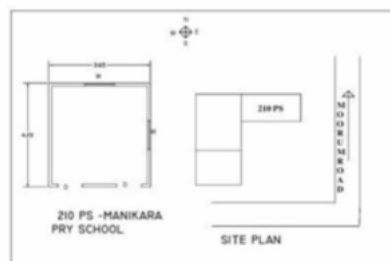

নির্বাচক নিবন্ধন আধিকারিকের স্বাক্ষর

Nazri Naksha

Google Map View

Polling Station Building Front View

Polling Station Front View

Cad View

Key MAP View

1 নাম : আভারানী অধিকারী স্বামীর নাম: রাজু অধিকারী বাড়ির নং : n0047 বয়স : 61 লিঙ্গ : মহিলা	WB/32/227/054013	ফটো উপলব্ধ	2 নাম : গীতারানী দাস স্বামীর নাম: মাখন দাস বাড়ির নং : n0009 বয়স : 76 লিঙ্গ : মহিলা	WB/32/227/054183	ফটো উপলব্ধ	3 নাম : কল্পনা গোস্বামী স্বামীর নাম: সুকুমার গোস্বামী বাড়ির নং : n0009 বয়স : 46 লিঙ্গ : মহিলা	HNQ2487551	ফটো উপলব্ধ
4 নাম : গঙ্গা মন্ডল (দাস) স্বামীর নাম: গোষ্ঠ গোপাল দাস বাড়ির নং : n0117 বয়স : 29 লিঙ্গ : মহিলা	WFY1881010	ফটো উপলব্ধ	5 নাম : অপর্ণা দাস পিতার নাম: মদন মোহন দাস বাড়ির নং : এন0114 বয়স : 22 লিঙ্গ : মহিলা	WFY2741197	ফটো উপলব্ধ	6 নাম : দেবব্রত দাস পিতার নাম: বিনোদ দাস বাড়ির নং : n0104 বয়স : 45 লিঙ্গ : পুরুষ	HNQ1497601	ফটো উপলব্ধ
7 নাম : অলকারানী দাস স্বামীর নাম: বিনোদ দাস বাড়ির নং : n0104 বয়স : 59 লিঙ্গ : মহিলা	WB/32/227/054437	ফটো উপলব্ধ	8 নাম : বিনোদবিহারী দাস পিতার নাম: জগন্নাথ দাস বাড়ির নং : n0104 বয়স : 68 লিঙ্গ : পুরুষ	WB/32/227/054500	ফটো উপলব্ধ	9 নাম : কমলাবালা দাস স্বামীর নাম: হরেকৃষ্ণ দাস বাড়ির নং : n0011 বয়স : 69 লিঙ্গ : মহিলা	WB/32/227/054159	ফটো উপলব্ধ
10 নাম : কাননবালা দাস স্বামীর নাম: অমল্য দাস বাড়ির নং : n0010 বয়স : 57 লিঙ্গ : মহিলা	WB/32/227/054160	ফটো উপলব্ধ	11 নাম : মমতা দাস স্বামীর নাম: গণেশ চন্দ্র দাস বাড়ির নং : n0008 বয়স : 38 লিঙ্গ : মহিলা	HNQ2654812	ফটো উপলব্ধ	12 নাম : গণেশ চন্দ্র দাস পিতার নাম: গুনাধর দাস বাড়ির নং : n0008 বয়স : 43 লিঙ্গ : পুরুষ	HNQ2295186	ফটো উপলব্ধ
13 নাম : গৌরীরাণী দাস স্বামীর নাম: গুনাধর দাস বাড়ির নং : n0008 বয়স : 78 লিঙ্গ : মহিলা	WB/32/227/054595	ফটো উপলব্ধ	14 নাম : যেনকাবালা দাস স্বামীর নাম: রবীন্দ্র দাস বাড়ির নং : n0007 বয়স : 64 লিঙ্গ : মহিলা	WB/32/227/054222	ফটো উপলব্ধ	15 নাম : মিঠু দাস স্বামীর নাম: সুকান্ত দাস বাড়ির নং : n0007 বয়স : 40 লিঙ্গ : মহিলা	HNQ2487619	ফটো উপলব্ধ
16 নাম : সুকান্ত দাস পিতার নাম: রবীন্দ্রনাথ দাস বাড়ির নং : n0007 বয়স : 43 লিঙ্গ : পুরুষ	HNQ2295194	ফটো উপলব্ধ	17 নাম : খুকুমারী দাস স্বামীর নাম: সনাতন দাস বাড়ির নং : n0006 বয়স : 43 লিঙ্গ : মহিলা	HNQ2295178	ফটো উপলব্ধ	18 নাম : সনাতন দাস পিতার নাম: কালিপদ দাস বাড়ির নং : n0006 বয়স : 50 লিঙ্গ : পুরুষ	WB/32/227/054463	ফটো উপলব্ধ
19 নাম : চন্দনারানী দাস স্বামীর নাম: কালিপদ দাস বাড়ির নং : n0006 বয়স : 66 লিঙ্গ : মহিলা	WB/32/227/054506	ফটো উপলব্ধ	20 নাম : পদ্মাবতী দাস স্বামীর নাম: সুজয় রঞ্জন দাস বাড়ির নং : n0119 বয়স : 46 লিঙ্গ : মহিলা	HNQ1727551	ফটো উপলব্ধ	21 নাম : সুভাসিনী দাস স্বামীর নাম: বিজন দাস বাড়ির নং : n0114 বয়স : 65 লিঙ্গ : মহিলা	WB/32/227/054170	ফটো উপলব্ধ
22 নাম : রেখা দাস স্বামীর নাম: দেবব্রত দাস বাড়ির নং : n0104 বয়স : 36 লিঙ্গ : মহিলা	WFY1519156	ফটো উপলব্ধ	23 নাম : গোষ্ঠ গোপাল দাস পিতার নাম: তুলসী প্রসাদ দাস বাড়ির নং : n0117 বয়স : 39 লিঙ্গ : পুরুষ	HNQ2487593	ফটো উপলব্ধ	24 নাম : কর্ণ কুমার দাস পিতার নাম: তুলসী প্রসাদ দাস বাড়ির নং : n0117 বয়স : 44 লিঙ্গ : পুরুষ	HNQ2024370	ফটো উপলব্ধ
25 নাম : প্রদীপ দাস পিতার নাম: মাধব চন্দ্র দাস বাড়ির নং : n0115 বয়স : 35 লিঙ্গ : পুরুষ	WFY1384817	ফটো উপলব্ধ	26 নাম : মাধবচন্দ্র দাস পিতার নাম: পুলিন দাস বাড়ির নং : n0115 বয়স : 64 লিঙ্গ : পুরুষ	WB/32/227/054152	ফটো উপলব্ধ	27 নাম : চৈতালী দাস স্বামীর নাম: তপন কুমার দাস বাড়ির নং : n0114 বয়স : 37 লিঙ্গ : মহিলা	WFY0954107	ফটো উপলব্ধ
28 নাম : শ্যামলী দাস স্বামীর নাম: মদন মোহন দাস বাড়ির নং : n0114 বয়স : 47 লিঙ্গ : মহিলা	HNQ1497908	ফটো উপলব্ধ	29 নাম : মনিদীপা দাস স্বামীর নাম: প্রদীপ দাস বাড়ির নং : এন0115 বয়স : 23 লিঙ্গ : মহিলা	WFY2681435	ফটো উপলব্ধ	30 নাম : অমল্যরতন দাস পিতার নাম: খগেন্দ্র দাস বাড়ির নং : n0010 বয়স : 62 লিঙ্গ : পুরুষ	WB/32/227/054529	ফটো উপলব্ধ