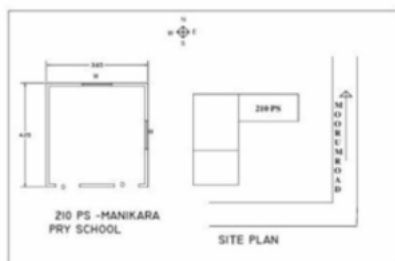

নির্বাচক নিবন্ধন আধিকারিকের স্বাক্ষর

Nazri Naksha

Google Map View

Polling Station Building Front View

Polling Station Front View

Cad View

Key MAP View

1 নাম : আভারানী অধিকারী স্বামীর নাম: রাজু অধিকারী বাড়ির নং : n0047 বয়স : 61 লিঙ্গ : মহিলা	WB/32/227/054013	ফটো উপলব্ধ	2 নাম : গীতারানী দাস স্বামীর নাম: মাখন দাস বাড়ির নং : n0009 বয়স : 76 লিঙ্গ : মহিলা	WB/32/227/054183	ফটো উপলব্ধ	3 নাম : কল্পনা গোস্বামী স্বামীর নাম: সুকুমার গোস্বামী বাড়ির নং : n0009 বয়স : 46 লিঙ্গ : মহিলা	HNQ2487551	ফটো উপলব্ধ
4 নাম : গঙ্গা মন্ডল (দাস) স্বামীর নাম: গোষ্ঠ গোপাল দাস বাড়ির নং : n0117 বয়স : 29 লিঙ্গ : মহিলা	WFY1881010	ফটো উপলব্ধ	5 নাম : অপর্ণা দাস পিতার নাম: মদন মোহন দাস বাড়ির নং : এন0114 বয়স : 22 লিঙ্গ : মহিলা	WFY2741197	ফটো উপলব্ধ	6 নাম : দেবব্রত দাস পিতার নাম: বিনোদ দাস বাড়ির নং : n0104 বয়স : 45 লিঙ্গ : পুরুষ	HNQ1497601	ফটো উপলব্ধ
7 নাম : অলকারানী দাস স্বামীর নাম: বিনোদ দাস বাড়ির নং : n0104 বয়স : 59 লিঙ্গ : মহিলা	WB/32/227/054437	ফটো উপলব্ধ	8 নাম : বিনোদবিহারী দাস পিতার নাম: জগন্নাথ দাস বাড়ির নং : n0104 বয়স : 68 লিঙ্গ : পুরুষ	WB/32/227/054500	ফটো উপলব্ধ	9 নাম : কমলাবালা দাস স্বামীর নাম: হরেকৃষ্ণ দাস বাড়ির নং : n0011 বয়স : 69 লিঙ্গ : মহিলা	WB/32/227/054159	ফটো উপলব্ধ
10 নাম : কাননবালা দাস স্বামীর নাম: অমল্য দাস বাড়ির নং : n0010 বয়স : 57 লিঙ্গ : মহিলা	WB/32/227/054160	ফটো উপলব্ধ	11 নাম : মমতা দাস স্বামীর নাম: গণেশ চন্দ্র দাস বাড়ির নং : n0008 বয়স : 38 লিঙ্গ : মহিলা	HNQ2654812	ফটো উপলব্ধ	12 নাম : গণেশ চন্দ্র দাস পিতার নাম: গুনাধর দাস বাড়ির নং : n0008 বয়স : 43 লিঙ্গ : পুরুষ	HNQ2295186	ফটো উপলব্ধ
13 নাম : গৌরীরাণী দাস স্বামীর নাম: গুনাধর দাস বাড়ির নং : n0008 বয়স : 78 লিঙ্গ : মহিলা	WB/32/227/054595	ফটো উপলব্ধ	14 নাম : যেনকাবালা দাস স্বামীর নাম: রবীন্দ্র দাস বাড়ির নং : n0007 বয়স : 64 লিঙ্গ : মহিলা	WB/32/227/054222	ফটো উপলব্ধ	15 নাম : মিঠু দাস স্বামীর নাম: সুকান্ত দাস বাড়ির নং : n0007 বয়স : 40 লিঙ্গ : মহিলা	HNQ2487619	ফটো উপলব্ধ
16 নাম : সুকান্ত দাস পিতার নাম: রবীন্দ্রনাথ দাস বাড়ির নং : n0007 বয়স : 43 লিঙ্গ : পুরুষ	HNQ2295194	ফটো উপলব্ধ	17 নাম : খুকুমারী দাস স্বামীর নাম: সনাতন দাস বাড়ির নং : n0006 বয়স : 43 লিঙ্গ : মহিলা	HNQ2295178	ফটো উপলব্ধ	18 নাম : সনাতন দাস পিতার নাম: কালিপদ দাস বাড়ির নং : n0006 বয়স : 50 লিঙ্গ : পুরুষ	WB/32/227/054463	ফটো উপলব্ধ
19 নাম : চন্দনারানী দাস স্বামীর নাম: কালিপদ দাস বাড়ির নং : n0006 বয়স : 66 লিঙ্গ : মহিলা	WB/32/227/054506	ফটো উপলব্ধ	20 নাম : পদ্মাবতী দাস স্বামীর নাম: সুজয় রঞ্জন দাস বাড়ির নং : n0119 বয়স : 46 লিঙ্গ : মহিলা	HNQ1727551	ফটো উপলব্ধ	21 নাম : সুভাসিনী দাস স্বামীর নাম: বিজন দাস বাড়ির নং : n0114 বয়স : 65 লিঙ্গ : মহিলা	WB/32/227/054170	ফটো উপলব্ধ
22 নাম : রেখা দাস স্বামীর নাম: দেবব্রত দাস বাড়ির নং : n0104 বয়স : 36 লিঙ্গ : মহিলা	WFY1519156	ফটো উপলব্ধ	23 নাম : গোষ্ঠ গোপাল দাস পিতার নাম: তুলসী প্রসাদ দাস বাড়ির নং : n0117 বয়স : 39 লিঙ্গ : পুরুষ	HNQ2487593	ফটো উপলব্ধ	24 নাম : কর্ণ কুমার দাস পিতার নাম: তুলসী প্রসাদ দাস বাড়ির নং : n0117 বয়স : 44 লিঙ্গ : পুরুষ	HNQ2024370	ফটো উপলব্ধ
25 নাম : প্রদীপ দাস পিতার নাম: মাধব চন্দ্র দাস বাড়ির নং : n0115 বয়স : 35 লিঙ্গ : পুরুষ	WFY1384817	ফটো উপলব্ধ	26 নাম : মাধবচন্দ্র দাস পিতার নাম: পুলিন দাস বাড়ির নং : n0115 বয়স : 64 লিঙ্গ : পুরুষ	WB/32/227/054152	ফটো উপলব্ধ	27 নাম : চৈতালী দাস স্বামীর নাম: তপন কুমার দাস বাড়ির নং : n0114 বয়স : 37 লিঙ্গ : মহিলা	WFY0954107	ফটো উপলব্ধ
28 নাম : শ্যামলী দাস স্বামীর নাম: মদন মোহন দাস বাড়ির নং : n0114 বয়স : 47 লিঙ্গ : মহিলা	HNQ1497908	ফটো উপলব্ধ	29 নাম : মনিদীপা দাস স্বামীর নাম: প্রদীপ দাস বাড়ির নং : এন0115 বয়স : 23 লিঙ্গ : মহিলা	WFY2681435	ফটো উপলব্ধ	30 নাম : অমল্যরতন দাস পিতার নাম: খগেন্দ্র দাস বাড়ির নং : n0010 বয়স : 62 লিঙ্গ : পুরুষ	WB/32/227/054529	ফটো উপলব্ধ