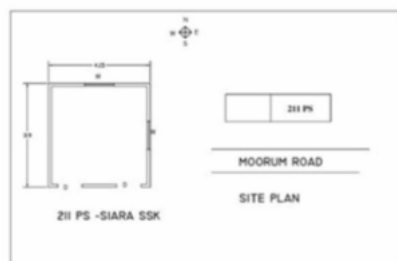

নির্বাচক নিবন্ধন আধিকারিকের স্বাক্ষর

Nazri Naksha

Google Map View

Polling Station Building Front View

Polling Station Front View

Cad View

Key MAP View

1	WFY2530137	ফটো উপলব্ধ	2	WFY2712925	ফটো উপলব্ধ	3	WFY2717007	ফটো উপলব্ধ
নাম : সঞ্জু আলি সাহ পিতার নাম: সফিউর রহমান সাহ বাড়ির নং : শিয়াড়া বয়স : 25 লিঙ্গ : পুরুষ			নাম : সেক ইলিয়াস পিতার নাম: সেক জয়নাল বাড়ির নং : এন0103 বয়স : 25 লিঙ্গ : পুরুষ			নাম : সেক মোজাহিদ আলি পিতার নাম: সেক মকসেদ আলি বাড়ির নং : এন0089 বয়স : 22 লিঙ্গ : পুরুষ		
4	WFY2741247	ফটো উপলব্ধ	5	WFY2711877	ফটো উপলব্ধ	6	WB/32/227/057489	ফটো উপলব্ধ
নাম : আকাশ ঘোড়াই পিতার নাম: সুশান্ত ঘোড়াই বাড়ির নং : এন0054 বয়স : 22 লিঙ্গ : পুরুষ			নাম : সেক ইনসার আলি পিতার নাম: সেক রওসণ আলি বাড়ির নং : এন0053 বয়স : 22 লিঙ্গ : পুরুষ			নাম : মনু ঘোড়াই পিতার নাম: রাইচাঁদ ঘোড়াই বাড়ির নং : n0052 বয়স : 69 লিঙ্গ : পুরুষ		
7	WB/32/227/057247	ফটো উপলব্ধ	8	WFY2280907	ফটো উপলব্ধ	9	WFY2819027	ফটো উপলব্ধ
নাম : আরতি ঘোড়াই স্বামীর নাম: মনু ঘোড়াই বাড়ির নং : n0052 বয়স : 62 লিঙ্গ : মহিলা			নাম : খুকু রানী ঘোড়াই পিতার নাম: মনু ঘোড়াই বাড়ির নং : n0070 বয়স : 34 লিঙ্গ : মহিলা			নাম : সূর্যকান্ত ঘোড়াই পিতার নাম: পরেশ ঘোড়াই বাড়ির নং : n0053 বয়স : 49 লিঙ্গ : পুরুষ		
10	WFY2551141	ফটো উপলব্ধ	11	WFY2551158	ফটো উপলব্ধ	12	HNQ2025922	ফটো উপলব্ধ
নাম : হরিপদ ঘোড়াই পিতার নাম: রাইচাঁদ ঘোড়াই বাড়ির নং : n0051 বয়স : 77 লিঙ্গ : পুরুষ			নাম : মলিনা ঘোড়াই অন্যান্য: হরিপদ ঘোড়াই বাড়ির নং : n0051 বয়স : 72 লিঙ্গ : মহিলা			নাম : প্রশান্ত ঘোড়াই পিতার নাম: হরিপদ ঘোড়াই বাড়ির নং : n0051 বয়স : 48 লিঙ্গ : পুরুষ		
13	HNQ2487916	ফটো উপলব্ধ	14	WFY2583748	ফটো উপলব্ধ	15	WB/32/227/057296	ফটো উপলব্ধ
নাম : বাতাসী ঘোড়াই স্বামীর নাম: সুশান্ত ঘোড়াই বাড়ির নং : n0054 বয়স : 40 লিঙ্গ : মহিলা			নাম : হিমাংশু ঘোড়াই পিতার নাম: সূর্যকান্ত ঘোড়াই বাড়ির নং : এন0053 বয়স : 24 লিঙ্গ : পুরুষ			নাম : সীতারানী ঘোড়াই স্বামীর নাম: তারাপদ ঘোড়াই বাড়ির নং : n0053 বয়স : 59 লিঙ্গ : মহিলা		
16	WB/32/227/057515	ফটো উপলব্ধ	17	WB/32/227/057295	ফটো উপলব্ধ	18	WFY1461359	ফটো উপলব্ধ
নাম : বিষ্ণুপদ ঘোড়াই পিতার নাম: রাইচাঁদ ঘোড়াই বাড়ির নং : n0054 বয়স : 72 লিঙ্গ : পুরুষ			নাম : তারাপদ ঘোড়াই পিতার নাম: পরেশ ঘোড়াই বাড়ির নং : n0053 বয়স : 62 লিঙ্গ : পুরুষ			নাম : সুপর্ণা ঘোড়াই স্বামীর নাম: সমীর ঘোড়াই বাড়ির নং : n0052 বয়স : 35 লিঙ্গ : মহিলা		
19	WB/32/227/057101	ফটো উপলব্ধ	20	HNQ2296440	ফটো উপলব্ধ	21	HNQ2297042	ফটো উপলব্ধ
নাম : কমলা ঘোড়াই স্বামীর নাম: বিষ্ণুপদ ঘোড়াই বাড়ির নং : n0054 বয়স : 67 লিঙ্গ : মহিলা			নাম : সুশান্ত ঘোড়াই পিতার নাম: বিষ্ণুপদ ঘোড়াই বাড়ির নং : n0054 বয়স : 43 লিঙ্গ : পুরুষ			নাম : পূর্ণিমা ঘোড়াই স্বামীর নাম: সূর্যকান্ত ঘোড়াই বাড়ির নং : এন0053 বয়স : 42 লিঙ্গ : মহিলা		
22	HNQ2655074	ফটো উপলব্ধ	23	HNQ2655389	ফটো উপলব্ধ	24	WFY1785179	ফটো উপলব্ধ
নাম : সমীর ঘোড়াই পিতার নাম: মনু পদ ঘোড়াই বাড়ির নং : n0052 বয়স : 38 লিঙ্গ : পুরুষ			নাম : কবিতা ঘোড়াই স্বামীর নাম: প্রশান্ত ঘোড়াই বাড়ির নং : n0051 বয়স : 40 লিঙ্গ : মহিলা			নাম : দেবশীষ ঘোড়াই পিতার নাম: দিলীপ ঘোড়াই বাড়ির নং : n0051 বয়স : 31 লিঙ্গ : পুরুষ		
25	HNQ2025914	ফটো উপলব্ধ	26	WFY2644839	ফটো উপলব্ধ	27	WFY0960377	ফটো উপলব্ধ
নাম : রীনা ঘোড়াই স্বামীর নাম: দিলীপ ঘোড়াই বাড়ির নং : n0051 বয়স : 49 লিঙ্গ : মহিলা			নাম : দিলীপ ঘোড়াই পিতার নাম: হরিপদ ঘোড়াই বাড়ির নং : n0051 বয়স : 58 লিঙ্গ : পুরুষ			নাম : আল্পনা জানা স্বামীর নাম: গোরাচাঁদ জানা বাড়ির নং : n0048 বয়স : 38 লিঙ্গ : মহিলা		
28	WFY1461409	ফটো উপলব্ধ	29	HNQ2296457	ফটো উপলব্ধ	30	WB/32/227/057477	ফটো উপলব্ধ
নাম : কবিতা জানা স্বামীর নাম: সৌমেন জানা বাড়ির নং : n0045 বয়স : 36 লিঙ্গ : মহিলা			নাম : সৌমেন জানা পিতার নাম: নারান জানা বাড়ির নং : n0045 বয়স : 43 লিঙ্গ : পুরুষ			নাম : নারায়ন জানা পিতার নাম: ক্ষুদিরাম জানা বাড়ির নং : n0045 বয়স : 70 লিঙ্গ : পুরুষ		