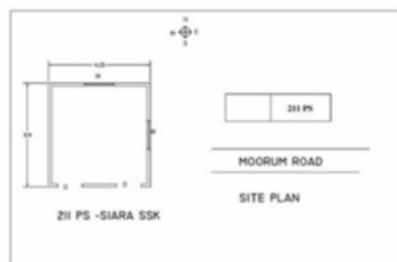

নির্বাচক নিবন্ধন আধিকারিকের স্বাক্ষর

Nazri Naksha

Google Map View

Polling Station Building Front View

Polling Station Front View

Cad View

Key MAP View

1	WFY2530137	ফটো উপলব্ধ	2	WFY2712925	ফটো উপলব্ধ	3	WFY2717007	ফটো উপলব্ধ
নাম : সঞ্জু আলি সাহ পিতার নাম: সফিউর রহমান সাহ বাড়ির নং : শিয়াড়া বয়স : 25 লিঙ্গ : পুরুষ			নাম : সেক ইলিয়াস পিতার নাম: সেক জয়নাল বাড়ির নং : এন0103 বয়স : 25 লিঙ্গ : পুরুষ			নাম : সেক মোজাহিদ আলি পিতার নাম: সেক মকসেদ আলি বাড়ির নং : এন0089 বয়স : 22 লিঙ্গ : পুরুষ		
4	WFY2741247	ফটো উপলব্ধ	5	WFY2711877	ফটো উপলব্ধ	6	WB/32/227/057489	ফটো উপলব্ধ
নাম : আকাশ ঘোড়াই পিতার নাম: সুশান্ত ঘোড়াই বাড়ির নং : এন0054 বয়স : 22 লিঙ্গ : পুরুষ			নাম : সেক ইনসার আলি পিতার নাম: সেক রওসণ আলি বাড়ির নং : এন0053 বয়স : 22 লিঙ্গ : পুরুষ			নাম : মনু ঘোড়াই পিতার নাম: রাইচাঁদ ঘোড়াই বাড়ির নং : n0052 বয়স : 69 লিঙ্গ : পুরুষ		
7	WB/32/227/057247	ফটো উপলব্ধ	8	WFY2280907	ফটো উপলব্ধ	9	WFY2819027	ফটো উপলব্ধ
নাম : আরতি ঘোড়াই স্বামীর নাম: মনু ঘোড়াই বাড়ির নং : n0052 বয়স : 62 লিঙ্গ : মহিলা			নাম : খুকু রানী ঘোড়াই পিতার নাম: মনু ঘোড়াই বাড়ির নং : n0070 বয়স : 34 লিঙ্গ : মহিলা			নাম : সূর্যকান্ত ঘোড়াই পিতার নাম: পরেশ ঘোড়াই বাড়ির নং : n0053 বয়স : 49 লিঙ্গ : পুরুষ		
10	WFY2551141	ফটো উপলব্ধ	11	WFY2551158	ফটো উপলব্ধ	12	HNQ2025922	ফটো উপলব্ধ
নাম : হরিপদ ঘোড়াই পিতার নাম: রাইচাঁদ ঘোড়াই বাড়ির নং : n0051 বয়স : 77 লিঙ্গ : পুরুষ			নাম : মলিনা ঘোড়াই অন্যান্য: হরিপদ ঘোড়াই বাড়ির নং : n0051 বয়স : 72 লিঙ্গ : মহিলা			নাম : প্রশান্ত ঘোড়াই পিতার নাম: হরিপদ ঘোড়াই বাড়ির নং : n0051 বয়স : 48 লিঙ্গ : পুরুষ		
13	HNQ2487916	ফটো উপলব্ধ	14	WFY2583748	ফটো উপলব্ধ	15	WB/32/227/057296	ফটো উপলব্ধ
নাম : বাতাসী ঘোড়াই স্বামীর নাম: সুশান্ত ঘোড়াই বাড়ির নং : n0054 বয়স : 40 লিঙ্গ : মহিলা			নাম : হিমাংশু ঘোড়াই পিতার নাম: সূর্যকান্ত ঘোড়াই বাড়ির নং : এন0053 বয়স : 24 লিঙ্গ : পুরুষ			নাম : সীতারানী ঘোড়াই স্বামীর নাম: তারাপদ ঘোড়াই বাড়ির নং : n0053 বয়স : 59 লিঙ্গ : মহিলা		
16	WB/32/227/057515	ফটো উপলব্ধ	17	WB/32/227/057295	ফটো উপলব্ধ	18	WFY1461359	ফটো উপলব্ধ
নাম : বিষ্ণুপদ ঘোড়াই পিতার নাম: রাইচাঁদ ঘোড়াই বাড়ির নং : n0054 বয়স : 72 লিঙ্গ : পুরুষ			নাম : তারাপদ ঘোড়াই পিতার নাম: পরেশ ঘোড়াই বাড়ির নং : n0053 বয়স : 62 লিঙ্গ : পুরুষ			নাম : সুপর্ণা ঘোড়াই স্বামীর নাম: সমীর ঘোড়াই বাড়ির নং : n0052 বয়স : 35 লিঙ্গ : মহিলা		
19	WB/32/227/057101	ফটো উপলব্ধ	20	HNQ2296440	ফটো উপলব্ধ	21	HNQ2297042	ফটো উপলব্ধ
নাম : কমলা ঘোড়াই স্বামীর নাম: বিষ্ণুপদ ঘোড়াই বাড়ির নং : n0054 বয়স : 67 লিঙ্গ : মহিলা			নাম : সুশান্ত ঘোড়াই পিতার নাম: বিষ্ণুপদ ঘোড়াই বাড়ির নং : n0054 বয়স : 43 লিঙ্গ : পুরুষ			নাম : পূর্ণিমা ঘোড়াই স্বামীর নাম: সূর্যকান্ত ঘোড়াই বাড়ির নং : এন0053 বয়স : 42 লিঙ্গ : মহিলা		
22	HNQ2655074	ফটো উপলব্ধ	23	HNQ2655389	ফটো উপলব্ধ	24	WFY1785179	ফটো উপলব্ধ
নাম : সমীর ঘোড়াই পিতার নাম: মনু পদ ঘোড়াই বাড়ির নং : n0052 বয়স : 38 লিঙ্গ : পুরুষ			নাম : কবিতা ঘোড়াই স্বামীর নাম: প্রশান্ত ঘোড়াই বাড়ির নং : n0051 বয়স : 40 লিঙ্গ : মহিলা			নাম : দেবশীষ ঘোড়াই পিতার নাম: দিলীপ ঘোড়াই বাড়ির নং : n0051 বয়স : 31 লিঙ্গ : পুরুষ		
25	HNQ2025914	ফটো উপলব্ধ	26	WFY2644839	ফটো উপলব্ধ	27	WFY0960377	ফটো উপলব্ধ
নাম : রীনা ঘোড়াই স্বামীর নাম: দিলীপ ঘোড়াই বাড়ির নং : n0051 বয়স : 49 লিঙ্গ : মহিলা			নাম : দিলীপ ঘোড়াই পিতার নাম: হরিপদ ঘোড়াই বাড়ির নং : n0051 বয়স : 58 লিঙ্গ : পুরুষ			নাম : আল্পনা জানা স্বামীর নাম: গোরাচাঁদ জানা বাড়ির নং : n0048 বয়স : 38 লিঙ্গ : মহিলা		
28	WFY1461409	ফটো উপলব্ধ	29	HNQ2296457	ফটো উপলব্ধ	30	WB/32/227/057477	ফটো উপলব্ধ
নাম : কবিতা জানা স্বামীর নাম: সৌমেন জানা বাড়ির নং : n0045 বয়স : 36 লিঙ্গ : মহিলা			নাম : সৌমেন জানা পিতার নাম: নারান জানা বাড়ির নং : n0045 বয়স : 43 লিঙ্গ : পুরুষ			নাম : নারায়ন জানা পিতার নাম: ক্ষুদিরাম জানা বাড়ির নং : n0045 বয়স : 70 লিঙ্গ : পুরুষ		