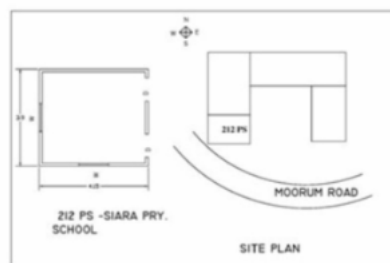

নির্বাচক নিবন্ধন আধিকারিকের স্বাক্ষর

Nazri Naksha

Google Map View

Polling Station Building Front View

Polling Station Front View

Cad View

Key MAP View

1 নাম : রেহানা বিবি স্বামীর নাম: সেক সৈদুল ইসলাম বাড়ির নং : n0022 বয়স : 40 লিঙ্গ : মহিলা	HNQ2025393	ফটো উপলব্ধ	2 নাম : সেক ময়দুল ইসলাম পিতার নাম: সেক আসগর আলি বাড়ির নং : n0022 বয়স : 45 লিঙ্গ : পুরুষ	HNQ2025401	ফটো উপলব্ধ	3 নাম : সেক আলেম পিতার নাম: সেক ইসমাইল বাড়ির নং : n0023 বয়স : 63 লিঙ্গ : পুরুষ	HNQ1727114	ফটো উপলব্ধ
4 নাম : হামিদুল মোহাম্মদ পিতার নাম: সেক আলেম বাড়ির নং : n0023 বয়স : 39 লিঙ্গ : পুরুষ	HNQ2296069	ফটো উপলব্ধ	5 নাম : রফিকা ইয়াসমিন স্বামীর নাম: হামিদুল মহম্মদ বাড়ির নং : n0023 বয়স : 37 লিঙ্গ : মহিলা	WFY1386010	ফটো উপলব্ধ	6 নাম : সেক আব্দুল রহমান পিতার নাম: সেক কেলামত বাড়ির নং : n0020 বয়স : 54 লিঙ্গ : পুরুষ	HNQ2295822	ফটো উপলব্ধ
7 নাম : ফিরোজা বিবি স্বামীর নাম: সেক আব্দুল রহমান বাড়ির নং : 021 বয়স : 44 লিঙ্গ : মহিলা	HNQ2567246	ফটো উপলব্ধ	8 নাম : সেক জামসেদ পিতার নাম: সেক সরিয়ত বাড়ির নং : n0020 বয়স : 60 লিঙ্গ : পুরুষ	WFY2878940	ফটো উপলব্ধ	9 নাম : জামিলা বিবি স্বামীর নাম: সেক জামসেদ বাড়ির নং : n0020 বয়স : 54 লিঙ্গ : মহিলা	WFY2878924	ফটো উপলব্ধ
10 নাম : মালেকাবেগম স্বামীর নাম: ইব্রাহিম আলি সাহ বাড়ির নং : n0010 বয়স : 57 লিঙ্গ : মহিলা	WB/32/227/057263	ফটো উপলব্ধ	11 নাম : ওহিদা বিবি স্বামীর নাম: সেক সামসের বাড়ির নং : n0024 বয়স : 52 লিঙ্গ : মহিলা	WB/32/227/057342	ফটো উপলব্ধ	12 নাম : হালিমা বিবি স্বামীর নাম: সেক আলি হোসেন বাড়ির নং : n0025 বয়স : 43 লিঙ্গ : মহিলা	HNQ2296051	ফটো উপলব্ধ
13 নাম : সকুয়া বিবি স্বামীর নাম: সেক জাফর বাড়ির নং : n0025 বয়স : 56 লিঙ্গ : মহিলা	WB/32/227/057261	ফটো উপলব্ধ	14 নাম : সেক মুক্তার পিতার নাম: সেক জাকের বাড়ির নং : n0025 বয়স : 39 লিঙ্গ : পুরুষ	HNQ2602829	ফটো উপলব্ধ	15 নাম : গুলেতা বিবি স্বামীর নাম: সেক মুক্তার বাড়ির নং : n0025 বয়স : 38 লিঙ্গ : মহিলা	HNQ2603272	ফটো উপলব্ধ
16 নাম : সেক লেয়াকত পিতার নাম: সেক ফৈজুদ্দিন বাড়ির নং : n0026 বয়স : 67 লিঙ্গ : পুরুষ	WB/32/227/057399	ফটো উপলব্ধ	17 নাম : জায়েদা বিবি স্বামীর নাম: সেক লেয়াকত বাড়ির নং : n0026 বয়স : 62 লিঙ্গ : মহিলা	WB/32/227/057552	ফটো উপলব্ধ	18 নাম : সেক মুজিবুর রহমান পিতার নাম: সেক লেয়াকত বাড়ির নং : n0026 বয়স : 44 লিঙ্গ : পুরুষ	HNQ2025732	ফটো উপলব্ধ
19 নাম : সেক এনামুল পিতার নাম: সেক লিয়াকৎ বাড়ির নং : n0026 বয়স : 33 লিঙ্গ : পুরুষ	WFY1715150	ফটো উপলব্ধ	20 নাম : আক্তার খাঁন পিতার নাম: আবু সামা খাঁন বাড়ির নং : n0001 বয়স : 34 লিঙ্গ : পুরুষ	WFY1461425	ফটো উপলব্ধ	21 নাম : মোবারক খাঁন পিতার নাম: আবু সামা খাঁন বাড়ির নং : n0001 বয়স : 30 লিঙ্গ : পুরুষ	WFY1785229	ফটো উপলব্ধ
22 নাম : সেক লুতুফুর রহমান পিতার নাম: সেক সোলেমান আলি বাড়ির নং : n0052 বয়স : 50 লিঙ্গ : পুরুষ	HNQ2025443	ফটো উপলব্ধ	23 নাম : সেক গোলাম মর্ভোজা পিতার নাম: সেক সোলেমান বাড়ির নং : n0052 বয়স : 38 লিঙ্গ : পুরুষ	HNQ2602902	ফটো উপলব্ধ	24 নাম : মধুরান বিবি স্বামীর নাম: সেক লুতুফুর রহমান বাড়ির নং : n0052 বয়স : 34 লিঙ্গ : মহিলা	WFY1616358	ফটো উপলব্ধ
25 নাম : সেক আব্দুল করিম পিতার নাম: সেক রওসন আলি বাড়ির নং : n0053 বয়স : 32 লিঙ্গ : পুরুষ	WFY1715101	ফটো উপলব্ধ	26 নাম : সেক আব্দুল শকুর পিতার নাম: সেক সওকত বাড়ির নং : n0054 বয়স : 65 লিঙ্গ : পুরুষ	WFY2426880	ফটো উপলব্ধ	27 নাম : আব্দুল কাদের খান পিতার নাম: দেলাবর খান বাড়ির নং : n0001 বয়স : 70 লিঙ্গ : পুরুষ	WB/32/227/057424	ফটো উপলব্ধ
28 নাম : সেক এনামুল মায়ের নাম: আঞ্জুমান বিবি বাড়ির নং : n0015 বয়স : 35 লিঙ্গ : পুরুষ	WFY1461052	ফটো উপলব্ধ	29 নাম : মোলি বিবি স্বামীর নাম: সেক মনসুর বাড়ির নং : n0016 বয়স : 58 লিঙ্গ : মহিলা	WB/32/227/057302	ফটো উপলব্ধ	30 নাম : সেক ইসমাইল পিতার নাম: সেক এমরান বাড়ির নং : n0017 বয়স : 62 লিঙ্গ : পুরুষ	WB/32/227/057566	ফটো উপলব্ধ