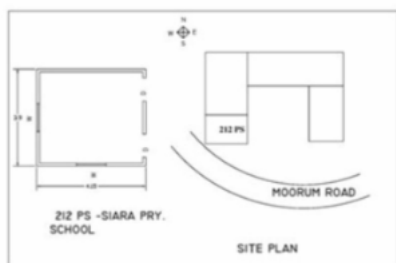

নির্বাচক নিবন্ধন আধিকারিকের স্বাক্ষর

Nazri Naksha

Google Map View

Polling Station Building Front View

Polling Station Front View

Cad View

Key MAP View

1 নাম : রেহানা বিবি স্বামীর নাম: সেক সৈদুল ইসলাম বাড়ির নং : n0022 বয়স : 40 লিঙ্গ : মহিলা	HNQ2025393	ফটো উপলব্ধ	2 নাম : সেক ময়দুল ইসলাম পিতার নাম: সেক আসগর আলি বাড়ির নং : n0022 বয়স : 45 লিঙ্গ : পুরুষ	HNQ2025401	ফটো উপলব্ধ	3 নাম : সেক আলেম পিতার নাম: সেক ইসমাইল বাড়ির নং : n0023 বয়স : 63 লিঙ্গ : পুরুষ	HNQ1727114	ফটো উপলব্ধ
4 নাম : হামিদুল মোহাম্মদ পিতার নাম: সেক আলেম বাড়ির নং : n0023 বয়স : 39 লিঙ্গ : পুরুষ	HNQ2296069	ফটো উপলব্ধ	5 নাম : রফিকা ইয়াসমিন স্বামীর নাম: হামিদুল মহম্মদ বাড়ির নং : n0023 বয়স : 37 লিঙ্গ : মহিলা	WFY1386010	ফটো উপলব্ধ	6 নাম : সেক আব্দুল রহমান পিতার নাম: সেক কেলামত বাড়ির নং : n0020 বয়স : 54 লিঙ্গ : পুরুষ	HNQ2295822	ফটো উপলব্ধ
7 নাম : ফিরোজা বিবি স্বামীর নাম: সেক আব্দুল রহমান বাড়ির নং : 021 বয়স : 44 লিঙ্গ : মহিলা	HNQ2567246	ফটো উপলব্ধ	8 নাম : সেক জামসেদ পিতার নাম: সেক সরিয়ত বাড়ির নং : n0020 বয়স : 60 লিঙ্গ : পুরুষ	WFY2878940	ফটো উপলব্ধ	9 নাম : জামিলা বিবি স্বামীর নাম: সেক জামসেদ বাড়ির নং : n0020 বয়স : 54 লিঙ্গ : মহিলা	WFY2878924	ফটো উপলব্ধ
10 নাম : মালেকাবেগম স্বামীর নাম: ইব্রাহিম আলি সাহ বাড়ির নং : n0010 বয়স : 57 লিঙ্গ : মহিলা	WB/32/227/057263	ফটো উপলব্ধ	11 নাম : ওহিদা বিবি স্বামীর নাম: সেক সামসের বাড়ির নং : n0024 বয়স : 52 লিঙ্গ : মহিলা	WB/32/227/057342	ফটো উপলব্ধ	12 নাম : হালিমা বিবি স্বামীর নাম: সেক আলি হোসেন বাড়ির নং : n0025 বয়স : 43 লিঙ্গ : মহিলা	HNQ2296051	ফটো উপলব্ধ
13 নাম : সকুয়া বিবি স্বামীর নাম: সেক জাফর বাড়ির নং : n0025 বয়স : 56 লিঙ্গ : মহিলা	WB/32/227/057261	ফটো উপলব্ধ	14 নাম : সেক মুক্তার পিতার নাম: সেক জাকের বাড়ির নং : n0025 বয়স : 39 লিঙ্গ : পুরুষ	HNQ2602829	ফটো উপলব্ধ	15 নাম : গুলেতা বিবি স্বামীর নাম: সেক মুক্তার বাড়ির নং : n0025 বয়স : 38 লিঙ্গ : মহিলা	HNQ2603272	ফটো উপলব্ধ
16 নাম : সেক লেয়াকত পিতার নাম: সেক ফৈজুদ্দিন বাড়ির নং : n0026 বয়স : 67 লিঙ্গ : পুরুষ	WB/32/227/057399	ফটো উপলব্ধ	17 নাম : জায়েদা বিবি স্বামীর নাম: সেক লেয়াকত বাড়ির নং : n0026 বয়স : 62 লিঙ্গ : মহিলা	WB/32/227/057552	ফটো উপলব্ধ	18 নাম : সেক মুজিবুর রহমান পিতার নাম: সেক লেয়াকত বাড়ির নং : n0026 বয়স : 44 লিঙ্গ : পুরুষ	HNQ2025732	ফটো উপলব্ধ
19 নাম : সেক এনামুল পিতার নাম: সেক লিয়াকৎ বাড়ির নং : n0026 বয়স : 33 লিঙ্গ : পুরুষ	WFY1715150	ফটো উপলব্ধ	20 নাম : আক্তার খাঁন পিতার নাম: আবু সামা খাঁন বাড়ির নং : n0001 বয়স : 34 লিঙ্গ : পুরুষ	WFY1461425	ফটো উপলব্ধ	21 নাম : মোবারক খাঁন পিতার নাম: আবু সামা খাঁন বাড়ির নং : n0001 বয়স : 30 লিঙ্গ : পুরুষ	WFY1785229	ফটো উপলব্ধ
22 নাম : সেক লুতুফুর রহমান পিতার নাম: সেক সোলেমান আলি বাড়ির নং : n0052 বয়স : 50 লিঙ্গ : পুরুষ	HNQ2025443	ফটো উপলব্ধ	23 নাম : সেক গোলাম মর্ভোজা পিতার নাম: সেক সোলেমান বাড়ির নং : n0052 বয়স : 38 লিঙ্গ : পুরুষ	HNQ2602902	ফটো উপলব্ধ	24 নাম : মধুরান বিবি স্বামীর নাম: সেক লুতুফুর রহমান বাড়ির নং : n0052 বয়স : 34 লিঙ্গ : মহিলা	WFY1616358	ফটো উপলব্ধ
25 নাম : সেক আব্দুল করিম পিতার নাম: সেক রওসন আলি বাড়ির নং : n0053 বয়স : 32 লিঙ্গ : পুরুষ	WFY1715101	ফটো উপলব্ধ	26 নাম : সেক আব্দুল শকুর পিতার নাম: সেক সওকত বাড়ির নং : n0054 বয়স : 65 লিঙ্গ : পুরুষ	WFY2426880	ফটো উপলব্ধ	27 নাম : আব্দুল কাদের খান পিতার নাম: দেলাবর খান বাড়ির নং : n0001 বয়স : 70 লিঙ্গ : পুরুষ	WB/32/227/057424	ফটো উপলব্ধ
28 নাম : সেক এনামুল মায়ের নাম: আঞ্জুমান বিবি বাড়ির নং : n0015 বয়স : 35 লিঙ্গ : পুরুষ	WFY1461052	ফটো উপলব্ধ	29 নাম : মোলি বিবি স্বামীর নাম: সেক মনসুর বাড়ির নং : n0016 বয়স : 58 লিঙ্গ : মহিলা	WB/32/227/057302	ফটো উপলব্ধ	30 নাম : সেক ইসমাইল পিতার নাম: সেক এমরান বাড়ির নং : n0017 বয়স : 62 লিঙ্গ : পুরুষ	WB/32/227/057566	ফটো উপলব্ধ