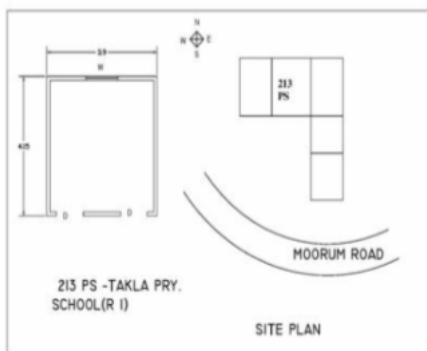

নির্বাচক নিবন্ধন আধিকারিকের স্বাক্ষর

Nazri Naksha

Google Map View

Polling Station Building Front View

Polling Station Front View

Cad View

Key MAP View

1 নাম : ভানু কুইল্যা পিতার নাম: ভোলানাথ কুইল্যা বাড়ির নং : n0001 বয়স : 73 লিঙ্গ : পুরুষ	WB/32/227/060383	ফটো উপলব্ধ	2 নাম : কাঞ্চন কুইল্যা স্বামীর নাম: ভানু কুইল্যা বাড়ির নং : n0001 বয়স : 68 লিঙ্গ : মহিলা	WB/32/227/060321	ফটো উপলব্ধ	3 নাম : গোপাল চন্দ্র কুইল্যা পিতার নাম: কানাই কুইল্যা বাড়ির নং : n0002 বয়স : 47 লিঙ্গ : পুরুষ	HNQ1496355	ফটো উপলব্ধ
4 নাম : নিতাই কুইল্যা পিতার নাম: কানাই কুইল্যা বাড়ির নং : n0002 বয়স : 33 লিঙ্গ : পুরুষ	WFY1519552	ফটো উপলব্ধ	5 নাম : অনূপ কুইল্যা পিতার নাম: সুবল কুইল্যা বাড়ির নং : n0003 বয়স : 29 লিঙ্গ : পুরুষ	WFY1881697	ফটো উপলব্ধ	6 নাম : বিষ্ণু প্রিয়া কুইল্যা স্বামীর নাম: অনূপ কুইল্যা বাড়ির নং : এন003 বয়স : 24 লিঙ্গ : মহিলা	WFY2625887	ফটো উপলব্ধ
7 নাম : মোমিতা জানা কুইল্যা স্বামীর নাম: নিতাই কুইল্যা বাড়ির নং : সি/ও-নিতাই কুইল্যা বয়স : 33 লিঙ্গ : মহিলা	WFY1620368	ফটো উপলব্ধ	8 নাম : পদ্মা কুইল্যা স্বামীর নাম: কানাই কুইল্যা বাড়ির নং : n0002 বয়স : 64 লিঙ্গ : মহিলা	WFY2765378	ফটো উপলব্ধ	9 নাম : লক্ষী কুইল্যা স্বামীর নাম: সুবল কুইল্যা বাড়ির নং : n0003 বয়স : 61 লিঙ্গ : মহিলা	WB/32/227/060379	ফটো উপলব্ধ
10 নাম : নমিতা কুইল্যা স্বামীর নাম: গোপাল কুইল্যা বাড়ির নং : n0002 বয়স : 38 লিঙ্গ : মহিলা	HNQ2603322	ফটো উপলব্ধ	11 নাম : কানাই কুইল্যা পিতার নাম: ভোলানাথ কুইল্যা বাড়ির নং : n0002 বয়স : 70 লিঙ্গ : পুরুষ	WB/32/227/060250	ফটো উপলব্ধ	12 নাম : অম্বিকা কুইল্যা(ঘোড়াই) স্বামীর নাম: মিঠুন কুইল্যা বাড়ির নং : n0001 বয়স : 33 লিঙ্গ : মহিলা	WFY1785450	ফটো উপলব্ধ
13 নাম : সুবল কুইল্যা পিতার নাম: ভোলানাথ কুইল্যা বাড়ির নং : n0003 বয়স : 68 লিঙ্গ : পুরুষ	WB/32/227/060294	ফটো উপলব্ধ	14 নাম : প্রনব কুমার কুইল্যা পিতার নাম: কানাইলাল কুইল্যা বাড়ির নং : n0111 বয়স : 47 লিঙ্গ : পুরুষ	WFY2281301	ফটো উপলব্ধ	15 নাম : মিঠুন কুইল্যা পিতার নাম: ভানু কুইল্যা বাড়ির নং : n0001 বয়স : 35 লিঙ্গ : পুরুষ	WFY1519578	ফটো উপলব্ধ
16 নাম : দীপু কুইল্যা পিতার নাম: গোপাল চন্দ্র কুইল্যা বাড়ির নং : এন0002 বয়স : 23 লিঙ্গ : পুরুষ	WFY2741452	ফটো উপলব্ধ	17 নাম : অম্বিকা ঘোড়াই স্বামীর নাম: সুদীপ ঘোড়াই বাড়ির নং : এন0114 বয়স : 29 লিঙ্গ : মহিলা	WFY2599744	ফটো উপলব্ধ	18 নাম : সুদীপ ঘোড়াই পিতার নাম: সুজয় ঘোড়াই বাড়ির নং : n0114 বয়স : 28 লিঙ্গ : পুরুষ	WFY2281335	ফটো উপলব্ধ
19 নাম : নমিতা ঘোড়াই স্বামীর নাম: সঞ্জীব ঘোড়াই বাড়ির নং : n0115 বয়স : 31 লিঙ্গ : মহিলা	WFY2281343	ফটো উপলব্ধ	20 নাম : লক্ষীকান্ত ঘোড়াই পিতার নাম: শংকর ঘোড়াই বাড়ির নং : n0123 বয়স : 28 লিঙ্গ : পুরুষ	WFY2281426	ফটো উপলব্ধ	21 নাম : বলাই ঘোড়াই পিতার নাম: বিজয় ঘোড়াই বাড়ির নং : n0017 বয়স : 57 লিঙ্গ : পুরুষ	WB/32/227/060447	ফটো উপলব্ধ
22 নাম : মনু ঘোড়াই পিতার নাম: ভূপতি ঘোড়াই বাড়ির নং : n0009 বয়স : 65 লিঙ্গ : পুরুষ	WB/32/227/060009	ফটো উপলব্ধ	23 নাম : নিতাই ঘোড়াই পিতার নাম: ফনি ঘোড়াই বাড়ির নং : n0019 বয়স : 33 লিঙ্গ : পুরুষ	WFY1881671	ফটো উপলব্ধ	24 নাম : বুল্টি ঘোড়াই পিতার নাম: ফনি ঘোড়াই বাড়ির নং : n0107 বয়স : 28 লিঙ্গ : মহিলা	WFY2281269	ফটো উপলব্ধ
25 নাম : সুধমা ঘোড়াই স্বামীর নাম: নিতাই ঘোড়াই বাড়ির নং : n0108 বয়স : 28 লিঙ্গ : মহিলা	WFY2281277	ফটো উপলব্ধ	26 নাম : সন্ধ্যা ঘোড়াই স্বামীর নাম: বিনোদ ঘোড়াই বাড়ির নং : n0008 বয়স : 69 লিঙ্গ : মহিলা	WB/32/227/060403	ফটো উপলব্ধ	27 নাম : বিনোদ ঘোড়াই পিতার নাম: গিরিধারী ঘোড়াই বাড়ির নং : n0008 বয়স : 78 লিঙ্গ : পুরুষ	WFY2657997	ফটো উপলব্ধ
28 নাম : তুলসী ঘোড়াই (কুইল্যা) স্বামীর নাম: অসিত ঘোড়াই বাড়ির নং : n0007 বয়স : 31 লিঙ্গ : মহিলা	WFY1785534	ফটো উপলব্ধ	29 নাম : অসিত ঘোড়াই পিতার নাম: তপন ঘোড়াই বাড়ির নং : n0007 বয়স : 35 লিঙ্গ : পুরুষ	WFY1519586	ফটো উপলব্ধ	30 নাম : ছবি ঘোড়াই স্বামীর নাম: তপন ঘোড়াই বাড়ির নং : n0007 বয়স : 53 লিঙ্গ : মহিলা	WB/32/227/060653	ফটো উপলব্ধ