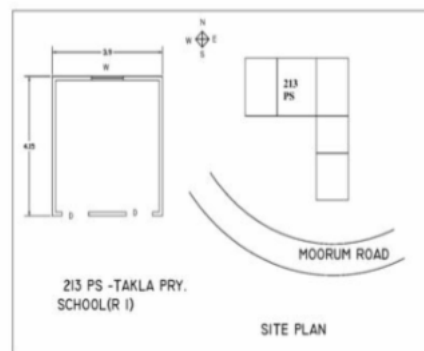

নির্বাচক নিবন্ধন আধিকারিকের স্বাক্ষর

Nazri Naksha

Google Map View

Polling Station Building Front View

Polling Station Front View

Cad View

Key MAP View

1 নাম : ভানু কুইল্যা পিতার নাম: ভোলানাথ কুইল্যা বাড়ির নং : n0001 বয়স : 73 লিঙ্গ : পুরুষ	WB/32/227/060383	ফটো উপলব্ধ	2 নাম : কাঞ্চন কুইল্যা স্বামীর নাম: ভানু কুইল্যা বাড়ির নং : n0001 বয়স : 68 লিঙ্গ : মহিলা	WB/32/227/060321	ফটো উপলব্ধ	3 নাম : গোপাল চন্দ্র কুইল্যা পিতার নাম: কানাই কুইল্যা বাড়ির নং : n0002 বয়স : 47 লিঙ্গ : পুরুষ	HNQ1496355	ফটো উপলব্ধ
4 নাম : নিতাই কুইল্যা পিতার নাম: কানাই কুইল্যা বাড়ির নং : n0002 বয়স : 33 লিঙ্গ : পুরুষ	WFY1519552	ফটো উপলব্ধ	5 নাম : অনূপ কুইল্যা পিতার নাম: সুবল কুইল্যা বাড়ির নং : n0003 বয়স : 29 লিঙ্গ : পুরুষ	WFY1881697	ফটো উপলব্ধ	6 নাম : বিষ্ণু প্রিয়া কুইল্যা স্বামীর নাম: অনূপ কুইল্যা বাড়ির নং : এন003 বয়স : 24 লিঙ্গ : মহিলা	WFY2625887	ফটো উপলব্ধ
7 নাম : মোমিতা জানা কুইল্যা স্বামীর নাম: নিতাই কুইল্যা বাড়ির নং : সি/ও-নিতাই কুইল্যা বয়স : 33 লিঙ্গ : মহিলা	WFY1620368	ফটো উপলব্ধ	8 নাম : পদ্মা কুইল্যা স্বামীর নাম: কানাই কুইল্যা বাড়ির নং : n0002 বয়স : 64 লিঙ্গ : মহিলা	WFY2765378	ফটো উপলব্ধ	9 নাম : লক্ষী কুইল্যা স্বামীর নাম: সুবল কুইল্যা বাড়ির নং : n0003 বয়স : 61 লিঙ্গ : মহিলা	WB/32/227/060379	ফটো উপলব্ধ
10 নাম : নমিতা কুইল্যা স্বামীর নাম: গোপাল কুইল্যা বাড়ির নং : n0002 বয়স : 38 লিঙ্গ : মহিলা	HNQ2603322	ফটো উপলব্ধ	11 নাম : কানাই কুইল্যা পিতার নাম: ভোলানাথ কুইল্যা বাড়ির নং : n0002 বয়স : 70 লিঙ্গ : পুরুষ	WB/32/227/060250	ফটো উপলব্ধ	12 নাম : অম্বিকা কুইল্যা(ঘোড়াই) স্বামীর নাম: মিঠুন কুইল্যা বাড়ির নং : n0001 বয়স : 33 লিঙ্গ : মহিলা	WFY1785450	ফটো উপলব্ধ
13 নাম : সুবল কুইল্যা পিতার নাম: ভোলানাথ কুইল্যা বাড়ির নং : n0003 বয়স : 68 লিঙ্গ : পুরুষ	WB/32/227/060294	ফটো উপলব্ধ	14 নাম : প্রনব কুমার কুইল্যা পিতার নাম: কানাইলাল কুইল্যা বাড়ির নং : n0111 বয়স : 47 লিঙ্গ : পুরুষ	WFY2281301	ফটো উপলব্ধ	15 নাম : মিঠুন কুইল্যা পিতার নাম: ভানু কুইল্যা বাড়ির নং : n0001 বয়স : 35 লিঙ্গ : পুরুষ	WFY1519578	ফটো উপলব্ধ
16 নাম : দীপু কুইল্যা পিতার নাম: গোপাল চন্দ্র কুইল্যা বাড়ির নং : এন0002 বয়স : 23 লিঙ্গ : পুরুষ	WFY2741452	ফটো উপলব্ধ	17 নাম : অম্বিকা ঘোড়াই স্বামীর নাম: সুদীপ ঘোড়াই বাড়ির নং : এন0114 বয়স : 29 লিঙ্গ : মহিলা	WFY2599744	ফটো উপলব্ধ	18 নাম : সুদীপ ঘোড়াই পিতার নাম: সুজয় ঘোড়াই বাড়ির নং : n0114 বয়স : 28 লিঙ্গ : পুরুষ	WFY2281335	ফটো উপলব্ধ
19 নাম : নমিতা ঘোড়াই স্বামীর নাম: সঞ্জীব ঘোড়াই বাড়ির নং : n0115 বয়স : 31 লিঙ্গ : মহিলা	WFY2281343	ফটো উপলব্ধ	20 নাম : লক্ষীকান্ত ঘোড়াই পিতার নাম: শংকর ঘোড়াই বাড়ির নং : n0123 বয়স : 28 লিঙ্গ : পুরুষ	WFY2281426	ফটো উপলব্ধ	21 নাম : বলাই ঘোড়াই পিতার নাম: বিজয় ঘোড়াই বাড়ির নং : n0017 বয়স : 57 লিঙ্গ : পুরুষ	WB/32/227/060447	ফটো উপলব্ধ
22 নাম : মনু ঘোড়াই পিতার নাম: ভূপতি ঘোড়াই বাড়ির নং : n0009 বয়স : 65 লিঙ্গ : পুরুষ	WB/32/227/060009	ফটো উপলব্ধ	23 নাম : নিতাই ঘোড়াই পিতার নাম: ফনি ঘোড়াই বাড়ির নং : n0019 বয়স : 33 লিঙ্গ : পুরুষ	WFY1881671	ফটো উপলব্ধ	24 নাম : বুল্টি ঘোড়াই পিতার নাম: ফনি ঘোড়াই বাড়ির নং : n0107 বয়স : 28 লিঙ্গ : মহিলা	WFY2281269	ফটো উপলব্ধ
25 নাম : সুধমা ঘোড়াই স্বামীর নাম: নিতাই ঘোড়াই বাড়ির নং : n0108 বয়স : 28 লিঙ্গ : মহিলা	WFY2281277	ফটো উপলব্ধ	26 নাম : সন্ধ্যা ঘোড়াই স্বামীর নাম: বিনোদ ঘোড়াই বাড়ির নং : n0008 বয়স : 69 লিঙ্গ : মহিলা	WB/32/227/060403	ফটো উপলব্ধ	27 নাম : বিনোদ ঘোড়াই পিতার নাম: গিরিধারী ঘোড়াই বাড়ির নং : n0008 বয়স : 78 লিঙ্গ : পুরুষ	WFY2657997	ফটো উপলব্ধ
28 নাম : তুলসী ঘোড়াই (কুইল্যা) স্বামীর নাম: অসিত ঘোড়াই বাড়ির নং : n0007 বয়স : 31 লিঙ্গ : মহিলা	WFY1785534	ফটো উপলব্ধ	29 নাম : অসিত ঘোড়াই পিতার নাম: তপন ঘোড়াই বাড়ির নং : n0007 বয়স : 35 লিঙ্গ : পুরুষ	WFY1519586	ফটো উপলব্ধ	30 নাম : ছবি ঘোড়াই স্বামীর নাম: তপন ঘোড়াই বাড়ির নং : n0007 বয়স : 53 লিঙ্গ : মহিলা	WB/32/227/060653	ফটো উপলব্ধ