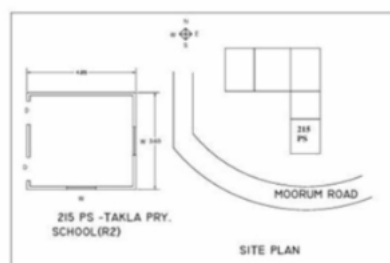

নির্বাচক নিবন্ধন আধিকারিকের স্বাক্ষর

Nazri Naksha

Google Map View

Polling Station Building Front View

Polling Station Front View

Cad View

Key MAP View

1 নাম : রিফু চক্রবর্তী মাইতি স্বামীর নাম: গোপাল মইতী বাড়ির নং : টাক লা দক্ষিণ বয়স : 32 লিঙ্গ : মহিলা	WFY2633055 ফটো উপলব্ধ	2 নাম : ঝটু আচার্য পিতার নাম: অলোক আচার্য বাড়ির নং : n0048 বয়স : 30 লিঙ্গ : পুরুষ	WFY1785682 ফটো উপলব্ধ	3 নাম : তারিনী আচার্য স্বামীর নাম: অশোক আচার্য বাড়ির নং : n0047 বয়স : 57 লিঙ্গ : মহিলা	WB/32/227/063037 ফটো উপলব্ধ
4 নাম : অশোক আচার্য পিতার নাম: ক্ষুদিরাম আচার্য বাড়ির নং : n0047 বয়স : 62 লিঙ্গ : মহিলা	WB/32/227/063225 ফটো উপলব্ধ	5 নাম : নন্দন আচার্য মায়ের নাম: রীতা আচার্য বাড়ির নং : n0043 বয়স : 32 লিঙ্গ : পুরুষ	WFY1616960 ফটো উপলব্ধ	6 নাম : রেনু আচার্য স্বামীর নাম: ক্ষুদিরাম আচার্য বাড়ির নং : n0043 বয়স : 84 লিঙ্গ : মহিলা	WB/32/227/063036 ফটো উপলব্ধ
7 নাম : কৃষ্ণা মান্না আচার্য স্বামীর নাম: কার্তিক আচার্য বাড়ির নং : n0042 বয়স : 39 লিঙ্গ : মহিলা	HNQ2488310 ফটো উপলব্ধ	8 নাম : কার্তিক আচার্য পিতার নাম: রবীন্দ্রনাথ আচার্য বাড়ির নং : n0042 বয়স : 51 লিঙ্গ : পুরুষ	WB/32/227/063369 ফটো উপলব্ধ	9 নাম : সন্ধ্যারানী আচার্য স্বামীর নাম: রবীন্দ্রনাথ আচার্য বাড়ির নং : n0042 বয়স : 69 লিঙ্গ : মহিলা	WB/32/227/063178 ফটো উপলব্ধ
10 নাম : রবীন্দ্রনাথ আচার্য পিতার নাম: তরেন্দ্রনাথ আচার্য বাড়ির নং : n0042 বয়স : 76 লিঙ্গ : পুরুষ	WB/32/227/063196 ফটো উপলব্ধ	11 নাম : বুদ্ধদেব সিংহ পিতার নাম: শ্যামাপদ সিংহ বাড়ির নং : n0041 বয়স : 32 লিঙ্গ : পুরুষ	WFY1715978 ফটো উপলব্ধ	12 নাম : অজয় আচার্য পিতার নাম: বিনোদবিহারী আচার্য বাড়ির নং : n0041 বয়স : 36 লিঙ্গ : পুরুষ	WFY1386689 ফটো উপলব্ধ
13 নাম : রাধারানী আচার্য স্বামীর নাম: বিনোদবিহারী আচার্য বাড়ির নং : n0041 বয়স : 64 লিঙ্গ : মহিলা	WB/32/227/063136 ফটো উপলব্ধ	14 নাম : বিনোদবিহারী আচার্য পিতার নাম: তরেন্দ্রনাথ আচার্য বাড়ির নং : n0041 বয়স : 70 লিঙ্গ : পুরুষ	WB/32/227/063244 ফটো উপলব্ধ	15 নাম : রীনা আচার্য স্বামীর নাম: নারায়ন আচার্য বাড়ির নং : n0040 বয়স : 51 লিঙ্গ : মহিলা	WB/32/227/063135 ফটো উপলব্ধ
16 নাম : রীতা আচার্য স্বামীর নাম: শ্রীকান্ত আচার্য বাড়ির নং : n0043 বয়স : 54 লিঙ্গ : মহিলা	HNQ1727676 ফটো উপলব্ধ	17 নাম : অরিন্দম আচার্য পিতার নাম: অশোক আচার্য বাড়ির নং : n0187 বয়স : 28 লিঙ্গ : পুরুষ	WFY2281731 ফটো উপলব্ধ	18 নাম : সুসমা আচার্য স্বামীর নাম: লাল্টু আচার্য বাড়ির নং : n0193 বয়স : 28 লিঙ্গ : মহিলা	WFY2281798 ফটো উপলব্ধ
19 নাম : মৌমিতা আচার্য স্বামীর নাম: গোবিন্দ আচার্য বাড়ির নং : n0194 বয়স : 29 লিঙ্গ : মহিলা	WFY2281806 ফটো উপলব্ধ	20 নাম : শিখা আচার্য পিতার নাম: নারায়ন আচার্য বাড়ির নং : n0040 বয়স : 27 লিঙ্গ : মহিলা	WFY2323491 ফটো উপলব্ধ	21 নাম : মানস আচার্য পিতার নাম: পঞ্চানন আচার্য বাড়ির নং : 0001 বয়স : 26 লিঙ্গ : পুরুষ	WFY2389237 ফটো উপলব্ধ
22 নাম : মৌসুমী আচার্য স্বামীর নাম: শিব আচার্য বাড়ির নং : এন0039 বয়স : 31 লিঙ্গ : মহিলা	WFY2389690 ফটো উপলব্ধ	23 নাম : যশোদা দাস আচার্য স্বামীর নাম: অরিন্দম আচার্য বাড়ির নং : এন0043 বয়স : 29 লিঙ্গ : মহিলা	UOQ1735968 ফটো উপলব্ধ	24 নাম : অরিন্দম আচার্য পিতার নাম: কালিকিংকর আচার্য বাড়ির নং : এন001 বয়স : 21 লিঙ্গ : পুরুষ	WFY2763795 ফটো উপলব্ধ
25 নাম : সুমন আচার্য পিতার নাম: কমল আচার্য বাড়ির নং : এন0038 বয়স : 24 লিঙ্গ : পুরুষ	WFY2585529 ফটো উপলব্ধ	26 নাম : কৌশিক আচার্য পিতার নাম: সন্তোষ কুমার আচার্য বাড়ির নং : এন0025 বয়স : 26 লিঙ্গ : পুরুষ	WFY2389484 ফটো উপলব্ধ	27 নাম : শ্রীমা আচার্য পিতার নাম: নারায়ণ আচার্য বাড়ির নং : N0040 বয়স : 25 লিঙ্গ : মহিলা	WFY2531614 ফটো উপলব্ধ
28 নাম : উষা রানী আচার্য স্বামীর নাম: বিমল আচার্য বাড়ির নং : n0039 বয়স : 56 লিঙ্গ : মহিলা	WFY2551596 ফটো উপলব্ধ	29 নাম : শিবু আচার্য পিতার নাম: বিমল আচার্য বাড়ির নং : n0039 বয়স : 37 লিঙ্গ : পুরুষ	WFY1261817 ফটো উপলব্ধ	30 নাম : শশধর আচার্য পিতার নাম: আদিত্য চরন আচার্য বাড়ির নং : n001 বয়স : 64 লিঙ্গ : পুরুষ	WB/32/227/063356 ফটো উপলব্ধ