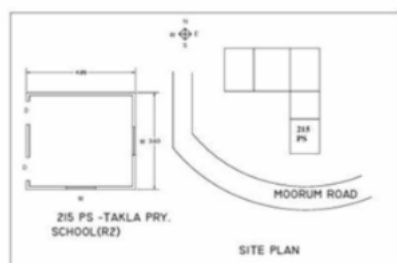

নির্বাচক নিবন্ধন আধিকারিকের স্বাক্ষর

Nazri Naksha

Google Map View

Polling Station Building Front View

Polling Station Front View

Cad View

Key MAP View

1 নাম : রিফু চক্রবর্তী মাইতি স্বামীর নাম: গোপাল মইতী বাড়ির নং : টাক লা দক্ষিণ বয়স : 32 লিঙ্গ : মহিলা	WFY2633055 ফটো উপলব্ধ	2 নাম : ঝটু আচার্য পিতার নাম: অলোক আচার্য বাড়ির নং : n0048 বয়স : 30 লিঙ্গ : পুরুষ	WFY1785682 ফটো উপলব্ধ	3 নাম : তারিনী আচার্য স্বামীর নাম: অশোক আচার্য বাড়ির নং : n0047 বয়স : 57 লিঙ্গ : মহিলা	WB/32/227/063037 ফটো উপলব্ধ
4 নাম : অশোক আচার্য পিতার নাম: ক্ষুদিরাম আচার্য বাড়ির নং : n0047 বয়স : 62 লিঙ্গ : মহিলা	WB/32/227/063225 ফটো উপলব্ধ	5 নাম : নন্দন আচার্য মায়ের নাম: রীতা আচার্য বাড়ির নং : n0043 বয়স : 32 লিঙ্গ : পুরুষ	WFY1616960 ফটো উপলব্ধ	6 নাম : রেনু আচার্য স্বামীর নাম: ক্ষুদিরাম আচার্য বাড়ির নং : n0043 বয়স : 84 লিঙ্গ : মহিলা	WB/32/227/063036 ফটো উপলব্ধ
7 নাম : কৃষ্ণা মান্না আচার্য স্বামীর নাম: কার্তিক আচার্য বাড়ির নং : n0042 বয়স : 39 লিঙ্গ : মহিলা	HNQ2488310 ফটো উপলব্ধ	8 নাম : কার্তিক আচার্য পিতার নাম: রবীন্দ্রনাথ আচার্য বাড়ির নং : n0042 বয়স : 51 লিঙ্গ : পুরুষ	WB/32/227/063369 ফটো উপলব্ধ	9 নাম : সন্ধ্যারানী আচার্য স্বামীর নাম: রবীন্দ্রনাথ আচার্য বাড়ির নং : n0042 বয়স : 69 লিঙ্গ : মহিলা	WB/32/227/063178 ফটো উপলব্ধ
10 নাম : রবীন্দ্রনাথ আচার্য পিতার নাম: তরেন্দ্রনাথ আচার্য বাড়ির নং : n0042 বয়স : 76 লিঙ্গ : পুরুষ	WB/32/227/063196 ফটো উপলব্ধ	11 নাম : বুদ্ধদেব সিংহ পিতার নাম: শ্যামাপদ সিংহ বাড়ির নং : n0041 বয়স : 32 লিঙ্গ : পুরুষ	WFY1715978 ফটো উপলব্ধ	12 নাম : অজয় আচার্য পিতার নাম: বিনোদবিহারী আচার্য বাড়ির নং : n0041 বয়স : 36 লিঙ্গ : পুরুষ	WFY1386689 ফটো উপলব্ধ
13 নাম : রাধারানী আচার্য স্বামীর নাম: বিনোদবিহারী আচার্য বাড়ির নং : n0041 বয়স : 64 লিঙ্গ : মহিলা	WB/32/227/063136 ফটো উপলব্ধ	14 নাম : বিনোদবিহারী আচার্য পিতার নাম: তরেন্দ্রনাথ আচার্য বাড়ির নং : n0041 বয়স : 70 লিঙ্গ : পুরুষ	WB/32/227/063244 ফটো উপলব্ধ	15 নাম : রীনা আচার্য স্বামীর নাম: নারায়ন আচার্য বাড়ির নং : n0040 বয়স : 51 লিঙ্গ : মহিলা	WB/32/227/063135 ফটো উপলব্ধ
16 নাম : রীতা আচার্য স্বামীর নাম: শ্রীকান্ত আচার্য বাড়ির নং : n0043 বয়স : 54 লিঙ্গ : মহিলা	HNQ1727676 ফটো উপলব্ধ	17 নাম : অরিন্দম আচার্য পিতার নাম: অশোক আচার্য বাড়ির নং : n0187 বয়স : 28 লিঙ্গ : পুরুষ	WFY2281731 ফটো উপলব্ধ	18 নাম : সুসমা আচার্য স্বামীর নাম: লাল্টু আচার্য বাড়ির নং : n0193 বয়স : 28 লিঙ্গ : মহিলা	WFY2281798 ফটো উপলব্ধ
19 নাম : মৌমিতা আচার্য স্বামীর নাম: গোবিন্দ আচার্য বাড়ির নং : n0194 বয়স : 29 লিঙ্গ : মহিলা	WFY2281806 ফটো উপলব্ধ	20 নাম : শিখা আচার্য পিতার নাম: নারায়ন আচার্য বাড়ির নং : n0040 বয়স : 27 লিঙ্গ : মহিলা	WFY2323491 ফটো উপলব্ধ	21 নাম : মানস আচার্য পিতার নাম: পঞ্চানন আচার্য বাড়ির নং : 0001 বয়স : 26 লিঙ্গ : পুরুষ	WFY2389237 ফটো উপলব্ধ
22 নাম : মৌসুমী আচার্য স্বামীর নাম: শিব আচার্য বাড়ির নং : এন0039 বয়স : 31 লিঙ্গ : মহিলা	WFY2389690 ফটো উপলব্ধ	23 নাম : যশোদা দাস আচার্য স্বামীর নাম: অরিন্দম আচার্য বাড়ির নং : এন0043 বয়স : 29 লিঙ্গ : মহিলা	UOQ1735968 ফটো উপলব্ধ	24 নাম : অরিন্দম আচার্য পিতার নাম: কালিকিংকর আচার্য বাড়ির নং : এন001 বয়স : 21 লিঙ্গ : পুরুষ	WFY2763795 ফটো উপলব্ধ
25 নাম : সুমন আচার্য পিতার নাম: কমল আচার্য বাড়ির নং : এন0038 বয়স : 24 লিঙ্গ : পুরুষ	WFY2585529 ফটো উপলব্ধ	26 নাম : কৌশিক আচার্য পিতার নাম: সন্তোষ কুমার আচার্য বাড়ির নং : এন0025 বয়স : 26 লিঙ্গ : পুরুষ	WFY2389484 ফটো উপলব্ধ	27 নাম : শ্রীমা আচার্য পিতার নাম: নারায়ণ আচার্য বাড়ির নং : N0040 বয়স : 25 লিঙ্গ : মহিলা	WFY2531614 ফটো উপলব্ধ
28 নাম : উষা রানী আচার্য স্বামীর নাম: বিমল আচার্য বাড়ির নং : n0039 বয়স : 56 লিঙ্গ : মহিলা	WFY2551596 ফটো উপলব্ধ	29 নাম : শিবু আচার্য পিতার নাম: বিমল আচার্য বাড়ির নং : n0039 বয়স : 37 লিঙ্গ : পুরুষ	WFY1261817 ফটো উপলব্ধ	30 নাম : শশধর আচার্য পিতার নাম: আদিত্য চরন আচার্য বাড়ির নং : n001 বয়স : 64 লিঙ্গ : পুরুষ	WB/32/227/063356 ফটো উপলব্ধ