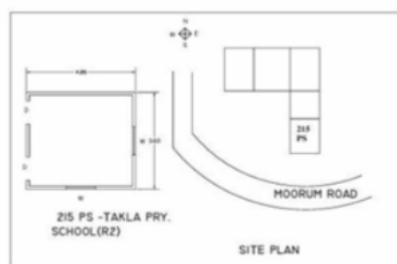

নির্বাচক নিবন্ধন আধিকারিকের স্বাক্ষর

Nazri Naksha

Google Map View

Polling Station Building Front View

Polling Station Front View

Cad View

Key MAP View

1 নাম : রিফু চক্রবর্তী মাইতি স্বামীর নাম: গোপাল মইতী বাড়ির নং : টাক লা দক্ষিণ বয়স : 32 লিঙ্গ : মহিলা	WFY2633055 ফটো উপলব্ধ	2 নাম : ঝটু আচার্য পিতার নাম: অলোক আচার্য বাড়ির নং : n0048 বয়স : 30 লিঙ্গ : পুরুষ	WFY1785682 ফটো উপলব্ধ	3 নাম : তারিনী আচার্য স্বামীর নাম: অশোক আচার্য বাড়ির নং : n0047 বয়স : 57 লিঙ্গ : মহিলা	WB/32/227/063037 ফটো উপলব্ধ
4 নাম : অশোক আচার্য পিতার নাম: ক্ষুদিরাম আচার্য বাড়ির নং : n0047 বয়স : 62 লিঙ্গ : মহিলা	WB/32/227/063225 ফটো উপলব্ধ	5 নাম : নন্দন আচার্য মায়ের নাম: রীতা আচার্য বাড়ির নং : n0043 বয়স : 32 লিঙ্গ : পুরুষ	WFY1616960 ফটো উপলব্ধ	6 নাম : রেনু আচার্য স্বামীর নাম: ক্ষুদিরাম আচার্য বাড়ির নং : n0043 বয়স : 84 লিঙ্গ : মহিলা	WB/32/227/063036 ফটো উপলব্ধ
7 নাম : কৃষ্ণা মান্না আচার্য স্বামীর নাম: কার্তিক আচার্য বাড়ির নং : n0042 বয়স : 39 লিঙ্গ : মহিলা	HNQ2488310 ফটো উপলব্ধ	8 নাম : কার্তিক আচার্য পিতার নাম: রবীন্দ্রনাথ আচার্য বাড়ির নং : n0042 বয়স : 51 লিঙ্গ : পুরুষ	WB/32/227/063369 ফটো উপলব্ধ	9 নাম : সন্ধ্যারানী আচার্য স্বামীর নাম: রবীন্দ্রনাথ আচার্য বাড়ির নং : n0042 বয়স : 69 লিঙ্গ : মহিলা	WB/32/227/063178 ফটো উপলব্ধ
10 নাম : রবীন্দ্রনাথ আচার্য পিতার নাম: তরেন্দ্রনাথ আচার্য বাড়ির নং : n0042 বয়স : 76 লিঙ্গ : পুরুষ	WB/32/227/063196 ফটো উপলব্ধ	11 নাম : বুদ্ধদেব সিংহ পিতার নাম: শ্যামাপদ সিংহ বাড়ির নং : n0041 বয়স : 32 লিঙ্গ : পুরুষ	WFY1715978 ফটো উপলব্ধ	12 নাম : অজয় আচার্য পিতার নাম: বিনোদবিহারী আচার্য বাড়ির নং : n0041 বয়স : 36 লিঙ্গ : পুরুষ	WFY1386689 ফটো উপলব্ধ
13 নাম : রাধারানী আচার্য স্বামীর নাম: বিনোদবিহারী আচার্য বাড়ির নং : n0041 বয়স : 64 লিঙ্গ : মহিলা	WB/32/227/063136 ফটো উপলব্ধ	14 নাম : বিনোদবিহারী আচার্য পিতার নাম: তরেন্দ্রনাথ আচার্য বাড়ির নং : n0041 বয়স : 70 লিঙ্গ : পুরুষ	WB/32/227/063244 ফটো উপলব্ধ	15 নাম : রীনা আচার্য স্বামীর নাম: নারায়ন আচার্য বাড়ির নং : n0040 বয়স : 51 লিঙ্গ : মহিলা	WB/32/227/063135 ফটো উপলব্ধ
16 নাম : রীতা আচার্য স্বামীর নাম: শ্রীকান্ত আচার্য বাড়ির নং : n0043 বয়স : 54 লিঙ্গ : মহিলা	HNQ1727676 ফটো উপলব্ধ	17 নাম : অরিন্দম আচার্য পিতার নাম: অশোক আচার্য বাড়ির নং : n0187 বয়স : 28 লিঙ্গ : পুরুষ	WFY2281731 ফটো উপলব্ধ	18 নাম : সুসমা আচার্য স্বামীর নাম: লাল্টু আচার্য বাড়ির নং : n0193 বয়স : 28 লিঙ্গ : মহিলা	WFY2281798 ফটো উপলব্ধ
19 নাম : মৌমিতা আচার্য স্বামীর নাম: গোবিন্দ আচার্য বাড়ির নং : n0194 বয়স : 29 লিঙ্গ : মহিলা	WFY2281806 ফটো উপলব্ধ	20 নাম : শিখা আচার্য পিতার নাম: নারায়ন আচার্য বাড়ির নং : n0040 বয়স : 27 লিঙ্গ : মহিলা	WFY2323491 ফটো উপলব্ধ	21 নাম : মানস আচার্য পিতার নাম: পঞ্চানন আচার্য বাড়ির নং : 0001 বয়স : 26 লিঙ্গ : পুরুষ	WFY2389237 ফটো উপলব্ধ
22 নাম : মৌসুমী আচার্য স্বামীর নাম: শিব আচার্য বাড়ির নং : এন0039 বয়স : 31 লিঙ্গ : মহিলা	WFY2389690 ফটো উপলব্ধ	23 নাম : যশোদা দাস আচার্য স্বামীর নাম: অরিন্দম আচার্য বাড়ির নং : এন0043 বয়স : 29 লিঙ্গ : মহিলা	UOQ1735968 ফটো উপলব্ধ	24 নাম : অরিন্দম আচার্য পিতার নাম: কালিকিংকর আচার্য বাড়ির নং : এন001 বয়স : 21 লিঙ্গ : পুরুষ	WFY2763795 ফটো উপলব্ধ
25 নাম : সুমন আচার্য পিতার নাম: কমল আচার্য বাড়ির নং : এন0038 বয়স : 24 লিঙ্গ : পুরুষ	WFY2585529 ফটো উপলব্ধ	26 নাম : কৌশিক আচার্য পিতার নাম: সন্তোষ কুমার আচার্য বাড়ির নং : এন0025 বয়স : 26 লিঙ্গ : পুরুষ	WFY2389484 ফটো উপলব্ধ	27 নাম : শ্রীমা আচার্য পিতার নাম: নারায়ণ আচার্য বাড়ির নং : N0040 বয়স : 25 লিঙ্গ : মহিলা	WFY2531614 ফটো উপলব্ধ
28 নাম : উষা রানী আচার্য স্বামীর নাম: বিমল আচার্য বাড়ির নং : n0039 বয়স : 56 লিঙ্গ : মহিলা	WFY2551596 ফটো উপলব্ধ	29 নাম : শিবু আচার্য পিতার নাম: বিমল আচার্য বাড়ির নং : n0039 বয়স : 37 লিঙ্গ : পুরুষ	WFY1261817 ফটো উপলব্ধ	30 নাম : শশধর আচার্য পিতার নাম: আদিত্য চরন আচার্য বাড়ির নং : n001 বয়স : 64 লিঙ্গ : পুরুষ	WB/32/227/063356 ফটো উপলব্ধ