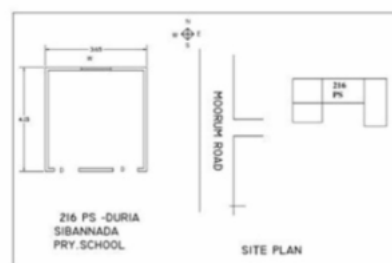

নির্বাচক নিবন্ধন আধিকারিকের স্বাক্ষর

Nazri Naksha

Google Map View

Polling Station Building Front View

Polling Station Front View

Cad View

Key MAP View

1 নাম : সেক সুলতান পিতার নাম : সেক আব্দুল ময়না বাড়ির নং : n0087 বয়স : 40 লিঙ্গ : পুরুষ	WFY1617281 ফটো উপলব্ধ	2 নাম : নাসিমা বিবি স্বামীর নাম : সেক সুলতান বাড়ির নং : n0087 বয়স : 40 লিঙ্গ : মহিলা	WFY1617505 ফটো উপলব্ধ	3 নাম : সেক নুর আলি পিতার নাম : সেক মংলা বাড়ির নং : n0138 বয়স : 40 লিঙ্গ : পুরুষ	WFY1785930 ফটো উপলব্ধ
4 নাম : রাজিনা বিবি স্বামীর নাম : সেক নুর আলি বাড়ির নং : n0138 বয়স : 40 লিঙ্গ : মহিলা	WFY1785948 ফটো উপলব্ধ	5 নাম : সেক ইসমাইল পিতার নাম : সেক রেইসুদ্দিন বাড়ির নং : n0139 বয়স : 61 লিঙ্গ : পুরুষ	WFY1785955 ফটো উপলব্ধ	6 নাম : আফরোজা বিবি স্বামীর নাম : সেক ইসমাইল বাড়ির নং : n0139 বয়স : 47 লিঙ্গ : মহিলা	WFY1785963 ফটো উপলব্ধ
7 নাম : সেক ফরিদুল পিতার নাম : সেক ইসমাইল বাড়ির নং : n0139 বয়স : 28 লিঙ্গ : পুরুষ	WFY2323681 ফটো উপলব্ধ	8 নাম : পিংকি বিবি স্বামীর নাম : সেক মুস্তাকিন বাড়ির নং : n0139 বয়স : 28 লিঙ্গ : মহিলা	WFY1882562 ফটো উপলব্ধ	9 নাম : মমতাজ বিবি স্বামীর নাম : সেক সাবির বাড়ির নং : n0140 বয়স : 51 লিঙ্গ : মহিলা	WFY1786003 ফটো উপলব্ধ
10 নাম : সেক সাবির মায়ের নাম : সাবেরা বিবি বাড়ির নং : n0140 বয়স : 53 লিঙ্গ : পুরুষ	WFY1785997 ফটো উপলব্ধ	11 নাম : সেক মুস্তাকিম পিতার নাম : সেক ইসমাইল বাড়ির নং : n0139 বয়স : 32 লিঙ্গ : পুরুষ	WFY1785971 ফটো উপলব্ধ	12 নাম : সুফিয়া বিবি স্বামীর নাম : সেক আব্দুল মান্নান বাড়ির নং : n0087 বয়স : 60 লিঙ্গ : মহিলা	WFY1617273 ফটো উপলব্ধ
13 নাম : সেক আজাহার পিতার নাম : সেক সাবির বাড়ির নং : এন0140 বয়স : 22 লিঙ্গ : পুরুষ	WFY2741999 ফটো উপলব্ধ	14 নাম : মৌসুমী দাস ওবা স্বামীর নাম : রাজু ওবা বাড়ির নং : এন0043 বয়স : 25 লিঙ্গ : মহিলা	WFY2741858 ফটো উপলব্ধ	15 নাম : রেণুকাবালা ওবা স্বামীর নাম : খোকন ওবা বাড়ির নং : n0043 বয়স : 54 লিঙ্গ : মহিলা	WB/32/227/066386 ফটো উপলব্ধ
16 নাম : রেণুকাবালা ওবা স্বামীর নাম : খোকন ওবা বাড়ির নং : n0043 বয়স : 56 লিঙ্গ : মহিলা	WB/32/227/066633 ফটো উপলব্ধ	17 নাম : খোকন ওবা পিতার নাম : রামপদ ওবা বাড়ির নং : n0043 বয়স : 63 লিঙ্গ : পুরুষ	WFY2829620 ফটো উপলব্ধ	18 নাম : রাজু ওবা পিতার নাম : খোকন ওবা বাড়ির নং : n0043 বয়স : 33 লিঙ্গ : পুরুষ	WFY1617299 ফটো উপলব্ধ
19 নাম : সুধাংশু শেখর ওবা পিতার নাম : রাম পদ ওবা বাড়ির নং : n0045 বয়স : 65 লিঙ্গ : পুরুষ	WB/32/227/066329 ফটো উপলব্ধ	20 নাম : ছবিরানী ওবা স্বামীর নাম : সুধাংশু ওবা বাড়ির নং : n0045 বয়স : 58 লিঙ্গ : মহিলা	WB/32/227/066260 ফটো উপলব্ধ	21 নাম : কানাইলাল ওবা পিতার নাম : সুধাংশু শেখর ওবা বাড়ির নং : n0045 বয়স : 39 লিঙ্গ : পুরুষ	HNQ2488500 ফটো উপলব্ধ
22 নাম : সোমা ওবা স্বামীর নাম : কানাইলাল ওবা বাড়ির নং : n0045 বয়স : 35 লিঙ্গ : মহিলা	WFY1386929 ফটো উপলব্ধ	23 নাম : অর্পিতা কুইল্যা সিংহ স্বামীর নাম : শিবশংকর সিংহ বাড়ির নং : এন0122 বয়স : 24 লিঙ্গ : মহিলা	WFY2693562 ফটো উপলব্ধ	24 নাম : সুধাংশু কর পিতার নাম : রামপদ কর বাড়ির নং : n0011 বয়স : 47 লিঙ্গ : পুরুষ	HNQ1499771 ফটো উপলব্ধ
25 নাম : সুকুমার কর পিতার নাম : অধরচন্দ্র কর বাড়ির নং : n0006 বয়স : 75 লিঙ্গ : পুরুষ	HNQ2028371 ফটো উপলব্ধ	26 নাম : দুর্গারাণী কর পিতার নাম : রামপদ কর বাড়ির নং : n0011 বয়স : 58 লিঙ্গ : মহিলা	WB/32/227/066709 ফটো উপলব্ধ	27 নাম : হিমাংশু শেখর কর পিতার নাম : রামপদ কর বাড়ির নং : n0011 বয়স : 52 লিঙ্গ : পুরুষ	WB/32/227/066663 ফটো উপলব্ধ
28 নাম : রাধা রানী কর স্বামীর নাম : হিমাংশু কর বাড়ির নং : n0011 বয়স : 42 লিঙ্গ : মহিলা	HNQ2298370 ফটো উপলব্ধ	29 নাম : জ্যোৎস্না কর স্বামীর নাম : সুধাংশু কর বাড়ির নং : n0011 বয়স : 34 লিঙ্গ : মহিলা	WFY1617307 ফটো উপলব্ধ	30 নাম : শান্তশ্রী কর পিতার নাম : সুকুমার কর বাড়ির নং : 101 বয়স : 37 লিঙ্গ : মহিলা	HNQ2656015 ফটো উপলব্ধ