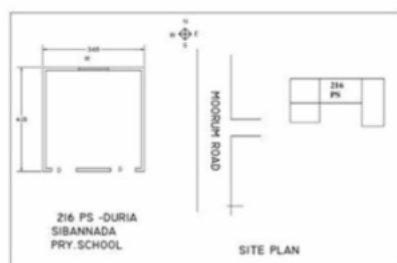

নির্বাচক নিবন্ধন আধিকারিকের স্বাক্ষর

Nazri Naksha

Google Map View

Polling Station Building Front View

Polling Station Front View

Cad View

Key MAP View

1 নাম : সেক সুলতান পিতার নাম : সেক আব্দুল ময়না বাড়ির নং : n0087 বয়স : 40 লিঙ্গ : পুরুষ	WFY1617281 ফটো উপলব্ধ	2 নাম : নাসিমা বিবি স্বামীর নাম : সেক সুলতান বাড়ির নং : n0087 বয়স : 40 লিঙ্গ : মহিলা	WFY1617505 ফটো উপলব্ধ	3 নাম : সেক নুর আলি পিতার নাম : সেক মংলা বাড়ির নং : n0138 বয়স : 40 লিঙ্গ : পুরুষ	WFY1785930 ফটো উপলব্ধ
4 নাম : রাজিনা বিবি স্বামীর নাম : সেক নুর আলি বাড়ির নং : n0138 বয়স : 40 লিঙ্গ : মহিলা	WFY1785948 ফটো উপলব্ধ	5 নাম : সেক ইসমাইল পিতার নাম : সেক রেইসুদ্দিন বাড়ির নং : n0139 বয়স : 61 লিঙ্গ : পুরুষ	WFY1785955 ফটো উপলব্ধ	6 নাম : আফরোজা বিবি স্বামীর নাম : সেক ইসমাইল বাড়ির নং : n0139 বয়স : 47 লিঙ্গ : মহিলা	WFY1785963 ফটো উপলব্ধ
7 নাম : সেক ফরিদুল পিতার নাম : সেক ইসমাইল বাড়ির নং : n0139 বয়স : 28 লিঙ্গ : পুরুষ	WFY2323681 ফটো উপলব্ধ	8 নাম : পিংকি বিবি স্বামীর নাম : সেক মুস্তাকিন বাড়ির নং : n0139 বয়স : 28 লিঙ্গ : মহিলা	WFY1882562 ফটো উপলব্ধ	9 নাম : মমতাজ বিবি স্বামীর নাম : সেক সাবির বাড়ির নং : n0140 বয়স : 51 লিঙ্গ : মহিলা	WFY1786003 ফটো উপলব্ধ
10 নাম : সেক সাবির মায়ের নাম : সাবেরা বিবি বাড়ির নং : n0140 বয়স : 53 লিঙ্গ : পুরুষ	WFY1785997 ফটো উপলব্ধ	11 নাম : সেক মুস্তাকিম পিতার নাম : সেক ইসমাইল বাড়ির নং : n0139 বয়স : 32 লিঙ্গ : পুরুষ	WFY1785971 ফটো উপলব্ধ	12 নাম : সুফিয়া বিবি স্বামীর নাম : সেক আব্দুল মান্নান বাড়ির নং : n0087 বয়স : 60 লিঙ্গ : মহিলা	WFY1617273 ফটো উপলব্ধ
13 নাম : সেক আজাহার পিতার নাম : সেক সাবির বাড়ির নং : এন0140 বয়স : 22 লিঙ্গ : পুরুষ	WFY2741999 ফটো উপলব্ধ	14 নাম : মৌসুমী দাস ওবা স্বামীর নাম : রাজু ওবা বাড়ির নং : এন0043 বয়স : 25 লিঙ্গ : মহিলা	WFY2741858 ফটো উপলব্ধ	15 নাম : রেণুকাবালা ওবা স্বামীর নাম : খোকন ওবা বাড়ির নং : n0043 বয়স : 54 লিঙ্গ : মহিলা	WB/32/227/066386 ফটো উপলব্ধ
16 নাম : রেণুকাবালা ওবা স্বামীর নাম : খোকন ওবা বাড়ির নং : n0043 বয়স : 56 লিঙ্গ : মহিলা	WB/32/227/066633 ফটো উপলব্ধ	17 নাম : খোকন ওবা পিতার নাম : রামপদ ওবা বাড়ির নং : n0043 বয়স : 63 লিঙ্গ : পুরুষ	WFY2829620 ফটো উপলব্ধ	18 নাম : রাজু ওবা পিতার নাম : খোকন ওবা বাড়ির নং : n0043 বয়স : 33 লিঙ্গ : পুরুষ	WFY1617299 ফটো উপলব্ধ
19 নাম : সুধাংশু শেখর ওবা পিতার নাম : রাম পদ ওবা বাড়ির নং : n0045 বয়স : 65 লিঙ্গ : পুরুষ	WB/32/227/066329 ফটো উপলব্ধ	20 নাম : ছবিরানী ওবা স্বামীর নাম : সুধাংশু ওবা বাড়ির নং : n0045 বয়স : 58 লিঙ্গ : মহিলা	WB/32/227/066260 ফটো উপলব্ধ	21 নাম : কানাইলাল ওবা পিতার নাম : সুধাংশু শেখর ওবা বাড়ির নং : n0045 বয়স : 39 লিঙ্গ : পুরুষ	HNQ2488500 ফটো উপলব্ধ
22 নাম : সোমা ওবা স্বামীর নাম : কানাইলাল ওবা বাড়ির নং : n0045 বয়স : 35 লিঙ্গ : মহিলা	WFY1386929 ফটো উপলব্ধ	23 নাম : অর্পিতা কুইল্যা সিংহ স্বামীর নাম : শিবশংকর সিংহ বাড়ির নং : এন0122 বয়স : 24 লিঙ্গ : মহিলা	WFY2693562 ফটো উপলব্ধ	24 নাম : সুধাংশু কর পিতার নাম : রামপদ কর বাড়ির নং : n0011 বয়স : 47 লিঙ্গ : পুরুষ	HNQ1499771 ফটো উপলব্ধ
25 নাম : সুকুমার কর পিতার নাম : অধরচন্দ্র কর বাড়ির নং : n0006 বয়স : 75 লিঙ্গ : পুরুষ	HNQ2028371 ফটো উপলব্ধ	26 নাম : দুর্গারাণী কর পিতার নাম : রামপদ কর বাড়ির নং : n0011 বয়স : 58 লিঙ্গ : মহিলা	WB/32/227/066709 ফটো উপলব্ধ	27 নাম : হিমাংশু শেখর কর পিতার নাম : রামপদ কর বাড়ির নং : n0011 বয়স : 52 লিঙ্গ : পুরুষ	WB/32/227/066663 ফটো উপলব্ধ
28 নাম : রাধা রানী কর স্বামীর নাম : হিমাংশু কর বাড়ির নং : n0011 বয়স : 42 লিঙ্গ : মহিলা	HNQ2298370 ফটো উপলব্ধ	29 নাম : জ্যোৎস্না কর স্বামীর নাম : সুধাংশু কর বাড়ির নং : n0011 বয়স : 34 লিঙ্গ : মহিলা	WFY1617307 ফটো উপলব্ধ	30 নাম : শান্তশ্রী কর পিতার নাম : সুকুমার কর বাড়ির নং : 101 বয়স : 37 লিঙ্গ : মহিলা	HNQ2656015 ফটো উপলব্ধ