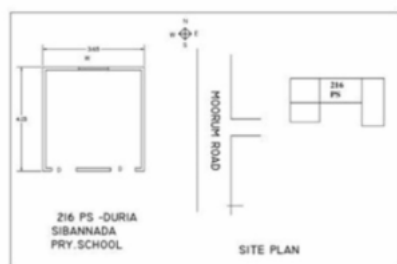

নির্বাচক নিবন্ধন আধিকারিকের স্বাক্ষর

Nazri Naksha

Google Map View

Polling Station Building Front View

Polling Station Front View

Cad View

Key MAP View

1 নাম : সেক সুলতান পিতার নাম : সেক আব্দুল ময়না বাড়ির নং : n0087 বয়স : 40 লিঙ্গ : পুরুষ	WFY1617281 ফটো উপলব্ধ	2 নাম : নাসিমা বিবি স্বামীর নাম : সেক সুলতান বাড়ির নং : n0087 বয়স : 40 লিঙ্গ : মহিলা	WFY1617505 ফটো উপলব্ধ	3 নাম : সেক নুর আলি পিতার নাম : সেক মংলা বাড়ির নং : n0138 বয়স : 40 লিঙ্গ : পুরুষ	WFY1785930 ফটো উপলব্ধ
4 নাম : রাজিনা বিবি স্বামীর নাম : সেক নুর আলি বাড়ির নং : n0138 বয়স : 40 লিঙ্গ : মহিলা	WFY1785948 ফটো উপলব্ধ	5 নাম : সেক ইসমাইল পিতার নাম : সেক রেইসুদ্দিন বাড়ির নং : n0139 বয়স : 61 লিঙ্গ : পুরুষ	WFY1785955 ফটো উপলব্ধ	6 নাম : আফরোজা বিবি স্বামীর নাম : সেক ইসমাইল বাড়ির নং : n0139 বয়স : 47 লিঙ্গ : মহিলা	WFY1785963 ফটো উপলব্ধ
7 নাম : সেক ফরিদুল পিতার নাম : সেক ইসমাইল বাড়ির নং : n0139 বয়স : 28 লিঙ্গ : পুরুষ	WFY2323681 ফটো উপলব্ধ	8 নাম : পিংকি বিবি স্বামীর নাম : সেক মুস্তাকিন বাড়ির নং : n0139 বয়স : 28 লিঙ্গ : মহিলা	WFY1882562 ফটো উপলব্ধ	9 নাম : মমতাজ বিবি স্বামীর নাম : সেক সাবির বাড়ির নং : n0140 বয়স : 51 লিঙ্গ : মহিলা	WFY1786003 ফটো উপলব্ধ
10 নাম : সেক সাবির মায়ের নাম : সাবেরা বিবি বাড়ির নং : n0140 বয়স : 53 লিঙ্গ : পুরুষ	WFY1785997 ফটো উপলব্ধ	11 নাম : সেক মুস্তাকিম পিতার নাম : সেক ইসমাইল বাড়ির নং : n0139 বয়স : 32 লিঙ্গ : পুরুষ	WFY1785971 ফটো উপলব্ধ	12 নাম : সুফিয়া বিবি স্বামীর নাম : সেক আব্দুল মান্নান বাড়ির নং : n0087 বয়স : 60 লিঙ্গ : মহিলা	WFY1617273 ফটো উপলব্ধ
13 নাম : সেক আজাহার পিতার নাম : সেক সাবির বাড়ির নং : এন0140 বয়স : 22 লিঙ্গ : পুরুষ	WFY2741999 ফটো উপলব্ধ	14 নাম : মৌসুমী দাস ওবা স্বামীর নাম : রাজু ওবা বাড়ির নং : এন0043 বয়স : 25 লিঙ্গ : মহিলা	WFY2741858 ফটো উপলব্ধ	15 নাম : রেণুকাবালা ওবা স্বামীর নাম : খোকন ওবা বাড়ির নং : n0043 বয়স : 54 লিঙ্গ : মহিলা	WB/32/227/066386 ফটো উপলব্ধ
16 নাম : রেণুকাবালা ওবা স্বামীর নাম : খোকন ওবা বাড়ির নং : n0043 বয়স : 56 লিঙ্গ : মহিলা	WB/32/227/066633 ফটো উপলব্ধ	17 নাম : খোকন ওবা পিতার নাম : রামপদ ওবা বাড়ির নং : n0043 বয়স : 63 লিঙ্গ : পুরুষ	WFY2829620 ফটো উপলব্ধ	18 নাম : রাজু ওবা পিতার নাম : খোকন ওবা বাড়ির নং : n0043 বয়স : 33 লিঙ্গ : পুরুষ	WFY1617299 ফটো উপলব্ধ
19 নাম : সুধাংশু শেখর ওবা পিতার নাম : রাম পদ ওবা বাড়ির নং : n0045 বয়স : 65 লিঙ্গ : পুরুষ	WB/32/227/066329 ফটো উপলব্ধ	20 নাম : ছবিরানী ওবা স্বামীর নাম : সুধাংশু ওবা বাড়ির নং : n0045 বয়স : 58 লিঙ্গ : মহিলা	WB/32/227/066260 ফটো উপলব্ধ	21 নাম : কানাইলাল ওবা পিতার নাম : সুধাংশু শেখর ওবা বাড়ির নং : n0045 বয়স : 39 লিঙ্গ : পুরুষ	HNQ2488500 ফটো উপলব্ধ
22 নাম : সোমা ওবা স্বামীর নাম : কানাইলাল ওবা বাড়ির নং : n0045 বয়স : 35 লিঙ্গ : মহিলা	WFY1386929 ফটো উপলব্ধ	23 নাম : অর্পিতা কুইল্যা সিংহ স্বামীর নাম : শিবশংকর সিংহ বাড়ির নং : এন0122 বয়স : 24 লিঙ্গ : মহিলা	WFY2693562 ফটো উপলব্ধ	24 নাম : সুধাংশু কর পিতার নাম : রামপদ কর বাড়ির নং : n0011 বয়স : 47 লিঙ্গ : পুরুষ	HNQ1499771 ফটো উপলব্ধ
25 নাম : সুকুমার কর পিতার নাম : অধরচন্দ্র কর বাড়ির নং : n0006 বয়স : 75 লিঙ্গ : পুরুষ	HNQ2028371 ফটো উপলব্ধ	26 নাম : দুর্গারাণী কর পিতার নাম : রামপদ কর বাড়ির নং : n0011 বয়স : 58 লিঙ্গ : মহিলা	WB/32/227/066709 ফটো উপলব্ধ	27 নাম : হিমাংশু শেখর কর পিতার নাম : রামপদ কর বাড়ির নং : n0011 বয়স : 52 লিঙ্গ : পুরুষ	WB/32/227/066663 ফটো উপলব্ধ
28 নাম : রাধা রানী কর স্বামীর নাম : হিমাংশু কর বাড়ির নং : n0011 বয়স : 42 লিঙ্গ : মহিলা	HNQ2298370 ফটো উপলব্ধ	29 নাম : জ্যোৎস্না কর স্বামীর নাম : সুধাংশু কর বাড়ির নং : n0011 বয়স : 34 লিঙ্গ : মহিলা	WFY1617307 ফটো উপলব্ধ	30 নাম : শান্তশ্রী কর পিতার নাম : সুকুমার কর বাড়ির নং : 101 বয়স : 37 লিঙ্গ : মহিলা	HNQ2656015 ফটো উপলব্ধ