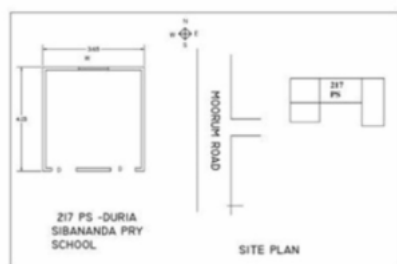

নির্বাচক নিবন্ধন আধিকারিকের স্বাক্ষর

Nazri Naksha

Google Map View

Polling Station Building Front View

Polling Station Front View

Cad View

Key MAP View

1 নাম : রোহিনী ওবা স্বামীর নাম: হরিপদ ওবা বাড়ির নং : n0001 বয়স : 70 লিঙ্গ : মহিলা	WB/32/227/066408	ফটো উপলব্ধ	2 নাম : গোপাল ওবা পিতার নাম: হরিপদ ওবা বাড়ির নং : n0001 বয়স : 58 লিঙ্গ : পুরুষ	WB/32/227/066241	ফটো উপলব্ধ	3 নাম : অনিমাঙ্গিনী ওবা স্বামীর নাম: গোপাল ওবা বাড়ির নং : n0001 বয়স : 52 লিঙ্গ : মহিলা	WB/32/227/066407	ফটো উপলব্ধ
4 নাম : তপন ওবা পিতার নাম: হরিপদ ওবা বাড়ির নং : n0001 বয়স : 47 লিঙ্গ : পুরুষ	WFY1519925	ফটো উপলব্ধ	5 নাম : দ্রোপদী ওবা স্বামীর নাম: তপন ওবা বাড়ির নং : n0001 বয়স : 43 লিঙ্গ : মহিলা	HNQ2028348	ফটো উপলব্ধ	6 নাম : গোবিন্দ প্রসাদ ওবা পিতার নাম: ভাগবত ওবা বাড়ির নং : n0003 বয়স : 66 লিঙ্গ : পুরুষ	WB/32/227/066564	ফটো উপলব্ধ
7 নাম : দীপালী ওবা স্বামীর নাম: গোবিন্দ ওবা বাড়ির নং : n0003 বয়স : 57 লিঙ্গ : মহিলা	WB/32/227/066693	ফটো উপলব্ধ	8 নাম : রবীন্দ্রনাথ ওবা পিতার নাম: বিষ্ণুপদ ওবা বাড়ির নং : n0008 বয়স : 48 লিঙ্গ : পুরুষ	HNQ1499185	ফটো উপলব্ধ	9 নাম : সুরজিৎ মান্না পিতার নাম: শ্যামাপদ মান্না বাড়ির নং : n0012 বয়স : 29 লিঙ্গ : পুরুষ	WFY1882919	ফটো উপলব্ধ
10 নাম : দিপালী ওবা স্বামীর নাম: প্রদীপ ওবা বাড়ির নং : n0009 বয়স : 44 লিঙ্গ : মহিলা	HNQ2028363	ফটো উপলব্ধ	11 নাম : প্রদীপ ওবা পিতার নাম: বংকিম ওবা বাড়ির নং : n0009 বয়স : 48 লিঙ্গ : পুরুষ	HNQ1499110	ফটো উপলব্ধ	12 নাম : সুচিত্রা ওবা গিরি স্বামীর নাম: যতীন্দ্র নাথ ওবা বাড়ির নং : n0008 বয়স : 35 লিঙ্গ : মহিলা	WFY1469501	ফটো উপলব্ধ
13 নাম : যতীন্দ্র নাথ ওবা পিতার নাম: বিষ্ণুপদ ওবা বাড়ির নং : n0008 বয়স : 46 লিঙ্গ : পুরুষ	HNQ1499128	ফটো উপলব্ধ	14 নাম : সন্দ্যারাগী ওবা স্বামীর নাম: বিষ্ণুপদ ওবা বাড়ির নং : n0008 বয়স : 67 লিঙ্গ : মহিলা	WFY2446623	ফটো উপলব্ধ	15 নাম : প্রভাস ওবা মায়ের নাম: অর্চনা ওবা বাড়ির নং : n0004 বয়স : 45 লিঙ্গ : পুরুষ	HNQ2604064	ফটো উপলব্ধ
16 নাম : কবিতা ওবা স্বামীর নাম: সুভাষ ওবা বাড়ির নং : 4 বয়স : 42 লিঙ্গ : মহিলা	HNQ2656023	ফটো উপলব্ধ	17 নাম : সরস্বতী ওবা স্বামীর নাম: প্রভাস ওবা বাড়ির নং : 4 বয়স : 42 লিঙ্গ : মহিলা	HNQ2656056	ফটো উপলব্ধ	18 নাম : নারায়ন চন্দ্র ওবা পিতার নাম: অর্পন চরন ওবা বাড়ির নং : n0004 বয়স : 59 লিঙ্গ : পুরুষ	WB/32/227/066603	ফটো উপলব্ধ
19 নাম : জ্যোৎস্না ওবা স্বামীর নাম: তপন ওবা বাড়ির নং : n0010 বয়স : 40 লিঙ্গ : মহিলা	HNQ2488492	ফটো উপলব্ধ	20 নাম : শকুন্তলা ওবা স্বামীর নাম: সুকুমার ওবা বাড়ির নং : n0004 বয়স : 47 লিঙ্গ : মহিলা	HNQ1499037	ফটো উপলব্ধ	21 নাম : সুকুমার ওবা পিতার নাম: অর্পণা ওবা বাড়ির নং : n0004 বয়স : 55 লিঙ্গ : পুরুষ	WB/32/227/066601	ফটো উপলব্ধ
22 নাম : গৌরীরানী ওবা স্বামীর নাম: সুভাষ ওবা বাড়ির নং : n0004 বয়স : 77 লিঙ্গ : মহিলা	WB/32/227/066452	ফটো উপলব্ধ	23 নাম : ধনঞ্জয় ওবা পিতার নাম: গোবিন্দ ওবা বাড়ির নং : n0003 বয়স : 32 লিঙ্গ : পুরুষ	WFY1716422	ফটো উপলব্ধ	24 নাম : সুভাষ ওবা পিতার নাম: অর্পন চরন ওবা বাড়ির নং : n0004 বয়স : 46 লিঙ্গ : পুরুষ	HNQ2656031	ফটো উপলব্ধ
25 নাম : দিলীপ ওবা পিতার নাম: বংকিম ওবা বাড়ির নং : n0009 বয়স : 45 লিঙ্গ : পুরুষ	WFY1387158	ফটো উপলব্ধ	26 নাম : রমনী ওবা স্বামীর নাম: নারায়ণ চন্দ্র ওবা বাড়ির নং : n0166 বয়স : 36 লিঙ্গ : মহিলা	WFY1392786	ফটো উপলব্ধ	27 নাম : অর্ডিজিৎ ওবা পিতার নাম: গোপাল ওবা বাড়ির নং : n0001 বয়স : 25 লিঙ্গ : পুরুষ	WFY2531895	ফটো উপলব্ধ
28 নাম : দিপালী ওবা স্বামীর নাম: ধনঞ্জয় ওবা বাড়ির নং : N0003 বয়স : 29 লিঙ্গ : মহিলা	WFY2532075	ফটো উপলব্ধ	29 নাম : মধুমিতা বেরা ওবা স্বামীর নাম: বিশুজিৎ ওবা বাড়ির নং : N0012 বয়স : 27 লিঙ্গ : মহিলা	WFY2532067	ফটো উপলব্ধ	30 নাম : তাপস ওবা পিতার নাম: তপন ওবা বাড়ির নং : এন0001 বয়স : 24 লিঙ্গ : পুরুষ	WFY2585735	ফটো উপলব্ধ