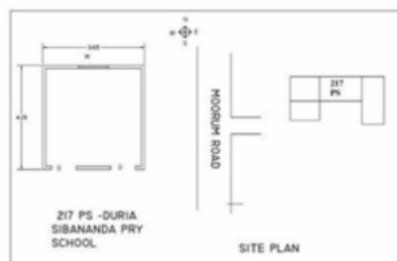

নির্বাচক নিবন্ধন আধিকারিকের স্বাক্ষর

Nazri Naksha

Google Map View

Polling Station Building Front View

Polling Station Front View

Cad View

Key MAP View

1 নাম : রোহিনী ওবা স্বামীর নাম: হরিপদ ওবা বাড়ির নং : n0001 বয়স : 70 লিঙ্গ : মহিলা	WB/32/227/066408	ফটো উপলব্ধ	2 নাম : গোপাল ওবা পিতার নাম: হরিপদ ওবা বাড়ির নং : n0001 বয়স : 58 লিঙ্গ : পুরুষ	WB/32/227/066241	ফটো উপলব্ধ	3 নাম : অনিমাঙ্গিনী ওবা স্বামীর নাম: গোপাল ওবা বাড়ির নং : n0001 বয়স : 52 লিঙ্গ : মহিলা	WB/32/227/066407	ফটো উপলব্ধ
4 নাম : তপন ওবা পিতার নাম: হরিপদ ওবা বাড়ির নং : n0001 বয়স : 47 লিঙ্গ : পুরুষ	WFY1519925	ফটো উপলব্ধ	5 নাম : দ্রোপদী ওবা স্বামীর নাম: তপন ওবা বাড়ির নং : n0001 বয়স : 43 লিঙ্গ : মহিলা	HNQ2028348	ফটো উপলব্ধ	6 নাম : গোবিন্দ প্রসাদ ওবা পিতার নাম: ভাগবত ওবা বাড়ির নং : n0003 বয়স : 66 লিঙ্গ : পুরুষ	WB/32/227/066564	ফটো উপলব্ধ
7 নাম : দীপালী ওবা স্বামীর নাম: গোবিন্দ ওবা বাড়ির নং : n0003 বয়স : 57 লিঙ্গ : মহিলা	WB/32/227/066693	ফটো উপলব্ধ	8 নাম : রবীন্দ্রনাথ ওবা পিতার নাম: বিষ্ণুপদ ওবা বাড়ির নং : n0008 বয়স : 48 লিঙ্গ : পুরুষ	HNQ1499185	ফটো উপলব্ধ	9 নাম : সুরজিৎ মান্না পিতার নাম: শ্যামাপদ মান্না বাড়ির নং : n0012 বয়স : 29 লিঙ্গ : পুরুষ	WFY1882919	ফটো উপলব্ধ
10 নাম : দিপালী ওবা স্বামীর নাম: প্রদীপ ওবা বাড়ির নং : n0009 বয়স : 44 লিঙ্গ : মহিলা	HNQ2028363	ফটো উপলব্ধ	11 নাম : প্রদীপ ওবা পিতার নাম: বংকিম ওবা বাড়ির নং : n0009 বয়স : 48 লিঙ্গ : পুরুষ	HNQ1499110	ফটো উপলব্ধ	12 নাম : সুচিত্রা ওবা গিরি স্বামীর নাম: যতীন্দ্র নাথ ওবা বাড়ির নং : n0008 বয়স : 35 লিঙ্গ : মহিলা	WFY1469501	ফটো উপলব্ধ
13 নাম : যতীন্দ্র নাথ ওবা পিতার নাম: বিষ্ণুপদ ওবা বাড়ির নং : n0008 বয়স : 46 লিঙ্গ : পুরুষ	HNQ1499128	ফটো উপলব্ধ	14 নাম : সন্দ্যারাগী ওবা স্বামীর নাম: বিষ্ণুপদ ওবা বাড়ির নং : n0008 বয়স : 67 লিঙ্গ : মহিলা	WFY2446623	ফটো উপলব্ধ	15 নাম : প্রভাস ওবা মায়ের নাম: অর্চনা ওবা বাড়ির নং : n0004 বয়স : 45 লিঙ্গ : পুরুষ	HNQ2604064	ফটো উপলব্ধ
16 নাম : কবিতা ওবা স্বামীর নাম: সুভাষ ওবা বাড়ির নং : 4 বয়স : 42 লিঙ্গ : মহিলা	HNQ2656023	ফটো উপলব্ধ	17 নাম : সরস্বতী ওবা স্বামীর নাম: প্রভাস ওবা বাড়ির নং : 4 বয়স : 42 লিঙ্গ : মহিলা	HNQ2656056	ফটো উপলব্ধ	18 নাম : নারায়ন চন্দ্র ওবা পিতার নাম: অর্পন চরন ওবা বাড়ির নং : n0004 বয়স : 59 লিঙ্গ : পুরুষ	WB/32/227/066603	ফটো উপলব্ধ
19 নাম : জ্যোৎস্না ওবা স্বামীর নাম: তপন ওবা বাড়ির নং : n0010 বয়স : 40 লিঙ্গ : মহিলা	HNQ2488492	ফটো উপলব্ধ	20 নাম : শকুন্তলা ওবা স্বামীর নাম: সুকুমার ওবা বাড়ির নং : n0004 বয়স : 47 লিঙ্গ : মহিলা	HNQ1499037	ফটো উপলব্ধ	21 নাম : সুকুমার ওবা পিতার নাম: অর্পণা ওবা বাড়ির নং : n0004 বয়স : 55 লিঙ্গ : পুরুষ	WB/32/227/066601	ফটো উপলব্ধ
22 নাম : গৌরীরানী ওবা স্বামীর নাম: সুভাষ ওবা বাড়ির নং : n0004 বয়স : 77 লিঙ্গ : মহিলা	WB/32/227/066452	ফটো উপলব্ধ	23 নাম : ধনঞ্জয় ওবা পিতার নাম: গোবিন্দ ওবা বাড়ির নং : n0003 বয়স : 32 লিঙ্গ : পুরুষ	WFY1716422	ফটো উপলব্ধ	24 নাম : সুভাষ ওবা পিতার নাম: অর্পন চরন ওবা বাড়ির নং : n0004 বয়স : 46 লিঙ্গ : পুরুষ	HNQ2656031	ফটো উপলব্ধ
25 নাম : দিলীপ ওবা পিতার নাম: বংকিম ওবা বাড়ির নং : n0009 বয়স : 45 লিঙ্গ : পুরুষ	WFY1387158	ফটো উপলব্ধ	26 নাম : রমনী ওবা স্বামীর নাম: নারায়ণ চন্দ্র ওবা বাড়ির নং : n0166 বয়স : 36 লিঙ্গ : মহিলা	WFY1392786	ফটো উপলব্ধ	27 নাম : অর্ডিজিৎ ওবা পিতার নাম: গোপাল ওবা বাড়ির নং : n0001 বয়স : 25 লিঙ্গ : পুরুষ	WFY2531895	ফটো উপলব্ধ
28 নাম : দিপালী ওবা স্বামীর নাম: ধনঞ্জয় ওবা বাড়ির নং : N0003 বয়স : 29 লিঙ্গ : মহিলা	WFY2532075	ফটো উপলব্ধ	29 নাম : মধুমিতা বেরা ওবা স্বামীর নাম: বিশুজিৎ ওবা বাড়ির নং : N0012 বয়স : 27 লিঙ্গ : মহিলা	WFY2532067	ফটো উপলব্ধ	30 নাম : তাপস ওবা পিতার নাম: তপন ওবা বাড়ির নং : এন0001 বয়স : 24 লিঙ্গ : পুরুষ	WFY2585735	ফটো উপলব্ধ