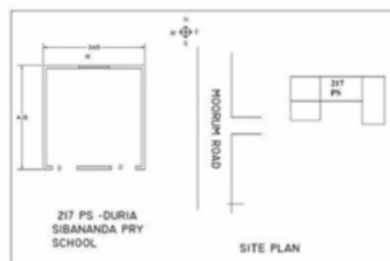

নির্বাচক নিবন্ধন আধিকারিকের স্বাক্ষর

Nazri Naksha

Google Map View

Polling Station Building Front View

Polling Station Front View

Cad View

Key MAP View

1 নাম : রোহিনী ওবা স্বামীর নাম: হরিপদ ওবা বাড়ির নং : n0001 বয়স : 70 লিঙ্গ : মহিলা	WB/32/227/066408	ফটো উপলব্ধ	2 নাম : গোপাল ওবা পিতার নাম: হরিপদ ওবা বাড়ির নং : n0001 বয়স : 58 লিঙ্গ : পুরুষ	WB/32/227/066241	ফটো উপলব্ধ	3 নাম : অনিমাঙ্গিনী ওবা স্বামীর নাম: গোপাল ওবা বাড়ির নং : n0001 বয়স : 52 লিঙ্গ : মহিলা	WB/32/227/066407	ফটো উপলব্ধ
4 নাম : তপন ওবা পিতার নাম: হরিপদ ওবা বাড়ির নং : n0001 বয়স : 47 লিঙ্গ : পুরুষ	WFY1519925	ফটো উপলব্ধ	5 নাম : দ্রোপদী ওবা স্বামীর নাম: তপন ওবা বাড়ির নং : n0001 বয়স : 43 লিঙ্গ : মহিলা	HNQ2028348	ফটো উপলব্ধ	6 নাম : গোবিন্দ প্রসাদ ওবা পিতার নাম: ভাগবত ওবা বাড়ির নং : n0003 বয়স : 66 লিঙ্গ : পুরুষ	WB/32/227/066564	ফটো উপলব্ধ
7 নাম : দীপালী ওবা স্বামীর নাম: গোবিন্দ ওবা বাড়ির নং : n0003 বয়স : 57 লিঙ্গ : মহিলা	WB/32/227/066693	ফটো উপলব্ধ	8 নাম : রবীন্দ্রনাথ ওবা পিতার নাম: বিষ্ণুপদ ওবা বাড়ির নং : n0008 বয়স : 48 লিঙ্গ : পুরুষ	HNQ1499185	ফটো উপলব্ধ	9 নাম : সুরজিৎ মান্না পিতার নাম: শ্যামাপদ মান্না বাড়ির নং : n0012 বয়স : 29 লিঙ্গ : পুরুষ	WFY1882919	ফটো উপলব্ধ
10 নাম : দিপালী ওবা স্বামীর নাম: প্রদীপ ওবা বাড়ির নং : n0009 বয়স : 44 লিঙ্গ : মহিলা	HNQ2028363	ফটো উপলব্ধ	11 নাম : প্রদীপ ওবা পিতার নাম: বংকিম ওবা বাড়ির নং : n0009 বয়স : 48 লিঙ্গ : পুরুষ	HNQ1499110	ফটো উপলব্ধ	12 নাম : সুচিত্রা ওবা গিরি স্বামীর নাম: যতীন্দ্র নাথ ওবা বাড়ির নং : n0008 বয়স : 35 লিঙ্গ : মহিলা	WFY1469501	ফটো উপলব্ধ
13 নাম : যতীন্দ্র নাথ ওবা পিতার নাম: বিষ্ণুপদ ওবা বাড়ির নং : n0008 বয়স : 46 লিঙ্গ : পুরুষ	HNQ1499128	ফটো উপলব্ধ	14 নাম : সন্দ্যারাগী ওবা স্বামীর নাম: বিষ্ণুপদ ওবা বাড়ির নং : n0008 বয়স : 67 লিঙ্গ : মহিলা	WFY2446623	ফটো উপলব্ধ	15 নাম : প্রভাস ওবা মায়ের নাম: অর্চনা ওবা বাড়ির নং : n0004 বয়স : 45 লিঙ্গ : পুরুষ	HNQ2604064	ফটো উপলব্ধ
16 নাম : কবিতা ওবা স্বামীর নাম: সুভাষ ওবা বাড়ির নং : 4 বয়স : 42 লিঙ্গ : মহিলা	HNQ2656023	ফটো উপলব্ধ	17 নাম : সরস্বতী ওবা স্বামীর নাম: প্রভাস ওবা বাড়ির নং : 4 বয়স : 42 লিঙ্গ : মহিলা	HNQ2656056	ফটো উপলব্ধ	18 নাম : নারায়ন চন্দ্র ওবা পিতার নাম: অর্পন চরন ওবা বাড়ির নং : n0004 বয়স : 59 লিঙ্গ : পুরুষ	WB/32/227/066603	ফটো উপলব্ধ
19 নাম : জ্যোৎস্না ওবা স্বামীর নাম: তপন ওবা বাড়ির নং : n0010 বয়স : 40 লিঙ্গ : মহিলা	HNQ2488492	ফটো উপলব্ধ	20 নাম : শকুন্তলা ওবা স্বামীর নাম: সুকুমার ওবা বাড়ির নং : n0004 বয়স : 47 লিঙ্গ : মহিলা	HNQ1499037	ফটো উপলব্ধ	21 নাম : সুকুমার ওবা পিতার নাম: অর্পণা ওবা বাড়ির নং : n0004 বয়স : 55 লিঙ্গ : পুরুষ	WB/32/227/066601	ফটো উপলব্ধ
22 নাম : গৌরীরানী ওবা স্বামীর নাম: সুভাষ ওবা বাড়ির নং : n0004 বয়স : 77 লিঙ্গ : মহিলা	WB/32/227/066452	ফটো উপলব্ধ	23 নাম : ধনঞ্জয় ওবা পিতার নাম: গোবিন্দ ওবা বাড়ির নং : n0003 বয়স : 32 লিঙ্গ : পুরুষ	WFY1716422	ফটো উপলব্ধ	24 নাম : সুভাষ ওবা পিতার নাম: অর্পন চরন ওবা বাড়ির নং : n0004 বয়স : 46 লিঙ্গ : পুরুষ	HNQ2656031	ফটো উপলব্ধ
25 নাম : দিলীপ ওবা পিতার নাম: বংকিম ওবা বাড়ির নং : n0009 বয়স : 45 লিঙ্গ : পুরুষ	WFY1387158	ফটো উপলব্ধ	26 নাম : রমনী ওবা স্বামীর নাম: নারায়ণ চন্দ্র ওবা বাড়ির নং : n0166 বয়স : 36 লিঙ্গ : মহিলা	WFY1392786	ফটো উপলব্ধ	27 নাম : অর্ডিজিৎ ওবা পিতার নাম: গোপাল ওবা বাড়ির নং : n0001 বয়স : 25 লিঙ্গ : পুরুষ	WFY2531895	ফটো উপলব্ধ
28 নাম : দিপালী ওবা স্বামীর নাম: ধনঞ্জয় ওবা বাড়ির নং : N0003 বয়স : 29 লিঙ্গ : মহিলা	WFY2532075	ফটো উপলব্ধ	29 নাম : মধুমিতা বেরা ওবা স্বামীর নাম: বিশুজিৎ ওবা বাড়ির নং : N0012 বয়স : 27 লিঙ্গ : মহিলা	WFY2532067	ফটো উপলব্ধ	30 নাম : তাপস ওবা পিতার নাম: তপন ওবা বাড়ির নং : এন0001 বয়স : 24 লিঙ্গ : পুরুষ	WFY2585735	ফটো উপলব্ধ