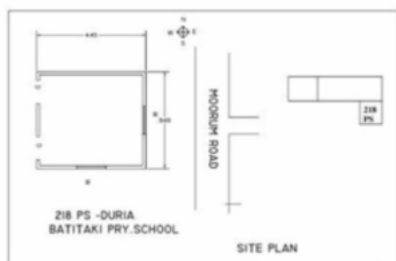

নির্বাচক নিবন্ধন আধিকারিকের স্বাক্ষর

Nazri Naksha

Google Map View

Polling Station Building Front View

Polling Station Front View

Cad View

Key MAP View

1 নাম : দেবশ্রী গায়েন স্বামীর নাম: সুবলচন্দ্র গায়েন বাড়ির নং : n0021 বয়স : 39 লিঙ্গ : মহিলা	WFY1462282 ফটো উপলব্ধ	2 নাম : গোবিন্দ গায়েন পিতার নাম: বলরাম গায়েন বাড়ির নং : n0002 বয়স : 31 লিঙ্গ : পুরুষ	WFY1732460 ফটো উপলব্ধ	3 নাম : রামপদ গায়েন পিতার নাম: বলরাম গায়েন বাড়ির নং : n0002 বয়স : 36 লিঙ্গ : পুরুষ	WFY1242072 ফটো উপলব্ধ
4 নাম : আশালতা গায়েন স্বামীর নাম: কানাইলাল গায়েন বাড়ির নং : n0001 বয়স : 47 লিঙ্গ : মহিলা	HNQ1498377 ফটো উপলব্ধ	5 নাম : সুবল চন্দ্র গায়েন পিতার নাম: শ্রীপতি গায়েন বাড়ির নং : n0001 বয়স : 41 লিঙ্গ : পুরুষ	HNQ2488880 ফটো উপলব্ধ	6 নাম : সরস্বতী গায়েন স্বামীর নাম: শ্রীপতি গায়েন বাড়ির নং : n0001 বয়স : 60 লিঙ্গ : মহিলা	WB/32/227/069604 ফটো উপলব্ধ
7 নাম : কানাইলাল গায়েন পিতার নাম: শ্রীপতি গায়েন বাড়ির নং : n0001 বয়স : 51 লিঙ্গ : পুরুষ	WB/32/227/069631 ফটো উপলব্ধ	8 নাম : বলরাম গায়েন পিতার নাম: ক্ষুদিরাম গায়েন বাড়ির নং : n0002 বয়স : 59 লিঙ্গ : পুরুষ	WB/32/227/069178 ফটো উপলব্ধ	9 নাম : কাননবালা গায়েন স্বামীর নাম: বলরাম গায়েন বাড়ির নং : n0002 বয়স : 53 লিঙ্গ : মহিলা	WB/32/227/069476 ফটো উপলব্ধ
10 নাম : শ্রীপতি গায়েন পিতার নাম: গুনাধর গায়েন বাড়ির নং : n0001 বয়স : 67 লিঙ্গ : পুরুষ	WB/32/227/069177 ফটো উপলব্ধ	11 নাম : সোমা গায়েন স্বামীর নাম: রাম পদ গায়েন বাড়ির নং : n0002 বয়স : 29 লিঙ্গ : মহিলা	WFY2222909 ফটো উপলব্ধ	12 নাম : অপর্ণা দোলাই দাস স্বামীর নাম: পলটু দাস বাড়ির নং : এন0003 বয়স : 24 লিঙ্গ : মহিলা	WFY2742369 ফটো উপলব্ধ
13 নাম : তপন দাস পিতার নাম: নিমাই দাস বাড়ির নং : N0005 বয়স : 25 লিঙ্গ : পুরুষ	WFY2532430 ফটো উপলব্ধ	14 নাম : সুব্রত দাস পিতার নাম: নিমাই দাস বাড়ির নং : n0005 বয়স : 27 লিঙ্গ : পুরুষ	WFY2323970 ফটো উপলব্ধ	15 নাম : পলটু দাস পিতার নাম: বন্টু দাস বাড়ির নং : 0003 বয়স : 28 লিঙ্গ : পুরুষ	WFY2385771 ফটো উপলব্ধ
16 নাম : বন্টু দাস পিতার নাম: মানগোবিন্দ দাস বাড়ির নং : n0003 বয়স : 69 লিঙ্গ : পুরুষ	WB/32/227/069524 ফটো উপলব্ধ	17 নাম : পুতুল দাস স্বামীর নাম: বন্টু দাস বাড়ির নং : n0003 বয়স : 58 লিঙ্গ : মহিলা	WB/32/227/069523 ফটো উপলব্ধ	18 নাম : লাল্টু দাস পিতার নাম: বন্টু দাস বাড়ির নং : n0003 বয়স : 36 লিঙ্গ : পুরুষ	WFY1387455 ফটো উপলব্ধ
19 নাম : পুতুল দাস স্বামীর নাম: লাল্টু দাস বাড়ির নং : n0003 বয়স : 34 লিঙ্গ : মহিলা	WFY1786359 ফটো উপলব্ধ	20 নাম : বিশ্বনাথ দাস পিতার নাম: গঙ্গাধর দাস বাড়ির নং : n0006 বয়স : 45 লিঙ্গ : পুরুষ	HNQ2030302 ফটো উপলব্ধ	21 নাম : আভারানী দাস স্বামীর নাম: গুরুপদ দাস বাড়ির নং : n0004 বয়স : 57 লিঙ্গ : মহিলা	WB/32/227/069300 ফটো উপলব্ধ
22 নাম : গুরুপদ দাস পিতার নাম: মানগোবিন্দ দাস বাড়ির নং : n0004 বয়স : 60 লিঙ্গ : পুরুষ	WB/32/227/069299 ফটো উপলব্ধ	23 নাম : সবিতা দাস স্বামীর নাম: বিশ্বনাথ দাস বাড়ির নং : n0006 বয়স : 39 লিঙ্গ : মহিলা	HNQ2488898 ফটো উপলব্ধ	24 নাম : আরতি দাস স্বামীর নাম: একাদেশী দাস বাড়ির নং : n0006 বয়স : 50 লিঙ্গ : মহিলা	HNQ1499953 ফটো উপলব্ধ
25 নাম : একাদেশী দাস পিতার নাম: গঙ্গাধর দাস বাড়ির নং : n0006 বয়স : 53 লিঙ্গ : পুরুষ	WB/32/227/069185 ফটো উপলব্ধ	26 নাম : নিমাই দাস পিতার নাম: মানগোবিন্দ দাস বাড়ির নং : n0005 বয়স : 50 লিঙ্গ : পুরুষ	HNQ1499995 ফটো উপলব্ধ	27 নাম : শেফালী দাস স্বামীর নাম: নিমাই দাস বাড়ির নং : n0005 বয়স : 47 লিঙ্গ : মহিলা	HNQ1498625 ফটো উপলব্ধ
28 নাম : নিত্যানন্দ দে পিতার নাম: মনোরঞ্জন দে বাড়ির নং : এন0039 বয়স : 26 লিঙ্গ : পুরুষ	WFY2416212 ফটো উপলব্ধ	29 নাম : সুজাতা পাখিরা স্বামীর নাম: দীপক পাখিরা বাড়ির নং : 0009 বয়স : 30 লিঙ্গ : মহিলা	WFY2385714 ফটো উপলব্ধ	30 নাম : পুতুল মাইতি পাখিরা স্বামীর নাম: সমীর পাখিরা বাড়ির নং : এন0008 বয়স : 27 লিঙ্গ : মহিলা	WFY2598290 ফটো উপলব্ধ