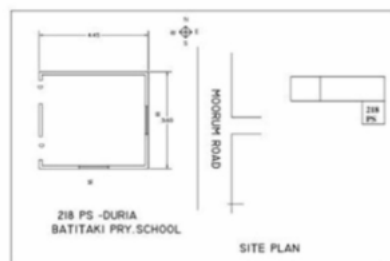

নির্বাচক নিবন্ধন আধিকারিকের স্বাক্ষর

Nazri Naksha

Google Map View

Polling Station Building Front View

Polling Station Front View

Cad View

Key MAP View

1 নাম : দেবশ্রী গায়েন স্বামীর নাম: সুবলচন্দ্র গায়েন বাড়ির নং : n0021 বয়স : 39 লিঙ্গ : মহিলা	WFY1462282 ফটো উপলব্ধ	2 নাম : গোবিন্দ গায়েন পিতার নাম: বলরাম গায়েন বাড়ির নং : n0002 বয়স : 31 লিঙ্গ : পুরুষ	WFY1732460 ফটো উপলব্ধ	3 নাম : রামপদ গায়েন পিতার নাম: বলরাম গায়েন বাড়ির নং : n0002 বয়স : 36 লিঙ্গ : পুরুষ	WFY1242072 ফটো উপলব্ধ
4 নাম : আশালতা গায়েন স্বামীর নাম: কানাইলাল গায়েন বাড়ির নং : n0001 বয়স : 47 লিঙ্গ : মহিলা	HNQ1498377 ফটো উপলব্ধ	5 নাম : সুবল চন্দ্র গায়েন পিতার নাম: শ্রীপতি গায়েন বাড়ির নং : n0001 বয়স : 41 লিঙ্গ : পুরুষ	HNQ2488880 ফটো উপলব্ধ	6 নাম : সরস্বতী গায়েন স্বামীর নাম: শ্রীপতি গায়েন বাড়ির নং : n0001 বয়স : 60 লিঙ্গ : মহিলা	WB/32/227/069604 ফটো উপলব্ধ
7 নাম : কানাইলাল গায়েন পিতার নাম: শ্রীপতি গায়েন বাড়ির নং : n0001 বয়স : 51 লিঙ্গ : পুরুষ	WB/32/227/069631 ফটো উপলব্ধ	8 নাম : বলরাম গায়েন পিতার নাম: ক্ষুদিরাম গায়েন বাড়ির নং : n0002 বয়স : 59 লিঙ্গ : পুরুষ	WB/32/227/069178 ফটো উপলব্ধ	9 নাম : কাননবালা গায়েন স্বামীর নাম: বলরাম গায়েন বাড়ির নং : n0002 বয়স : 53 লিঙ্গ : মহিলা	WB/32/227/069476 ফটো উপলব্ধ
10 নাম : শ্রীপতি গায়েন পিতার নাম: গুনাধর গায়েন বাড়ির নং : n0001 বয়স : 67 লিঙ্গ : পুরুষ	WB/32/227/069177 ফটো উপলব্ধ	11 নাম : সোমা গায়েন স্বামীর নাম: রাম পদ গায়েন বাড়ির নং : n0002 বয়স : 29 লিঙ্গ : মহিলা	WFY2222909 ফটো উপলব্ধ	12 নাম : অপর্ণা দোলাই দাস স্বামীর নাম: পলটু দাস বাড়ির নং : এন0003 বয়স : 24 লিঙ্গ : মহিলা	WFY2742369 ফটো উপলব্ধ
13 নাম : তপন দাস পিতার নাম: নিমাই দাস বাড়ির নং : N0005 বয়স : 25 লিঙ্গ : পুরুষ	WFY2532430 ফটো উপলব্ধ	14 নাম : সুব্রত দাস পিতার নাম: নিমাই দাস বাড়ির নং : n0005 বয়স : 27 লিঙ্গ : পুরুষ	WFY2323970 ফটো উপলব্ধ	15 নাম : পলটু দাস পিতার নাম: বন্টু দাস বাড়ির নং : 0003 বয়স : 28 লিঙ্গ : পুরুষ	WFY2385771 ফটো উপলব্ধ
16 নাম : বন্টু দাস পিতার নাম: মানগোবিন্দ দাস বাড়ির নং : n0003 বয়স : 69 লিঙ্গ : পুরুষ	WB/32/227/069524 ফটো উপলব্ধ	17 নাম : পুতুল দাস স্বামীর নাম: বন্টু দাস বাড়ির নং : n0003 বয়স : 58 লিঙ্গ : মহিলা	WB/32/227/069523 ফটো উপলব্ধ	18 নাম : লাল্টু দাস পিতার নাম: বন্টু দাস বাড়ির নং : n0003 বয়স : 36 লিঙ্গ : পুরুষ	WFY1387455 ফটো উপলব্ধ
19 নাম : পুতুল দাস স্বামীর নাম: লাল্টু দাস বাড়ির নং : n0003 বয়স : 34 লিঙ্গ : মহিলা	WFY1786359 ফটো উপলব্ধ	20 নাম : বিশ্বনাথ দাস পিতার নাম: গঙ্গাধর দাস বাড়ির নং : n0006 বয়স : 45 লিঙ্গ : পুরুষ	HNQ2030302 ফটো উপলব্ধ	21 নাম : আভারানী দাস স্বামীর নাম: গুরুপদ দাস বাড়ির নং : n0004 বয়স : 57 লিঙ্গ : মহিলা	WB/32/227/069300 ফটো উপলব্ধ
22 নাম : গুরুপদ দাস পিতার নাম: মানগোবিন্দ দাস বাড়ির নং : n0004 বয়স : 60 লিঙ্গ : পুরুষ	WB/32/227/069299 ফটো উপলব্ধ	23 নাম : সবিতা দাস স্বামীর নাম: বিশ্বনাথ দাস বাড়ির নং : n0006 বয়স : 39 লিঙ্গ : মহিলা	HNQ2488898 ফটো উপলব্ধ	24 নাম : আরতি দাস স্বামীর নাম: একাদেশী দাস বাড়ির নং : n0006 বয়স : 50 লিঙ্গ : মহিলা	HNQ1499953 ফটো উপলব্ধ
25 নাম : একাদেশী দাস পিতার নাম: গঙ্গাধর দাস বাড়ির নং : n0006 বয়স : 53 লিঙ্গ : পুরুষ	WB/32/227/069185 ফটো উপলব্ধ	26 নাম : নিমাই দাস পিতার নাম: মানগোবিন্দ দাস বাড়ির নং : n0005 বয়স : 50 লিঙ্গ : পুরুষ	HNQ1499995 ফটো উপলব্ধ	27 নাম : শেফালী দাস স্বামীর নাম: নিমাই দাস বাড়ির নং : n0005 বয়স : 47 লিঙ্গ : মহিলা	HNQ1498625 ফটো উপলব্ধ
28 নাম : নিত্যানন্দ দে পিতার নাম: মনোরঞ্জন দে বাড়ির নং : এন0039 বয়স : 26 লিঙ্গ : পুরুষ	WFY2416212 ফটো উপলব্ধ	29 নাম : সুজাতা পাখিরা স্বামীর নাম: দীপক পাখিরা বাড়ির নং : 0009 বয়স : 30 লিঙ্গ : মহিলা	WFY2385714 ফটো উপলব্ধ	30 নাম : পুতুল মাইতি পাখিরা স্বামীর নাম: সমীর পাখিরা বাড়ির নং : এন0008 বয়স : 27 লিঙ্গ : মহিলা	WFY2598290 ফটো উপলব্ধ