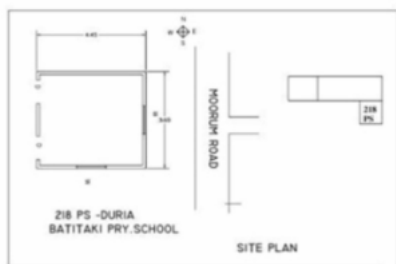

নির্বাচক নিবন্ধন আধিকারিকের স্বাক্ষর

Nazri Naksha

Google Map View

Polling Station Building Front View

Polling Station Front View

Cad View

Key MAP View

1 নাম : দেবশ্রী গায়েন স্বামীর নাম: সুবলচন্দ্র গায়েন বাড়ির নং : n0021 বয়স : 39 লিঙ্গ : মহিলা	WFY1462282 ফটো উপলব্ধ	2 নাম : গোবিন্দ গায়েন পিতার নাম: বলরাম গায়েন বাড়ির নং : n0002 বয়স : 31 লিঙ্গ : পুরুষ	WFY1732460 ফটো উপলব্ধ	3 নাম : রামপদ গায়েন পিতার নাম: বলরাম গায়েন বাড়ির নং : n0002 বয়স : 36 লিঙ্গ : পুরুষ	WFY1242072 ফটো উপলব্ধ
4 নাম : আশালতা গায়েন স্বামীর নাম: কানাইলাল গায়েন বাড়ির নং : n0001 বয়স : 47 লিঙ্গ : মহিলা	HNQ1498377 ফটো উপলব্ধ	5 নাম : সুবল চন্দ্র গায়েন পিতার নাম: শ্রীপতি গায়েন বাড়ির নং : n0001 বয়স : 41 লিঙ্গ : পুরুষ	HNQ2488880 ফটো উপলব্ধ	6 নাম : সরস্বতী গায়েন স্বামীর নাম: শ্রীপতি গায়েন বাড়ির নং : n0001 বয়স : 60 লিঙ্গ : মহিলা	WB/32/227/069604 ফটো উপলব্ধ
7 নাম : কানাইলাল গায়েন পিতার নাম: শ্রীপতি গায়েন বাড়ির নং : n0001 বয়স : 51 লিঙ্গ : পুরুষ	WB/32/227/069631 ফটো উপলব্ধ	8 নাম : বলরাম গায়েন পিতার নাম: ক্ষুদিরাম গায়েন বাড়ির নং : n0002 বয়স : 59 লিঙ্গ : পুরুষ	WB/32/227/069178 ফটো উপলব্ধ	9 নাম : কাননবালা গায়েন স্বামীর নাম: বলরাম গায়েন বাড়ির নং : n0002 বয়স : 53 লিঙ্গ : মহিলা	WB/32/227/069476 ফটো উপলব্ধ
10 নাম : শ্রীপতি গায়েন পিতার নাম: গুনাধর গায়েন বাড়ির নং : n0001 বয়স : 67 লিঙ্গ : পুরুষ	WB/32/227/069177 ফটো উপলব্ধ	11 নাম : সোমা গায়েন স্বামীর নাম: রাম পদ গায়েন বাড়ির নং : n0002 বয়স : 29 লিঙ্গ : মহিলা	WFY2222909 ফটো উপলব্ধ	12 নাম : অপর্ণা দোলাই দাস স্বামীর নাম: পলটু দাস বাড়ির নং : এন0003 বয়স : 24 লিঙ্গ : মহিলা	WFY2742369 ফটো উপলব্ধ
13 নাম : তপন দাস পিতার নাম: নিমাই দাস বাড়ির নং : N0005 বয়স : 25 লিঙ্গ : পুরুষ	WFY2532430 ফটো উপলব্ধ	14 নাম : সুব্রত দাস পিতার নাম: নিমাই দাস বাড়ির নং : n0005 বয়স : 27 লিঙ্গ : পুরুষ	WFY2323970 ফটো উপলব্ধ	15 নাম : পলটু দাস পিতার নাম: বন্টু দাস বাড়ির নং : 0003 বয়স : 28 লিঙ্গ : পুরুষ	WFY2385771 ফটো উপলব্ধ
16 নাম : বন্টু দাস পিতার নাম: মানগোবিন্দ দাস বাড়ির নং : n0003 বয়স : 69 লিঙ্গ : পুরুষ	WB/32/227/069524 ফটো উপলব্ধ	17 নাম : পুতুল দাস স্বামীর নাম: বন্টু দাস বাড়ির নং : n0003 বয়স : 58 লিঙ্গ : মহিলা	WB/32/227/069523 ফটো উপলব্ধ	18 নাম : লাল্টু দাস পিতার নাম: বন্টু দাস বাড়ির নং : n0003 বয়স : 36 লিঙ্গ : পুরুষ	WFY1387455 ফটো উপলব্ধ
19 নাম : পুতুল দাস স্বামীর নাম: লাল্টু দাস বাড়ির নং : n0003 বয়স : 34 লিঙ্গ : মহিলা	WFY1786359 ফটো উপলব্ধ	20 নাম : বিশ্বনাথ দাস পিতার নাম: গঙ্গাধর দাস বাড়ির নং : n0006 বয়স : 45 লিঙ্গ : পুরুষ	HNQ2030302 ফটো উপলব্ধ	21 নাম : আভারানী দাস স্বামীর নাম: গুরুপদ দাস বাড়ির নং : n0004 বয়স : 57 লিঙ্গ : মহিলা	WB/32/227/069300 ফটো উপলব্ধ
22 নাম : গুরুপদ দাস পিতার নাম: মানগোবিন্দ দাস বাড়ির নং : n0004 বয়স : 60 লিঙ্গ : পুরুষ	WB/32/227/069299 ফটো উপলব্ধ	23 নাম : সবিতা দাস স্বামীর নাম: বিশ্বনাথ দাস বাড়ির নং : n0006 বয়স : 39 লিঙ্গ : মহিলা	HNQ2488898 ফটো উপলব্ধ	24 নাম : আরতি দাস স্বামীর নাম: একাদেশী দাস বাড়ির নং : n0006 বয়স : 50 লিঙ্গ : মহিলা	HNQ1499953 ফটো উপলব্ধ
25 নাম : একাদেশী দাস পিতার নাম: গঙ্গাধর দাস বাড়ির নং : n0006 বয়স : 53 লিঙ্গ : পুরুষ	WB/32/227/069185 ফটো উপলব্ধ	26 নাম : নিমাই দাস পিতার নাম: মানগোবিন্দ দাস বাড়ির নং : n0005 বয়স : 50 লিঙ্গ : পুরুষ	HNQ1499995 ফটো উপলব্ধ	27 নাম : শেফালী দাস স্বামীর নাম: নিমাই দাস বাড়ির নং : n0005 বয়স : 47 লিঙ্গ : মহিলা	HNQ1498625 ফটো উপলব্ধ
28 নাম : নিত্যানন্দ দে পিতার নাম: মনোরঞ্জন দে বাড়ির নং : এন0039 বয়স : 26 লিঙ্গ : পুরুষ	WFY2416212 ফটো উপলব্ধ	29 নাম : সুজাতা পাখিরা স্বামীর নাম: দীপক পাখিরা বাড়ির নং : 0009 বয়স : 30 লিঙ্গ : মহিলা	WFY2385714 ফটো উপলব্ধ	30 নাম : পুতুল মাইতি পাখিরা স্বামীর নাম: সমীর পাখিরা বাড়ির নং : এন0008 বয়স : 27 লিঙ্গ : মহিলা	WFY2598290 ফটো উপলব্ধ