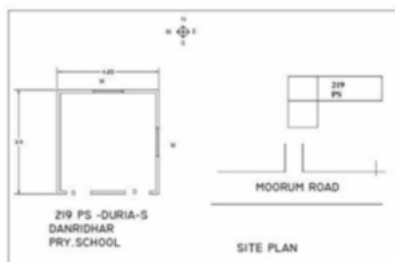

নির্বাচক নিবন্ধন আধিকারিকের স্বাক্ষর

Nazri Naksha

Google Map View

Polling Station Building Front View

Polling Station Front View

Cad View

Key MAP View

1 নাম : নিতাই গিরি পিতার নাম: শশি গিরি বাড়ির নং : n0001 বয়স : 72 লিঙ্গ : পুরুষ ফটো উপলব্ধ	WB/32/227/072157	2 নাম : গায়ত্রী গিরি স্বামীর নাম: নিতাই গিরি বাড়ির নং : n0001 বয়স : 67 লিঙ্গ : মহিলা ফটো উপলব্ধ	WB/32/227/072156	3 নাম : গণেশ গিরি পিতার নাম: নিতাই গিরি বাড়ির নং : n0001 বয়স : 54 লিঙ্গ : পুরুষ ফটো উপলব্ধ	WB/32/227/072169
4 নাম : কার্তিক গিরি পিতার নাম: নিতাই গিরি বাড়ির নং : n0001 বয়স : 49 লিঙ্গ : পুরুষ ফটো উপলব্ধ	HNQ1498245	5 নাম : মনোরঞ্জন গিরি পিতার নাম: নিতাই গিরি বাড়ির নং : n0001 বয়স : 44 লিঙ্গ : পুরুষ ফটো উপলব্ধ	HNQ2300671	6 নাম : গজেন্দ্র গিরি পিতার নাম: বংশী গিরি বাড়ির নং : n0004 বয়স : 60 লিঙ্গ : পুরুষ ফটো উপলব্ধ	WB/32/227/072129
7 নাম : সবিতা গিরি স্বামীর নাম: গণেশ গিরি বাড়ির নং : n0004 বয়স : 47 লিঙ্গ : মহিলা ফটো উপলব্ধ	HNQ1498229	8 নাম : তাপস কুমার গিরি পিতার নাম: গোবিন্দ প্রসাদ গিরি বাড়ির নং : n0004 বয়স : 38 লিঙ্গ : পুরুষ ফটো উপলব্ধ	WFY1462456	9 নাম : দীপক গিরি পিতার নাম: গজেন্দ্রনাথ গিরি বাড়ির নং : ওহর্ক বয়স : 31 লিঙ্গ : পুরুষ ফটো উপলব্ধ	WFY1717107
10 নাম : সৌরভ গিরি পিতার নাম: বাদল চন্দ্র গিরি বাড়ির নং : n0002 বয়স : 27 লিঙ্গ : পুরুষ ফটো উপলব্ধ	WFY2324184	11 নাম : লক্ষ্মী গিরি বাগ স্বামীর নাম: তাপস কুমার গিরি বাড়ির নং : n0004 বয়স : 29 লিঙ্গ : মহিলা ফটো উপলব্ধ	WFY2324317	12 নাম : সঞ্জয় গিরি পিতার নাম: সন্তোষ গিরি বাড়ির নং : n0003 বয়স : 47 লিঙ্গ : পুরুষ ফটো উপলব্ধ	HNQ1498062
13 নাম : সুদীপা গিরি স্বামীর নাম: বিজয় গিরি বাড়ির নং : N0002 বয়স : 26 লিঙ্গ : মহিলা ফটো উপলব্ধ	WFY2532976	14 নাম : অসীম গিরি পিতার নাম: মেঘনাদ গিরি বাড়ির নং : N0004 বয়স : 25 লিঙ্গ : পুরুষ ফটো উপলব্ধ	WFY2532794	15 নাম : রানা গিরি পিতার নাম: কার্তিক গিরি বাড়ির নং : এন0001 বয়স : 24 লিঙ্গ : পুরুষ ফটো উপলব্ধ	WFY2581742
16 নাম : দেবশীল গিরি মায়ের নাম: অরবিন্দ গিরি বাড়ির নং : এন33301 বয়স : 22 লিঙ্গ : পুরুষ ফটো উপলব্ধ	WFY2717353	17 নাম : মধুমিতা গিরি স্বামীর নাম: দীপক গিরি বাড়ির নং : নং004 বয়স : 23 লিঙ্গ : মহিলা ফটো উপলব্ধ	WFY2742393	18 নাম : সাবিত্রী গিরি স্বামীর নাম: মেঘনাদ গিরি বাড়ির নং : n0004 বয়স : 45 লিঙ্গ : মহিলা ফটো উপলব্ধ	HNQ2031250
19 নাম : মেঘনাদ গিরি পিতার নাম: বংশী গিরি বাড়ির নং : n0004 বয়স : 51 লিঙ্গ : পুরুষ ফটো উপলব্ধ	WB/32/227/072195	20 নাম : মনতোষ গিরি পিতার নাম: গজেন্দ্র গিরি বাড়ির নং : n0004 বয়স : 34 লিঙ্গ : পুরুষ ফটো উপলব্ধ	WFY1462647	21 নাম : সবিতা গিরি স্বামীর নাম: গজেন্দ্র গিরি বাড়ির নং : n0004 বয়স : 54 লিঙ্গ : মহিলা ফটো উপলব্ধ	WB/32/227/072109
22 নাম : সন্ধ্যা গিরি স্বামীর নাম: অরবিন্দ গিরি বাড়ির নং : n0001 বয়স : 44 লিঙ্গ : মহিলা ফটো উপলব্ধ	HNQ2031243	23 নাম : ফাল্গুনী গিরি স্বামীর নাম: অরবিন্দ গিরি বাড়ির নং : n0001 বয়স : 45 লিঙ্গ : মহিলা ফটো উপলব্ধ	HNQ2031235	24 নাম : সীতা গিরি স্বামীর নাম: মনোরঞ্জন গিরি বাড়ির নং : n0001 বয়স : 41 লিঙ্গ : মহিলা ফটো উপলব্ধ	HNQ2300663
25 নাম : ছবি রানী গিরি স্বামীর নাম: গোবিন্দ গিরি বাড়ির নং : n0004 বয়স : 53 লিঙ্গ : মহিলা ফটো উপলব্ধ	WFY2825792	26 নাম : গোবিন্দ গিরি পিতার নাম: বংশী গিরি বাড়ির নং : n0004 বয়স : 64 লিঙ্গ : পুরুষ ফটো উপলব্ধ	WB/32/227/072058	27 নাম : মঞ্জুরী গিরি স্বামীর নাম: সন্তোষ গিরি বাড়ির নং : n0003 বয়স : 71 লিঙ্গ : মহিলা ফটো উপলব্ধ	WB/32/227/072062
28 নাম : মালতী গিরি স্বামীর নাম: বাদল গিরি বাড়ির নং : n0002 বয়স : 54 লিঙ্গ : মহিলা ফটো উপলব্ধ	WB/32/227/072047	29 নাম : মমতা মিদ্যা(গিরি) স্বামীর নাম: সঞ্জয় গিরি বাড়ির নং : n0002 বয়স : 32 লিঙ্গ : মহিলা ফটো উপলব্ধ	WFY1786649	30 নাম : দেবিকা গিরি স্বামীর নাম: সঞ্জয় গিরি বাড়ির নং : n0002 বয়স : 39 লিঙ্গ : মহিলা ফটো উপলব্ধ	HNQ2567949