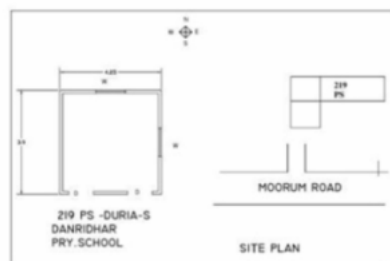

নির্বাচক নিবন্ধন আধিকারিকের স্বাক্ষর

Nazri Naksha

Google Map View

Polling Station Building Front View

Polling Station Front View

Cad View

Key MAP View

1 নাম : নিতাই গিরি পিতার নাম: শশি গিরি বাড়ির নং : n0001 বয়স : 72 লিঙ্গ : পুরুষ ফটো উপলব্ধ	WB/32/227/072157	2 নাম : গায়ত্রী গিরি স্বামীর নাম: নিতাই গিরি বাড়ির নং : n0001 বয়স : 67 লিঙ্গ : মহিলা ফটো উপলব্ধ	WB/32/227/072156	3 নাম : গণেশ গিরি পিতার নাম: নিতাই গিরি বাড়ির নং : n0001 বয়স : 54 লিঙ্গ : পুরুষ ফটো উপলব্ধ	WB/32/227/072169
4 নাম : কার্তিক গিরি পিতার নাম: নিতাই গিরি বাড়ির নং : n0001 বয়স : 49 লিঙ্গ : পুরুষ ফটো উপলব্ধ	HNQ1498245	5 নাম : মনোরঞ্জন গিরি পিতার নাম: নিতাই গিরি বাড়ির নং : n0001 বয়স : 44 লিঙ্গ : পুরুষ ফটো উপলব্ধ	HNQ2300671	6 নাম : গজেন্দ্র গিরি পিতার নাম: বংশী গিরি বাড়ির নং : n0004 বয়স : 60 লিঙ্গ : পুরুষ ফটো উপলব্ধ	WB/32/227/072129
7 নাম : সবিতা গিরি স্বামীর নাম: গণেশ গিরি বাড়ির নং : n0004 বয়স : 47 লিঙ্গ : মহিলা ফটো উপলব্ধ	HNQ1498229	8 নাম : তাপস কুমার গিরি পিতার নাম: গোবিন্দ প্রসাদ গিরি বাড়ির নং : n0004 বয়স : 38 লিঙ্গ : পুরুষ ফটো উপলব্ধ	WFY1462456	9 নাম : দীপক গিরি পিতার নাম: গজেন্দ্রনাথ গিরি বাড়ির নং : ওহর্ক বয়স : 31 লিঙ্গ : পুরুষ ফটো উপলব্ধ	WFY1717107
10 নাম : সৌরভ গিরি পিতার নাম: বাদল চন্দ্র গিরি বাড়ির নং : n0002 বয়স : 27 লিঙ্গ : পুরুষ ফটো উপলব্ধ	WFY2324184	11 নাম : লক্ষ্মী গিরি বাগ স্বামীর নাম: তাপস কুমার গিরি বাড়ির নং : n0004 বয়স : 29 লিঙ্গ : মহিলা ফটো উপলব্ধ	WFY2324317	12 নাম : সঞ্জয় গিরি পিতার নাম: সন্তোষ গিরি বাড়ির নং : n0003 বয়স : 47 লিঙ্গ : পুরুষ ফটো উপলব্ধ	HNQ1498062
13 নাম : সুদীপা গিরি স্বামীর নাম: বিজয় গিরি বাড়ির নং : N0002 বয়স : 26 লিঙ্গ : মহিলা ফটো উপলব্ধ	WFY2532976	14 নাম : অসীম গিরি পিতার নাম: মেঘনাদ গিরি বাড়ির নং : N0004 বয়স : 25 লিঙ্গ : পুরুষ ফটো উপলব্ধ	WFY2532794	15 নাম : রানা গিরি পিতার নাম: কার্তিক গিরি বাড়ির নং : এন0001 বয়স : 24 লিঙ্গ : পুরুষ ফটো উপলব্ধ	WFY2581742
16 নাম : দেবশীল গিরি মায়ের নাম: অরবিন্দ গিরি বাড়ির নং : এন33301 বয়স : 22 লিঙ্গ : পুরুষ ফটো উপলব্ধ	WFY2717353	17 নাম : মধুমিতা গিরি স্বামীর নাম: দীপক গিরি বাড়ির নং : নং004 বয়স : 23 লিঙ্গ : মহিলা ফটো উপলব্ধ	WFY2742393	18 নাম : সাবিত্রী গিরি স্বামীর নাম: মেঘনাদ গিরি বাড়ির নং : n0004 বয়স : 45 লিঙ্গ : মহিলা ফটো উপলব্ধ	HNQ2031250
19 নাম : মেঘনাদ গিরি পিতার নাম: বংশী গিরি বাড়ির নং : n0004 বয়স : 51 লিঙ্গ : পুরুষ ফটো উপলব্ধ	WB/32/227/072195	20 নাম : মনতোষ গিরি পিতার নাম: গজেন্দ্র গিরি বাড়ির নং : n0004 বয়স : 34 লিঙ্গ : পুরুষ ফটো উপলব্ধ	WFY1462647	21 নাম : সবিতা গিরি স্বামীর নাম: গজেন্দ্র গিরি বাড়ির নং : n0004 বয়স : 54 লিঙ্গ : মহিলা ফটো উপলব্ধ	WB/32/227/072109
22 নাম : সন্ধ্যা গিরি স্বামীর নাম: অরবিন্দ গিরি বাড়ির নং : n0001 বয়স : 44 লিঙ্গ : মহিলা ফটো উপলব্ধ	HNQ2031243	23 নাম : ফাল্গুনী গিরি স্বামীর নাম: অরবিন্দ গিরি বাড়ির নং : n0001 বয়স : 45 লিঙ্গ : মহিলা ফটো উপলব্ধ	HNQ2031235	24 নাম : সীতা গিরি স্বামীর নাম: মনোরঞ্জন গিরি বাড়ির নং : n0001 বয়স : 41 লিঙ্গ : মহিলা ফটো উপলব্ধ	HNQ2300663
25 নাম : ছবি রানী গিরি স্বামীর নাম: গোবিন্দ গিরি বাড়ির নং : n0004 বয়স : 53 লিঙ্গ : মহিলা ফটো উপলব্ধ	WFY2825792	26 নাম : গোবিন্দ গিরি পিতার নাম: বংশী গিরি বাড়ির নং : n0004 বয়স : 64 লিঙ্গ : পুরুষ ফটো উপলব্ধ	WB/32/227/072058	27 নাম : মঞ্জুরী গিরি স্বামীর নাম: সন্তোষ গিরি বাড়ির নং : n0003 বয়স : 71 লিঙ্গ : মহিলা ফটো উপলব্ধ	WB/32/227/072062
28 নাম : মালতী গিরি স্বামীর নাম: বাদল গিরি বাড়ির নং : n0002 বয়স : 54 লিঙ্গ : মহিলা ফটো উপলব্ধ	WB/32/227/072047	29 নাম : মমতা মিদ্যা(গিরি) স্বামীর নাম: সঞ্জয় গিরি বাড়ির নং : n0002 বয়স : 32 লিঙ্গ : মহিলা ফটো উপলব্ধ	WFY1786649	30 নাম : দেবিকা গিরি স্বামীর নাম: সঞ্জয় গিরি বাড়ির নং : n0002 বয়স : 39 লিঙ্গ : মহিলা ফটো উপলব্ধ	HNQ2567949