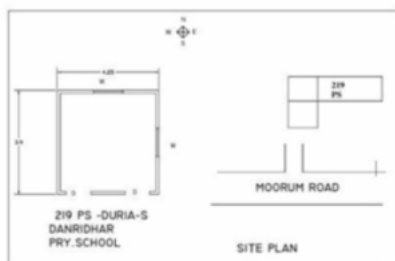

নির্বাচক নিবন্ধন আধিকারিকের স্বাক্ষর

Nazri Naksha

Google Map View

Polling Station Building Front View

Polling Station Front View

Cad View

Key MAP View

1 নাম : নিতাই গিরি পিতার নাম: শশি গিরি বাড়ির নং : n0001 বয়স : 72 লিঙ্গ : পুরুষ ফটো উপলব্ধ	WB/32/227/072157	2 নাম : গায়ত্রী গিরি স্বামীর নাম: নিতাই গিরি বাড়ির নং : n0001 বয়স : 67 লিঙ্গ : মহিলা ফটো উপলব্ধ	WB/32/227/072156	3 নাম : গণেশ গিরি পিতার নাম: নিতাই গিরি বাড়ির নং : n0001 বয়স : 54 লিঙ্গ : পুরুষ ফটো উপলব্ধ	WB/32/227/072169
4 নাম : কার্তিক গিরি পিতার নাম: নিতাই গিরি বাড়ির নং : n0001 বয়স : 49 লিঙ্গ : পুরুষ ফটো উপলব্ধ	HNQ1498245	5 নাম : মনোরঞ্জন গিরি পিতার নাম: নিতাই গিরি বাড়ির নং : n0001 বয়স : 44 লিঙ্গ : পুরুষ ফটো উপলব্ধ	HNQ2300671	6 নাম : গজেন্দ্র গিরি পিতার নাম: বংশী গিরি বাড়ির নং : n0004 বয়স : 60 লিঙ্গ : পুরুষ ফটো উপলব্ধ	WB/32/227/072129
7 নাম : সবিতা গিরি স্বামীর নাম: গণেশ গিরি বাড়ির নং : n0004 বয়স : 47 লিঙ্গ : মহিলা ফটো উপলব্ধ	HNQ1498229	8 নাম : তাপস কুমার গিরি পিতার নাম: গোবিন্দ প্রসাদ গিরি বাড়ির নং : n0004 বয়স : 38 লিঙ্গ : পুরুষ ফটো উপলব্ধ	WFY1462456	9 নাম : দীপক গিরি পিতার নাম: গজেন্দ্রনাথ গিরি বাড়ির নং : ওহর্ক বয়স : 31 লিঙ্গ : পুরুষ ফটো উপলব্ধ	WFY1717107
10 নাম : সৌরভ গিরি পিতার নাম: বাদল চন্দ্র গিরি বাড়ির নং : n0002 বয়স : 27 লিঙ্গ : পুরুষ ফটো উপলব্ধ	WFY2324184	11 নাম : লক্ষ্মী গিরি বাগ স্বামীর নাম: তাপস কুমার গিরি বাড়ির নং : n0004 বয়স : 29 লিঙ্গ : মহিলা ফটো উপলব্ধ	WFY2324317	12 নাম : সঞ্জয় গিরি পিতার নাম: সন্তোষ গিরি বাড়ির নং : n0003 বয়স : 47 লিঙ্গ : পুরুষ ফটো উপলব্ধ	HNQ1498062
13 নাম : সুদীপা গিরি স্বামীর নাম: বিজয় গিরি বাড়ির নং : N0002 বয়স : 26 লিঙ্গ : মহিলা ফটো উপলব্ধ	WFY2532976	14 নাম : অসীম গিরি পিতার নাম: মেঘনাদ গিরি বাড়ির নং : N0004 বয়স : 25 লিঙ্গ : পুরুষ ফটো উপলব্ধ	WFY2532794	15 নাম : রানা গিরি পিতার নাম: কার্তিক গিরি বাড়ির নং : এন0001 বয়স : 24 লিঙ্গ : পুরুষ ফটো উপলব্ধ	WFY2581742
16 নাম : দেবশীল গিরি মায়ের নাম: অরবিন্দ গিরি বাড়ির নং : এন33301 বয়স : 22 লিঙ্গ : পুরুষ ফটো উপলব্ধ	WFY2717353	17 নাম : মধুমিতা গিরি স্বামীর নাম: দীপক গিরি বাড়ির নং : নং004 বয়স : 23 লিঙ্গ : মহিলা ফটো উপলব্ধ	WFY2742393	18 নাম : সাবিত্রী গিরি স্বামীর নাম: মেঘনাদ গিরি বাড়ির নং : n0004 বয়স : 45 লিঙ্গ : মহিলা ফটো উপলব্ধ	HNQ2031250
19 নাম : মেঘনাদ গিরি পিতার নাম: বংশী গিরি বাড়ির নং : n0004 বয়স : 51 লিঙ্গ : পুরুষ ফটো উপলব্ধ	WB/32/227/072195	20 নাম : মনতোষ গিরি পিতার নাম: গজেন্দ্র গিরি বাড়ির নং : n0004 বয়স : 34 লিঙ্গ : পুরুষ ফটো উপলব্ধ	WFY1462647	21 নাম : সবিতা গিরি স্বামীর নাম: গজেন্দ্র গিরি বাড়ির নং : n0004 বয়স : 54 লিঙ্গ : মহিলা ফটো উপলব্ধ	WB/32/227/072109
22 নাম : সন্ধ্যা গিরি স্বামীর নাম: অরবিন্দ গিরি বাড়ির নং : n0001 বয়স : 44 লিঙ্গ : মহিলা ফটো উপলব্ধ	HNQ2031243	23 নাম : ফাল্গুনী গিরি স্বামীর নাম: অরবিন্দ গিরি বাড়ির নং : n0001 বয়স : 45 লিঙ্গ : মহিলা ফটো উপলব্ধ	HNQ2031235	24 নাম : সীতা গিরি স্বামীর নাম: মনোরঞ্জন গিরি বাড়ির নং : n0001 বয়স : 41 লিঙ্গ : মহিলা ফটো উপলব্ধ	HNQ2300663
25 নাম : ছবি রানী গিরি স্বামীর নাম: গোবিন্দ গিরি বাড়ির নং : n0004 বয়স : 53 লিঙ্গ : মহিলা ফটো উপলব্ধ	WFY2825792	26 নাম : গোবিন্দ গিরি পিতার নাম: বংশী গিরি বাড়ির নং : n0004 বয়স : 64 লিঙ্গ : পুরুষ ফটো উপলব্ধ	WB/32/227/072058	27 নাম : মঞ্জুরী গিরি স্বামীর নাম: সন্তোষ গিরি বাড়ির নং : n0003 বয়স : 71 লিঙ্গ : মহিলা ফটো উপলব্ধ	WB/32/227/072062
28 নাম : মালতী গিরি স্বামীর নাম: বাদল গিরি বাড়ির নং : n0002 বয়স : 54 লিঙ্গ : মহিলা ফটো উপলব্ধ	WB/32/227/072047	29 নাম : মমতা মিদ্যা(গিরি) স্বামীর নাম: সঞ্জয় গিরি বাড়ির নং : n0002 বয়স : 32 লিঙ্গ : মহিলা ফটো উপলব্ধ	WFY1786649	30 নাম : দেবিকা গিরি স্বামীর নাম: সঞ্জয় গিরি বাড়ির নং : n0002 বয়স : 39 লিঙ্গ : মহিলা ফটো উপলব্ধ	HNQ2567949