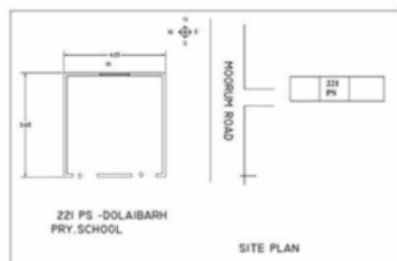

নির্বাচক নিবন্ধন আধিকারিকের স্বাক্ষর

Nazri Naksha

Google Map View

Polling Station Building Front View

Polling Station Front View

Cad View

Key MAP View

1 নাম : মন্থাথ ষোড়াই পিতার নাম: রাধাশ্যাম ষোড়াই বাড়ির নং : n0035 বয়স : 41 লিঙ্গ : পুরুষ	WFY1388347 ফটো উপলব্ধ	2 নাম : লক্ষী ষোড়াই স্বামীর নাম: রাধাশ্যাম ষোড়াই বাড়ির নং : n0035 বয়স : 64 লিঙ্গ : মহিলা	WB/32/227/075223 ফটো উপলব্ধ	3 নাম : রীতা ষোড়াই স্বামীর নাম: সুধাংশু ষোড়াই বাড়ির নং : n0035 বয়স : 44 লিঙ্গ : মহিলা	HNQ2032688 ফটো উপলব্ধ
4 নাম : শিপ্রা ষোড়াই স্বামীর নাম: মন্থাথ ষোড়াই বাড়ির নং : n0035 বয়স : 30 লিঙ্গ : মহিলা	WFY1787068 ফটো উপলব্ধ	5 নাম : মলয় ষোড়াই পিতার নাম: সুধাংশু ষোড়াই বাড়ির নং : N0035 বয়স : 25 লিঙ্গ : পুরুষ	WFY2531234 ফটো উপলব্ধ	6 নাম : রিঙ্কু ষোড়াই পিতার নাম: সুধাংশু ষোড়াই বাড়ির নং : এন0035 বয়স : 23 লিঙ্গ : মহিলা	WFY2683852 ফটো উপলব্ধ
7 নাম : সুধাংশু ষোড়াই পিতার নাম: রাধাশ্যাম ষোড়াই বাড়ির নং : n0035 বয়স : 51 লিঙ্গ : পুরুষ	WB/32/227/075280 ফটো উপলব্ধ	8 নাম : রাধাশ্যাম ষোড়াই পিতার নাম: গজেন্দ্র ষোড়াই বাড়ির নং : n0035 বয়স : 74 লিঙ্গ : পুরুষ	WB/32/227/075232 ফটো উপলব্ধ	9 নাম : পূর্ণিমা ষোড়াই স্বামীর নাম: ধনঞ্জয় ষোড়াই বাড়ির নং : n0035 বয়স : 36 লিঙ্গ : মহিলা	WFY1618768 ফটো উপলব্ধ
10 নাম : ধনঞ্জয় ষোড়াই পিতার নাম: রাধেশ্যাম ষোড়াই বাড়ির নং : n0035 বয়স : 42 লিঙ্গ : পুরুষ	HNQ2489730 ফটো উপলব্ধ	11 নাম : মালতী জানা স্বামীর নাম: অজয় জানা বাড়ির নং : n0029 বয়স : 51 লিঙ্গ : মহিলা	WB/32/227/075324 ফটো উপলব্ধ	12 নাম : ব্রহ্মেশ্বর জানা পিতার নাম: অজয় জানা বাড়ির নং : n0029 বয়স : 31 লিঙ্গ : পুরুষ	WFY1717610 ফটো উপলব্ধ
13 নাম : অনন্ত জানা পিতার নাম: গদাধর জানা বাড়ির নং : n0030 বয়স : 81 লিঙ্গ : পুরুষ	WFY2777217 ফটো উপলব্ধ	14 নাম : লক্ষী জানা স্বামীর নাম: অনন্ত জানা বাড়ির নং : n0030 বয়স : 67 লিঙ্গ : মহিলা	WB/32/227/075206 ফটো উপলব্ধ	15 নাম : অনিমা জানা স্বামীর নাম: সুরেন জানা বাড়ির নং : n0030 বয়স : 40 লিঙ্গ : মহিলা	HNQ2489805 ফটো উপলব্ধ
16 নাম : গীতা জানা স্বামীর নাম: হৃষিকেশ জানা বাড়ির নং : n0031 বয়স : 65 লিঙ্গ : মহিলা	WFY2440972 ফটো উপলব্ধ	17 নাম : অশোক জানা পিতার নাম: হৃষিকেশ জানা বাড়ির নং : n0031 বয়স : 39 লিঙ্গ : পুরুষ	WFY0994947 ফটো উপলব্ধ	18 নাম : বিদ্যাধর জানা পিতার নাম: গদাধর জানা বাড়ির নং : n0031 বয়স : 66 লিঙ্গ : পুরুষ	WFY2702561 ফটো উপলব্ধ
19 নাম : লক্ষী জানা স্বামীর নাম: বিদ্যাধর জানা বাড়ির নং : n0031 বয়স : 57 লিঙ্গ : মহিলা	WB/32/227/075127 ফটো উপলব্ধ	20 নাম : শ্যামল জানা পিতার নাম: বিদ্যাধর জানা বাড়ির নং : n0031 বয়স : 45 লিঙ্গ : পুরুষ	HNQ2301521 ফটো উপলব্ধ	21 নাম : নিমাই জানা পিতার নাম: বিদ্যাধর জানা বাড়ির নং : n0038 বয়স : 44 লিঙ্গ : পুরুষ	HNQ2301539 ফটো উপলব্ধ
22 নাম : নীল কমল জানা পিতার নাম: বিজয় জানা বাড়ির নং : n0119 বয়স : 28 লিঙ্গ : পুরুষ	WFY2282705 ফটো উপলব্ধ	23 নাম : নন্দ কুমার জানা পিতার নাম: অজয় জানা বাড়ির নং : n0130 বয়স : 28 লিঙ্গ : পুরুষ	WFY2299535 ফটো উপলব্ধ	24 নাম : মৌসুমী সাতরা জানা স্বামীর নাম: ব্রহ্মেশ্বর জানা বাড়ির নং : এন0029 বয়স : 23 লিঙ্গ : মহিলা	WFY2687200 ফটো উপলব্ধ
25 নাম : সুশান্ত জানা পিতার নাম: খাঁদুরন জানা বাড়ির নং : n0030 বয়স : 41 লিঙ্গ : পুরুষ	HNQ2302024 ফটো উপলব্ধ	26 নাম : গীতা জানা স্বামীর নাম: নীলকমল জানা বাড়ির নং : এন0119 বয়স : 30 লিঙ্গ : মহিলা	WFY1837756 ফটো উপলব্ধ	27 নাম : প্রতিমা জানা স্বামীর নাম: শ্যামল জানা বাড়ির নং : n0031 বয়স : 37 লিঙ্গ : মহিলা	WFY1242312 ফটো উপলব্ধ
28 নাম : অজয় জানা পিতার নাম: গদাধর জানা বাড়ির নং : n0029 বয়স : 57 লিঙ্গ : পুরুষ	WB/32/227/075437 ফটো উপলব্ধ	29 নাম : ঝর্ণা জানা স্বামীর নাম: বিজয় জানা বাড়ির নং : n0029 বয়স : 57 লিঙ্গ : মহিলা	WB/32/227/075125 ফটো উপলব্ধ	30 নাম : বিজয় জানা পিতার নাম: গদাধর জানা বাড়ির নং : n0029 বয়স : 59 লিঙ্গ : পুরুষ	WB/32/227/075528 ফটো উপলব্ধ