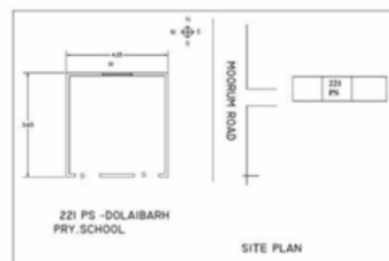

নির্বাচক নিবন্ধন আধিকারিকের স্বাক্ষর

Nazri Naksha

Google Map View

Polling Station Building Front View

Polling Station Front View

Cad View

Key MAP View

1 নাম : মন্থাথ ষোড়াই পিতার নাম: রাধাশ্যাম ষোড়াই বাড়ির নং : n0035 বয়স : 41 লিঙ্গ : পুরুষ	WFY1388347 ফটো উপলব্ধ	2 নাম : লক্ষী ষোড়াই স্বামীর নাম: রাধাশ্যাম ষোড়াই বাড়ির নং : n0035 বয়স : 64 লিঙ্গ : মহিলা	WB/32/227/075223 ফটো উপলব্ধ	3 নাম : রীতা ষোড়াই স্বামীর নাম: সুধাংশু ষোড়াই বাড়ির নং : n0035 বয়স : 44 লিঙ্গ : মহিলা	HNQ2032688 ফটো উপলব্ধ
4 নাম : শিপ্রা ষোড়াই স্বামীর নাম: মন্থাথ ষোড়াই বাড়ির নং : n0035 বয়স : 30 লিঙ্গ : মহিলা	WFY1787068 ফটো উপলব্ধ	5 নাম : মলয় ষোড়াই পিতার নাম: সুধাংশু ষোড়াই বাড়ির নং : N0035 বয়স : 25 লিঙ্গ : পুরুষ	WFY2531234 ফটো উপলব্ধ	6 নাম : রিঙ্কু ষোড়াই পিতার নাম: সুধাংশু ষোড়াই বাড়ির নং : এন0035 বয়স : 23 লিঙ্গ : মহিলা	WFY2683852 ফটো উপলব্ধ
7 নাম : সুধাংশু ষোড়াই পিতার নাম: রাধাশ্যাম ষোড়াই বাড়ির নং : n0035 বয়স : 51 লিঙ্গ : পুরুষ	WB/32/227/075280 ফটো উপলব্ধ	8 নাম : রাধাশ্যাম ষোড়াই পিতার নাম: গজেন্দ্র ষোড়াই বাড়ির নং : n0035 বয়স : 74 লিঙ্গ : পুরুষ	WB/32/227/075232 ফটো উপলব্ধ	9 নাম : পূর্ণিমা ষোড়াই স্বামীর নাম: ধনঞ্জয় ষোড়াই বাড়ির নং : n0035 বয়স : 36 লিঙ্গ : মহিলা	WFY1618768 ফটো উপলব্ধ
10 নাম : ধনঞ্জয় ষোড়াই পিতার নাম: রাধেশ্যাম ষোড়াই বাড়ির নং : n0035 বয়স : 42 লিঙ্গ : পুরুষ	HNQ2489730 ফটো উপলব্ধ	11 নাম : মালতী জানা স্বামীর নাম: অজয় জানা বাড়ির নং : n0029 বয়স : 51 লিঙ্গ : মহিলা	WB/32/227/075324 ফটো উপলব্ধ	12 নাম : ব্রহ্মেশ্বর জানা পিতার নাম: অজয় জানা বাড়ির নং : n0029 বয়স : 31 লিঙ্গ : পুরুষ	WFY1717610 ফটো উপলব্ধ
13 নাম : অনন্ত জানা পিতার নাম: গদাধর জানা বাড়ির নং : n0030 বয়স : 81 লিঙ্গ : পুরুষ	WFY2777217 ফটো উপলব্ধ	14 নাম : লক্ষী জানা স্বামীর নাম: অনন্ত জানা বাড়ির নং : n0030 বয়স : 67 লিঙ্গ : মহিলা	WB/32/227/075206 ফটো উপলব্ধ	15 নাম : অনিমা জানা স্বামীর নাম: সুরেন জানা বাড়ির নং : n0030 বয়স : 40 লিঙ্গ : মহিলা	HNQ2489805 ফটো উপলব্ধ
16 নাম : গীতা জানা স্বামীর নাম: হৃষিকেশ জানা বাড়ির নং : n0031 বয়স : 65 লিঙ্গ : মহিলা	WFY2440972 ফটো উপলব্ধ	17 নাম : অশোক জানা পিতার নাম: হৃষিকেশ জানা বাড়ির নং : n0031 বয়স : 39 লিঙ্গ : পুরুষ	WFY0994947 ফটো উপলব্ধ	18 নাম : বিদ্যাধর জানা পিতার নাম: গদাধর জানা বাড়ির নং : n0031 বয়স : 66 লিঙ্গ : পুরুষ	WFY2702561 ফটো উপলব্ধ
19 নাম : লক্ষী জানা স্বামীর নাম: বিদ্যাধর জানা বাড়ির নং : n0031 বয়স : 57 লিঙ্গ : মহিলা	WB/32/227/075127 ফটো উপলব্ধ	20 নাম : শ্যামল জানা পিতার নাম: বিদ্যাধর জানা বাড়ির নং : n0031 বয়স : 45 লিঙ্গ : পুরুষ	HNQ2301521 ফটো উপলব্ধ	21 নাম : নিমাই জানা পিতার নাম: বিদ্যাধর জানা বাড়ির নং : n0038 বয়স : 44 লিঙ্গ : পুরুষ	HNQ2301539 ফটো উপলব্ধ
22 নাম : নীল কমল জানা পিতার নাম: বিজয় জানা বাড়ির নং : n0119 বয়স : 28 লিঙ্গ : পুরুষ	WFY2282705 ফটো উপলব্ধ	23 নাম : নন্দ কুমার জানা পিতার নাম: অজয় জানা বাড়ির নং : n0130 বয়স : 28 লিঙ্গ : পুরুষ	WFY2299535 ফটো উপলব্ধ	24 নাম : মৌসুমী সাতরা জানা স্বামীর নাম: ব্রহ্মেশ্বর জানা বাড়ির নং : এন0029 বয়স : 23 লিঙ্গ : মহিলা	WFY2687200 ফটো উপলব্ধ
25 নাম : সুশান্ত জানা পিতার নাম: খাঁদুরন জানা বাড়ির নং : n0030 বয়স : 41 লিঙ্গ : পুরুষ	HNQ2302024 ফটো উপলব্ধ	26 নাম : গীতা জানা স্বামীর নাম: নীলকমল জানা বাড়ির নং : এন0119 বয়স : 30 লিঙ্গ : মহিলা	WFY1837756 ফটো উপলব্ধ	27 নাম : প্রতিমা জানা স্বামীর নাম: শ্যামল জানা বাড়ির নং : n0031 বয়স : 37 লিঙ্গ : মহিলা	WFY1242312 ফটো উপলব্ধ
28 নাম : অজয় জানা পিতার নাম: গদাধর জানা বাড়ির নং : n0029 বয়স : 57 লিঙ্গ : পুরুষ	WB/32/227/075437 ফটো উপলব্ধ	29 নাম : ঝর্ণা জানা স্বামীর নাম: বিজয় জানা বাড়ির নং : n0029 বয়স : 57 লিঙ্গ : মহিলা	WB/32/227/075125 ফটো উপলব্ধ	30 নাম : বিজয় জানা পিতার নাম: গদাধর জানা বাড়ির নং : n0029 বয়স : 59 লিঙ্গ : পুরুষ	WB/32/227/075528 ফটো উপলব্ধ