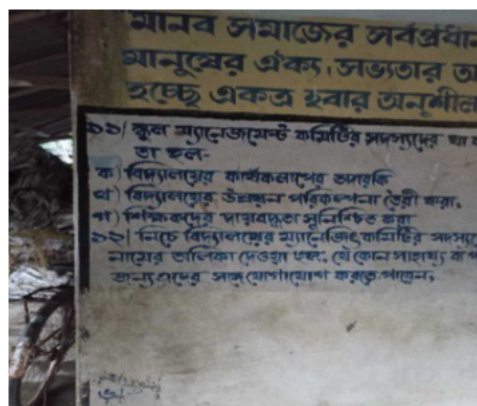

নির্বাচক নিবন্ধন আধিকারিকের স্বাক্ষর

Nazri Naksha

Google Map View

Polling Station Building Front View

Polling Station Front View

Cad View

Key MAP View

1 নাম : মন্থাথ ষোড়াই পিতার নাম: রাধাশ্যাম ষোড়াই বাড়ির নং : n0035 বয়স : 41 লিঙ্গ : পুরুষ	WFY1388347 ফটো উপলব্ধ	2 নাম : লক্ষী ষোড়াই স্বামীর নাম: রাধাশ্যাম ষোড়াই বাড়ির নং : n0035 বয়স : 64 লিঙ্গ : মহিলা	WB/32/227/075223 ফটো উপলব্ধ	3 নাম : রীতা ষোড়াই স্বামীর নাম: সুধাংশু ষোড়াই বাড়ির নং : n0035 বয়স : 44 লিঙ্গ : মহিলা	HNQ2032688 ফটো উপলব্ধ
4 নাম : শিপ্রা ষোড়াই স্বামীর নাম: মন্থাথ ষোড়াই বাড়ির নং : n0035 বয়স : 30 লিঙ্গ : মহিলা	WFY1787068 ফটো উপলব্ধ	5 নাম : মলয় ষোড়াই পিতার নাম: সুধাংশু ষোড়াই বাড়ির নং : N0035 বয়স : 25 লিঙ্গ : পুরুষ	WFY2531234 ফটো উপলব্ধ	6 নাম : রিঙ্কু ষোড়াই পিতার নাম: সুধাংশু ষোড়াই বাড়ির নং : এন0035 বয়স : 23 লিঙ্গ : মহিলা	WFY2683852 ফটো উপলব্ধ
7 নাম : সুধাংশু ষোড়াই পিতার নাম: রাধাশ্যাম ষোড়াই বাড়ির নং : n0035 বয়স : 51 লিঙ্গ : পুরুষ	WB/32/227/075280 ফটো উপলব্ধ	8 নাম : রাধাশ্যাম ষোড়াই পিতার নাম: গজেন্দ্র ষোড়াই বাড়ির নং : n0035 বয়স : 74 লিঙ্গ : পুরুষ	WB/32/227/075232 ফটো উপলব্ধ	9 নাম : পূর্ণিমা ষোড়াই স্বামীর নাম: ধনঞ্জয় ষোড়াই বাড়ির নং : n0035 বয়স : 36 লিঙ্গ : মহিলা	WFY1618768 ফটো উপলব্ধ
10 নাম : ধনঞ্জয় ষোড়াই পিতার নাম: রাধেশ্যাম ষোড়াই বাড়ির নং : n0035 বয়স : 42 লিঙ্গ : পুরুষ	HNQ2489730 ফটো উপলব্ধ	11 নাম : মালতী জানা স্বামীর নাম: অজয় জানা বাড়ির নং : n0029 বয়স : 51 লিঙ্গ : মহিলা	WB/32/227/075324 ফটো উপলব্ধ	12 নাম : ব্রহ্মেশ্বর জানা পিতার নাম: অজয় জানা বাড়ির নং : n0029 বয়স : 31 লিঙ্গ : পুরুষ	WFY1717610 ফটো উপলব্ধ
13 নাম : অনন্ত জানা পিতার নাম: গদাধর জানা বাড়ির নং : n0030 বয়স : 81 লিঙ্গ : পুরুষ	WFY2777217 ফটো উপলব্ধ	14 নাম : লক্ষী জানা স্বামীর নাম: অনন্ত জানা বাড়ির নং : n0030 বয়স : 67 লিঙ্গ : মহিলা	WB/32/227/075206 ফটো উপলব্ধ	15 নাম : অনিমা জানা স্বামীর নাম: সুরেন জানা বাড়ির নং : n0030 বয়স : 40 লিঙ্গ : মহিলা	HNQ2489805 ফটো উপলব্ধ
16 নাম : গীতা জানা স্বামীর নাম: হৃষিকেশ জানা বাড়ির নং : n0031 বয়স : 65 লিঙ্গ : মহিলা	WFY2440972 ফটো উপলব্ধ	17 নাম : অশোক জানা পিতার নাম: হৃষিকেশ জানা বাড়ির নং : n0031 বয়স : 39 লিঙ্গ : পুরুষ	WFY0994947 ফটো উপলব্ধ	18 নাম : বিদ্যাধর জানা পিতার নাম: গদাধর জানা বাড়ির নং : n0031 বয়স : 66 লিঙ্গ : পুরুষ	WFY2702561 ফটো উপলব্ধ
19 নাম : লক্ষী জানা স্বামীর নাম: বিদ্যাধর জানা বাড়ির নং : n0031 বয়স : 57 লিঙ্গ : মহিলা	WB/32/227/075127 ফটো উপলব্ধ	20 নাম : শ্যামল জানা পিতার নাম: বিদ্যাধর জানা বাড়ির নং : n0031 বয়স : 45 লিঙ্গ : পুরুষ	HNQ2301521 ফটো উপলব্ধ	21 নাম : নিমাই জানা পিতার নাম: বিদ্যাধর জানা বাড়ির নং : n0038 বয়স : 44 লিঙ্গ : পুরুষ	HNQ2301539 ফটো উপলব্ধ
22 নাম : নীল কমল জানা পিতার নাম: বিজয় জানা বাড়ির নং : n0119 বয়স : 28 লিঙ্গ : পুরুষ	WFY2282705 ফটো উপলব্ধ	23 নাম : নন্দ কুমার জানা পিতার নাম: অজয় জানা বাড়ির নং : n0130 বয়স : 28 লিঙ্গ : পুরুষ	WFY2299535 ফটো উপলব্ধ	24 নাম : মৌসুমী সাতরা জানা স্বামীর নাম: ব্রহ্মেশ্বর জানা বাড়ির নং : এন0029 বয়স : 23 লিঙ্গ : মহিলা	WFY2687200 ফটো উপলব্ধ
25 নাম : সুশান্ত জানা পিতার নাম: খাঁদুরন জানা বাড়ির নং : n0030 বয়স : 41 লিঙ্গ : পুরুষ	HNQ2302024 ফটো উপলব্ধ	26 নাম : গীতা জানা স্বামীর নাম: নীলকমল জানা বাড়ির নং : এন0119 বয়স : 30 লিঙ্গ : মহিলা	WFY1837756 ফটো উপলব্ধ	27 নাম : প্রতিমা জানা স্বামীর নাম: শ্যামল জানা বাড়ির নং : n0031 বয়স : 37 লিঙ্গ : মহিলা	WFY1242312 ফটো উপলব্ধ
28 নাম : অজয় জানা পিতার নাম: গদাধর জানা বাড়ির নং : n0029 বয়স : 57 লিঙ্গ : পুরুষ	WB/32/227/075437 ফটো উপলব্ধ	29 নাম : ঝর্ণা জানা স্বামীর নাম: বিজয় জানা বাড়ির নং : n0029 বয়স : 57 লিঙ্গ : মহিলা	WB/32/227/075125 ফটো উপলব্ধ	30 নাম : বিজয় জানা পিতার নাম: গদাধর জানা বাড়ির নং : n0029 বয়স : 59 লিঙ্গ : পুরুষ	WB/32/227/075528 ফটো উপলব্ধ