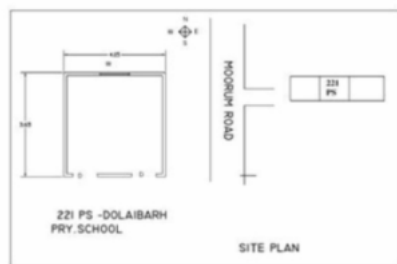

নির্বাচক নিবন্ধন আধিকারিকের স্বাক্ষর

Nazri Naksha

Google Map View

Polling Station Building Front View

Polling Station Front View

Cad View

Key MAP View

1 নাম : মন্থাথ ষোড়াই পিতার নাম: রাধাশ্যাম ষোড়াই বাড়ির নং : n0035 বয়স : 41 লিঙ্গ : পুরুষ	WFY1388347 ফটো উপলব্ধ	2 নাম : লক্ষী ষোড়াই স্বামীর নাম: রাধাশ্যাম ষোড়াই বাড়ির নং : n0035 বয়স : 64 লিঙ্গ : মহিলা	WB/32/227/075223 ফটো উপলব্ধ	3 নাম : রীতা ষোড়াই স্বামীর নাম: সুধাংশু ষোড়াই বাড়ির নং : n0035 বয়স : 44 লিঙ্গ : মহিলা	HNQ2032688 ফটো উপলব্ধ
4 নাম : শিপ্রা ষোড়াই স্বামীর নাম: মন্থাথ ষোড়াই বাড়ির নং : n0035 বয়স : 30 লিঙ্গ : মহিলা	WFY1787068 ফটো উপলব্ধ	5 নাম : মলয় ষোড়াই পিতার নাম: সুধাংশু ষোড়াই বাড়ির নং : N0035 বয়স : 25 লিঙ্গ : পুরুষ	WFY2531234 ফটো উপলব্ধ	6 নাম : রিঙ্কু ষোড়াই পিতার নাম: সুধাংশু ষোড়াই বাড়ির নং : এন0035 বয়স : 23 লিঙ্গ : মহিলা	WFY2683852 ফটো উপলব্ধ
7 নাম : সুধাংশু ষোড়াই পিতার নাম: রাধাশ্যাম ষোড়াই বাড়ির নং : n0035 বয়স : 51 লিঙ্গ : পুরুষ	WB/32/227/075280 ফটো উপলব্ধ	8 নাম : রাধাশ্যাম ষোড়াই পিতার নাম: গজেন্দ্র ষোড়াই বাড়ির নং : n0035 বয়স : 74 লিঙ্গ : পুরুষ	WB/32/227/075232 ফটো উপলব্ধ	9 নাম : পূর্ণিমা ষোড়াই স্বামীর নাম: ধনঞ্জয় ষোড়াই বাড়ির নং : n0035 বয়স : 36 লিঙ্গ : মহিলা	WFY1618768 ফটো উপলব্ধ
10 নাম : ধনঞ্জয় ষোড়াই পিতার নাম: রাধেশ্যাম ষোড়াই বাড়ির নং : n0035 বয়স : 42 লিঙ্গ : পুরুষ	HNQ2489730 ফটো উপলব্ধ	11 নাম : মালতী জানা স্বামীর নাম: অজয় জানা বাড়ির নং : n0029 বয়স : 51 লিঙ্গ : মহিলা	WB/32/227/075324 ফটো উপলব্ধ	12 নাম : ব্রহ্মেশ্বর জানা পিতার নাম: অজয় জানা বাড়ির নং : n0029 বয়স : 31 লিঙ্গ : পুরুষ	WFY1717610 ফটো উপলব্ধ
13 নাম : অনন্ত জানা পিতার নাম: গদাধর জানা বাড়ির নং : n0030 বয়স : 81 লিঙ্গ : পুরুষ	WFY2777217 ফটো উপলব্ধ	14 নাম : লক্ষী জানা স্বামীর নাম: অনন্ত জানা বাড়ির নং : n0030 বয়স : 67 লিঙ্গ : মহিলা	WB/32/227/075206 ফটো উপলব্ধ	15 নাম : অনিমা জানা স্বামীর নাম: সুরেন জানা বাড়ির নং : n0030 বয়স : 40 লিঙ্গ : মহিলা	HNQ2489805 ফটো উপলব্ধ
16 নাম : গীতা জানা স্বামীর নাম: হৃষিকেশ জানা বাড়ির নং : n0031 বয়স : 65 লিঙ্গ : মহিলা	WFY2440972 ফটো উপলব্ধ	17 নাম : অশোক জানা পিতার নাম: হৃষিকেশ জানা বাড়ির নং : n0031 বয়স : 39 লিঙ্গ : পুরুষ	WFY0994947 ফটো উপলব্ধ	18 নাম : বিদ্যাধর জানা পিতার নাম: গদাধর জানা বাড়ির নং : n0031 বয়স : 66 লিঙ্গ : পুরুষ	WFY2702561 ফটো উপলব্ধ
19 নাম : লক্ষী জানা স্বামীর নাম: বিদ্যাধর জানা বাড়ির নং : n0031 বয়স : 57 লিঙ্গ : মহিলা	WB/32/227/075127 ফটো উপলব্ধ	20 নাম : শ্যামল জানা পিতার নাম: বিদ্যাধর জানা বাড়ির নং : n0031 বয়স : 45 লিঙ্গ : পুরুষ	HNQ2301521 ফটো উপলব্ধ	21 নাম : নিমাই জানা পিতার নাম: বিদ্যাধর জানা বাড়ির নং : n0038 বয়স : 44 লিঙ্গ : পুরুষ	HNQ2301539 ফটো উপলব্ধ
22 নাম : নীল কমল জানা পিতার নাম: বিজয় জানা বাড়ির নং : n0119 বয়স : 28 লিঙ্গ : পুরুষ	WFY2282705 ফটো উপলব্ধ	23 নাম : নন্দ কুমার জানা পিতার নাম: অজয় জানা বাড়ির নং : n0130 বয়স : 28 লিঙ্গ : পুরুষ	WFY2299535 ফটো উপলব্ধ	24 নাম : মৌসুমী সাতরা জানা স্বামীর নাম: ব্রহ্মেশ্বর জানা বাড়ির নং : এন0029 বয়স : 23 লিঙ্গ : মহিলা	WFY2687200 ফটো উপলব্ধ
25 নাম : সুশান্ত জানা পিতার নাম: খাঁদুরন জানা বাড়ির নং : n0030 বয়স : 41 লিঙ্গ : পুরুষ	HNQ2302024 ফটো উপলব্ধ	26 নাম : গীতা জানা স্বামীর নাম: নীলকমল জানা বাড়ির নং : এন0119 বয়স : 30 লিঙ্গ : মহিলা	WFY1837756 ফটো উপলব্ধ	27 নাম : প্রতিমা জানা স্বামীর নাম: শ্যামল জানা বাড়ির নং : n0031 বয়স : 37 লিঙ্গ : মহিলা	WFY1242312 ফটো উপলব্ধ
28 নাম : অজয় জানা পিতার নাম: গদাধর জানা বাড়ির নং : n0029 বয়স : 57 লিঙ্গ : পুরুষ	WB/32/227/075437 ফটো উপলব্ধ	29 নাম : ঝর্ণা জানা স্বামীর নাম: বিজয় জানা বাড়ির নং : n0029 বয়স : 57 লিঙ্গ : মহিলা	WB/32/227/075125 ফটো উপলব্ধ	30 নাম : বিজয় জানা পিতার নাম: গদাধর জানা বাড়ির নং : n0029 বয়স : 59 লিঙ্গ : পুরুষ	WB/32/227/075528 ফটো উপলব্ধ