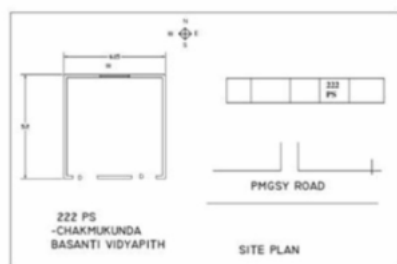

নির্বাচক নিবন্ধন আধিকারিকের স্বাক্ষর

Nazri Naksha

Google Map View

Polling Station Building Front View

Polling Station Front View

Cad View

Key MAP View

1 নাম : সুকর্ণা জানা স্বামীর নাম: গৌরী শংকর কর বাড়ির নং : এন0006 বয়স : 25 লিঙ্গ : মহিলা	WFY2532026 ফটো উপলব্ধ	2 নাম : শিবশংকর কর পিতার নাম: কানাইলাল কর বাড়ির নং : 0006 বয়স : 26 লিঙ্গ : পুরুষ	WFY2365930 ফটো উপলব্ধ	3 নাম : মনোজ কর পিতার নাম: শ্রীকান্ত কর বাড়ির নং : এন0008 বয়স : 24 লিঙ্গ : পুরুষ	WFY2584423 ফটো উপলব্ধ
4 নাম : মিলন কর পিতার নাম: মদন কুমার কর বাড়ির নং : N0008 বয়স : 25 লিঙ্গ : পুরুষ	WFY2532166 ফটো উপলব্ধ	5 নাম : শুভদীপ কর পিতার নাম: রতন কুমার কর বাড়ির নং : প্রতাপপুর বয়স : 25 লিঙ্গ : পুরুষ	WFY2532083 ফটো উপলব্ধ	6 নাম : তনুশ্রী কর পিতার নাম: মদন কর বাড়ির নং : এন0002 বয়স : 24 লিঙ্গ : মহিলা	WFY2584597 ফটো উপলব্ধ
7 নাম : তপন কর পিতার নাম: সুবল কর বাড়ির নং : n0002 বয়স : 50 লিঙ্গ : পুরুষ	WFY2633469 ফটো উপলব্ধ	8 নাম : সুচিত্রা কর স্বামীর নাম: তপন কর বাড়ির নং : n0002 বয়স : 46 লিঙ্গ : মহিলা	WFY1463058 ফটো উপলব্ধ	9 নাম : অন্তরা বেরা (কর) স্বামীর নাম: মনোজ কর বাড়ির নং : এন0004 বয়স : 24 লিঙ্গ : মহিলা	WFY2584464 ফটো উপলব্ধ
10 নাম : পাপু কর পিতার নাম: সুভাষচন্দ্র কর বাড়ির নং : এন0011 বয়স : 23 লিঙ্গ : পুরুষ	WFY2672517 ফটো উপলব্ধ	11 নাম : গৌরিশংকর কর পিতার নাম: কানাইলাল কর বাড়ির নং : n0006 বয়স : 35 লিঙ্গ : পুরুষ	WFY1388594 ফটো উপলব্ধ	12 নাম : সঞ্জিতা কর স্বামীর নাম: পিন্টু কর বাড়ির নং : n0108 বয়স : 32 লিঙ্গ : মহিলা	WFY1718402 ফটো উপলব্ধ
13 নাম : বিপ্লব কর পিতার নাম: কার্তিক চন্দ্র কর বাড়ির নং : n0004 বয়স : 29 লিঙ্গ : পুরুষ	WFY1884311 ফটো উপলব্ধ	14 নাম : শচীনচন্দ্র কর পিতার নাম: যতীন্দ্র কর বাড়ির নং : n0004 বয়স : 74 লিঙ্গ : পুরুষ	WB/32/227/078455 ফটো উপলব্ধ	15 নাম : শোভা রানী কর স্বামীর নাম: শ্রীকান্ত কর বাড়ির নং : n0003 বয়স : 36 লিঙ্গ : মহিলা	WFY1619006 ফটো উপলব্ধ
16 নাম : শংকরী কর স্বামীর নাম: শ্যামপদ কর বাড়ির নং : n0003 বয়স : 63 লিঙ্গ : মহিলা	WFY2434355 ফটো উপলব্ধ	17 নাম : শ্যামাপদ কর পিতার নাম: কুঞ্জ কর বাড়ির নং : n0003 বয়স : 73 লিঙ্গ : পুরুষ	WFY2440881 ফটো উপলব্ধ	18 নাম : শশীভূষণ কর পিতার নাম: শ্রীদাম কর বাড়ির নং : n0007 বয়স : 50 লিঙ্গ : পুরুষ	WFY2453447 ফটো উপলব্ধ
19 নাম : রবীন্দ্রনাথ কর পিতার নাম: শ্রীদাম কর বাড়ির নং : n0007 বয়স : 56 লিঙ্গ : পুরুষ	WB/32/227/078210 ফটো উপলব্ধ	20 নাম : মিতু কর স্বামীর নাম: সূর্যকান্ত কর বাড়ির নং : n0004 বয়স : 33 লিঙ্গ : মহিলা	WFY1717867 ফটো উপলব্ধ	21 নাম : শেফালী কর স্বামীর নাম: সুভাষ কর বাড়ির নং : n0011 বয়স : 47 লিঙ্গ : মহিলা	HNQ1729730 ফটো উপলব্ধ
22 নাম : সরস্বতী কর স্বামীর নাম: বিষ্ণুপদ কর বাড়ির নং : n0010 বয়স : 57 লিঙ্গ : মহিলা	WB/32/227/078080 ফটো উপলব্ধ	23 নাম : শক্তিপদ কর পিতার নাম: কালীপদ কর বাড়ির নং : n0009 বয়স : 47 লিঙ্গ : পুরুষ	HNQ1728955 ফটো উপলব্ধ	24 নাম : ছবি কর স্বামীর নাম: কালীপদ কর বাড়ির নং : n0009 বয়স : 65 লিঙ্গ : মহিলা	WB/32/227/078258 ফটো উপলব্ধ
25 নাম : কালীপদ কর পিতার নাম: শম্ভু কর বাড়ির নং : n0009 বয়স : 70 লিঙ্গ : পুরুষ	WB/32/227/078508 ফটো উপলব্ধ	26 নাম : সুচিত্রা কর স্বামীর নাম: তপন কর বাড়ির নং : n0008 বয়স : 40 লিঙ্গ : মহিলা	HNQ2302933 ফটো উপলব্ধ	27 নাম : তপনকুমার কর পিতার নাম: প্রফুল্ল কর বাড়ির নং : n0008 বয়স : 57 লিঙ্গ : পুরুষ	WB/32/227/078386 ফটো উপলব্ধ
28 নাম : মদনকুমার কর পিতার নাম: প্রফুল্ল কর বাড়ির নং : n0008 বয়স : 60 লিঙ্গ : পুরুষ	WB/32/227/078426 ফটো উপলব্ধ	29 নাম : ভোলানাথ কর পিতার নাম: পূর্ণ চন্দ্র কর বাড়ির নং : n0013 বয়স : 39 লিঙ্গ : পুরুষ	HNQ2489987 ফটো উপলব্ধ	30 নাম : খুকুরানী কর স্বামীর নাম: গণেশ কর বাড়ির নং : n0012 বয়স : 54 লিঙ্গ : মহিলা	WB/32/227/078194 ফটো উপলব্ধ