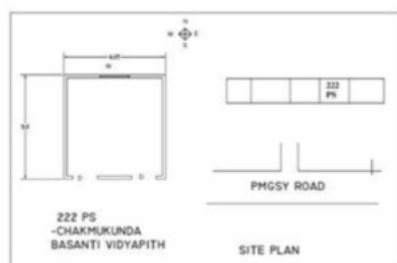

নির্বাচক নিবন্ধন আধিকারিকের স্বাক্ষর

Nazri Naksha

Google Map View

Polling Station Building Front View

Polling Station Front View

Cad View

Key MAP View

1 নাম : সুকর্ণা জানা স্বামীর নাম: গৌরী শংকর কর বাড়ির নং : এন0006 বয়স : 25 লিঙ্গ : মহিলা	WFY2532026 ফটো উপলব্ধ	2 নাম : শিবশংকর কর পিতার নাম: কানাইলাল কর বাড়ির নং : 0006 বয়স : 26 লিঙ্গ : পুরুষ	WFY2365930 ফটো উপলব্ধ	3 নাম : মনোজ কর পিতার নাম: শ্রীকান্ত কর বাড়ির নং : এন0008 বয়স : 24 লিঙ্গ : পুরুষ	WFY2584423 ফটো উপলব্ধ
4 নাম : মিলন কর পিতার নাম: মদন কুমার কর বাড়ির নং : N0008 বয়স : 25 লিঙ্গ : পুরুষ	WFY2532166 ফটো উপলব্ধ	5 নাম : শুভদীপ কর পিতার নাম: রতন কুমার কর বাড়ির নং : প্রতাপপুর বয়স : 25 লিঙ্গ : পুরুষ	WFY2532083 ফটো উপলব্ধ	6 নাম : তনুশ্রী কর পিতার নাম: মদন কর বাড়ির নং : এন0002 বয়স : 24 লিঙ্গ : মহিলা	WFY2584597 ফটো উপলব্ধ
7 নাম : তপন কর পিতার নাম: সুবল কর বাড়ির নং : n0002 বয়স : 50 লিঙ্গ : পুরুষ	WFY2633469 ফটো উপলব্ধ	8 নাম : সুচিত্রা কর স্বামীর নাম: তপন কর বাড়ির নং : n0002 বয়স : 46 লিঙ্গ : মহিলা	WFY1463058 ফটো উপলব্ধ	9 নাম : অন্তরা বেরা (কর) স্বামীর নাম: মনোজ কর বাড়ির নং : এন0004 বয়স : 24 লিঙ্গ : মহিলা	WFY2584464 ফটো উপলব্ধ
10 নাম : পাপু কর পিতার নাম: সুভাষচন্দ্র কর বাড়ির নং : এন0011 বয়স : 23 লিঙ্গ : পুরুষ	WFY2672517 ফটো উপলব্ধ	11 নাম : গৌরিশংকর কর পিতার নাম: কানাইলাল কর বাড়ির নং : n0006 বয়স : 35 লিঙ্গ : পুরুষ	WFY1388594 ফটো উপলব্ধ	12 নাম : সঞ্জিতা কর স্বামীর নাম: পিন্টু কর বাড়ির নং : n0108 বয়স : 32 লিঙ্গ : মহিলা	WFY1718402 ফটো উপলব্ধ
13 নাম : বিপ্লব কর পিতার নাম: কার্তিক চন্দ্র কর বাড়ির নং : n0004 বয়স : 29 লিঙ্গ : পুরুষ	WFY1884311 ফটো উপলব্ধ	14 নাম : শচীনচন্দ্র কর পিতার নাম: যতীন্দ্র কর বাড়ির নং : n0004 বয়স : 74 লিঙ্গ : পুরুষ	WB/32/227/078455 ফটো উপলব্ধ	15 নাম : শোভা রানী কর স্বামীর নাম: শ্রীকান্ত কর বাড়ির নং : n0003 বয়স : 36 লিঙ্গ : মহিলা	WFY1619006 ফটো উপলব্ধ
16 নাম : শংকরী কর স্বামীর নাম: শ্যামপদ কর বাড়ির নং : n0003 বয়স : 63 লিঙ্গ : মহিলা	WFY2434355 ফটো উপলব্ধ	17 নাম : শ্যামাপদ কর পিতার নাম: কুঞ্জ কর বাড়ির নং : n0003 বয়স : 73 লিঙ্গ : পুরুষ	WFY2440881 ফটো উপলব্ধ	18 নাম : শশীভূষণ কর পিতার নাম: শ্রীদাম কর বাড়ির নং : n0007 বয়স : 50 লিঙ্গ : পুরুষ	WFY2453447 ফটো উপলব্ধ
19 নাম : রবীন্দ্রনাথ কর পিতার নাম: শ্রীদাম কর বাড়ির নং : n0007 বয়স : 56 লিঙ্গ : পুরুষ	WB/32/227/078210 ফটো উপলব্ধ	20 নাম : মিতু কর স্বামীর নাম: সূর্যকান্ত কর বাড়ির নং : n0004 বয়স : 33 লিঙ্গ : মহিলা	WFY1717867 ফটো উপলব্ধ	21 নাম : শেফালী কর স্বামীর নাম: সুভাষ কর বাড়ির নং : n0011 বয়স : 47 লিঙ্গ : মহিলা	HNQ1729730 ফটো উপলব্ধ
22 নাম : সরস্বতী কর স্বামীর নাম: বিষ্ণুপদ কর বাড়ির নং : n0010 বয়স : 57 লিঙ্গ : মহিলা	WB/32/227/078080 ফটো উপলব্ধ	23 নাম : শক্তিপদ কর পিতার নাম: কালীপদ কর বাড়ির নং : n0009 বয়স : 47 লিঙ্গ : পুরুষ	HNQ1728955 ফটো উপলব্ধ	24 নাম : ছবি কর স্বামীর নাম: কালীপদ কর বাড়ির নং : n0009 বয়স : 65 লিঙ্গ : মহিলা	WB/32/227/078258 ফটো উপলব্ধ
25 নাম : কালীপদ কর পিতার নাম: শম্ভু কর বাড়ির নং : n0009 বয়স : 70 লিঙ্গ : পুরুষ	WB/32/227/078508 ফটো উপলব্ধ	26 নাম : সুচিত্রা কর স্বামীর নাম: তপন কর বাড়ির নং : n0008 বয়স : 40 লিঙ্গ : মহিলা	HNQ2302933 ফটো উপলব্ধ	27 নাম : তপনকুমার কর পিতার নাম: প্রফুল্ল কর বাড়ির নং : n0008 বয়স : 57 লিঙ্গ : পুরুষ	WB/32/227/078386 ফটো উপলব্ধ
28 নাম : মদনকুমার কর পিতার নাম: প্রফুল্ল কর বাড়ির নং : n0008 বয়স : 60 লিঙ্গ : পুরুষ	WB/32/227/078426 ফটো উপলব্ধ	29 নাম : ভোলানাথ কর পিতার নাম: পূর্ণ চন্দ্র কর বাড়ির নং : n0013 বয়স : 39 লিঙ্গ : পুরুষ	HNQ2489987 ফটো উপলব্ধ	30 নাম : খুকুরানী কর স্বামীর নাম: গণেশ কর বাড়ির নং : n0012 বয়স : 54 লিঙ্গ : মহিলা	WB/32/227/078194 ফটো উপলব্ধ