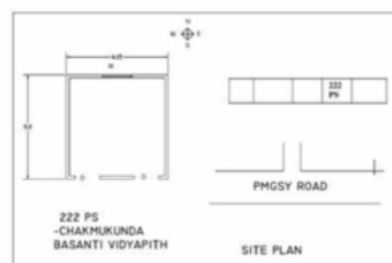

নির্বাচক নিবন্ধন আধিকারিকের স্বাক্ষর

Nazri Naksha

Google Map View

Polling Station Building Front View

Polling Station Front View

Cad View

Key MAP View

1 নাম : সুকর্ণা জানা স্বামীর নাম: গৌরী শংকর কর বাড়ির নং : এন0006 বয়স : 25 লিঙ্গ : মহিলা	WFY2532026 ফটো উপলব্ধ	2 নাম : শিবশংকর কর পিতার নাম: কানাইলাল কর বাড়ির নং : 0006 বয়স : 26 লিঙ্গ : পুরুষ	WFY2365930 ফটো উপলব্ধ	3 নাম : মনোজ কর পিতার নাম: শ্রীকান্ত কর বাড়ির নং : এন0008 বয়স : 24 লিঙ্গ : পুরুষ	WFY2584423 ফটো উপলব্ধ
4 নাম : মিলন কর পিতার নাম: মদন কুমার কর বাড়ির নং : N0008 বয়স : 25 লিঙ্গ : পুরুষ	WFY2532166 ফটো উপলব্ধ	5 নাম : শুভদীপ কর পিতার নাম: রতন কুমার কর বাড়ির নং : প্রতাপপুর বয়স : 25 লিঙ্গ : পুরুষ	WFY2532083 ফটো উপলব্ধ	6 নাম : তনুশ্রী কর পিতার নাম: মদন কর বাড়ির নং : এন0002 বয়স : 24 লিঙ্গ : মহিলা	WFY2584597 ফটো উপলব্ধ
7 নাম : তপন কর পিতার নাম: সুবল কর বাড়ির নং : n0002 বয়স : 50 লিঙ্গ : পুরুষ	WFY2633469 ফটো উপলব্ধ	8 নাম : সুচিত্রা কর স্বামীর নাম: তপন কর বাড়ির নং : n0002 বয়স : 46 লিঙ্গ : মহিলা	WFY1463058 ফটো উপলব্ধ	9 নাম : অন্তরা বেরা (কর) স্বামীর নাম: মনোজ কর বাড়ির নং : এন0004 বয়স : 24 লিঙ্গ : মহিলা	WFY2584464 ফটো উপলব্ধ
10 নাম : পাপু কর পিতার নাম: সুভাষচন্দ্র কর বাড়ির নং : এন0011 বয়স : 23 লিঙ্গ : পুরুষ	WFY2672517 ফটো উপলব্ধ	11 নাম : গৌরিশংকর কর পিতার নাম: কানাইলাল কর বাড়ির নং : n0006 বয়স : 35 লিঙ্গ : পুরুষ	WFY1388594 ফটো উপলব্ধ	12 নাম : সঞ্জিতা কর স্বামীর নাম: পিন্টু কর বাড়ির নং : n0108 বয়স : 32 লিঙ্গ : মহিলা	WFY1718402 ফটো উপলব্ধ
13 নাম : বিপ্লব কর পিতার নাম: কার্তিক চন্দ্র কর বাড়ির নং : n0004 বয়স : 29 লিঙ্গ : পুরুষ	WFY1884311 ফটো উপলব্ধ	14 নাম : শচীনচন্দ্র কর পিতার নাম: যতীন্দ্র কর বাড়ির নং : n0004 বয়স : 74 লিঙ্গ : পুরুষ	WB/32/227/078455 ফটো উপলব্ধ	15 নাম : শোভা রানী কর স্বামীর নাম: শ্রীকান্ত কর বাড়ির নং : n0003 বয়স : 36 লিঙ্গ : মহিলা	WFY1619006 ফটো উপলব্ধ
16 নাম : শংকরী কর স্বামীর নাম: শ্যামপদ কর বাড়ির নং : n0003 বয়স : 63 লিঙ্গ : মহিলা	WFY2434355 ফটো উপলব্ধ	17 নাম : শ্যামাপদ কর পিতার নাম: কুঞ্জ কর বাড়ির নং : n0003 বয়স : 73 লিঙ্গ : পুরুষ	WFY2440881 ফটো উপলব্ধ	18 নাম : শশীভূষণ কর পিতার নাম: শ্রীদাম কর বাড়ির নং : n0007 বয়স : 50 লিঙ্গ : পুরুষ	WFY2453447 ফটো উপলব্ধ
19 নাম : রবীন্দ্রনাথ কর পিতার নাম: শ্রীদাম কর বাড়ির নং : n0007 বয়স : 56 লিঙ্গ : পুরুষ	WB/32/227/078210 ফটো উপলব্ধ	20 নাম : মিতু কর স্বামীর নাম: সূর্যকান্ত কর বাড়ির নং : n0004 বয়স : 33 লিঙ্গ : মহিলা	WFY1717867 ফটো উপলব্ধ	21 নাম : শেফালী কর স্বামীর নাম: সুভাষ কর বাড়ির নং : n0011 বয়স : 47 লিঙ্গ : মহিলা	HNQ1729730 ফটো উপলব্ধ
22 নাম : সরস্বতী কর স্বামীর নাম: বিষ্ণুপদ কর বাড়ির নং : n0010 বয়স : 57 লিঙ্গ : মহিলা	WB/32/227/078080 ফটো উপলব্ধ	23 নাম : শক্তিপদ কর পিতার নাম: কালীপদ কর বাড়ির নং : n0009 বয়স : 47 লিঙ্গ : পুরুষ	HNQ1728955 ফটো উপলব্ধ	24 নাম : ছবি কর স্বামীর নাম: কালীপদ কর বাড়ির নং : n0009 বয়স : 65 লিঙ্গ : মহিলা	WB/32/227/078258 ফটো উপলব্ধ
25 নাম : কালীপদ কর পিতার নাম: শম্ভু কর বাড়ির নং : n0009 বয়স : 70 লিঙ্গ : পুরুষ	WB/32/227/078508 ফটো উপলব্ধ	26 নাম : সুচিত্রা কর স্বামীর নাম: তপন কর বাড়ির নং : n0008 বয়স : 40 লিঙ্গ : মহিলা	HNQ2302933 ফটো উপলব্ধ	27 নাম : তপনকুমার কর পিতার নাম: প্রফুল্ল কর বাড়ির নং : n0008 বয়স : 57 লিঙ্গ : পুরুষ	WB/32/227/078386 ফটো উপলব্ধ
28 নাম : মদনকুমার কর পিতার নাম: প্রফুল্ল কর বাড়ির নং : n0008 বয়স : 60 লিঙ্গ : পুরুষ	WB/32/227/078426 ফটো উপলব্ধ	29 নাম : ভোলানাথ কর পিতার নাম: পূর্ণ চন্দ্র কর বাড়ির নং : n0013 বয়স : 39 লিঙ্গ : পুরুষ	HNQ2489987 ফটো উপলব্ধ	30 নাম : খুকুরানী কর স্বামীর নাম: গণেশ কর বাড়ির নং : n0012 বয়স : 54 লিঙ্গ : মহিলা	WB/32/227/078194 ফটো উপলব্ধ