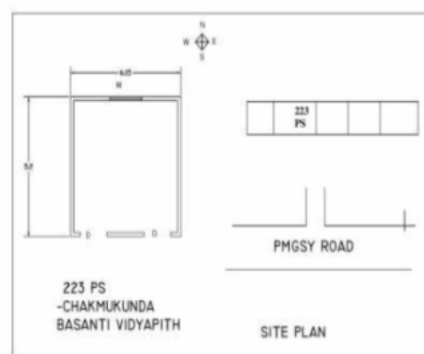

নির্বাচক নিবন্ধন আধিকারিকের স্বাক্ষর

Nazri Naksha

Google Map View

Polling Station Building Front View

Polling Station Front View

Cad View

Key MAP View

1 নাম : রিঙ্কি রাণা পিতার নাম: মানোরঞ্জন রাণা বাড়ির নং : এন0113 বয়স : 28 লিঙ্গ : মহিলা	WUE1968528 ফটো উপলব্ধ	2 নাম : শ্যামসুন্দর আদক পিতার নাম: সুধীর চাঁদ আদক বাড়ির নং : n0001 বয়স : 44 লিঙ্গ : পুরুষ	HNQ1729375 ফটো উপলব্ধ	3 নাম : অপর্ণা আদক পিতার নাম: রবীন্দ্রনাথ আদক বাড়ির নং : এন0003 বয়স : 24 লিঙ্গ : মহিলা	WFY2600088 ফটো উপলব্ধ
4 নাম : লক্ষীকান্ত আদক পিতার নাম: শরৎ চন্দ্র আদক বাড়ির নং : n0004 বয়স : 45 লিঙ্গ : পুরুষ	HNQ1490374 ফটো উপলব্ধ	5 নাম : আরতী আদক স্বামীর নাম: শরৎ আদক বাড়ির নং : n0004 বয়স : 70 লিঙ্গ : মহিলা	WB/32/227/078219 ফটো উপলব্ধ	6 নাম : শরৎ চন্দ্র আদক পিতার নাম: গুনাধর আদক বাড়ির নং : n0004 বয়স : 76 লিঙ্গ : পুরুষ	WB/32/227/078286 ফটো উপলব্ধ
7 নাম : মদন মোহন আদক পিতার নাম: বরেন্দ্রনাথ আদক বাড়ির নং : n0001 বয়স : 54 লিঙ্গ : পুরুষ	HNQ2302495 ফটো উপলব্ধ	8 নাম : মৌমিতা আদক পিতার নাম: মদনমোহন আদক বাড়ির নং : এন001 বয়স : 25 লিঙ্গ : মহিলা	WFY2611317 ফটো উপলব্ধ	9 নাম : সুমিতা পাল আদক স্বামীর নাম: সঙ্কর প্রসাদ আদক বাড়ির নং : n0003 বয়স : 53 লিঙ্গ : মহিলা	WFY2474120 ফটো উপলব্ধ
10 নাম : অম্বেসা আদক পিতার নাম: শংকর প্রসাদ আদক বাড়ির নং : এন000 বয়স : 26 লিঙ্গ : মহিলা	WFY2366706 ফটো উপলব্ধ	11 নাম : প্রতিমা আদক স্বামীর নাম: মদনমোহন আদক বাড়ির নং : n0001 বয়স : 49 লিঙ্গ : মহিলা	HNQ1490366 ফটো উপলব্ধ	12 নাম : গঙ্গা রানী আদক স্বামীর নাম: মধুসূদন আদক বাড়ির নং : n0001 বয়স : 42 লিঙ্গ : মহিলা	HNQ2302503 ফটো উপলব্ধ
13 নাম : লতা আদক স্বামীর নাম: হরেন্দ্র নাথ আদক বাড়ির নং : n0002 বয়স : 53 লিঙ্গ : মহিলা	WFY1619196 ফটো উপলব্ধ	14 নাম : শংকরপ্রসাদ আদক পিতার নাম: দেবেন্দ্র আদক বাড়ির নং : n0003 বয়স : 59 লিঙ্গ : পুরুষ	WB/32/227/078338 ফটো উপলব্ধ	15 নাম : রবীন্দ্রনাথ আদক পিতার নাম: দেবেন্দ্র আদক বাড়ির নং : n0003 বয়স : 56 লিঙ্গ : পুরুষ	WB/32/227/078447 ফটো উপলব্ধ
16 নাম : বর্ণা আদক স্বামীর নাম: রবীন্দ্র নাথ আদক বাড়ির নং : n0003 বয়স : 45 লিঙ্গ : মহিলা	HNQ2034049 ফটো উপলব্ধ	17 নাম : তুষারকান্তী আদক পিতার নাম: শংকর প্রসাদ আদক বাড়ির নং : n0003 বয়স : 33 লিঙ্গ : পুরুষ	WFY1619204 ফটো উপলব্ধ	18 নাম : মৃত্যুঞ্জয় আদক পিতার নাম: রবীন্দ্রনাথ আদক বাড়ির নং : এন0003 বয়স : 21 লিঙ্গ : পুরুষ	WFY2798593 ফটো উপলব্ধ
19 নাম : রিঙ্কু আদক স্বামীর নাম: লক্ষীকান্ত আদক বাড়ির নং : n0004 বয়স : 37 লিঙ্গ : মহিলা	WFY1388834 ফটো উপলব্ধ	20 নাম : বরেন্দ্রনাথ আদক পিতার নাম: বিপিন আদক বাড়ির নং : n0001 বয়স : 80 লিঙ্গ : পুরুষ	WB/32/227/078248 ফটো উপলব্ধ	21 নাম : প্রতিমা সিংহ গিরি স্বামীর নাম: সত্যজিৎ গিরি বাড়ির নং : এন0245 বয়স : 25 লিঙ্গ : মহিলা	WFY2682326 ফটো উপলব্ধ
22 নাম : সত্যজিৎ গিরি পিতার নাম: স্বপন কুমার গিরি বাড়ির নং : না বয়স : 32 লিঙ্গ : পুরুষ	AEF1830868 ফটো উপলব্ধ	23 নাম : শর্মিলা জামুদা পিতার নাম: সত্যজিৎ জামুদা বাড়ির নং : N0167 বয়স : 26 লিঙ্গ : মহিলা	WFY2539633 ফটো উপলব্ধ	24 নাম : নিরঞ্জন ডাকুয়া পিতার নাম: কাঞ্চাল ডাকুয়া বাড়ির নং : n0008 বয়স : 61 লিঙ্গ : পুরুষ	HNQ2302529 ফটো উপলব্ধ
25 নাম : খোকন ডাকুয়া পিতার নাম: নিরঞ্জন ডাকুয়া বাড়ির নং : n0008 বয়স : 34 লিঙ্গ : পুরুষ	WFY1521111 ফটো উপলব্ধ	26 নাম : প্রিয়াঙ্কা ডাকুয়া স্বামীর নাম: খোকন ডাকুয়া বাড়ির নং : এন0008 বয়স : 28 লিঙ্গ : মহিলা	WFY2673184 ফটো উপলব্ধ	27 নাম : রঙ্গবতী ডাকুয়া স্বামীর নাম: টোকন ডাকুয়া বাড়ির নং : এন0008 বয়স : 28 লিঙ্গ : মহিলা	WFY2611309 ফটো উপলব্ধ
28 নাম : টোকন ডাকুয়া পিতার নাম: নিরঞ্জন ডাকুয়া বাড়ির নং : এন0008 বয়স : 28 লিঙ্গ : পুরুষ	WFY2367365 ফটো উপলব্ধ	29 নাম : রিঙ্কু দাস স্বামীর নাম: রাধাশ্যাম দাস বাড়ির নং : n0205 বয়স : 34 লিঙ্গ : মহিলা	WFY1884444 ফটো উপলব্ধ	30 নাম : রাধাশ্যাম দাস পিতার নাম: গুরুপদ দাস বাড়ির নং : n0205 বয়স : 58 লিঙ্গ : পুরুষ	WB/32/226/432485 ফটো উপলব্ধ