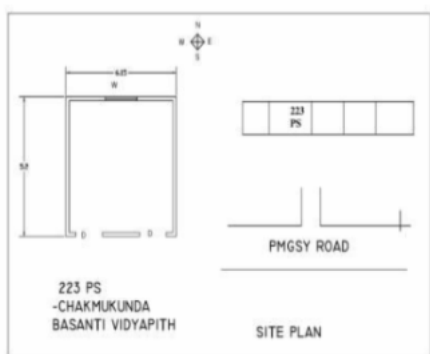

নির্বাচক নিবন্ধন আধিকারিকের স্বাক্ষর

Nazri Naksha

Google Map View

Polling Station Building Front View

Polling Station Front View

Cad View

Key MAP View

1 নাম : রিঙ্কি রাণা পিতার নাম: মানোরঞ্জন রাণা বাড়ির নং : এন0113 বয়স : 28 লিঙ্গ : মহিলা	WUE1968528 ফটো উপলব্ধ	2 নাম : শ্যামসুন্দর আদক পিতার নাম: সুধীর চাঁদ আদক বাড়ির নং : n0001 বয়স : 44 লিঙ্গ : পুরুষ	HNQ1729375 ফটো উপলব্ধ	3 নাম : অপর্ণা আদক পিতার নাম: রবীন্দ্রনাথ আদক বাড়ির নং : এন0003 বয়স : 24 লিঙ্গ : মহিলা	WFY2600088 ফটো উপলব্ধ
4 নাম : লক্ষীকান্ত আদক পিতার নাম: শরৎ চন্দ্র আদক বাড়ির নং : n0004 বয়স : 45 লিঙ্গ : পুরুষ	HNQ1490374 ফটো উপলব্ধ	5 নাম : আরতী আদক স্বামীর নাম: শরৎ আদক বাড়ির নং : n0004 বয়স : 70 লিঙ্গ : মহিলা	WB/32/227/078219 ফটো উপলব্ধ	6 নাম : শরৎ চন্দ্র আদক পিতার নাম: গুনাধর আদক বাড়ির নং : n0004 বয়স : 76 লিঙ্গ : পুরুষ	WB/32/227/078286 ফটো উপলব্ধ
7 নাম : মদন মোহন আদক পিতার নাম: বরেন্দ্রনাথ আদক বাড়ির নং : n0001 বয়স : 54 লিঙ্গ : পুরুষ	HNQ2302495 ফটো উপলব্ধ	8 নাম : মৌমিতা আদক পিতার নাম: মদনমোহন আদক বাড়ির নং : এন001 বয়স : 25 লিঙ্গ : মহিলা	WFY2611317 ফটো উপলব্ধ	9 নাম : সুমিতা পাল আদক স্বামীর নাম: সঙ্কর প্রসাদ আদক বাড়ির নং : n0003 বয়স : 53 লিঙ্গ : মহিলা	WFY2474120 ফটো উপলব্ধ
10 নাম : অম্বেসা আদক পিতার নাম: শংকর প্রসাদ আদক বাড়ির নং : এন000 বয়স : 26 লিঙ্গ : মহিলা	WFY2366706 ফটো উপলব্ধ	11 নাম : প্রতিমা আদক স্বামীর নাম: মদনমোহন আদক বাড়ির নং : n0001 বয়স : 49 লিঙ্গ : মহিলা	HNQ1490366 ফটো উপলব্ধ	12 নাম : গঙ্গা রানী আদক স্বামীর নাম: মধুসূদন আদক বাড়ির নং : n0001 বয়স : 42 লিঙ্গ : মহিলা	HNQ2302503 ফটো উপলব্ধ
13 নাম : লতা আদক স্বামীর নাম: হরেন্দ্র নাথ আদক বাড়ির নং : n0002 বয়স : 53 লিঙ্গ : মহিলা	WFY1619196 ফটো উপলব্ধ	14 নাম : শংকরপ্রসাদ আদক পিতার নাম: দেবেন্দ্র আদক বাড়ির নং : n0003 বয়স : 59 লিঙ্গ : পুরুষ	WB/32/227/078338 ফটো উপলব্ধ	15 নাম : রবীন্দ্রনাথ আদক পিতার নাম: দেবেন্দ্র আদক বাড়ির নং : n0003 বয়স : 56 লিঙ্গ : পুরুষ	WB/32/227/078447 ফটো উপলব্ধ
16 নাম : বর্ণা আদক স্বামীর নাম: রবীন্দ্র নাথ আদক বাড়ির নং : n0003 বয়স : 45 লিঙ্গ : মহিলা	HNQ2034049 ফটো উপলব্ধ	17 নাম : তুষারকান্তী আদক পিতার নাম: শংকর প্রসাদ আদক বাড়ির নং : n0003 বয়স : 33 লিঙ্গ : পুরুষ	WFY1619204 ফটো উপলব্ধ	18 নাম : মৃত্যুঞ্জয় আদক পিতার নাম: রবীন্দ্রনাথ আদক বাড়ির নং : এন0003 বয়স : 21 লিঙ্গ : পুরুষ	WFY2798593 ফটো উপলব্ধ
19 নাম : রিঙ্কু আদক স্বামীর নাম: লক্ষীকান্ত আদক বাড়ির নং : n0004 বয়স : 37 লিঙ্গ : মহিলা	WFY1388834 ফটো উপলব্ধ	20 নাম : বরেন্দ্রনাথ আদক পিতার নাম: বিপিন আদক বাড়ির নং : n0001 বয়স : 80 লিঙ্গ : পুরুষ	WB/32/227/078248 ফটো উপলব্ধ	21 নাম : প্রতিমা সিংহ গিরি স্বামীর নাম: সত্যজিৎ গিরি বাড়ির নং : এন0245 বয়স : 25 লিঙ্গ : মহিলা	WFY2682326 ফটো উপলব্ধ
22 নাম : সত্যজিৎ গিরি পিতার নাম: স্বপন কুমার গিরি বাড়ির নং : না বয়স : 32 লিঙ্গ : পুরুষ	AEF1830868 ফটো উপলব্ধ	23 নাম : শর্মিলা জামুদা পিতার নাম: সত্যজিৎ জামুদা বাড়ির নং : N0167 বয়স : 26 লিঙ্গ : মহিলা	WFY2539633 ফটো উপলব্ধ	24 নাম : নিরঞ্জন ডাকুয়া পিতার নাম: কাঞ্চাল ডাকুয়া বাড়ির নং : n0008 বয়স : 61 লিঙ্গ : পুরুষ	HNQ2302529 ফটো উপলব্ধ
25 নাম : খোকন ডাকুয়া পিতার নাম: নিরঞ্জন ডাকুয়া বাড়ির নং : n0008 বয়স : 34 লিঙ্গ : পুরুষ	WFY1521111 ফটো উপলব্ধ	26 নাম : প্রিয়াঙ্কা ডাকুয়া স্বামীর নাম: খোকন ডাকুয়া বাড়ির নং : এন0008 বয়স : 28 লিঙ্গ : মহিলা	WFY2673184 ফটো উপলব্ধ	27 নাম : রঙ্গবতী ডাকুয়া স্বামীর নাম: টোকন ডাকুয়া বাড়ির নং : এন0008 বয়স : 28 লিঙ্গ : মহিলা	WFY2611309 ফটো উপলব্ধ
28 নাম : টোকন ডাকুয়া পিতার নাম: নিরঞ্জন ডাকুয়া বাড়ির নং : এন0008 বয়স : 28 লিঙ্গ : পুরুষ	WFY2367365 ফটো উপলব্ধ	29 নাম : রিঙ্কু দাস স্বামীর নাম: রাধাশ্যাম দাস বাড়ির নং : n0205 বয়স : 34 লিঙ্গ : মহিলা	WFY1884444 ফটো উপলব্ধ	30 নাম : রাধাশ্যাম দাস পিতার নাম: গুরুপদ দাস বাড়ির নং : n0205 বয়স : 58 লিঙ্গ : পুরুষ	WB/32/226/432485 ফটো উপলব্ধ