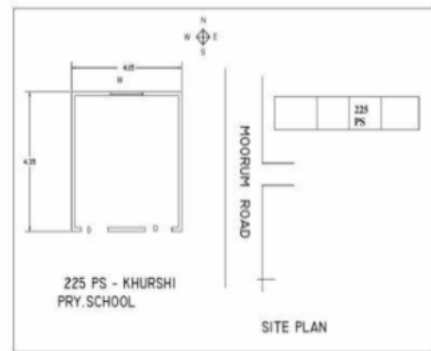

নির্বাচক নিবন্ধন আধিকারিকের স্বাক্ষর

Nazri Naksha

Google Map View

Polling Station Building Front View

Polling Station Front View

Cad View

Key MAP View

1	WFY2541217	নাম : তুলসী অধিকারী পিতার নাম: বাদল অধিকারী বাড়ির নং : N0059 বয়স : 25 লিঙ্গ : পুরুষ	ফটো উপলব্ধ	2	WFY2347862	নাম : আকাশ আচার্য্য পিতার নাম: মনোরঞ্জন আচার্য্য বাড়ির নং : n0063 বয়স : 27 লিঙ্গ : পুরুষ	ফটো উপলব্ধ	3	WB/32/227/087770	নাম : প্রদ্যোৎ আদক পিতার নাম: অমল্য আদক বাড়ির নং : n0001 বয়স : 76 লিঙ্গ : পুরুষ	ফটো উপলব্ধ
4	WFY1718576	নাম : অনুপমা আদক স্বামীর নাম: গুরুপদ আদক বাড়ির নং : n0002 বয়স : 34 লিঙ্গ : মহিলা	ফটো উপলব্ধ	5	WB/32/227/087093	নাম : শুভাষিনী আদক স্বামীর নাম: হরিপদ আদক বাড়ির নং : n0003 বয়স : 69 লিঙ্গ : মহিলা	ফটো উপলব্ধ	6	HNQ2658466	নাম : টিয়া আদক স্বামীর নাম: দীপঙ্কর আদক বাড়ির নং : n0003 বয়স : 38 লিঙ্গ : মহিলা	ফটো উপলব্ধ
7	WFY2829224	নাম : নির্মল কুমার আদক পিতার নাম: রাজেন্দ্র নাথ আদক বাড়ির নং : n0004 বয়স : 56 লিঙ্গ : পুরুষ	ফটো উপলব্ধ	8	WB/32/227/087702	নাম : প্রনব কুমার আদক পিতার নাম: অমল্য রতন আদক বাড়ির নং : n0001 বয়স : 64 লিঙ্গ : পুরুষ	ফটো উপলব্ধ	9	WB/32/227/087107	নাম : সুসমা আদক স্বামীর নাম: প্রণব কুমার আদক বাড়ির নং : n0001 বয়স : 60 লিঙ্গ : মহিলা	ফটো উপলব্ধ
10	HNQ2303964	নাম : সন্দীপ আদক পিতার নাম: প্রদ্যোৎ আদক বাড়ির নং : n0001 বয়স : 40 লিঙ্গ : পুরুষ	ফটো উপলব্ধ	11	HNQ2036168	নাম : পুষ্পরানী আদক স্বামীর নাম: নির্মল আদক বাড়ির নং : n0004 বয়স : 45 লিঙ্গ : মহিলা	ফটো উপলব্ধ	12	HNQ2262822	নাম : অর্পনা আদক স্বামীর নাম: শ্যামল আদক বাড়ির নং : n0004 বয়স : 42 লিঙ্গ : মহিলা	ফটো উপলব্ধ
13	WB/32/227/087593	নাম : শ্যামল আদক পিতার নাম: রাজেন্দ্র আদক বাড়ির নং : n0004 বয়স : 53 লিঙ্গ : পুরুষ	ফটো উপলব্ধ	14	WB/32/227/087044	নাম : দীপঙ্কর আদক পিতার নাম: হরিপদ আদক বাড়ির নং : n0003 বয়স : 51 লিঙ্গ : পুরুষ	ফটো উপলব্ধ	15	HNQ2036135	নাম : গুরুপদ আদক পিতার নাম: অতুল চন্দ্র আদক বাড়ির নং : n0002 বয়স : 44 লিঙ্গ : পুরুষ	ফটো উপলব্ধ
16	WFY1012517	নাম : মিতালী আদক স্বামীর নাম: রতন কুমার আদক বাড়ির নং : n0002 বয়স : 38 লিঙ্গ : মহিলা	ফটো উপলব্ধ	17	HNQ1492248	নাম : রতন কুমার আদক পিতার নাম: অতুলচন্দ্র আদক বাড়ির নং : n0002 বয়স : 47 লিঙ্গ : পুরুষ	ফটো উপলব্ধ	18	HNQ2658359	নাম : মাদুরী আদক স্বামীর নাম: রবীন্দ্রনাথ আদক বাড়ির নং : n0002 বয়স : 39 লিঙ্গ : মহিলা	ফটো উপলব্ধ
19	WB/32/227/087024	নাম : ছায়ারানী আদক স্বামীর নাম: রাজেন্দ্রনাথ আদক বাড়ির নং : n0004 বয়স : 78 লিঙ্গ : মহিলা	ফটো উপলব্ধ	20	WB/32/227/087001	নাম : রাজেন্দ্রনাথ আদক পিতার নাম: ভুবন চন্দ্র আদক বাড়ির নং : n0004 বয়স : 86 লিঙ্গ : পুরুষ	ফটো উপলব্ধ	21	WFY2541209	নাম : অর্পিতা আদক পিতার নাম: নির্মল কুমার আদক বাড়ির নং : না বয়স : 25 লিঙ্গ : মহিলা	ফটো উপলব্ধ
22	WFY1718568	নাম : অনন্যা আদক পিতার নাম: প্রনব কুমার আদক বাড়ির নং : n0001 বয়স : 32 লিঙ্গ : মহিলা	ফটো উপলব্ধ	23	HNQ0209213	নাম : সীতারানী আদক স্বামীর নাম: প্রদ্যোৎ আদক বাড়ির নং : n0001 বয়স : 68 লিঙ্গ : মহিলা	ফটো উপলব্ধ	24	WFY1389733	নাম : অয়ন আদক পিতার নাম: প্রনব কুমার আদক বাড়ির নং : n0001 বয়স : 35 লিঙ্গ : পুরুষ	ফটো উপলব্ধ
25	WFY2303584	নাম : নমিতা কুইল্যা স্বামীর নাম: সবুজ কুইল্যা বাড়ির নং : n0087 বয়স : 27 লিঙ্গ : মহিলা	ফটো উপলব্ধ	26	WFY2769271	নাম : অচিন্ত কুইল্যা পিতার নাম: মনোরঞ্জন কুইল্যা বাড়ির নং : এন0082 বয়স : 23 লিঙ্গ : পুরুষ	ফটো উপলব্ধ	27	WFY2540953	নাম : অনুপম কুইল্যা পিতার নাম: সুজয় কুইল্যা বাড়ির নং : N0088 বয়স : 26 লিঙ্গ : পুরুষ	ফটো উপলব্ধ
28	WFY2368884	নাম : শকুন্তলা কুইল্যা পিতার নাম: বলরাম কুইল্যা বাড়ির নং : এন0509 বয়স : 27 লিঙ্গ : মহিলা	ফটো উপলব্ধ	29	WFY2685139	নাম : পম্পা ঘোড়াই কুইল্যা স্বামীর নাম: বসন্ত কুইল্যা বাড়ির নং : এন0088 বয়স : 23 লিঙ্গ : মহিলা	ফটো উপলব্ধ	30	WFY2686376	নাম : বাসুদেব কুইল্যা পিতার নাম: সহদেব কুইল্যা বাড়ির নং : এন0085 বয়স : 23 লিঙ্গ : পুরুষ	ফটো উপলব্ধ