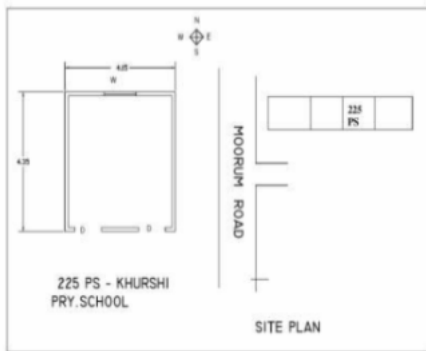

নির্বাচক নিবন্ধন আধিকারিকের স্বাক্ষর

Nazri Naksha

Google Map View

Polling Station Building Front View

Polling Station Front View

Cad View

Key MAP View

1	WFY2541217	নাম : তুলসী অধিকারী পিতার নাম: বাদল অধিকারী বাড়ির নং : N0059 বয়স : 25 লিঙ্গ : পুরুষ	ফটো উপলব্ধ	2	WFY2347862	নাম : আকাশ আচার্য্য পিতার নাম: মনোরঞ্জন আচার্য্য বাড়ির নং : n0063 বয়স : 27 লিঙ্গ : পুরুষ	ফটো উপলব্ধ	3	WB/32/227/087770	নাম : প্রদ্যোৎ আদক পিতার নাম: অমল্য আদক বাড়ির নং : n0001 বয়স : 76 লিঙ্গ : পুরুষ	ফটো উপলব্ধ
4	WFY1718576	নাম : অনুপমা আদক স্বামীর নাম: গুরুপদ আদক বাড়ির নং : n0002 বয়স : 34 লিঙ্গ : মহিলা	ফটো উপলব্ধ	5	WB/32/227/087093	নাম : শুভাষিনী আদক স্বামীর নাম: হরিপদ আদক বাড়ির নং : n0003 বয়স : 69 লিঙ্গ : মহিলা	ফটো উপলব্ধ	6	HNQ2658466	নাম : টিয়া আদক স্বামীর নাম: দীপঙ্কর আদক বাড়ির নং : n0003 বয়স : 38 লিঙ্গ : মহিলা	ফটো উপলব্ধ
7	WFY2829224	নাম : নির্মল কুমার আদক পিতার নাম: রাজেন্দ্র নাথ আদক বাড়ির নং : n0004 বয়স : 56 লিঙ্গ : পুরুষ	ফটো উপলব্ধ	8	WB/32/227/087702	নাম : প্রনব কুমার আদক পিতার নাম: অমল্য রতন আদক বাড়ির নং : n0001 বয়স : 64 লিঙ্গ : পুরুষ	ফটো উপলব্ধ	9	WB/32/227/087107	নাম : সুসমা আদক স্বামীর নাম: প্রণব কুমার আদক বাড়ির নং : n0001 বয়স : 60 লিঙ্গ : মহিলা	ফটো উপলব্ধ
10	HNQ2303964	নাম : সন্দীপ আদক পিতার নাম: প্রদ্যোৎ আদক বাড়ির নং : n0001 বয়স : 40 লিঙ্গ : পুরুষ	ফটো উপলব্ধ	11	HNQ2036168	নাম : পুষ্পরানী আদক স্বামীর নাম: নির্মল আদক বাড়ির নং : n0004 বয়স : 45 লিঙ্গ : মহিলা	ফটো উপলব্ধ	12	HNQ2262822	নাম : অর্পনা আদক স্বামীর নাম: শ্যামল আদক বাড়ির নং : n0004 বয়স : 42 লিঙ্গ : মহিলা	ফটো উপলব্ধ
13	WB/32/227/087593	নাম : শ্যামল আদক পিতার নাম: রাজেন্দ্র আদক বাড়ির নং : n0004 বয়স : 53 লিঙ্গ : পুরুষ	ফটো উপলব্ধ	14	WB/32/227/087044	নাম : দীপঙ্কর আদক পিতার নাম: হরিপদ আদক বাড়ির নং : n0003 বয়স : 51 লিঙ্গ : পুরুষ	ফটো উপলব্ধ	15	HNQ2036135	নাম : গুরুপদ আদক পিতার নাম: অতুল চন্দ্র আদক বাড়ির নং : n0002 বয়স : 44 লিঙ্গ : পুরুষ	ফটো উপলব্ধ
16	WFY1012517	নাম : মিতালী আদক স্বামীর নাম: রতন কুমার আদক বাড়ির নং : n0002 বয়স : 38 লিঙ্গ : মহিলা	ফটো উপলব্ধ	17	HNQ1492248	নাম : রতন কুমার আদক পিতার নাম: অতুলচন্দ্র আদক বাড়ির নং : n0002 বয়স : 47 লিঙ্গ : পুরুষ	ফটো উপলব্ধ	18	HNQ2658359	নাম : মাদুরী আদক স্বামীর নাম: রবীন্দ্রনাথ আদক বাড়ির নং : n0002 বয়স : 39 লিঙ্গ : মহিলা	ফটো উপলব্ধ
19	WB/32/227/087024	নাম : ছায়ারানী আদক স্বামীর নাম: রাজেন্দ্রনাথ আদক বাড়ির নং : n0004 বয়স : 78 লিঙ্গ : মহিলা	ফটো উপলব্ধ	20	WB/32/227/087001	নাম : রাজেন্দ্রনাথ আদক পিতার নাম: ভুবন চন্দ্র আদক বাড়ির নং : n0004 বয়স : 86 লিঙ্গ : পুরুষ	ফটো উপলব্ধ	21	WFY2541209	নাম : অর্পিতা আদক পিতার নাম: নির্মল কুমার আদক বাড়ির নং : না বয়স : 25 লিঙ্গ : মহিলা	ফটো উপলব্ধ
22	WFY1718568	নাম : অনন্যা আদক পিতার নাম: প্রনব কুমার আদক বাড়ির নং : n0001 বয়স : 32 লিঙ্গ : মহিলা	ফটো উপলব্ধ	23	HNQ0209213	নাম : সীতারানী আদক স্বামীর নাম: প্রদ্যোৎ আদক বাড়ির নং : n0001 বয়স : 68 লিঙ্গ : মহিলা	ফটো উপলব্ধ	24	WFY1389733	নাম : অয়ন আদক পিতার নাম: প্রনব কুমার আদক বাড়ির নং : n0001 বয়স : 35 লিঙ্গ : পুরুষ	ফটো উপলব্ধ
25	WFY2303584	নাম : নমিতা কুইল্যা স্বামীর নাম: সবুজ কুইল্যা বাড়ির নং : n0087 বয়স : 27 লিঙ্গ : মহিলা	ফটো উপলব্ধ	26	WFY2769271	নাম : অচিন্ত কুইল্যা পিতার নাম: মনোরঞ্জন কুইল্যা বাড়ির নং : এন0082 বয়স : 23 লিঙ্গ : পুরুষ	ফটো উপলব্ধ	27	WFY2540953	নাম : অনুপম কুইল্যা পিতার নাম: সুজয় কুইল্যা বাড়ির নং : N0088 বয়স : 26 লিঙ্গ : পুরুষ	ফটো উপলব্ধ
28	WFY2368884	নাম : শকুন্তলা কুইল্যা পিতার নাম: বলরাম কুইল্যা বাড়ির নং : এন0509 বয়স : 27 লিঙ্গ : মহিলা	ফটো উপলব্ধ	29	WFY2685139	নাম : পম্পা ঘোড়াই কুইল্যা স্বামীর নাম: বসন্ত কুইল্যা বাড়ির নং : এন0088 বয়স : 23 লিঙ্গ : মহিলা	ফটো উপলব্ধ	30	WFY2686376	নাম : বাসুদেব কুইল্যা পিতার নাম: সহদেব কুইল্যা বাড়ির নং : এন0085 বয়স : 23 লিঙ্গ : পুরুষ	ফটো উপলব্ধ