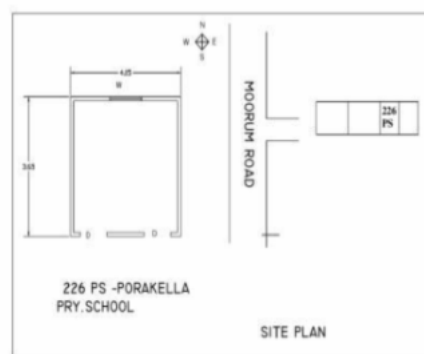

নির্বাচক নিবন্ধন আধিকারিকের স্বাক্ষর

Nazri Naksha

Google Map View

Polling Station Building Front View

Polling Station Front View

Cad View

Key MAP View

1 নাম : বহির্শিখা হাজরা মায়ের নাম: মৌমিতা হাজরা বাড়ির নং : এন0167 বয়স : 23 লিঙ্গ : মহিলা	WFY2667947 ফটো উপলব্ধ	2 নাম : শুভময় মাইতি পিতার নাম: অমিয় কুমার মাইতি বাড়ির নং : 0111 বয়স : 26 লিঙ্গ : পুরুষ	WFY2370393 ফটো উপলব্ধ	3 নাম : জ্যোতির্ময় মাইতি পিতার নাম: অমূল্য কুমার মাইতি বাড়ির নং : n0111 বয়স : 42 লিঙ্গ : পুরুষ	HNQ2490910 ফটো উপলব্ধ
4 নাম : অমিয় কুমার মাইতি পিতার নাম: রাজেন্দ্র মাইতি বাড়ির নং : n0111 বয়স : 65 লিঙ্গ : পুরুষ	WFY2646172 ফটো উপলব্ধ	5 নাম : নমিতা মাইতি স্বামীর নাম: অমিয় মাইতি বাড়ির নং : n0111 বয়স : 50 লিঙ্গ : মহিলা	HNQ1495357 ফটো উপলব্ধ	6 নাম : শিপ্রা দাসমহাপাত্র (মাইতি) স্বামীর নাম: অমূল্য কুমার মাইতি বাড়ির নং : n0111 বয়স : 67 লিঙ্গ : মহিলা	WB/32/227/090057 ফটো উপলব্ধ
7 নাম : প্রতিমা ভূঞা আদক স্বামীর নাম: রঞ্জিত আদক বাড়ির নং : এন0113 বয়স : 23 লিঙ্গ : মহিলা	WFY2658086 ফটো উপলব্ধ	8 নাম : সুলেখা আদক স্বামীর নাম: রঞ্জন কুমার আদক বাড়ির নং : n0238 বয়স : 29 লিঙ্গ : মহিলা	WFY1879634 ফটো উপলব্ধ	9 নাম : সন্তু কুমার আদক পিতার নাম: গোপাল চন্দ্র আদক বাড়ির নং : n0080 বয়স : 38 লিঙ্গ : পুরুষ	HNQ2658672 ফটো উপলব্ধ
10 নাম : দিব্যেন্দু আদক পিতার নাম: পিন্টু আদক বাড়ির নং : N0080 বয়স : 25 লিঙ্গ : পুরুষ	WFY2533461 ফটো উপলব্ধ	11 নাম : সুপ্রিয়া আদক স্বামীর নাম: দিব্যেন্দু আদক বাড়ির নং : এন0080 বয়স : 24 লিঙ্গ : মহিলা	WFY2599538 ফটো উপলব্ধ	12 নাম : গোপাল আদক পিতার নাম: শশী আদক বাড়ির নং : n0080 বয়স : 61 লিঙ্গ : পুরুষ	WB/32/227/090313 ফটো উপলব্ধ
13 নাম : মীনা আদক স্বামীর নাম: সন্তু কুমার আদক বাড়ির নং : n0080 বয়স : 33 লিঙ্গ : মহিলা	WFY1620327 ফটো উপলব্ধ	14 নাম : পুষ্পরানী আদক স্বামীর নাম: গোপাল আদক বাড়ির নং : n0080 বয়স : 54 লিঙ্গ : মহিলা	WFY2765154 ফটো উপলব্ধ	15 নাম : সুচিস্মিতা আদক পিতার নাম: তুষার আদক বাড়ির নং : এন00৯৪ বয়স : 21 লিঙ্গ : মহিলা	WFY2769263 ফটো উপলব্ধ
16 নাম : রঘুনাথ আদক পিতার নাম: শশীভূষণ আদক বাড়ির নং : n0094 বয়স : 74 লিঙ্গ : পুরুষ	WB/32/227/090323 ফটো উপলব্ধ	17 নাম : উষা আদক স্বামীর নাম: রঘুনাথ আদক বাড়ির নং : n0094 বয়স : 70 লিঙ্গ : মহিলা	WB/32/227/090225 ফটো উপলব্ধ	18 নাম : তুষার আদক পিতার নাম: রঘুনাথ আদক বাড়ির নং : n0094 বয়স : 50 লিঙ্গ : পুরুষ	WFY2425064 ফটো উপলব্ধ
19 নাম : কাকলী আদক স্বামীর নাম: তুষার আদক বাড়ির নং : n0094 বয়স : 40 লিঙ্গ : মহিলা	HNQ2490761 ফটো উপলব্ধ	20 নাম : পঞ্চগনন আদক পিতার নাম: শশী আদক বাড়ির নং : n0095 বয়স : 67 লিঙ্গ : পুরুষ	WB/32/227/090615 ফটো উপলব্ধ	21 নাম : বার্ণা আদক স্বামীর নাম: পঞ্চগনন আদক বাড়ির নং : n0095 বয়স : 60 লিঙ্গ : মহিলা	WB/32/227/090232 ফটো উপলব্ধ
22 নাম : নিরঞ্জন আদক পিতার নাম: যতীন্দ্র আদক বাড়ির নং : n0112 বয়স : 64 লিঙ্গ : পুরুষ	WB/32/227/090468 ফটো উপলব্ধ	23 নাম : মানস আদক পিতার নাম: নিরঞ্জন আদক বাড়ির নং : n0112 বয়স : 39 লিঙ্গ : পুরুষ	HNQ2490753 ফটো উপলব্ধ	24 নাম : মনিমালা আদক স্বামীর নাম: মানস আদক বাড়ির নং : n0112 বয়স : 37 লিঙ্গ : মহিলা	WFY1018787 ফটো উপলব্ধ
25 নাম : লক্ষণ আদক পিতার নাম: যতীন্দ্র আদক বাড়ির নং : n0113 বয়স : 56 লিঙ্গ : পুরুষ	WB/32/227/090718 ফটো উপলব্ধ	26 নাম : অঞ্জলী আদক অন্যান্য: লক্ষণ আদক বাড়ির নং : n0113 বয়স : 51 লিঙ্গ : মহিলা	WB/32/227/090391 ফটো উপলব্ধ	27 নাম : রঞ্জন কুমার আদক পিতার নাম: লক্ষণ চন্দ্র আদক বাড়ির নং : n0113 বয়স : 35 লিঙ্গ : পুরুষ	WFY1390160 ফটো উপলব্ধ
28 নাম : বার্ণা আদক স্বামীর নাম: নিরঞ্জন আদক বাড়ির নং : n0127 বয়স : 53 লিঙ্গ : মহিলা	WB/32/227/090226 ফটো উপলব্ধ	29 নাম : রঞ্জিত আদক পিতার নাম: লক্ষণ চন্দ্র আদক বাড়ির নং : n0113 বয়স : 33 লিঙ্গ : পুরুষ	WFY1521897 ফটো উপলব্ধ	30 নাম : কবিতা আদক স্বামীর নাম: ভোলানাথ আদক বাড়ির নং : n0095 বয়স : 37 লিঙ্গ : মহিলা	WFY1463959 ফটো উপলব্ধ