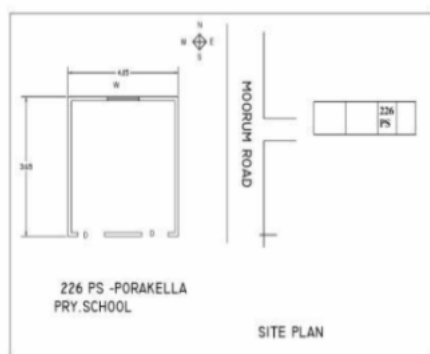

নির্বাচক নিবন্ধন আধিকারিকের স্বাক্ষর

Nazri Naksha

Google Map View

Polling Station Building Front View

Polling Station Front View

Cad View

Key MAP View

1 নাম : বহির্শিখা হাজরা মায়ের নাম: মৌমিতা হাজরা বাড়ির নং : এন0167 বয়স : 23 লিঙ্গ : মহিলা	WFY2667947 ফটো উপলব্ধ	2 নাম : শুভময় মাইতি পিতার নাম: অমিয় কুমার মাইতি বাড়ির নং : 0111 বয়স : 26 লিঙ্গ : পুরুষ	WFY2370393 ফটো উপলব্ধ	3 নাম : জ্যোতির্ময় মাইতি পিতার নাম: অমূল্য কুমার মাইতি বাড়ির নং : n0111 বয়স : 42 লিঙ্গ : পুরুষ	HNQ2490910 ফটো উপলব্ধ
4 নাম : অমিয় কুমার মাইতি পিতার নাম: রাজেন্দ্র মাইতি বাড়ির নং : n0111 বয়স : 65 লিঙ্গ : পুরুষ	WFY2646172 ফটো উপলব্ধ	5 নাম : নমিতা মাইতি স্বামীর নাম: অমিয় মাইতি বাড়ির নং : n0111 বয়স : 50 লিঙ্গ : মহিলা	HNQ1495357 ফটো উপলব্ধ	6 নাম : শিপ্রা দাসমহাপাত্র (মাইতি) স্বামীর নাম: অমূল্য কুমার মাইতি বাড়ির নং : n0111 বয়স : 67 লিঙ্গ : মহিলা	WB/32/227/090057 ফটো উপলব্ধ
7 নাম : প্রতিমা ভূঞা আদক স্বামীর নাম: রঞ্জিত আদক বাড়ির নং : এন0113 বয়স : 23 লিঙ্গ : মহিলা	WFY2658086 ফটো উপলব্ধ	8 নাম : সুলেখা আদক স্বামীর নাম: রঞ্জন কুমার আদক বাড়ির নং : n0238 বয়স : 29 লিঙ্গ : মহিলা	WFY1879634 ফটো উপলব্ধ	9 নাম : সন্তু কুমার আদক পিতার নাম: গোপাল চন্দ্র আদক বাড়ির নং : n0080 বয়স : 38 লিঙ্গ : পুরুষ	HNQ2658672 ফটো উপলব্ধ
10 নাম : দিব্যেন্দু আদক পিতার নাম: পিন্টু আদক বাড়ির নং : N0080 বয়স : 25 লিঙ্গ : পুরুষ	WFY2533461 ফটো উপলব্ধ	11 নাম : সুপ্রিয়া আদক স্বামীর নাম: দিব্যেন্দু আদক বাড়ির নং : এন0080 বয়স : 24 লিঙ্গ : মহিলা	WFY2599538 ফটো উপলব্ধ	12 নাম : গোপাল আদক পিতার নাম: শশী আদক বাড়ির নং : n0080 বয়স : 61 লিঙ্গ : পুরুষ	WB/32/227/090313 ফটো উপলব্ধ
13 নাম : মীনা আদক স্বামীর নাম: সন্তু কুমার আদক বাড়ির নং : n0080 বয়স : 33 লিঙ্গ : মহিলা	WFY1620327 ফটো উপলব্ধ	14 নাম : পুষ্পরানী আদক স্বামীর নাম: গোপাল আদক বাড়ির নং : n0080 বয়স : 54 লিঙ্গ : মহিলা	WFY2765154 ফটো উপলব্ধ	15 নাম : সুচিস্মিতা আদক পিতার নাম: তুষার আদক বাড়ির নং : এন00৯৪ বয়স : 21 লিঙ্গ : মহিলা	WFY2769263 ফটো উপলব্ধ
16 নাম : রঘুনাথ আদক পিতার নাম: শশীভূষণ আদক বাড়ির নং : n0094 বয়স : 74 লিঙ্গ : পুরুষ	WB/32/227/090323 ফটো উপলব্ধ	17 নাম : উষা আদক স্বামীর নাম: রঘুনাথ আদক বাড়ির নং : n0094 বয়স : 70 লিঙ্গ : মহিলা	WB/32/227/090225 ফটো উপলব্ধ	18 নাম : তুষার আদক পিতার নাম: রঘুনাথ আদক বাড়ির নং : n0094 বয়স : 50 লিঙ্গ : পুরুষ	WFY2425064 ফটো উপলব্ধ
19 নাম : কাকলী আদক স্বামীর নাম: তুষার আদক বাড়ির নং : n0094 বয়স : 40 লিঙ্গ : মহিলা	HNQ2490761 ফটো উপলব্ধ	20 নাম : পঞ্চগনন আদক পিতার নাম: শশী আদক বাড়ির নং : n0095 বয়স : 67 লিঙ্গ : পুরুষ	WB/32/227/090615 ফটো উপলব্ধ	21 নাম : বার্ণা আদক স্বামীর নাম: পঞ্চগনন আদক বাড়ির নং : n0095 বয়স : 60 লিঙ্গ : মহিলা	WB/32/227/090232 ফটো উপলব্ধ
22 নাম : নিরঞ্জন আদক পিতার নাম: যতীন্দ্র আদক বাড়ির নং : n0112 বয়স : 64 লিঙ্গ : পুরুষ	WB/32/227/090468 ফটো উপলব্ধ	23 নাম : মানস আদক পিতার নাম: নিরঞ্জন আদক বাড়ির নং : n0112 বয়স : 39 লিঙ্গ : পুরুষ	HNQ2490753 ফটো উপলব্ধ	24 নাম : মনিমালা আদক স্বামীর নাম: মানস আদক বাড়ির নং : n0112 বয়স : 37 লিঙ্গ : মহিলা	WFY1018787 ফটো উপলব্ধ
25 নাম : লক্ষণ আদক পিতার নাম: যতীন্দ্র আদক বাড়ির নং : n0113 বয়স : 56 লিঙ্গ : পুরুষ	WB/32/227/090718 ফটো উপলব্ধ	26 নাম : অঞ্জলী আদক অন্যান্য: লক্ষণ আদক বাড়ির নং : n0113 বয়স : 51 লিঙ্গ : মহিলা	WB/32/227/090391 ফটো উপলব্ধ	27 নাম : রঞ্জন কুমার আদক পিতার নাম: লক্ষণ চন্দ্র আদক বাড়ির নং : n0113 বয়স : 35 লিঙ্গ : পুরুষ	WFY1390160 ফটো উপলব্ধ
28 নাম : বার্ণা আদক স্বামীর নাম: নিরঞ্জন আদক বাড়ির নং : n0127 বয়স : 53 লিঙ্গ : মহিলা	WB/32/227/090226 ফটো উপলব্ধ	29 নাম : রঞ্জিত আদক পিতার নাম: লক্ষণ চন্দ্র আদক বাড়ির নং : n0113 বয়স : 33 লিঙ্গ : পুরুষ	WFY1521897 ফটো উপলব্ধ	30 নাম : কবিতা আদক স্বামীর নাম: ভোলানাথ আদক বাড়ির নং : n0095 বয়স : 37 লিঙ্গ : মহিলা	WFY1463959 ফটো উপলব্ধ