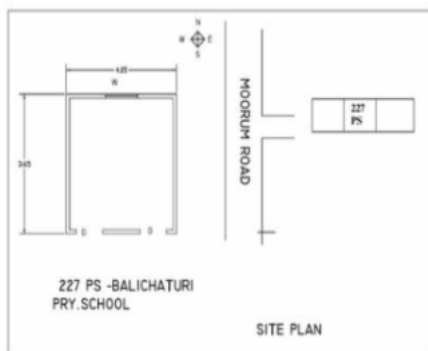

নির্বাচক নিবন্ধন আধিকারিকের স্বাক্ষর

Nazri Naksha

Google Map View

Polling Station Building Front View

Polling Station Front View

Cad View

Key MAP View

1 নাম : নিভা কইলা দাস স্বামীর নাম: মিতুন কুমার দাস বাড়ির নং : n0097 বয়স : 33 লিঙ্গ : মহিলা	WUE1507490 ফটো উপলব্ধ	2 নাম : কৌশিক চাউল্যা পিতার নাম: গৌরহরি চাউল্যা বাড়ির নং : এন0044 বয়স : 23 লিঙ্গ : পুরুষ	WFY2672855 ফটো উপলব্ধ	3 নাম : অনন্ত চাউল্যা পিতার নাম: ভুবন চাউল্যা বাড়ির নং : n0044 বয়স : 83 লিঙ্গ : পুরুষ	WB/32/227/090082 ফটো উপলব্ধ
4 নাম : কল্যাণী চাউল্যা স্বামীর নাম: নিতাই চাউল্যা বাড়ির নং : n0044 বয়স : 51 লিঙ্গ : মহিলা	WB/32/227/090198 ফটো উপলব্ধ	5 নাম : কম্পনা চাউল্যা স্বামীর নাম: গৌরহরি চাউল্যা বাড়ির নং : n0044 বয়স : 39 লিঙ্গ : মহিলা	HNQ2606309 ফটো উপলব্ধ	6 নাম : গৌরহরি চাউল্যা পিতার নাম: অনন্ত চাউল্যা বাড়ির নং : n0044 বয়স : 57 লিঙ্গ : পুরুষ	WB/32/227/090382 ফটো উপলব্ধ
7 নাম : নিতাইচরন চাউল্যা পিতার নাম: অনন্ত চাউল্যা বাড়ির নং : n0044 বয়স : 60 লিঙ্গ : পুরুষ	WB/32/227/090456 ফটো উপলব্ধ	8 নাম : রতন কুমার জানা পিতার নাম: নরেন জানা বাড়ির নং : n0013 বয়স : 43 লিঙ্গ : পুরুষ	HNQ2037968 ফটো উপলব্ধ	9 নাম : কাজল জানা স্বামীর নাম: তপন জানা বাড়ির নং : n0013 বয়স : 46 লিঙ্গ : মহিলা	HNQ1495340 ফটো উপলব্ধ
10 নাম : তপন জানা পিতার নাম: নরেন জানা বাড়ির নং : n0013 বয়স : 53 লিঙ্গ : পুরুষ	WB/32/227/090696 ফটো উপলব্ধ	11 নাম : মুটুর জানা স্বামীর নাম: নরেন জানা বাড়ির নং : n0013 বয়স : 69 লিঙ্গ : মহিলা	WB/32/227/090236 ফটো উপলব্ধ	12 নাম : জয়ন্তী জানা স্বামীর নাম: অজয় জানা বাড়ির নং : n0075 বয়স : 52 লিঙ্গ : মহিলা	WB/32/227/090346 ফটো উপলব্ধ
13 নাম : নিলীমা রানী জানা স্বামীর নাম: তুহিন জানা বাড়ির নং : n0017 বয়স : 48 লিঙ্গ : মহিলা	HNQ1495043 ফটো উপলব্ধ	14 নাম : ঋত্বীপ জানা পিতার নাম: তপন কুমার জানা বাড়ির নং : n0013 বয়স : 29 লিঙ্গ : পুরুষ	WFY1885847 ফটো উপলব্ধ	15 নাম : পথিক জানা পিতার নাম: তুহিন জানা বাড়ির নং : n0017 বয়স : 30 লিঙ্গ : পুরুষ	WFY1885870 ফটো উপলব্ধ
16 নাম : শুভচারী জানা পিতার নাম: শক্তিপদ জানা বাড়ির নং : n0017 বয়স : 29 লিঙ্গ : পুরুষ	WFY1885888 ফটো উপলব্ধ	17 নাম : চন্দনা জানা স্বামীর নাম: বাবলু জানা বাড়ির নং : n0014 বয়স : 37 লিঙ্গ : মহিলা	HNQ2606374 ফটো উপলব্ধ	18 নাম : সবিতা জানা স্বামীর নাম: সুজয় জানা বাড়ির নং : n0075 বয়স : 39 লিঙ্গ : মহিলা	HNQ2491033 ফটো উপলব্ধ
19 নাম : অজয় জানা পিতার নাম: অমল্যা জানা বাড়ির নং : n0075 বয়স : 58 লিঙ্গ : পুরুষ	WB/32/227/090641 ফটো উপলব্ধ	20 নাম : বাদল জানা পিতার নাম: অজয় জানা বাড়ির নং : n0075 বয়স : 30 লিঙ্গ : পুরুষ	WFY1788603 ফটো উপলব্ধ	21 নাম : ঝামরী জানা স্বামীর নাম: স্বপন কুমার জানা বাড়ির নং : n0013 বয়স : 43 লিঙ্গ : মহিলা	HNQ2262939 ফটো উপলব্ধ
22 নাম : মিতু জানা স্বামীর নাম: রতন জানা বাড়ির নং : n0013 বয়স : 41 লিঙ্গ : মহিলা	HNQ2304848 ফটো উপলব্ধ	23 নাম : পঞ্চানন জানা পিতার নাম: রাম জানা বাড়ির নং : n0014 বয়স : 62 লিঙ্গ : পুরুষ	WFY2777381 ফটো উপলব্ধ	24 নাম : দীপালি জানা স্বামীর নাম: পঞ্চানন জানা বাড়ির নং : n0014 বয়স : 54 লিঙ্গ : মহিলা	WB/32/227/090715 ফটো উপলব্ধ
25 নাম : বাবলু জানা পিতার নাম: পঞ্চানন জানা বাড়ির নং : n0014 বয়স : 39 লিঙ্গ : পুরুষ	HNQ2037976 ফটো উপলব্ধ	26 নাম : মমতা জানা স্বামীর নাম: মিহির জানা বাড়ির নং : n0014 বয়স : 37 লিঙ্গ : মহিলা	WFY1464056 ফটো উপলব্ধ	27 নাম : কালিপদ জানা পিতার নাম: বিজয় জানা বাড়ির নং : n0015 বয়স : 57 লিঙ্গ : পুরুষ	WB/32/227/090008 ফটো উপলব্ধ
28 নাম : রেখা জানা স্বামীর নাম: কালিপদ জানা বাড়ির নং : n0015 বয়স : 52 লিঙ্গ : মহিলা	WB/32/227/090709 ফটো উপলব্ধ	29 নাম : শক্তিপদ জানা পিতার নাম: বিজয় জানা বাড়ির নং : n0015 বয়স : 55 লিঙ্গ : পুরুষ	WB/32/227/090526 ফটো উপলব্ধ	30 নাম : চণ্ডীচরণ জানা পিতার নাম: চিত্তরঞ্জন জানা বাড়ির নং : n0017 বয়স : 43 লিঙ্গ : পুরুষ	HNQ2037950 ফটো উপলব্ধ