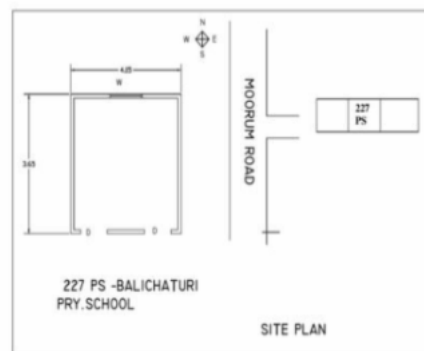

নির্বাচক নিবন্ধন আধিকারিকের স্বাক্ষর

Nazri Naksha

Google Map View

Polling Station Building Front View

Polling Station Front View

Cad View

Key MAP View

1 নাম : নিভা কইলা দাস স্বামীর নাম: মিতুন কুমার দাস বাড়ির নং : n0097 বয়স : 33 লিঙ্গ : মহিলা	WUE1507490 ফটো উপলব্ধ	2 নাম : কৌশিক চাউল্যা পিতার নাম: গৌরহরি চাউল্যা বাড়ির নং : এন0044 বয়স : 23 লিঙ্গ : পুরুষ	WFY2672855 ফটো উপলব্ধ	3 নাম : অনন্ত চাউল্যা পিতার নাম: ভুবন চাউল্যা বাড়ির নং : n0044 বয়স : 83 লিঙ্গ : পুরুষ	WB/32/227/090082 ফটো উপলব্ধ
4 নাম : কল্যাণী চাউল্যা স্বামীর নাম: নিতাই চাউল্যা বাড়ির নং : n0044 বয়স : 51 লিঙ্গ : মহিলা	WB/32/227/090198 ফটো উপলব্ধ	5 নাম : কম্পনা চাউল্যা স্বামীর নাম: গৌরহরি চাউল্যা বাড়ির নং : n0044 বয়স : 39 লিঙ্গ : মহিলা	HNQ2606309 ফটো উপলব্ধ	6 নাম : গৌরহরি চাউল্যা পিতার নাম: অনন্ত চাউল্যা বাড়ির নং : n0044 বয়স : 57 লিঙ্গ : পুরুষ	WB/32/227/090382 ফটো উপলব্ধ
7 নাম : নিতাইচরন চাউল্যা পিতার নাম: অনন্ত চাউল্যা বাড়ির নং : n0044 বয়স : 60 লিঙ্গ : পুরুষ	WB/32/227/090456 ফটো উপলব্ধ	8 নাম : রতন কুমার জানা পিতার নাম: নরেন জানা বাড়ির নং : n0013 বয়স : 43 লিঙ্গ : পুরুষ	HNQ2037968 ফটো উপলব্ধ	9 নাম : কাজল জানা স্বামীর নাম: তপন জানা বাড়ির নং : n0013 বয়স : 46 লিঙ্গ : মহিলা	HNQ1495340 ফটো উপলব্ধ
10 নাম : তপন জানা পিতার নাম: নরেন জানা বাড়ির নং : n0013 বয়স : 53 লিঙ্গ : পুরুষ	WB/32/227/090696 ফটো উপলব্ধ	11 নাম : মুটুর জানা স্বামীর নাম: নরেন জানা বাড়ির নং : n0013 বয়স : 69 লিঙ্গ : মহিলা	WB/32/227/090236 ফটো উপলব্ধ	12 নাম : জয়ন্তী জানা স্বামীর নাম: অজয় জানা বাড়ির নং : n0075 বয়স : 52 লিঙ্গ : মহিলা	WB/32/227/090346 ফটো উপলব্ধ
13 নাম : নিলীমা রানী জানা স্বামীর নাম: তুহিন জানা বাড়ির নং : n0017 বয়স : 48 লিঙ্গ : মহিলা	HNQ1495043 ফটো উপলব্ধ	14 নাম : ঋত্বীপ জানা পিতার নাম: তপন কুমার জানা বাড়ির নং : n0013 বয়স : 29 লিঙ্গ : পুরুষ	WFY1885847 ফটো উপলব্ধ	15 নাম : পথিক জানা পিতার নাম: তুহিন জানা বাড়ির নং : n0017 বয়স : 30 লিঙ্গ : পুরুষ	WFY1885870 ফটো উপলব্ধ
16 নাম : শুভচারী জানা পিতার নাম: শক্তিপদ জানা বাড়ির নং : n0017 বয়স : 29 লিঙ্গ : পুরুষ	WFY1885888 ফটো উপলব্ধ	17 নাম : চন্দনা জানা স্বামীর নাম: বাবলু জানা বাড়ির নং : n0014 বয়স : 37 লিঙ্গ : মহিলা	HNQ2606374 ফটো উপলব্ধ	18 নাম : সবিতা জানা স্বামীর নাম: সুজয় জানা বাড়ির নং : n0075 বয়স : 39 লিঙ্গ : মহিলা	HNQ2491033 ফটো উপলব্ধ
19 নাম : অজয় জানা পিতার নাম: অমল্যা জানা বাড়ির নং : n0075 বয়স : 58 লিঙ্গ : পুরুষ	WB/32/227/090641 ফটো উপলব্ধ	20 নাম : বাদল জানা পিতার নাম: অজয় জানা বাড়ির নং : n0075 বয়স : 30 লিঙ্গ : পুরুষ	WFY1788603 ফটো উপলব্ধ	21 নাম : ঝামরী জানা স্বামীর নাম: স্বপন কুমার জানা বাড়ির নং : n0013 বয়স : 43 লিঙ্গ : মহিলা	HNQ2262939 ফটো উপলব্ধ
22 নাম : মিতু জানা স্বামীর নাম: রতন জানা বাড়ির নং : n0013 বয়স : 41 লিঙ্গ : মহিলা	HNQ2304848 ফটো উপলব্ধ	23 নাম : পঞ্চানন জানা পিতার নাম: রাম জানা বাড়ির নং : n0014 বয়স : 62 লিঙ্গ : পুরুষ	WFY2777381 ফটো উপলব্ধ	24 নাম : দীপালি জানা স্বামীর নাম: পঞ্চানন জানা বাড়ির নং : n0014 বয়স : 54 লিঙ্গ : মহিলা	WB/32/227/090715 ফটো উপলব্ধ
25 নাম : বাবলু জানা পিতার নাম: পঞ্চানন জানা বাড়ির নং : n0014 বয়স : 39 লিঙ্গ : পুরুষ	HNQ2037976 ফটো উপলব্ধ	26 নাম : মমতা জানা স্বামীর নাম: মিহির জানা বাড়ির নং : n0014 বয়স : 37 লিঙ্গ : মহিলা	WFY1464056 ফটো উপলব্ধ	27 নাম : কালিপদ জানা পিতার নাম: বিজয় জানা বাড়ির নং : n0015 বয়স : 57 লিঙ্গ : পুরুষ	WB/32/227/090008 ফটো উপলব্ধ
28 নাম : রেখা জানা স্বামীর নাম: কালিপদ জানা বাড়ির নং : n0015 বয়স : 52 লিঙ্গ : মহিলা	WB/32/227/090709 ফটো উপলব্ধ	29 নাম : শক্তিপদ জানা পিতার নাম: বিজয় জানা বাড়ির নং : n0015 বয়স : 55 লিঙ্গ : পুরুষ	WB/32/227/090526 ফটো উপলব্ধ	30 নাম : চণ্ডীচরণ জানা পিতার নাম: চিত্তরঞ্জন জানা বাড়ির নং : n0017 বয়স : 43 লিঙ্গ : পুরুষ	HNQ2037950 ফটো উপলব্ধ