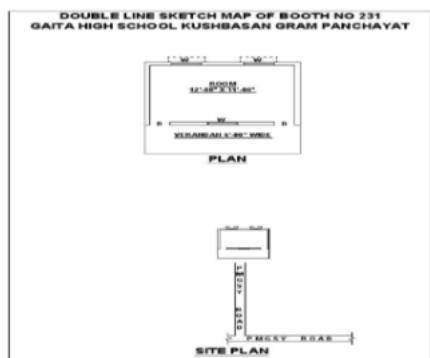

নির্বাচক নিবন্ধন আধিকারিকের স্বাক্ষর

Nazri Naksha

Google Map View

Polling Station Building Front View

Polling Station Front View

Cad View

Key MAP View

| | | | | | | | | |
|---|------------------|------------|---|------------------|------------|--|------------------|------------|
| 1 | WFY2569689 | ফটো উপলব্ধ | 2 | WFY2569705 | ফটো উপলব্ধ | 3 | WFY2595940 | ফটো উপলব্ধ |
| নাম : সুমন কুমার দাস পিতার নাম: প্রভাত দাস বাড়ির নং : এন0178 বয়স : 24 লিঙ্গ : পুরুষ | | | নাম : অচিন্ত্য কুমার সাউ পিতার নাম: শ্যামসুন্দর সাউ বাড়ির নং : এন0179 বয়স : 24 লিঙ্গ : পুরুষ | | | নাম : শিউলী গায়েন রাউল স্বামীর নাম: শ্যামক রাউল বাড়ির নং : এন1241 বয়স : 25 লিঙ্গ : মহিলা | | |
| 4 | WFY2651180 | ফটো উপলব্ধ | 5 | WFY2374346 | ফটো উপলব্ধ | 6 | WFY1391606 | ফটো উপলব্ধ |
| নাম : চন্দনা চক্রবর্তী স্বামীর নাম: উত্তম চক্রবর্তী বাড়ির নং : এন0141 বয়স : 52 লিঙ্গ : মহিলা | | | নাম : সুমন চক্রবর্তী পিতার নাম: উত্তম চক্রবর্তী বাড়ির নং : এন1228 বয়স : 26 লিঙ্গ : পুরুষ | | | নাম : শ্যামলী ডিঙ্গাল স্বামীর নাম: অজিত ডিঙ্গাল বাড়ির নং : n0033 বয়স : 37 লিঙ্গ : মহিলা | | |
| 7 | WFY1391614 | ফটো উপলব্ধ | 8 | WFY2284511 | ফটো উপলব্ধ | 9 | HNQ1368877 | ফটো উপলব্ধ |
| নাম : রবীন্দ্রনাথ ডিঙ্গাল পিতার নাম: ভানু চরন ডিঙ্গাল বাড়ির নং : n0033 বয়স : 35 লিঙ্গ : পুরুষ | | | নাম : সন্তু ডিঙ্গাল পিতার নাম: বাদল ডিঙ্গাল বাড়ির নং : n0144 বয়স : 32 লিঙ্গ : পুরুষ | | | নাম : কার্তিক ডিঙ্গাল পিতার নাম: নরেন্দ্র ডিঙ্গাল বাড়ির নং : n0034 বয়স : 49 লিঙ্গ : পুরুষ | | |
| 10 | WB/32/227/183249 | ফটো উপলব্ধ | 11 | WFY1720143 | ফটো উপলব্ধ | 12 | HNQ2077071 | ফটো উপলব্ধ |
| নাম : গনেশচন্দ্র ডিঙ্গাল পিতার নাম: নরেন্দ্র ডিঙ্গাল বাড়ির নং : n0034 বয়স : 58 লিঙ্গ : পুরুষ | | | নাম : রাধিকা ভক্তা (ডিঙ্গাল) স্বামীর নাম: সুরজিৎ ডিঙ্গাল বাড়ির নং : n0033 বয়স : 41 লিঙ্গ : মহিলা | | | নাম : অজিত কুমার ডিঙ্গাল পিতার নাম: সুনীল ডিঙ্গাল বাড়ির নং : n0033 বয়স : 43 লিঙ্গ : পুরুষ | | |
| 13 | WB/32/227/183329 | ফটো উপলব্ধ | 14 | WFY1720226 | ফটো উপলব্ধ | 15 | HNQ2666444 | ফটো উপলব্ধ |
| নাম : মীরারানী ডিঙ্গাল স্বামীর নাম: ভানুচরন ডিঙ্গাল বাড়ির নং : n0033 বয়স : 59 লিঙ্গ : মহিলা | | | নাম : মনিকা ডিঙ্গাল স্বামীর নাম: দীপঙ্কর ডিঙ্গাল বাড়ির নং : n0031 বয়স : 31 লিঙ্গ : মহিলা | | | নাম : দিপঙ্কর ডিঙ্গাল পিতার নাম: কুচল ডিঙ্গাল বাড়ির নং : n0031 বয়স : 43 লিঙ্গ : পুরুষ | | |
| 16 | WB/32/227/183247 | ফটো উপলব্ধ | 17 | WFY2466738 | ফটো উপলব্ধ | 18 | HNQ1738699 | ফটো উপলব্ধ |
| নাম : নমিতারানী ডিঙ্গাল স্বামীর নাম: রাধাকৃষ্ণ ডিঙ্গাল বাড়ির নং : n0028 বয়স : 54 লিঙ্গ : মহিলা | | | নাম : রাধানাথ ডিঙ্গাল পিতার নাম: ভুবন ডিঙ্গাল বাড়ির নং : n0028 বয়স : 66 লিঙ্গ : পুরুষ | | | নাম : কবিতা ডিঙ্গাল স্বামীর নাম: বাদল ডিঙ্গাল বাড়ির নং : n0033 বয়স : 45 লিঙ্গ : মহিলা | | |
| 19 | HNQ1370915 | ফটো উপলব্ধ | 20 | WFY1391622 | ফটো উপলব্ধ | 21 | WB/32/227/183288 | ফটো উপলব্ধ |
| নাম : রঞ্জিত ডিঙ্গাল পিতার নাম: ভানু ডিঙ্গাল বাড়ির নং : n0033 বয়স : 47 লিঙ্গ : পুরুষ | | | নাম : আশীষ ডিঙ্গাল পিতার নাম: প্রফুল্ল ডিঙ্গাল বাড়ির নং : n0033 বয়স : 35 লিঙ্গ : পুরুষ | | | নাম : জবারানী ডিঙ্গাল স্বামীর নাম: প্রফুল্ল ডিঙ্গাল বাড়ির নং : n0033 বয়স : 51 লিঙ্গ : মহিলা | | |
| 22 | WFY2711299 | ফটো উপলব্ধ | 23 | WFY2531689 | ফটো উপলব্ধ | 24 | HNQ2331908 | ফটো উপলব্ধ |
| নাম : দিপাঙ্কন ডিঙ্গাল পিতার নাম: রঞ্জিত ডিঙ্গাল বাড়ির নং : এন0033 বয়স : 23 লিঙ্গ : পুরুষ | | | নাম : বর্নালী দাস ডিঙ্গাল স্বামীর নাম: উত্তম ডিঙ্গাল বাড়ির নং : N0034 বয়স : 26 লিঙ্গ : মহিলা | | | নাম : সুরজিৎ ডিঙ্গাল পিতার নাম: সুনীল ডিঙ্গাল বাড়ির নং : n0033 বয়স : 41 লিঙ্গ : পুরুষ | | |
| 25 | HNQ2332716 | ফটো উপলব্ধ | 26 | WB/32/227/183295 | ফটো উপলব্ধ | 27 | HNQ2666428 | ফটো উপলব্ধ |
| নাম : অসীমা ডিঙ্গাল স্বামীর নাম: রঞ্জিত ডিঙ্গাল বাড়ির নং : n0033 বয়স : 40 লিঙ্গ : মহিলা | | | নাম : জ্যোত্স্নারানী ডিঙ্গাল স্বামীর নাম: বিজয়কৃষ্ণ ডিঙ্গাল বাড়ির নং : n0029 বয়স : 67 লিঙ্গ : মহিলা | | | নাম : দেবব্রত ডিঙ্গাল পিতার নাম: বিজয়কৃষ্ণ ডিঙ্গাল বাড়ির নং : n0029 বয়স : 38 লিঙ্গ : পুরুষ | | |
| 28 | WFY1622026 | ফটো উপলব্ধ | 29 | WB/32/227/183413 | ফটো উপলব্ধ | 30 | WB/32/227/183328 | ফটো উপলব্ধ |
| নাম : পূর্ণিমা ডিঙ্গাল স্বামীর নাম: দেবব্রত ডিঙ্গাল বাড়ির নং : n0029 বয়স : 35 লিঙ্গ : মহিলা | | | নাম : অনন্তকুমার ডিঙ্গাল পিতার নাম: নরেন্দ্র ডিঙ্গাল বাড়ির নং : n0030 বয়স : 60 লিঙ্গ : পুরুষ | | | নাম : শোভারানী ডিঙ্গাল স্বামীর নাম: অনন্ত ডিঙ্গাল বাড়ির নং : n0030 বয়স : 55 লিঙ্গ : মহিলা | | |