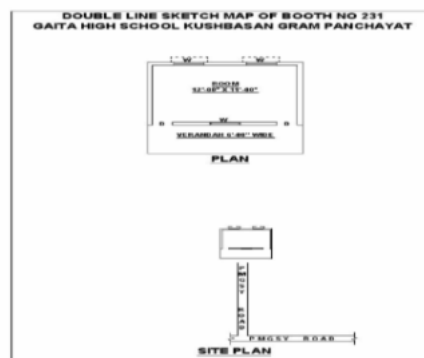

নির্বাচক নিবন্ধন আধিকারিকের স্বাক্ষর

Nazri Naksha

Google Map View

Polling Station Building Front View

Polling Station Front View

Cad View

Key MAP View

| | | | | | | | | |
|---|------------------|------------|---|------------------|------------|--|------------------|------------|
| 1 | WFY2569689 | ফটো উপলব্ধ | 2 | WFY2569705 | ফটো উপলব্ধ | 3 | WFY2595940 | ফটো উপলব্ধ |
| নাম : সুমন কুমার দাস পিতার নাম: প্রভাত দাস বাড়ির নং : এন0178 বয়স : 24 লিঙ্গ : পুরুষ | | | নাম : অচিন্ত্য কুমার সাউ পিতার নাম: শ্যামসুন্দর সাউ বাড়ির নং : এন0179 বয়স : 24 লিঙ্গ : পুরুষ | | | নাম : শিউলী গায়েন রাউল স্বামীর নাম: শ্যামক রাউল বাড়ির নং : এন1241 বয়স : 25 লিঙ্গ : মহিলা | | |
| 4 | WFY2651180 | ফটো উপলব্ধ | 5 | WFY2374346 | ফটো উপলব্ধ | 6 | WFY1391606 | ফটো উপলব্ধ |
| নাম : চন্দনা চক্রবর্তী স্বামীর নাম: উত্তম চক্রবর্তী বাড়ির নং : এন0141 বয়স : 52 লিঙ্গ : মহিলা | | | নাম : সুমন চক্রবর্তী পিতার নাম: উত্তম চক্রবর্তী বাড়ির নং : এন1228 বয়স : 26 লিঙ্গ : পুরুষ | | | নাম : শ্যামলী ডিঙ্গাল স্বামীর নাম: অজিত ডিঙ্গাল বাড়ির নং : n0033 বয়স : 37 লিঙ্গ : মহিলা | | |
| 7 | WFY1391614 | ফটো উপলব্ধ | 8 | WFY2284511 | ফটো উপলব্ধ | 9 | HNQ1368877 | ফটো উপলব্ধ |
| নাম : রবীন্দ্রনাথ ডিঙ্গাল পিতার নাম: ভানু চরন ডিঙ্গাল বাড়ির নং : n0033 বয়স : 35 লিঙ্গ : পুরুষ | | | নাম : সন্তু ডিঙ্গাল পিতার নাম: বাদল ডিঙ্গাল বাড়ির নং : n0144 বয়স : 32 লিঙ্গ : পুরুষ | | | নাম : কার্তিক ডিঙ্গাল পিতার নাম: নরেন্দ্র ডিঙ্গাল বাড়ির নং : n0034 বয়স : 49 লিঙ্গ : পুরুষ | | |
| 10 | WB/32/227/183249 | ফটো উপলব্ধ | 11 | WFY1720143 | ফটো উপলব্ধ | 12 | HNQ2077071 | ফটো উপলব্ধ |
| নাম : গনেশচন্দ্র ডিঙ্গাল পিতার নাম: নরেন্দ্র ডিঙ্গাল বাড়ির নং : n0034 বয়স : 58 লিঙ্গ : পুরুষ | | | নাম : রাধিকা ভক্তা (ডিঙ্গাল) স্বামীর নাম: সুরজিৎ ডিঙ্গাল বাড়ির নং : n0033 বয়স : 41 লিঙ্গ : মহিলা | | | নাম : অজিত কুমার ডিঙ্গাল পিতার নাম: সুনীল ডিঙ্গাল বাড়ির নং : n0033 বয়স : 43 লিঙ্গ : পুরুষ | | |
| 13 | WB/32/227/183329 | ফটো উপলব্ধ | 14 | WFY1720226 | ফটো উপলব্ধ | 15 | HNQ2666444 | ফটো উপলব্ধ |
| নাম : মীরারানী ডিঙ্গাল স্বামীর নাম: ভানুচরন ডিঙ্গাল বাড়ির নং : n0033 বয়স : 59 লিঙ্গ : মহিলা | | | নাম : মনিকা ডিঙ্গাল স্বামীর নাম: দীপঙ্কর ডিঙ্গাল বাড়ির নং : n0031 বয়স : 31 লিঙ্গ : মহিলা | | | নাম : দিপঙ্কর ডিঙ্গাল পিতার নাম: কুচল ডিঙ্গাল বাড়ির নং : n0031 বয়স : 43 লিঙ্গ : পুরুষ | | |
| 16 | WB/32/227/183247 | ফটো উপলব্ধ | 17 | WFY2466738 | ফটো উপলব্ধ | 18 | HNQ1738699 | ফটো উপলব্ধ |
| নাম : নমিতারানী ডিঙ্গাল স্বামীর নাম: রাধাকৃষ্ণ ডিঙ্গাল বাড়ির নং : n0028 বয়স : 54 লিঙ্গ : মহিলা | | | নাম : রাধানাথ ডিঙ্গাল পিতার নাম: ভুবন ডিঙ্গাল বাড়ির নং : n0028 বয়স : 66 লিঙ্গ : পুরুষ | | | নাম : কবিতা ডিঙ্গাল স্বামীর নাম: বাদল ডিঙ্গাল বাড়ির নং : n0033 বয়স : 45 লিঙ্গ : মহিলা | | |
| 19 | HNQ1370915 | ফটো উপলব্ধ | 20 | WFY1391622 | ফটো উপলব্ধ | 21 | WB/32/227/183288 | ফটো উপলব্ধ |
| নাম : রঞ্জিত ডিঙ্গাল পিতার নাম: ভানু ডিঙ্গাল বাড়ির নং : n0033 বয়স : 47 লিঙ্গ : পুরুষ | | | নাম : আশীষ ডিঙ্গাল পিতার নাম: প্রফুল্ল ডিঙ্গাল বাড়ির নং : n0033 বয়স : 35 লিঙ্গ : পুরুষ | | | নাম : জবারানী ডিঙ্গাল স্বামীর নাম: প্রফুল্ল ডিঙ্গাল বাড়ির নং : n0033 বয়স : 51 লিঙ্গ : মহিলা | | |
| 22 | WFY2711299 | ফটো উপলব্ধ | 23 | WFY2531689 | ফটো উপলব্ধ | 24 | HNQ2331908 | ফটো উপলব্ধ |
| নাম : দিপাঙ্কন ডিঙ্গাল পিতার নাম: রঞ্জিত ডিঙ্গাল বাড়ির নং : এন0033 বয়স : 23 লিঙ্গ : পুরুষ | | | নাম : বর্নালী দাস ডিঙ্গাল স্বামীর নাম: উত্তম ডিঙ্গাল বাড়ির নং : N0034 বয়স : 26 লিঙ্গ : মহিলা | | | নাম : সুরজিৎ ডিঙ্গাল পিতার নাম: সুনীল ডিঙ্গাল বাড়ির নং : n0033 বয়স : 41 লিঙ্গ : পুরুষ | | |
| 25 | HNQ2332716 | ফটো উপলব্ধ | 26 | WB/32/227/183295 | ফটো উপলব্ধ | 27 | HNQ2666428 | ফটো উপলব্ধ |
| নাম : অসীমা ডিঙ্গাল স্বামীর নাম: রঞ্জিত ডিঙ্গাল বাড়ির নং : n0033 বয়স : 40 লিঙ্গ : মহিলা | | | নাম : জ্যোত্স্নারানী ডিঙ্গাল স্বামীর নাম: বিজয়কৃষ্ণ ডিঙ্গাল বাড়ির নং : n0029 বয়স : 67 লিঙ্গ : মহিলা | | | নাম : দেবব্রত ডিঙ্গাল পিতার নাম: বিজয়কৃষ্ণ ডিঙ্গাল বাড়ির নং : n0029 বয়স : 38 লিঙ্গ : পুরুষ | | |
| 28 | WFY1622026 | ফটো উপলব্ধ | 29 | WB/32/227/183413 | ফটো উপলব্ধ | 30 | WB/32/227/183328 | ফটো উপলব্ধ |
| নাম : পূর্ণিমা ডিঙ্গাল স্বামীর নাম: দেবব্রত ডিঙ্গাল বাড়ির নং : n0029 বয়স : 35 লিঙ্গ : মহিলা | | | নাম : অনন্তকুমার ডিঙ্গাল পিতার নাম: নরেন্দ্র ডিঙ্গাল বাড়ির নং : n0030 বয়স : 60 লিঙ্গ : পুরুষ | | | নাম : শোভারানী ডিঙ্গাল স্বামীর নাম: অনন্ত ডিঙ্গাল বাড়ির নং : n0030 বয়স : 55 লিঙ্গ : মহিলা | | |