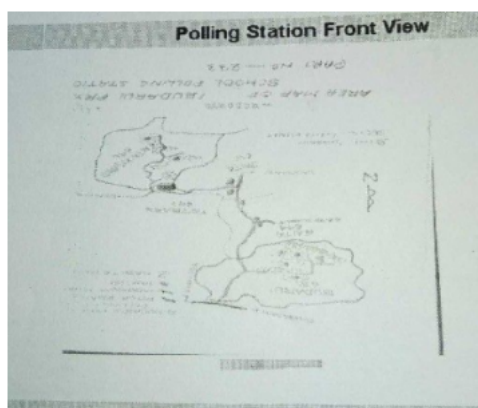

নির্বাচক নিবন্ধন আধিকারিকের স্বাক্ষর

Nazri Naksha

Google Map View

Polling Station Building Front View

Polling Station Front View

Cad View

Key MAP View

1 নাম : ঝন্টু গিরি পিতার নাম: বিপিন গিরি বাড়ির নং : n0135 বয়স : 57 লিঙ্গ : পুরুষ	WB/32/227/189700	ফটো উপলব্ধ	2 নাম : জয়ন্তী গিরি স্বামীর নাম: ঝন্টু গিরি বাড়ির নং : n0135 বয়স : 38 লিঙ্গ : মহিলা	HNQ2613867	ফটো উপলব্ধ	3 নাম : বরেন্দ্র গিরি পিতার নাম: বিপিন গিরি বাড়ির নং : n0135 বয়স : 54 লিঙ্গ : পুরুষ	WB/32/227/189480	ফটো উপলব্ধ
4 নাম : সরস্বতী গিরি স্বামীর নাম: বরেন্দ্র গিরি বাড়ির নং : n0135 বয়স : 50 লিঙ্গ : মহিলা	WB/32/227/189221	ফটো উপলব্ধ	5 নাম : রোহিনী গিরি পিতার নাম: ভানু গিরি বাড়ির নং : n0136 বয়স : 46 লিঙ্গ : পুরুষ	HNQ1737584	ফটো উপলব্ধ	6 নাম : গৌরাঙ্গ গিরি পিতার নাম: ভানু গিরি বাড়ির নং : n0136 বয়স : 46 লিঙ্গ : পুরুষ	HNQ1370725	ফটো উপলব্ধ
7 নাম : রীতা মাইতি (গিরি) স্বামীর নাম: গৌরাঙ্গ গিরি বাড়ির নং : n0136 বয়স : 36 লিঙ্গ : মহিলা	WFY1522945	ফটো উপলব্ধ	8 নাম : নিতাই গিরি পিতার নাম: ভানু গিরি বাড়ির নং : n0136 বয়স : 44 লিঙ্গ : পুরুষ	HNQ1737600	ফটো উপলব্ধ	9 নাম : চম্পা সী (গিরি) স্বামীর নাম: নিতাই গিরি বাড়ির নং : n0136 বয়স : 32 লিঙ্গ : মহিলা	WFY1720770	ফটো উপলব্ধ
10 নাম : অজয় গিরি পিতার নাম: ভানু গিরি বাড়ির নং : n0136 বয়স : 37 লিঙ্গ : পুরুষ	HNQ2666824	ফটো উপলব্ধ	11 নাম : পূর্ণিমা গিরি স্বামীর নাম: ভানু গিরি বাড়ির নং : n0136 বয়স : 67 লিঙ্গ : মহিলা	WB/32/227/189306	ফটো উপলব্ধ	12 নাম : বাসুদেব গিরি পিতার নাম: বরেন্দ্র গিরি বাড়ির নং : n0145 বয়স : 28 লিঙ্গ : পুরুষ	WFY2284834	ফটো উপলব্ধ
13 নাম : সুলেখা পড়া গিরি স্বামীর নাম: বাসুদেব গিরি বাড়ির নং : N0145 বয়স : 27 লিঙ্গ : মহিলা	WFY2307346	ফটো উপলব্ধ	14 নাম : ক্ষুদিরাম ঘোড়াই পিতার নাম: নীলকণ্ঠ ঘোড়াই বাড়ির নং : n0039 বয়স : 85 লিঙ্গ : পুরুষ	WB/32/227/189454	ফটো উপলব্ধ	15 নাম : নবকুমার ঘোড়াই পিতার নাম: তাপস ঘোড়াই বাড়ির নং : n0070 বয়স : 27 লিঙ্গ : পুরুষ	WFY2334142	ফটো উপলব্ধ
16 নাম : সাহেব ঘোড়াই পিতার নাম: কালিপদ ঘোড়াই বাড়ির নং : n0039 বয়স : 27 লিঙ্গ : পুরুষ	WFY2334126	ফটো উপলব্ধ	17 নাম : হরিপদ ঘোড়াই পিতার নাম: পঞ্চানন ঘোড়াই বাড়ির নং : n0042 বয়স : 74 লিঙ্গ : পুরুষ	WB/32/227/189677	ফটো উপলব্ধ	18 নাম : শেফালী ঘোড়াই স্বামীর নাম: ধীরেন ঘোড়াই বাড়ির নং : n0041 বয়স : 57 লিঙ্গ : মহিলা	WB/32/227/189094	ফটো উপলব্ধ
19 নাম : প্রভাতী ঘোড়াই স্বামীর নাম: উৎপল ঘোড়াই বাড়ির নং : n0041 বয়স : 40 লিঙ্গ : মহিলা	HNQ2333847	ফটো উপলব্ধ	20 নাম : রাজেশ ঘোড়াই পিতার নাম: কালিপদ ঘোড়াই বাড়ির নং : n0039 বয়স : 25 লিঙ্গ : পুরুষ	WFY2541399	ফটো উপলব্ধ	21 নাম : সাগর ঘোড়াই পিতার নাম: বরেন ঘোড়াই বাড়ির নং : N0041 বয়স : 25 লিঙ্গ : পুরুষ	WFY2541431	ফটো উপলব্ধ
22 নাম : রঞ্জন ঘোড়াই পিতার নাম: দিলীপ ঘোড়াই বাড়ির নং : এন0069 বয়স : 24 লিঙ্গ : পুরুষ	WFY2605533	ফটো উপলব্ধ	23 নাম : ফাল্পুনী দাস ঘোড়াই স্বামীর নাম: অনিতোষ ঘোড়াই বাড়ির নং : এন0070 বয়স : 26 লিঙ্গ : মহিলা	WFY2377950	ফটো উপলব্ধ	24 নাম : উৎপল ঘোড়াই পিতার নাম: ধীরেন ঘোড়াই বাড়ির নং : n0041 বয়স : 43 লিঙ্গ : পুরুষ	HNQ2078848	ফটো উপলব্ধ
25 নাম : স্বপন ঘোড়াই পিতার নাম: প্রসন্ন ঘোড়াই বাড়ির নং : n0037 বয়স : 46 লিঙ্গ : পুরুষ	HNQ1740125	ফটো উপলব্ধ	26 নাম : সঞ্জয় ঘোড়াই পিতার নাম: স্বপন ঘোড়াই বাড়ির নং : 0037 বয়স : 26 লিঙ্গ : পুরুষ	WFY2376994	ফটো উপলব্ধ	27 নাম : শম্পা দাস (ঘোড়াই) স্বামীর নাম: মনিশংকর ঘোড়াই বাড়ির নং : n0040 বয়স : 30 লিঙ্গ : মহিলা	WFY1887652	ফটো উপলব্ধ
28 নাম : লক্ষী ঘোড়াই স্বামীর নাম: অসিত ঘোড়াই বাড়ির নং : n0042 বয়স : 33 লিঙ্গ : মহিলা	WFY1789460	ফটো উপলব্ধ	29 নাম : দিলীপ ঘোড়াই পিতার নাম: গোষ্ঠ ঘোড়াই বাড়ির নং : n0069 বয়স : 54 লিঙ্গ : পুরুষ	WB/32/227/189425	ফটো উপলব্ধ	30 নাম : পুষ্প ঘোড়াই স্বামীর নাম: প্রসন্ন ঘোড়াই বাড়ির নং : n0037 বয়স : 74 লিঙ্গ : মহিলা	WB/32/227/189647	ফটো উপলব্ধ