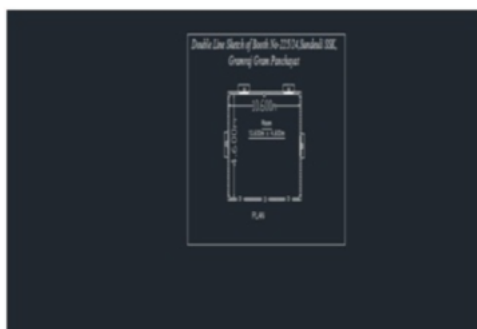

নির্বাচক নিবন্ধন আধিকারিকের স্বাক্ষর

Nazri Naksha

Google Map View

Polling Station Building Front View

Polling Station Front View

Cad View

Key MAP View

1 নাম : শতাব্দী কুণ্ডর পিতার নাম: শরত চন্দ্র কুণ্ডর বাড়ির নং : 0018 বয়স : 26 লিঙ্গ : মহিলা	WFY2558419 ফটো উপলব্ধ	2 নাম : মিনতী কর স্বামীর নাম: শিব শংকর কর বাড়ির নং : n0001 বয়স : 37 লিঙ্গ : মহিলা	WFY2340396 ফটো উপলব্ধ	3 নাম : কৌশিক কর পিতার নাম: নারায়ণ কর বাড়ির নং : এন0001 বয়স : 25 লিঙ্গ : পুরুষ	WFY2644128 ফটো উপলব্ধ
4 নাম : জগদীশ কর পিতার নাম: সমর কর বাড়ির নং : n0185 বয়স : 28 লিঙ্গ : পুরুষ	WFY2234722 ফটো উপলব্ধ	5 নাম : সোমা কর স্বামীর নাম: বিজয় কর বাড়ির নং : n0191 বয়স : 28 লিঙ্গ : মহিলা	WFY2234789 ফটো উপলব্ধ	6 নাম : বিশুজিৎ কর পিতার নাম: সমর কর বাড়ির নং : n0003 বয়স : 27 লিঙ্গ : পুরুষ	WFY2340347 ফটো উপলব্ধ
7 নাম : পিন্টু কর পিতার নাম: নিমাই কর বাড়ির নং : n0001 বয়স : 30 লিঙ্গ : পুরুষ	WFY2224749 ফটো উপলব্ধ	8 নাম : নিতাই কর পিতার নাম: সুধীর কর বাড়ির নং : n0001 বয়স : 52 লিঙ্গ : পুরুষ	WB/29/217/471448 ফটো উপলব্ধ	9 নাম : রিন্টু কর পিতার নাম: নিমাই কর বাড়ির নং : n0001 বয়স : 34 লিঙ্গ : পুরুষ	WFY1648559 ফটো উপলব্ধ
10 নাম : মল্লিকা(টুকু) কর স্বামীর নাম: নিমাই কর বাড়ির নং : n0001 বয়স : 54 লিঙ্গ : মহিলা	WB/29/217/471273 ফটো উপলব্ধ	11 নাম : নিমাই কর পিতার নাম: সুধীর কর বাড়ির নং : n0001 বয়স : 60 লিঙ্গ : পুরুষ	WB/29/217/471266 ফটো উপলব্ধ	12 নাম : ঝড়ীবালা কর স্বামীর নাম: সুধীর কর বাড়ির নং : n0001 বয়স : 72 লিঙ্গ : মহিলা	WB/29/217/471272 ফটো উপলব্ধ
13 নাম : শিবশংকর কর পিতার নাম: সুধীর কর বাড়ির নং : n0001 বয়স : 36 লিঙ্গ : পুরুষ	WFY1411784 ফটো উপলব্ধ	14 নাম : সুমিত্রা কর স্বামীর নাম: নিতাই চন্দ্র কর বাড়ির নং : n0001 বয়স : 47 লিঙ্গ : মহিলা	BLY1369008 ফটো উপলব্ধ	15 নাম : নারায়নচন্দ্র কর পিতার নাম: সুধীরচন্দ্র কর বাড়ির নং : n0001 বয়স : 46 লিঙ্গ : পুরুষ	BLY2140390 ফটো উপলব্ধ
16 নাম : ফাল্গুনী কর স্বামীর নাম: নারায়ন চন্দ্র কর বাড়ির নং : n0001 বয়স : 43 লিঙ্গ : মহিলা	BLY2209609 ফটো উপলব্ধ	17 নাম : দুর্গাপদ কর পিতার নাম: কিনারাম কর বাড়ির নং : n0002 বয়স : 69 লিঙ্গ : পুরুষ	WB/29/217/471005 ফটো উপলব্ধ	18 নাম : রামপদ কর পিতার নাম: কিনারাম কর বাড়ির নং : n0003 বয়স : 66 লিঙ্গ : পুরুষ	WB/29/217/471023 ফটো উপলব্ধ
19 নাম : বাসন্তী কর স্বামীর নাম: রামপদ কর বাড়ির নং : n0003 বয়স : 62 লিঙ্গ : মহিলা	WB/29/217/471308 ফটো উপলব্ধ	20 নাম : সুজয় কর পিতার নাম: রামপদ কর বাড়ির নং : n0003 বয়স : 43 লিঙ্গ : পুরুষ	BLY2209625 ফটো উপলব্ধ	21 নাম : মানসী কর স্বামীর নাম: সুজয় কর বাড়ির নং : n0003 বয়স : 33 লিঙ্গ : মহিলা	WFY1548312 ফটো উপলব্ধ
22 নাম : বিজয় কর পিতার নাম: রামপদ কর বাড়ির নং : n0003 বয়স : 42 লিঙ্গ : পুরুষ	BLY2369874 ফটো উপলব্ধ	23 নাম : অজয় কর পিতার নাম: রামপদ কর বাড়ির নং : n0003 বয়স : 41 লিঙ্গ : পুরুষ	BLY2209617 ফটো উপলব্ধ	24 নাম : সমর কর পিতার নাম: কিনারাম কর বাড়ির নং : n0003 বয়স : 60 লিঙ্গ : পুরুষ	WB/29/217/471411 ফটো উপলব্ধ
25 নাম : শিবানী কর স্বামীর নাম: সমর কর বাড়ির নং : n0003 বয়স : 57 লিঙ্গ : মহিলা	WB/29/217/471424 ফটো উপলব্ধ	26 নাম : নীহারবালা কর স্বামীর নাম: সুধীর কর বাড়ির নং : n0001 বয়স : 75 লিঙ্গ : মহিলা	WB/29/217/471271 ফটো উপলব্ধ	27 নাম : সৌরভ খাটুয়া পিতার নাম: প্রকাশ খাটুয়া বাড়ির নং : 014 বয়স : 26 লিঙ্গ : পুরুষ	WFY2379196 ফটো উপলব্ধ
28 নাম : সুজন জানা পিতার নাম: বাবলু জানা বাড়ির নং : 0090 বয়স : 27 লিঙ্গ : পুরুষ	WFY2379279 ফটো উপলব্ধ	29 নাম : শুভদীপ দাস পিতার নাম: লক্ষ্মীকান্ত দাস বাড়ির নং : 0042 বয়স : 27 লিঙ্গ : পুরুষ	WFY2379238 ফটো উপলব্ধ	30 নাম : আরতি দোলাই স্বামীর নাম: কার্তিক দোলাই বাড়ির নং : 0098 বয়স : 54 লিঙ্গ : মহিলা	WFY2379105 ফটো উপলব্ধ