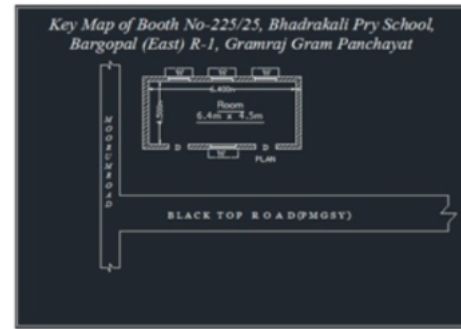

Key MAP View