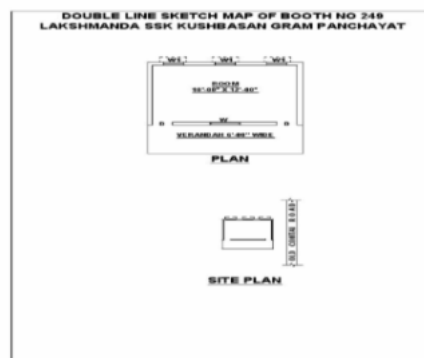

নির্বাচক নিবন্ধন আধিকারিকের স্বাক্ষর

Nazri Naksha

Google Map View

Polling Station Building Front View

Polling Station Front View

Cad View

Key MAP View

1 নাম : চন্দনী কুইল্যা স্বামীর নাম: সুবল কুইল্যা বাড়ির নং : n0006 বয়স : 55 লিঙ্গ : মহিলা ফটো উপলব্ধ	WB/32/227/219494	2 নাম : শিবপ্রসাদ কুইল্যা পিতার নাম: সুবল কুইল্যা বাড়ির নং : n0006 বয়স : 33 লিঙ্গ : পুরুষ ফটো উপলব্ধ	WFY1627504	3 নাম : নন্দ কুইল্যা পিতার নাম: সুবল কুইল্যা বাড়ির নং : n0006 বয়স : 30 লিঙ্গ : পুরুষ ফটো উপলব্ধ	WFY1792449
4 নাম : পূর্ণচন্দ্র কুইল্যা পিতার নাম: রাম কুইল্যা বাড়ির নং : n0009 বয়স : 67 লিঙ্গ : পুরুষ ফটো উপলব্ধ	WB/32/227/219286	5 নাম : উষারানী কুইল্যা স্বামীর নাম: পূর্ণচন্দ্র কুইল্যা বাড়ির নং : n0009 বয়স : 62 লিঙ্গ : মহিলা ফটো উপলব্ধ	WB/32/227/219420	6 নাম : রুমারী কুইল্যা স্বামীর নাম: কানাই কুইল্যা বাড়ির নং : n0011 বয়স : 54 লিঙ্গ : মহিলা ফটো উপলব্ধ	WB/32/227/219567
7 নাম : আনন্দ কুইল্যা পিতার নাম: কানাই কুইল্যা বাড়ির নং : n0011 বয়স : 31 লিঙ্গ : পুরুষ ফটো উপলব্ধ	WFY1725597	8 নাম : সুকুমার কুইল্যা পিতার নাম: বাদল কুইল্যা বাড়ির নং : n0012 বয়স : 45 লিঙ্গ : পুরুষ ফটো উপলব্ধ	HNQ1508886	9 নাম : সীতা কুইল্যা স্বামীর নাম: সুকুমার কুইল্যা বাড়ির নং : n0012 বয়স : 43 লিঙ্গ : মহিলা ফটো উপলব্ধ	HNQ2089928
10 নাম : গৌরী কুইল্যা স্বামীর নাম: গুণধর কুইল্যা বাড়ির নং : n0001 বয়স : 60 লিঙ্গ : মহিলা ফটো উপলব্ধ	WB/32/227/219421	11 নাম : কালিপদ কুইল্যা পিতার নাম: গুণধর কুইল্যা বাড়ির নং : n0001 বয়স : 43 লিঙ্গ : পুরুষ ফটো উপলব্ধ	HNQ2089860	12 নাম : লক্ষী কুইল্যা স্বামীর নাম: নবকুমার কুইল্যা বাড়ির নং : n0002 বয়স : 50 লিঙ্গ : মহিলা ফটো উপলব্ধ	WB/32/227/219581
13 নাম : প্রসেনজিৎ কুইল্যা পিতার নাম: নবকুমার কুইল্যা বাড়ির নং : n0002 বয়স : 33 লিঙ্গ : পুরুষ ফটো উপলব্ধ	WFY1627660	14 নাম : কুশধ্বজ কুইল্যা পিতার নাম: জগন্নাথ কুইল্যা বাড়ির নং : n0003 বয়স : 56 লিঙ্গ : পুরুষ ফটো উপলব্ধ	WB/32/227/219039	15 নাম : সাধন কুইল্যা পিতার নাম: জগন্নাথ কুইল্যা বাড়ির নং : n0004 বয়স : 58 লিঙ্গ : পুরুষ ফটো উপলব্ধ	WB/32/227/219603
16 নাম : মাখন কুইল্যা পিতার নাম: জগন্নাথ কুইল্যা বাড়ির নং : n0005 বয়স : 60 লিঙ্গ : পুরুষ ফটো উপলব্ধ	WB/32/227/219498	17 নাম : সরস্বতী কুইল্যা স্বামীর নাম: মাখন কুইল্যা বাড়ির নং : n0005 বয়স : 56 লিঙ্গ : মহিলা ফটো উপলব্ধ	WB/32/227/219506	18 নাম : শ্রীকান্ত কুইল্যা পিতার নাম: পুলিন কুইল্যা বাড়ির নং : n0006 বয়স : 68 লিঙ্গ : পুরুষ ফটো উপলব্ধ	WB/32/227/219176
19 নাম : অচর্না কুইল্যা স্বামীর নাম: শ্রীকান্ত কুইল্যা বাড়ির নং : n0006 বয়স : 62 লিঙ্গ : মহিলা ফটো উপলব্ধ	WB/32/227/219437	20 নাম : সুবল কুইল্যা পিতার নাম: পুলিন কুইল্যা বাড়ির নং : n0006 বয়স : 64 লিঙ্গ : পুরুষ ফটো উপলব্ধ	WB/32/227/219500	21 নাম : রীতা কুইল্যা স্বামীর নাম: আনন্দ কুইল্যা বাড়ির নং : n0011 বয়স : 27 লিঙ্গ : মহিলা ফটো উপলব্ধ	WFY2344828
22 নাম : দীপু কুইল্যা পিতার নাম: কানাই কুইল্যা বাড়ির নং : n0154 বয়স : 29 লিঙ্গ : পুরুষ ফটো উপলব্ধ	WFY2300358	23 নাম : মংলি কুইল্যা স্বামীর নাম: দীপু কুইল্যা বাড়ির নং : এন0154 বয়স : 21 লিঙ্গ : মহিলা ফটো উপলব্ধ	WFY2784221	24 নাম : গৌরী কুইল্যা স্বামীর নাম: পুলিন কুইল্যা বাড়ির নং : n0006 বয়স : 81 লিঙ্গ : মহিলা ফটো উপলব্ধ	WB/32/227/219102
25 নাম : সন্ধ্যা কুইল্যা স্বামীর নাম: কুশধ্বজ কুইল্যা বাড়ির নং : n0003 বয়স : 47 লিঙ্গ : মহিলা ফটো উপলব্ধ	HNQ1510924	26 নাম : নবকুমার কুইল্যা পিতার নাম: জগন্নাথ কুইল্যা বাড়ির নং : n0002 বয়স : 56 লিঙ্গ : পুরুষ ফটো উপলব্ধ	WB/32/227/219532	27 নাম : রিম্পা কুইল্যা স্বামীর নাম: কালিপদ কুইল্যা বাড়ির নং : n0001 বয়স : 36 লিঙ্গ : মহিলা ফটো উপলব্ধ	WFY1398239
28 নাম : কানাই কুইল্যা পিতার নাম: হরিপদ কুইল্যা বাড়ির নং : n0011 বয়স : 57 লিঙ্গ : পুরুষ ফটো উপলব্ধ	WB/32/227/219568	29 নাম : গুণধর কুইল্যা পিতার নাম: জগন্নাথ কুইল্যা বাড়ির নং : n0011 বয়স : 64 লিঙ্গ : পুরুষ ফটো উপলব্ধ	WB/32/227/219350	30 নাম : বেথল্যা কুইল্যা স্বামীর নাম: খোকন কুইল্যা বাড়ির নং : n0010 বয়স : 48 লিঙ্গ : মহিলা ফটো উপলব্ধ	HNQ2089894