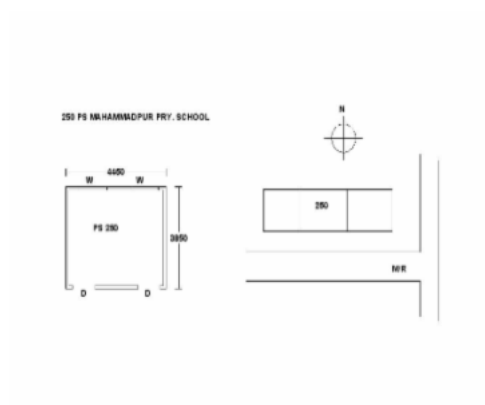

নির্বাচক নিবন্ধন আধিকারিকের স্বাক্ষর

Nazri Naksha

Google Map View

Polling Station Building Front View

Polling Station Front View

Cad View

Key MAP View

1 নাম : বিজয় আদক পিতার নাম: বিপিন আদক বাড়ির নং : n0003 বয়স : 67 লিঙ্গ : পুরুষ ফটো উপলব্ধ	WB/32/227/222329	2 নাম : দীপালি আদক স্বামীর নাম: বিজয় আদক বাড়ির নং : n0003 বয়স : 62 লিঙ্গ : মহিলা ফটো উপলব্ধ	WB/32/227/222365	3 নাম : প্রবীর আদক পিতার নাম: বিজয় আদক বাড়ির নং : n0003 বয়স : 38 লিঙ্গ : পুরুষ ফটো উপলব্ধ	HNQ2619625
4 নাম : সত্যবতী আদক স্বামীর নাম: প্রবীর আদক বাড়ির নং : n0003 বয়স : 33 লিঙ্গ : মহিলা ফটো উপলব্ধ	WFY1725886	5 নাম : অশ্বিনী আদক পিতার নাম: কেদার আদক বাড়ির নং : n0004 বয়স : 71 লিঙ্গ : পুরুষ ফটো উপলব্ধ	WB/32/227/222525	6 নাম : রাজকমল আদক পিতার নাম: অশ্বিনী আদক বাড়ির নং : n0004 বয়স : 46 লিঙ্গ : পুরুষ ফটো উপলব্ধ	HNQ1741420
7 নাম : সাধনা আদক স্বামীর নাম: রাজকমল আদক বাড়ির নং : n0004 বয়স : 39 লিঙ্গ : মহিলা ফটো উপলব্ধ	WFY1244615	8 নাম : অবনী আদক পিতার নাম: কেদার আদক বাড়ির নং : n0004 বয়স : 68 লিঙ্গ : পুরুষ ফটো উপলব্ধ	WB/32/227/222236	9 নাম : শেফালী আদক স্বামীর নাম: অবনী আদক বাড়ির নং : n0004 বয়স : 60 লিঙ্গ : মহিলা ফটো উপলব্ধ	WB/32/227/222549
10 নাম : বিমল আদক পিতার নাম: পীতাম্বর আদক বাড়ির নং : n0008 বয়স : 57 লিঙ্গ : পুরুষ ফটো উপলব্ধ	WB/32/227/222394	11 নাম : উৎপলা আদক স্বামীর নাম: অশ্বিনী আদক বাড়ির নং : n0004 বয়স : 67 লিঙ্গ : মহিলা ফটো উপলব্ধ	WB/32/227/222551	12 নাম : গৌরাঙ্গ আদক পিতার নাম: দিবাকর আদক বাড়ির নং : n0007 বয়স : 55 লিঙ্গ : পুরুষ ফটো উপলব্ধ	WFY2440428
13 নাম : রাধারানী আদক স্বামীর নাম: গৌরাঙ্গ আদক বাড়ির নং : n0007 বয়স : 50 লিঙ্গ : মহিলা ফটো উপলব্ধ	WFY2440410	14 নাম : সুমেন আদক পিতার নাম: গৌরাঙ্গ আদক বাড়ির নং : n0007 বয়স : 31 লিঙ্গ : পুরুষ ফটো উপলব্ধ	WFY1725936	15 নাম : সিউলী আদক স্বামীর নাম: নিতাই আদক বাড়ির নং : n0007 বয়স : 43 লিঙ্গ : মহিলা ফটো উপলব্ধ	HNQ2341253
16 নাম : অর্চনা আদক (সাহু) স্বামীর নাম: অশোক আদক বাড়ির নং : n0008 বয়স : 49 লিঙ্গ : মহিলা ফটো উপলব্ধ	HNQ2341279	17 নাম : ভারতী আদক স্বামীর নাম: খগেন আদক বাড়ির নং : n0009 বয়স : 67 লিঙ্গ : মহিলা ফটো উপলব্ধ	WB/32/227/222241	18 নাম : পরিমল আদক পিতার নাম: খগেন আদক বাড়ির নং : n0009 বয়স : 44 লিঙ্গ : পুরুষ ফটো উপলব্ধ	HNQ1741248
19 নাম : শিউলী আদক স্বামীর নাম: পরিমল আদক বাড়ির নং : n0009 বয়স : 38 লিঙ্গ : মহিলা ফটো উপলব্ধ	HNQ2619732	20 নাম : সুব্রত আদক পিতার নাম: অবনী আদক বাড়ির নং : n0004 বয়স : 36 লিঙ্গ : পুরুষ ফটো উপলব্ধ	WFY1398494	21 নাম : অজয় আদক পিতার নাম: কেদার আদক বাড়ির নং : n0004 বয়স : 62 লিঙ্গ : পুরুষ ফটো উপলব্ধ	WB/32/227/222606
22 নাম : অঞ্জলী আদক স্বামীর নাম: অজয় আদক বাড়ির নং : n0004 বয়স : 52 লিঙ্গ : মহিলা ফটো উপলব্ধ	WB/32/227/222550	23 নাম : পৌরী আদক স্বামীর নাম: বীরেন্দ্র আদক বাড়ির নং : n0005 বয়স : 77 লিঙ্গ : মহিলা ফটো উপলব্ধ	WB/32/227/222242	24 নাম : অচিন্ত্য আদক পিতার নাম: বীরেন্দ্র আদক বাড়ির নং : n0005 বয়স : 56 লিঙ্গ : পুরুষ ফটো উপলব্ধ	WB/32/227/222489
25 নাম : মাতঙ্গিনী আদক স্বামীর নাম: অচিন্ত্য আদক বাড়ির নং : n0005 বয়স : 47 লিঙ্গ : মহিলা ফটো উপলব্ধ	HNQ1512177	26 নাম : ধীরেন আদক পিতার নাম: গিরিশ আদক বাড়ির নং : n0006 বয়স : 79 লিঙ্গ : পুরুষ ফটো উপলব্ধ	WB/32/227/222126	27 নাম : মঞ্জুরানী আদক স্বামীর নাম: ধীরেন আদক বাড়ির নং : n0006 বয়স : 68 লিঙ্গ : মহিলা ফটো উপলব্ধ	WB/32/227/222307
28 নাম : তাপস আদক পিতার নাম: ধীরেন আদক বাড়ির নং : n0006 বয়স : 51 লিঙ্গ : পুরুষ ফটো উপলব্ধ	WB/32/227/222183	29 নাম : বন্দনা কর(আদক) স্বামীর নাম: তাপস আদক বাড়ির নং : n0006 বয়স : 42 লিঙ্গ : মহিলা ফটো উপলব্ধ	WFY1124189	30 নাম : মানস আদক পিতার নাম: ধীরেন আদক বাড়ির নং : n0006 বয়স : 50 লিঙ্গ : পুরুষ ফটো উপলব্ধ	HNQ1511815