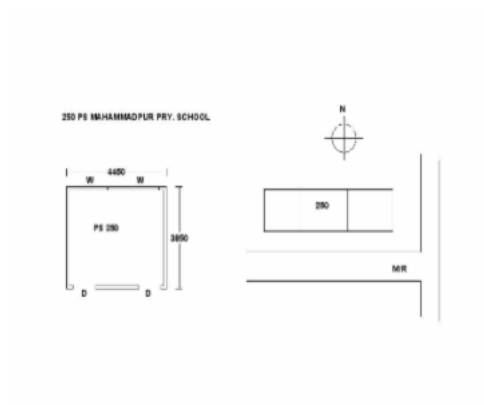

নির্বাচক নিবন্ধন আধিকারিকের স্বাক্ষর

Nazri Naksha

Google Map View

Polling Station Building Front View

Polling Station Front View

Cad View

Key MAP View

1 নাম : বিজয় আদক পিতার নাম: বিপিন আদক বাড়ির নং : n0003 বয়স : 67 লিঙ্গ : পুরুষ ফটো উপলব্ধ	WB/32/227/222329	2 নাম : দীপালি আদক স্বামীর নাম: বিজয় আদক বাড়ির নং : n0003 বয়স : 62 লিঙ্গ : মহিলা ফটো উপলব্ধ	WB/32/227/222365	3 নাম : প্রবীর আদক পিতার নাম: বিজয় আদক বাড়ির নং : n0003 বয়স : 38 লিঙ্গ : পুরুষ ফটো উপলব্ধ	HNQ2619625
4 নাম : সত্যবতী আদক স্বামীর নাম: প্রবীর আদক বাড়ির নং : n0003 বয়স : 33 লিঙ্গ : মহিলা ফটো উপলব্ধ	WFY1725886	5 নাম : অশ্বিনী আদক পিতার নাম: কেদার আদক বাড়ির নং : n0004 বয়স : 71 লিঙ্গ : পুরুষ ফটো উপলব্ধ	WB/32/227/222525	6 নাম : রাজকমল আদক পিতার নাম: অশ্বিনী আদক বাড়ির নং : n0004 বয়স : 46 লিঙ্গ : পুরুষ ফটো উপলব্ধ	HNQ1741420
7 নাম : সাধনা আদক স্বামীর নাম: রাজকমল আদক বাড়ির নং : n0004 বয়স : 39 লিঙ্গ : মহিলা ফটো উপলব্ধ	WFY1244615	8 নাম : অবনী আদক পিতার নাম: কেদার আদক বাড়ির নং : n0004 বয়স : 68 লিঙ্গ : পুরুষ ফটো উপলব্ধ	WB/32/227/222236	9 নাম : শেফালী আদক স্বামীর নাম: অবনী আদক বাড়ির নং : n0004 বয়স : 60 লিঙ্গ : মহিলা ফটো উপলব্ধ	WB/32/227/222549
10 নাম : বিমল আদক পিতার নাম: পীতাম্বর আদক বাড়ির নং : n0008 বয়স : 57 লিঙ্গ : পুরুষ ফটো উপলব্ধ	WB/32/227/222394	11 নাম : উৎপলা আদক স্বামীর নাম: অশ্বিনী আদক বাড়ির নং : n0004 বয়স : 67 লিঙ্গ : মহিলা ফটো উপলব্ধ	WB/32/227/222551	12 নাম : গৌরাঙ্গ আদক পিতার নাম: দিবাকর আদক বাড়ির নং : n0007 বয়স : 55 লিঙ্গ : পুরুষ ফটো উপলব্ধ	WFY2440428
13 নাম : রাধারানী আদক স্বামীর নাম: গৌরাঙ্গ আদক বাড়ির নং : n0007 বয়স : 50 লিঙ্গ : মহিলা ফটো উপলব্ধ	WFY2440410	14 নাম : সুমেন আদক পিতার নাম: গৌরাঙ্গ আদক বাড়ির নং : n0007 বয়স : 31 লিঙ্গ : পুরুষ ফটো উপলব্ধ	WFY1725936	15 নাম : সিউলী আদক স্বামীর নাম: নিতাই আদক বাড়ির নং : n0007 বয়স : 43 লিঙ্গ : মহিলা ফটো উপলব্ধ	HNQ2341253
16 নাম : অর্চনা আদক (সাহু) স্বামীর নাম: অশোক আদক বাড়ির নং : n0008 বয়স : 49 লিঙ্গ : মহিলা ফটো উপলব্ধ	HNQ2341279	17 নাম : ভারতী আদক স্বামীর নাম: খগেন আদক বাড়ির নং : n0009 বয়স : 67 লিঙ্গ : মহিলা ফটো উপলব্ধ	WB/32/227/222241	18 নাম : পরিমল আদক পিতার নাম: খগেন আদক বাড়ির নং : n0009 বয়স : 44 লিঙ্গ : পুরুষ ফটো উপলব্ধ	HNQ1741248
19 নাম : শিউলী আদক স্বামীর নাম: পরিমল আদক বাড়ির নং : n0009 বয়স : 38 লিঙ্গ : মহিলা ফটো উপলব্ধ	HNQ2619732	20 নাম : সুব্রত আদক পিতার নাম: অবনী আদক বাড়ির নং : n0004 বয়স : 36 লিঙ্গ : পুরুষ ফটো উপলব্ধ	WFY1398494	21 নাম : অজয় আদক পিতার নাম: কেদার আদক বাড়ির নং : n0004 বয়স : 62 লিঙ্গ : পুরুষ ফটো উপলব্ধ	WB/32/227/222606
22 নাম : অঞ্জলী আদক স্বামীর নাম: অজয় আদক বাড়ির নং : n0004 বয়স : 52 লিঙ্গ : মহিলা ফটো উপলব্ধ	WB/32/227/222550	23 নাম : পৌরী আদক স্বামীর নাম: বীরেন্দ্র আদক বাড়ির নং : n0005 বয়স : 77 লিঙ্গ : মহিলা ফটো উপলব্ধ	WB/32/227/222242	24 নাম : অচিন্ত্য আদক পিতার নাম: বীরেন্দ্র আদক বাড়ির নং : n0005 বয়স : 56 লিঙ্গ : পুরুষ ফটো উপলব্ধ	WB/32/227/222489
25 নাম : মাতঙ্গিনী আদক স্বামীর নাম: অচিন্ত্য আদক বাড়ির নং : n0005 বয়স : 47 লিঙ্গ : মহিলা ফটো উপলব্ধ	HNQ1512177	26 নাম : ধীরেন আদক পিতার নাম: গিরিশ আদক বাড়ির নং : n0006 বয়স : 79 লিঙ্গ : পুরুষ ফটো উপলব্ধ	WB/32/227/222126	27 নাম : মঞ্জুরানী আদক স্বামীর নাম: ধীরেন আদক বাড়ির নং : n0006 বয়স : 68 লিঙ্গ : মহিলা ফটো উপলব্ধ	WB/32/227/222307
28 নাম : তাপস আদক পিতার নাম: ধীরেন আদক বাড়ির নং : n0006 বয়স : 51 লিঙ্গ : পুরুষ ফটো উপলব্ধ	WB/32/227/222183	29 নাম : বন্দনা কর(আদক) স্বামীর নাম: তাপস আদক বাড়ির নং : n0006 বয়স : 42 লিঙ্গ : মহিলা ফটো উপলব্ধ	WFY1124189	30 নাম : মানস আদক পিতার নাম: ধীরেন আদক বাড়ির নং : n0006 বয়স : 50 লিঙ্গ : পুরুষ ফটো উপলব্ধ	HNQ1511815