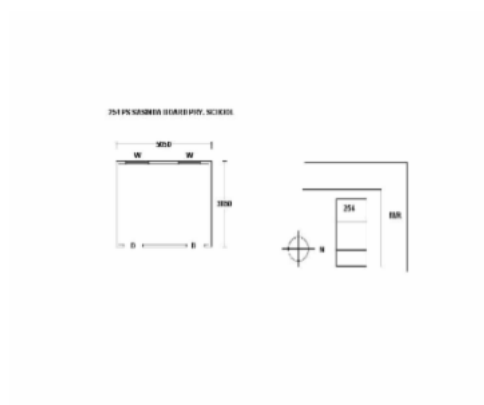

নির্বাচক নিবন্ধন আধিকারিকের স্বাক্ষর

Nazri Naksha

Google Map View

Polling Station Building Front View

Polling Station Front View

Cad View

Key MAP View

1 নাম : ভারতী গিরি স্বামীর নাম: মদন গিরি বাড়ির নং : n0166 বয়স : 40 লিঙ্গ : মহিলা	HNQ2502169 ফটো উপলব্ধ	2 নাম : গোকুল গিরি পিতার নাম: অনন্ত গিরি বাড়ির নং : n0167 বয়স : 73 লিঙ্গ : পুরুষ	WB/32/227/231043 ফটো উপলব্ধ	3 নাম : সরস্বতী গিরি স্বামীর নাম: গোকুল গিরি বাড়ির নং : n0167 বয়স : 67 লিঙ্গ : মহিলা	WB/32/227/231444 ফটো উপলব্ধ
4 নাম : মনিমালা ভঞ্জ (গিরি) স্বামীর নাম: অমল গিরি বাড়ির নং : n0167 বয়স : 40 লিঙ্গ : মহিলা	HNQ2344224 ফটো উপলব্ধ	5 নাম : রঞ্জন গিরি পিতার নাম: গোকুল গিরি বাড়ির নং : n0167 বয়স : 43 লিঙ্গ : পুরুষ	HNQ2093524 ফটো উপলব্ধ	6 নাম : উত্তম গিরি পিতার নাম: গৌর গিরি বাড়ির নং : n0167 বয়স : 46 লিঙ্গ : পুরুষ	HNQ1383561 ফটো উপলব্ধ
7 নাম : অর্চনা গিরি স্বামীর নাম: উত্তম গিরি বাড়ির নং : n0167 বয়স : 41 লিঙ্গ : মহিলা	HNQ2343341 ফটো উপলব্ধ	8 নাম : গৌর গিরি পিতার নাম: অনন্ত গিরি বাড়ির নং : n0168 বয়স : 68 লিঙ্গ : পুরুষ	WB/32/227/231747 ফটো উপলব্ধ	9 নাম : গৌরী গিরি স্বামীর নাম: গৌর গিরি বাড়ির নং : n0168 বয়স : 63 লিঙ্গ : মহিলা	WB/32/227/231377 ফটো উপলব্ধ
10 নাম : বনিবালা গিরি স্বামীর নাম: হারাধন গিরি বাড়ির নং : n0169 বয়স : 82 লিঙ্গ : মহিলা	HNQ2343366 ফটো উপলব্ধ	11 নাম : রুনা রানি করণ গিরি স্বামীর নাম: লক্ষীকান্ত গিরি বাড়ির নং : n0169 বয়স : 42 লিঙ্গ : মহিলা	HNQ2093565 ফটো উপলব্ধ	12 নাম : তপন কুমার গিরি পিতার নাম: গোপাল গিরি বাড়ির নং : n0180 বয়স : 33 লিঙ্গ : পুরুষ	WFY1629096 ফটো উপলব্ধ
13 নাম : অঞ্জলী গিরি স্বামীর নাম: গোপাল গিরি বাড়ির নং : n0185 বয়স : 55 লিঙ্গ : মহিলা	WB/32/227/231480 ফটো উপলব্ধ	14 নাম : অক্ষয় গিরি পিতার নাম: হারাধন গিরি বাড়ির নং : n0097 বয়স : 58 লিঙ্গ : পুরুষ	WB/32/227/231623 ফটো উপলব্ধ	15 নাম : বীনা গিরি স্বামীর নাম: অক্ষয় গিরি বাড়ির নং : n0097 বয়স : 54 লিঙ্গ : মহিলা	HNQ1384387 ফটো উপলব্ধ
16 নাম : মোহন গিরি পিতার নাম: অক্ষয় গিরি বাড়ির নং : n0097 বয়স : 32 লিঙ্গ : পুরুষ	WFY1793728 ফটো উপলব্ধ	17 নাম : বাসন্তী গিরি স্বামীর নাম: গোবিন্দ গিরি বাড়ির নং : n0165 বয়স : 82 লিঙ্গ : মহিলা	WFY2468957 ফটো উপলব্ধ	18 নাম : ভোলানাথ গিরি পিতার নাম: গোবিন্দ গিরি বাড়ির নং : n0165 বয়স : 44 লিঙ্গ : পুরুষ	HNQ2093532 ফটো উপলব্ধ
19 নাম : অঞ্জুরানী গিরি স্বামীর নাম: ভোলানাথ গিরি বাড়ির নং : n0165 বয়স : 37 লিঙ্গ : মহিলা	WFY1399716 ফটো উপলব্ধ	20 নাম : শংকর গিরি পিতার নাম: মধু গিরি বাড়ির নং : n0166 বয়স : 60 লিঙ্গ : পুরুষ	WB/32/227/231610 ফটো উপলব্ধ	21 নাম : গীতা গিরি স্বামীর নাম: শংকর গিরি বাড়ির নং : n0166 বয়স : 55 লিঙ্গ : মহিলা	WB/32/227/231445 ফটো উপলব্ধ
22 নাম : শ্রীমন্ত গিরি পিতার নাম: শংকর গিরি বাড়ির নং : n0166 বয়স : 35 লিঙ্গ : পুরুষ	WFY1469790 ফটো উপলব্ধ	23 নাম : হেমন্ত গিরি পিতার নাম: শংকর গিরি বাড়ির নং : n0166 বয়স : 31 লিঙ্গ : পুরুষ	WFY1726926 ফটো উপলব্ধ	24 নাম : ভীম গিরি পিতার নাম: মধু গিরি বাড়ির নং : n0166 বয়স : 57 লিঙ্গ : পুরুষ	WB/32/227/231365 ফটো উপলব্ধ
25 নাম : রেবতী গিরি স্বামীর নাম: ভীম গিরি বাড়ির নং : n0166 বয়স : 44 লিঙ্গ : মহিলা	HNQ1743467 ফটো উপলব্ধ	26 নাম : মদন গিরি পিতার নাম: মধু গিরি বাড়ির নং : n0166 বয়স : 50 লিঙ্গ : পুরুষ	WB/32/227/231570 ফটো উপলব্ধ	27 নাম : লক্ষীকান্ত গিরি পিতার নাম: হারাধন গিরি বাড়ির নং : n0169 বয়স : 50 লিঙ্গ : পুরুষ	WB/32/227/231236 ফটো উপলব্ধ
28 নাম : সৌমেন গিরি পিতার নাম: ভীম গিরি বাড়ির নং : n0166 বয়স : 29 লিঙ্গ : পুরুষ	WFY1894294 ফটো উপলব্ধ	29 নাম : অমল গিরি পিতার নাম: গোকুল গিরি বাড়ির নং : n0167 বয়স : 50 লিঙ্গ : পুরুষ	WFY2779502 ফটো উপলব্ধ	30 নাম : তনুশ্রী প্রধান গিরি স্বামীর নাম: রঞ্জন গিরি বাড়ির নং : n0167 বয়স : 30 লিঙ্গ : মহিলা	WFY2537900 ফটো উপলব্ধ