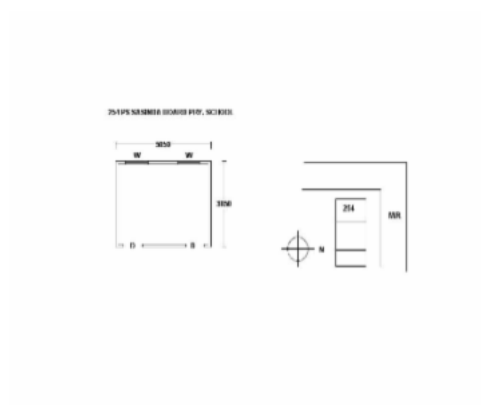

নির্বাচক নিবন্ধন আধিকারিকের স্বাক্ষর

Nazri Naksha

Google Map View

Polling Station Building Front View

Polling Station Front View

Cad View

Key MAP View

1 নাম : ভারতী গিরি স্বামীর নাম: মদন গিরি বাড়ির নং : n0166 বয়স : 40 লিঙ্গ : মহিলা	HNQ2502169 ফটো উপলব্ধ	2 নাম : গোকুল গিরি পিতার নাম: অনন্ত গিরি বাড়ির নং : n0167 বয়স : 73 লিঙ্গ : পুরুষ	WB/32/227/231043 ফটো উপলব্ধ	3 নাম : সরস্বতী গিরি স্বামীর নাম: গোকুল গিরি বাড়ির নং : n0167 বয়স : 67 লিঙ্গ : মহিলা	WB/32/227/231444 ফটো উপলব্ধ
4 নাম : মনিমালা ভঞ্জ (গিরি) স্বামীর নাম: অমল গিরি বাড়ির নং : n0167 বয়স : 40 লিঙ্গ : মহিলা	HNQ2344224 ফটো উপলব্ধ	5 নাম : রঞ্জন গিরি পিতার নাম: গোকুল গিরি বাড়ির নং : n0167 বয়স : 43 লিঙ্গ : পুরুষ	HNQ2093524 ফটো উপলব্ধ	6 নাম : উত্তম গিরি পিতার নাম: গৌর গিরি বাড়ির নং : n0167 বয়স : 46 লিঙ্গ : পুরুষ	HNQ1383561 ফটো উপলব্ধ
7 নাম : অর্চনা গিরি স্বামীর নাম: উত্তম গিরি বাড়ির নং : n0167 বয়স : 41 লিঙ্গ : মহিলা	HNQ2343341 ফটো উপলব্ধ	8 নাম : গৌর গিরি পিতার নাম: অনন্ত গিরি বাড়ির নং : n0168 বয়স : 68 লিঙ্গ : পুরুষ	WB/32/227/231747 ফটো উপলব্ধ	9 নাম : গৌরী গিরি স্বামীর নাম: গৌর গিরি বাড়ির নং : n0168 বয়স : 63 লিঙ্গ : মহিলা	WB/32/227/231377 ফটো উপলব্ধ
10 নাম : বনিবালা গিরি স্বামীর নাম: হারাধন গিরি বাড়ির নং : n0169 বয়স : 82 লিঙ্গ : মহিলা	HNQ2343366 ফটো উপলব্ধ	11 নাম : রুনা রানি করণ গিরি স্বামীর নাম: লক্ষীকান্ত গিরি বাড়ির নং : n0169 বয়স : 42 লিঙ্গ : মহিলা	HNQ2093565 ফটো উপলব্ধ	12 নাম : তপন কুমার গিরি পিতার নাম: গোপাল গিরি বাড়ির নং : n0180 বয়স : 33 লিঙ্গ : পুরুষ	WFY1629096 ফটো উপলব্ধ
13 নাম : অঞ্জলী গিরি স্বামীর নাম: গোপাল গিরি বাড়ির নং : n0185 বয়স : 55 লিঙ্গ : মহিলা	WB/32/227/231480 ফটো উপলব্ধ	14 নাম : অক্ষয় গিরি পিতার নাম: হারাধন গিরি বাড়ির নং : n0097 বয়স : 58 লিঙ্গ : পুরুষ	WB/32/227/231623 ফটো উপলব্ধ	15 নাম : বীনা গিরি স্বামীর নাম: অক্ষয় গিরি বাড়ির নং : n0097 বয়স : 54 লিঙ্গ : মহিলা	HNQ1384387 ফটো উপলব্ধ
16 নাম : মোহন গিরি পিতার নাম: অক্ষয় গিরি বাড়ির নং : n0097 বয়স : 32 লিঙ্গ : পুরুষ	WFY1793728 ফটো উপলব্ধ	17 নাম : বাসন্তী গিরি স্বামীর নাম: গোবিন্দ গিরি বাড়ির নং : n0165 বয়স : 82 লিঙ্গ : মহিলা	WFY2468957 ফটো উপলব্ধ	18 নাম : ভোলানাথ গিরি পিতার নাম: গোবিন্দ গিরি বাড়ির নং : n0165 বয়স : 44 লিঙ্গ : পুরুষ	HNQ2093532 ফটো উপলব্ধ
19 নাম : অঞ্জুরানী গিরি স্বামীর নাম: ভোলানাথ গিরি বাড়ির নং : n0165 বয়স : 37 লিঙ্গ : মহিলা	WFY1399716 ফটো উপলব্ধ	20 নাম : শংকর গিরি পিতার নাম: মধু গিরি বাড়ির নং : n0166 বয়স : 60 লিঙ্গ : পুরুষ	WB/32/227/231610 ফটো উপলব্ধ	21 নাম : গীতা গিরি স্বামীর নাম: শংকর গিরি বাড়ির নং : n0166 বয়স : 55 লিঙ্গ : মহিলা	WB/32/227/231445 ফটো উপলব্ধ
22 নাম : শ্রীমন্ত গিরি পিতার নাম: শংকর গিরি বাড়ির নং : n0166 বয়স : 35 লিঙ্গ : পুরুষ	WFY1469790 ফটো উপলব্ধ	23 নাম : হেমন্ত গিরি পিতার নাম: শংকর গিরি বাড়ির নং : n0166 বয়স : 31 লিঙ্গ : পুরুষ	WFY1726926 ফটো উপলব্ধ	24 নাম : ভীম গিরি পিতার নাম: মধু গিরি বাড়ির নং : n0166 বয়স : 57 লিঙ্গ : পুরুষ	WB/32/227/231365 ফটো উপলব্ধ
25 নাম : রেবতী গিরি স্বামীর নাম: ভীম গিরি বাড়ির নং : n0166 বয়স : 44 লিঙ্গ : মহিলা	HNQ1743467 ফটো উপলব্ধ	26 নাম : মদন গিরি পিতার নাম: মধু গিরি বাড়ির নং : n0166 বয়স : 50 লিঙ্গ : পুরুষ	WB/32/227/231570 ফটো উপলব্ধ	27 নাম : লক্ষীকান্ত গিরি পিতার নাম: হারাধন গিরি বাড়ির নং : n0169 বয়স : 50 লিঙ্গ : পুরুষ	WB/32/227/231236 ফটো উপলব্ধ
28 নাম : সৌমেন গিরি পিতার নাম: ভীম গিরি বাড়ির নং : n0166 বয়স : 29 লিঙ্গ : পুরুষ	WFY1894294 ফটো উপলব্ধ	29 নাম : অমল গিরি পিতার নাম: গোকুল গিরি বাড়ির নং : n0167 বয়স : 50 লিঙ্গ : পুরুষ	WFY2779502 ফটো উপলব্ধ	30 নাম : তনুশ্রী প্রধান গিরি স্বামীর নাম: রঞ্জন গিরি বাড়ির নং : n0167 বয়স : 30 লিঙ্গ : মহিলা	WFY2537900 ফটো উপলব্ধ