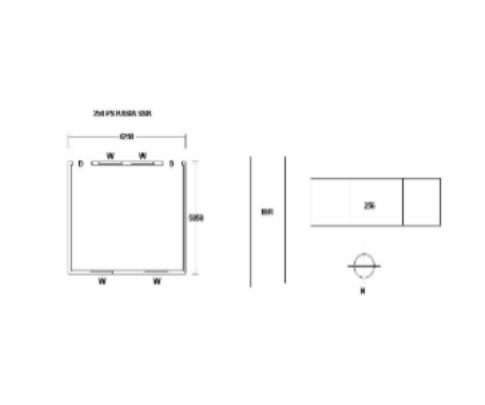

নির্বাচক নিবন্ধন আধিকারিকের স্বাক্ষর

Nazri Naksha

Google Map View

Polling Station Building Front View

Polling Station Front View

Cad View

Key MAP View

1 নাম : অচিন্ত্য ঘোড়াই পিতার নাম: অনন্ত ঘোড়াই বাড়ির নং : n0020 বয়স : 41 লিঙ্গ : পুরুষ	WFY1153998 ফটো উপলব্ধ	2 নাম : টুসী ঘোড়াই স্বামীর নাম: অচিন্ত্য ঘোড়াই বাড়ির নং : n0020 বয়স : 37 লিঙ্গ : মহিলা	WFY1400902 ফটো উপলব্ধ	3 নাম : সৌমিলী জানা (ঘোড়াই) স্বামীর নাম: জয়দেব ঘোড়াই বাড়ির নং : n0020 বয়স : 29 লিঙ্গ : মহিলা	WFY1894989 ফটো উপলব্ধ
4 নাম : রুমা ঘোড়াই (পাত্র) স্বামীর নাম: সমীর ঘোড়াই বাড়ির নং : n0017 বয়স : 32 লিঙ্গ : মহিলা	WFY1895028 ফটো উপলব্ধ	5 নাম : মণ্টু ঘোড়াই পিতার নাম: নবদ্বীপ ঘোড়াই বাড়ির নং : n0017 বয়স : 62 লিঙ্গ : পুরুষ	WB/32/227/234278 ফটো উপলব্ধ	6 নাম : বাসন্তী ঘোড়াই স্বামীর নাম: মণ্টু ঘোড়াই বাড়ির নং : n0017 বয়স : 57 লিঙ্গ : মহিলা	WB/32/227/234855 ফটো উপলব্ধ
7 নাম : ঝণ্টু ঘোড়াই পিতার নাম: নবদ্বীপ ঘোড়াই বাড়ির নং : n0017 বয়স : 55 লিঙ্গ : পুরুষ	WB/32/227/234462 ফটো উপলব্ধ	8 নাম : খুকু ঘোড়াই স্বামীর নাম: ঝণ্টু ঘোড়াই বাড়ির নং : n0017 বয়স : 51 লিঙ্গ : মহিলা	WB/32/227/234236 ফটো উপলব্ধ	9 নাম : মানসী সাহা স্বামীর নাম: নিরঞ্জন সাহা বাড়ির নং : n0017 বয়স : 38 লিঙ্গ : মহিলা	HNQ2671741 ফটো উপলব্ধ
10 নাম : সমীর ঘোড়াই পিতার নাম: মণ্টু ঘোড়াই বাড়ির নং : n0017 বয়স : 37 লিঙ্গ : পুরুষ	WFY1154061 ফটো উপলব্ধ	11 নাম : অমিত ঘোড়াই পিতার নাম: মণ্টু ঘোড়াই বাড়ির নং : n0017 বয়স : 35 লিঙ্গ : পুরুষ	WFY1470624 ফটো উপলব্ধ	12 নাম : সৃষ্টিধর ঘোড়াই পিতার নাম: রজনী ঘোড়াই বাড়ির নং : n0019 বয়স : 63 লিঙ্গ : পুরুষ	WB/32/227/234251 ফটো উপলব্ধ
13 নাম : প্রভাতী ঘোড়াই স্বামীর নাম: সৃষ্টিধর ঘোড়াই বাড়ির নং : n0019 বয়স : 57 লিঙ্গ : মহিলা	WB/32/227/234497 ফটো উপলব্ধ	14 নাম : বিকাশ ঘোড়াই পিতার নাম: সৃষ্টিধর ঘোড়াই বাড়ির নং : n0019 বয়স : 39 লিঙ্গ : পুরুষ	WFY1154095 ফটো উপলব্ধ	15 নাম : অনন্ত ঘোড়াই পিতার নাম: রজনী ঘোড়াই বাড়ির নং : n0020 বয়স : 70 লিঙ্গ : পুরুষ	WB/32/227/234370 ফটো উপলব্ধ
16 নাম : সূর্য্যকান্ত ঘোড়াই পিতার নাম: অনন্ত ঘোড়াই বাড়ির নং : n0020 বয়স : 38 লিঙ্গ : পুরুষ	HNQ2671832 ফটো উপলব্ধ	17 নাম : মধুমিতা ঘোড়াই স্বামীর নাম: সূর্য্যকান্ত ঘোড়াই বাড়ির নং : n0020 বয়স : 35 লিঙ্গ : মহিলা	WFY1629799 ফটো উপলব্ধ	18 নাম : জগন্নাথ ঘোড়াই পিতার নাম: রজনী ঘোড়াই বাড়ির নং : n0020 বয়স : 68 লিঙ্গ : পুরুষ	WB/32/227/234823 ফটো উপলব্ধ
19 নাম : জয়দেব ঘোড়াই পিতার নাম: জগন্নাথ ঘোড়াই বাড়ির নং : n0020 বয়স : 37 লিঙ্গ : পুরুষ	WFY1153980 ফটো উপলব্ধ	20 নাম : মাত্তু দাস (জানা) স্বামীর নাম: নকুল জানা বাড়ির নং : n0044 বয়স : 33 লিঙ্গ : মহিলা	WFY1895010 ফটো উপলব্ধ	21 নাম : কবিতা জানা স্বামীর নাম: দীপক জানা বাড়ির নং : n0010 বয়স : 32 লিঙ্গ : মহিলা	WFY1894963 ফটো উপলব্ধ
22 নাম : অঞ্জন জানা পিতার নাম: অনন্ত জানা বাড়ির নং : n0054 বয়স : 36 লিঙ্গ : পুরুষ	WFY1400415 ফটো উপলব্ধ	23 নাম : অনন্ত জানা পিতার নাম: জানকী জানা বাড়ির নং : n0053 বয়স : 62 লিঙ্গ : পুরুষ	WB/32/227/234472 ফটো উপলব্ধ	24 নাম : লক্ষী জানা স্বামীর নাম: গোপাল জানা বাড়ির নং : n0049 বয়স : 64 লিঙ্গ : মহিলা	WB/32/227/234544 ফটো উপলব্ধ
25 নাম : গোপাল জানা পিতার নাম: জানকী জানা বাড়ির নং : n0048 বয়স : 73 লিঙ্গ : পুরুষ	WB/32/227/234038 ফটো উপলব্ধ	26 নাম : অনুকুল জানা পিতার নাম: গোবিন্দ জানা বাড়ির নং : n0046 বয়স : 47 লিঙ্গ : পুরুষ	HNQ1383777 ফটো উপলব্ধ	27 নাম : সুব্রত কুমার জানা পিতার নাম: নিতাই চরন জানা বাড়ির নং : n0043 বয়স : 34 লিঙ্গ : পুরুষ	WFY1470368 ফটো উপলব্ধ
28 নাম : সবিতা জানা স্বামীর নাম: নিতাই জানা বাড়ির নং : n0042 বয়স : 52 লিঙ্গ : মহিলা	WB/32/227/234571 ফটো উপলব্ধ	29 নাম : রবীন্দ্র জানা পিতার নাম: সুধীর জানা বাড়ির নং : n0065 বয়স : 52 লিঙ্গ : পুরুষ	WB/32/227/234461 ফটো উপলব্ধ	30 নাম : জয়ন্তী জানা স্বামীর নাম: লক্ষীকান্ত জানা বাড়ির নং : n0064 বয়স : 44 লিঙ্গ : মহিলা	HNQ2096121 ফটো উপলব্ধ