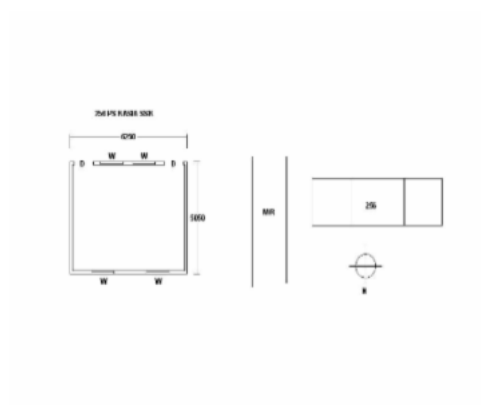

নির্বাচক নিবন্ধন আধিকারিকের স্বাক্ষর

Nazri Naksha

Google Map View

Polling Station Building Front View

Polling Station Front View

Cad View

Key MAP View

1 নাম : অচিন্ত্য ঘোড়াই পিতার নাম: অনন্ত ঘোড়াই বাড়ির নং : n0020 বয়স : 41 লিঙ্গ : পুরুষ	WFY1153998 ফটো উপলব্ধ	2 নাম : টুসী ঘোড়াই স্বামীর নাম: অচিন্ত্য ঘোড়াই বাড়ির নং : n0020 বয়স : 37 লিঙ্গ : মহিলা	WFY1400902 ফটো উপলব্ধ	3 নাম : সৌমিলী জানা (ঘোড়াই) স্বামীর নাম: জয়দেব ঘোড়াই বাড়ির নং : n0020 বয়স : 29 লিঙ্গ : মহিলা	WFY1894989 ফটো উপলব্ধ
4 নাম : রুমা ঘোড়াই (পাত্র) স্বামীর নাম: সমীর ঘোড়াই বাড়ির নং : n0017 বয়স : 32 লিঙ্গ : মহিলা	WFY1895028 ফটো উপলব্ধ	5 নাম : মণ্টু ঘোড়াই পিতার নাম: নবদ্বীপ ঘোড়াই বাড়ির নং : n0017 বয়স : 62 লিঙ্গ : পুরুষ	WB/32/227/234278 ফটো উপলব্ধ	6 নাম : বাসন্তী ঘোড়াই স্বামীর নাম: মণ্টু ঘোড়াই বাড়ির নং : n0017 বয়স : 57 লিঙ্গ : মহিলা	WB/32/227/234855 ফটো উপলব্ধ
7 নাম : ঝণ্টু ঘোড়াই পিতার নাম: নবদ্বীপ ঘোড়াই বাড়ির নং : n0017 বয়স : 55 লিঙ্গ : পুরুষ	WB/32/227/234462 ফটো উপলব্ধ	8 নাম : খুকু ঘোড়াই স্বামীর নাম: ঝণ্টু ঘোড়াই বাড়ির নং : n0017 বয়স : 51 লিঙ্গ : মহিলা	WB/32/227/234236 ফটো উপলব্ধ	9 নাম : মানসী সাহা স্বামীর নাম: নিরঞ্জন সাহা বাড়ির নং : n0017 বয়স : 38 লিঙ্গ : মহিলা	HNQ2671741 ফটো উপলব্ধ
10 নাম : সমীর ঘোড়াই পিতার নাম: মণ্টু ঘোড়াই বাড়ির নং : n0017 বয়স : 37 লিঙ্গ : পুরুষ	WFY1154061 ফটো উপলব্ধ	11 নাম : অমিত ঘোড়াই পিতার নাম: মণ্টু ঘোড়াই বাড়ির নং : n0017 বয়স : 35 লিঙ্গ : পুরুষ	WFY1470624 ফটো উপলব্ধ	12 নাম : সৃষ্টিধর ঘোড়াই পিতার নাম: রজনী ঘোড়াই বাড়ির নং : n0019 বয়স : 63 লিঙ্গ : পুরুষ	WB/32/227/234251 ফটো উপলব্ধ
13 নাম : প্রভাতী ঘোড়াই স্বামীর নাম: সৃষ্টিধর ঘোড়াই বাড়ির নং : n0019 বয়স : 57 লিঙ্গ : মহিলা	WB/32/227/234497 ফটো উপলব্ধ	14 নাম : বিকাশ ঘোড়াই পিতার নাম: সৃষ্টিধর ঘোড়াই বাড়ির নং : n0019 বয়স : 39 লিঙ্গ : পুরুষ	WFY1154095 ফটো উপলব্ধ	15 নাম : অনন্ত ঘোড়াই পিতার নাম: রজনী ঘোড়াই বাড়ির নং : n0020 বয়স : 70 লিঙ্গ : পুরুষ	WB/32/227/234370 ফটো উপলব্ধ
16 নাম : সূর্য্যকান্ত ঘোড়াই পিতার নাম: অনন্ত ঘোড়াই বাড়ির নং : n0020 বয়স : 38 লিঙ্গ : পুরুষ	HNQ2671832 ফটো উপলব্ধ	17 নাম : মধুমিতা ঘোড়াই স্বামীর নাম: সূর্য্যকান্ত ঘোড়াই বাড়ির নং : n0020 বয়স : 35 লিঙ্গ : মহিলা	WFY1629799 ফটো উপলব্ধ	18 নাম : জগন্নাথ ঘোড়াই পিতার নাম: রজনী ঘোড়াই বাড়ির নং : n0020 বয়স : 68 লিঙ্গ : পুরুষ	WB/32/227/234823 ফটো উপলব্ধ
19 নাম : জয়দেব ঘোড়াই পিতার নাম: জগন্নাথ ঘোড়াই বাড়ির নং : n0020 বয়স : 37 লিঙ্গ : পুরুষ	WFY1153980 ফটো উপলব্ধ	20 নাম : মাত্তু দাস (জানা) স্বামীর নাম: নকুল জানা বাড়ির নং : n0044 বয়স : 33 লিঙ্গ : মহিলা	WFY1895010 ফটো উপলব্ধ	21 নাম : কবিতা জানা স্বামীর নাম: দীপক জানা বাড়ির নং : n0010 বয়স : 32 লিঙ্গ : মহিলা	WFY1894963 ফটো উপলব্ধ
22 নাম : অঞ্জন জানা পিতার নাম: অনন্ত জানা বাড়ির নং : n0054 বয়স : 36 লিঙ্গ : পুরুষ	WFY1400415 ফটো উপলব্ধ	23 নাম : অনন্ত জানা পিতার নাম: জানকী জানা বাড়ির নং : n0053 বয়স : 62 লিঙ্গ : পুরুষ	WB/32/227/234472 ফটো উপলব্ধ	24 নাম : লক্ষী জানা স্বামীর নাম: গোপাল জানা বাড়ির নং : n0049 বয়স : 64 লিঙ্গ : মহিলা	WB/32/227/234544 ফটো উপলব্ধ
25 নাম : গোপাল জানা পিতার নাম: জানকী জানা বাড়ির নং : n0048 বয়স : 73 লিঙ্গ : পুরুষ	WB/32/227/234038 ফটো উপলব্ধ	26 নাম : অনুকুল জানা পিতার নাম: গোবিন্দ জানা বাড়ির নং : n0046 বয়স : 47 লিঙ্গ : পুরুষ	HNQ1383777 ফটো উপলব্ধ	27 নাম : সুব্রত কুমার জানা পিতার নাম: নিতাই চরন জানা বাড়ির নং : n0043 বয়স : 34 লিঙ্গ : পুরুষ	WFY1470368 ফটো উপলব্ধ
28 নাম : সবিতা জানা স্বামীর নাম: নিতাই জানা বাড়ির নং : n0042 বয়স : 52 লিঙ্গ : মহিলা	WB/32/227/234571 ফটো উপলব্ধ	29 নাম : রবীন্দ্র জানা পিতার নাম: সুধীর জানা বাড়ির নং : n0065 বয়স : 52 লিঙ্গ : পুরুষ	WB/32/227/234461 ফটো উপলব্ধ	30 নাম : জয়ন্তী জানা স্বামীর নাম: লক্ষীকান্ত জানা বাড়ির নং : n0064 বয়স : 44 লিঙ্গ : মহিলা	HNQ2096121 ফটো উপলব্ধ