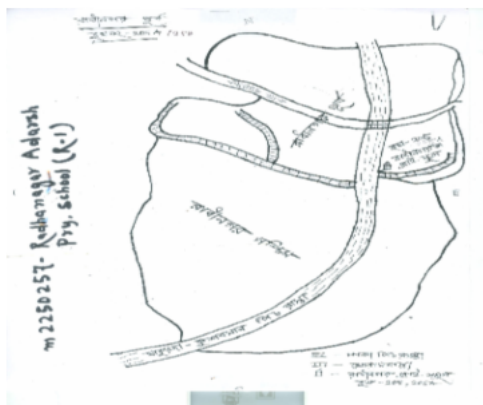

Nazri Naksha