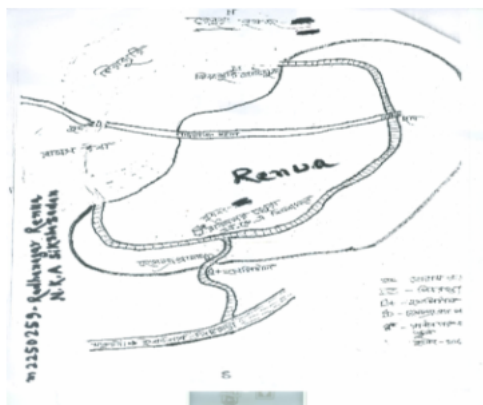

নির্বাচক নিবন্ধন আধিকারিকের স্বাক্ষর

Nazri Naksha

Google Map View

Polling Station Building Front View

Polling Station Front View

Cad View

Key MAP View

1 নাম : তাপসী আহাড়ী স্বামীর নাম: শ্যামাপদ আহাড়ী বাড়ির নং : n0064 বয়স : 65 লিঙ্গ : মহিলা	HNQ2097905 ফটো উপলব্ধ	2 নাম : মানিক আড়ি পিতার নাম: শ্যামাপদ আড়ি বাড়ির নং : n0064 বয়স : 33 লিঙ্গ : পুরুষ	WFY1630680 ফটো উপলব্ধ	3 নাম : রিতা আড়ী স্বামীর নাম: মানিক আড়ী বাড়ির নং : n0064 বয়স : 32 লিঙ্গ : মহিলা	WFY1630920 ফটো উপলব্ধ
4 নাম : হিরু আড়ি পিতার নাম: শ্যামাপদ আড়ি বাড়ির নং : n0064 বয়স : 32 লিঙ্গ : পুরুষ	WFY1630912 ফটো উপলব্ধ	5 নাম : সঞ্জিত আড়ী পিতার নাম: চন্দন আড়ী বাড়ির নং : n0035 বয়স : 42 লিঙ্গ : পুরুষ	HNQ2267326 ফটো উপলব্ধ	6 নাম : শ্যামলী আহাড়ি স্বামীর নাম: সঞ্জীত আহাড়ি বাড়ির নং : n0035 বয়স : 35 লিঙ্গ : মহিলা	WFY1471408 ফটো উপলব্ধ
7 নাম : সিন্ধু আহাড়ী স্বামীর নাম: পিয়ন আহাড়ী বাড়ির নং : n0019 বয়স : 83 লিঙ্গ : মহিলা	WB/32/227/240258 ফটো উপলব্ধ	8 নাম : কবিতা আহাড়ী স্বামীর নাম: শম্ভু আহাড়ী বাড়ির নং : n0019 বয়স : 39 লিঙ্গ : মহিলা	HNQ2503324 ফটো উপলব্ধ	9 নাম : শম্ভু আহাড়ী পিতার নাম: ভাগবত আহাড়ী বাড়ির নং : n0019 বয়স : 49 লিঙ্গ : পুরুষ	HNQ1513498 ফটো উপলব্ধ
10 নাম : মৌসুমী আহাড়ি স্বামীর নাম: সুকুমার আহাড়ি বাড়ির নং : n0035 বয়স : 36 লিঙ্গ : মহিলা	WFY1471432 ফটো উপলব্ধ	11 নাম : শ্যামাপদ আহাড়ী পিতার নাম: কিস্ট আহাড়ী বাড়ির নং : n0064 বয়স : 73 লিঙ্গ : পুরুষ	HNQ2097897 ফটো উপলব্ধ	12 নাম : শীখা আহাড়ী স্বামীর নাম: হিরু আহাড়ী বাড়ির নং : n0064 বয়স : 28 লিঙ্গ : মহিলা	WFY2346179 ফটো উপলব্ধ
13 নাম : শেফালি কর স্বামীর নাম: উত্তম কর বাড়ির নং : এন0170 বয়স : 34 লিঙ্গ : মহিলা	WFY2611192 ফটো উপলব্ধ	14 নাম : নিমাই কর পিতার নাম: পূর্ণ কর বাড়ির নং : n0171 বয়স : 30 লিঙ্গ : পুরুষ	WFY1895952 ফটো উপলব্ধ	15 নাম : সুতপা পাল কর স্বামীর নাম: গৌতম কর বাড়ির নং : n0170 বয়স : 26 লিঙ্গ : মহিলা	WFY2537850 ফটো উপলব্ধ
16 নাম : মিঠু কর স্বামীর নাম: সমীর কর বাড়ির নং : এন0171 বয়স : 29 লিঙ্গ : মহিলা	WFY2399160 ফটো উপলব্ধ	17 নাম : মঞ্জু কর স্বামীর নাম: নিশিকান্ত কর বাড়ির নং : n0170 বয়স : 37 লিঙ্গ : মহিলা	WFY1245505 ফটো উপলব্ধ	18 নাম : নিশিকান্ত কর পিতার নাম: গঙ্গাধর কর বাড়ির নং : n0170 বয়স : 43 লিঙ্গ : পুরুষ	HNQ2097921 ফটো উপলব্ধ
19 নাম : পৌতম কর পিতার নাম: বিজয় কর বাড়ির নং : n0170 বয়স : 33 লিঙ্গ : পুরুষ	WFY1630938 ফটো উপলব্ধ	20 নাম : বলাই কর পিতার নাম: পূর্ণ কর বাড়ির নং : n0171 বয়স : 36 লিঙ্গ : পুরুষ	WFY1401686 ফটো উপলব্ধ	21 নাম : রিঙ্কু কর স্বামীর নাম: কানাই কর বাড়ির নং : n0171 বয়স : 33 লিঙ্গ : মহিলা	WFY1630953 ফটো উপলব্ধ
22 নাম : কানাই কর পিতার নাম: পূর্ণ কর বাড়ির নং : n0171 বয়স : 38 লিঙ্গ : পুরুষ	HNQ2672509 ফটো উপলব্ধ	23 নাম : সমীর কর পিতার নাম: পূর্ণ কর বাড়ির নং : n0171 বয়স : 34 লিঙ্গ : পুরুষ	WFY1630946 ফটো উপলব্ধ	24 নাম : শিবানী কর স্বামীর নাম: পূর্ণ কর বাড়ির নং : n0171 বয়স : 60 লিঙ্গ : মহিলা	WB/32/227/240620 ফটো উপলব্ধ
25 নাম : পূর্ণ কর পিতার নাম: খাঁদু কর বাড়ির নং : n0171 বয়স : 67 লিঙ্গ : পুরুষ	WB/32/227/240503 ফটো উপলব্ধ	26 নাম : উত্তম কর পিতার নাম: বিজয় কুমার কর বাড়ির নং : n0170 বয়স : 36 লিঙ্গ : পুরুষ	WFY1401694 ফটো উপলব্ধ	27 নাম : ছবিরানী কর স্বামীর নাম: বিজয় কর বাড়ির নং : n0170 বয়স : 54 লিঙ্গ : মহিলা	WB/32/227/240338 ফটো উপলব্ধ
28 নাম : অঙ্কিতা প্রধান (কানুনগো) স্বামীর নাম: মৌসম কানুনগো বাড়ির নং : n0102 বয়স : 39 লিঙ্গ : মহিলা	WFY1795152 ফটো উপলব্ধ	29 নাম : মনোজ কানুনগো পিতার নাম: মিহির কানুনগো বাড়ির নং : n0102 বয়স : 69 লিঙ্গ : পুরুষ	WB/32/227/240474 ফটো উপলব্ধ	30 নাম : তপতী কানুনগো স্বামীর নাম: মনোজ কানুনগো বাড়ির নং : n0102 বয়স : 60 লিঙ্গ : মহিলা	WB/32/227/240394 ফটো উপলব্ধ