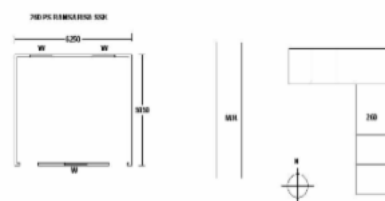

নির্বাচক নিবন্ধন আধিকারিকের স্বাক্ষর

Nazri Naksha

Google Map View

Polling Station Building Front View

Polling Station Front View

Cad View

Key MAP View

1 নাম : দিলীপ কোটাল পিতার নাম: নাদু কোটাল বাড়ির নং : n0060 বয়স : 53 লিঙ্গ : পুরুষ	HNQ1513555	ফটো উপলব্ধ	2 নাম : নিরঞ্জন কোটাল পিতার নাম: অনন্ত কোটাল বাড়ির নং : n0062 বয়স : 68 লিঙ্গ : পুরুষ	WB/32/227/240094	ফটো উপলব্ধ	3 নাম : বাবলু কোটাল পিতার নাম: অনিল কোটাল বাড়ির নং : n0048 বয়স : 43 লিঙ্গ : পুরুষ	HNQ2098770	ফটো উপলব্ধ
4 নাম : অভিরাম কোটাল পিতার নাম: বলাই কোটাল বাড়ির নং : n0049 বয়স : 36 লিঙ্গ : পুরুষ	WFY1401926	ফটো উপলব্ধ	5 নাম : উত্তর কোটাল স্বামীর নাম: অভিরাম কোটাল বাড়ির নং : n0049 বয়স : 35 লিঙ্গ : মহিলা	WFY1728146	ফটো উপলব্ধ	6 নাম : নিখিল কোটাল পিতার নাম: ভাগবত কোটাল বাড়ির নং : n0055 বয়স : 53 লিঙ্গ : পুরুষ	WB/32/227/240137	ফটো উপলব্ধ
7 নাম : সুশান্ত কোটাল পিতার নাম: নিখিল কোটাল বাড়ির নং : n0055 বয়স : 32 লিঙ্গ : পুরুষ	WFY1728062	ফটো উপলব্ধ	8 নাম : ময়না কোটাল স্বামীর নাম: নিখিল কোটাল বাড়ির নং : n0055 বয়স : 44 লিঙ্গ : মহিলা	HNQ1740414	ফটো উপলব্ধ	9 নাম : পারী কোটাল স্বামীর নাম: ভাগবত কোটাল বাড়ির নং : n0057 বয়স : 72 লিঙ্গ : মহিলা	WB/32/227/240125	ফটো উপলব্ধ
10 নাম : সন্ধ্যা কোটাল স্বামীর নাম: ফড়িং কোটাল বাড়ির নং : n0058 বয়স : 52 লিঙ্গ : মহিলা	WB/32/227/240251	ফটো উপলব্ধ	11 নাম : কুম্পা কোটাল স্বামীর নাম: ভদ্রেশ্বর কোটাল বাড়ির নং : n0058 বয়স : 33 লিঙ্গ : মহিলা	WFY1728088	ফটো উপলব্ধ	12 নাম : চন্দন কোটাল পিতার নাম: কানাই কোটাল বাড়ির নং : n0059 বয়স : 46 লিঙ্গ : পুরুষ	HNQ1513746	ফটো উপলব্ধ
13 নাম : চঞ্চলী কাটাল স্বামীর নাম: চন্দন কাটাল বাড়ির নং : n0059 বয়স : 44 লিঙ্গ : মহিলা	HNQ1740406	ফটো উপলব্ধ	14 নাম : সুমিতা পরামানিক স্বামীর নাম: পবিত্র পরামানিক বাড়ির নং : n0024 বয়স : 39 লিঙ্গ : মহিলা	HNQ2621233	ফটো উপলব্ধ	15 নাম : নিতাই কোটাল পিতার নাম: গয় কোটাল বাড়ির নং : n0010 বয়স : 83 লিঙ্গ : পুরুষ	WB/32/227/240221	ফটো উপলব্ধ
16 নাম : সারি কোটাল স্বামীর নাম: নিতাই কোটাল বাড়ির নং : n0010 বয়স : 68 লিঙ্গ : মহিলা	WB/32/227/240236	ফটো উপলব্ধ	17 নাম : তপন কোটাল পিতার নাম: নিতাই কোটাল বাড়ির নং : n0010 বয়স : 54 লিঙ্গ : পুরুষ	WB/32/227/240213	ফটো উপলব্ধ	18 নাম : সনাতন কোটাল পিতার নাম: ভাকু কোটাল বাড়ির নং : n0023 বয়স : 55 লিঙ্গ : পুরুষ	WB/32/227/240210	ফটো উপলব্ধ
19 নাম : সুমিত্রা কোটাল স্বামীর নাম: সনাতন কোটাল বাড়ির নং : n0023 বয়স : 52 লিঙ্গ : মহিলা	WB/32/227/240252	ফটো উপলব্ধ	20 নাম : বিন্দু কোটাল স্বামীর নাম: মান কোটাল বাড়ির নং : n0032 বয়স : 83 লিঙ্গ : মহিলা	WB/32/227/240246	ফটো উপলব্ধ	21 নাম : হীরেন কোটাল পিতার নাম: খগেন কোটাল বাড়ির নং : n0039 বয়স : 52 লিঙ্গ : পুরুষ	WB/32/227/240206	ফটো উপলব্ধ
22 নাম : নান্টু কোটাল পিতার নাম: বৃধু কোটাল বাড়ির নং : n0082 বয়স : 47 লিঙ্গ : পুরুষ	WFY1167733	ফটো উপলব্ধ	23 নাম : ডলি কোটাল পিতার নাম: নিরঞ্জন কোটাল বাড়ির নং : n0062 বয়স : 50 লিঙ্গ : মহিলা	HNQ1513761	ফটো উপলব্ধ	24 নাম : হারী কোটাল স্বামীর নাম: ভাগবত কোটাল বাড়ির নং : n0065 বয়স : 77 লিঙ্গ : মহিলা	WB/32/227/240253	ফটো উপলব্ধ
25 নাম : পুটকি কোটাল স্বামীর নাম: অরুণ কোটাল বাড়ির নং : n0065 বয়স : 32 লিঙ্গ : মহিলা	WFY1631233	ফটো উপলব্ধ	26 নাম : নির্মল কোটাল পিতার নাম: ভাগবৎ কোটাল বাড়ির নং : n0065 বয়স : 36 লিঙ্গ : পুরুষ	WFY1471796	ফটো উপলব্ধ	27 নাম : বীরেন কোটাল পিতার নাম: খগেন কোটাল বাড়ির নং : n0069 বয়স : 54 লিঙ্গ : পুরুষ	WB/32/227/240399	ফটো উপলব্ধ
28 নাম : মদন কোটাল পিতার নাম: মিলন কোটাল বাড়ির নং : n0075 বয়স : 43 লিঙ্গ : পুরুষ	WFY1167782	ফটো উপলব্ধ	29 নাম : তাপস কুমার কোটাল পিতার নাম: পশুপতি কোটাল বাড়ির নং : n0080 বয়স : 42 লিঙ্গ : পুরুষ	HNQ2267557	ফটো উপলব্ধ	30 নাম : অঙ্গন কোটাল পিতার নাম: তাপস কুমার কোটাল বাড়ির নং : এন0037- কোটাল ভবন বয়স : 22 লিঙ্গ : পুরুষ	WFY2830107	ফটো উপলব্ধ