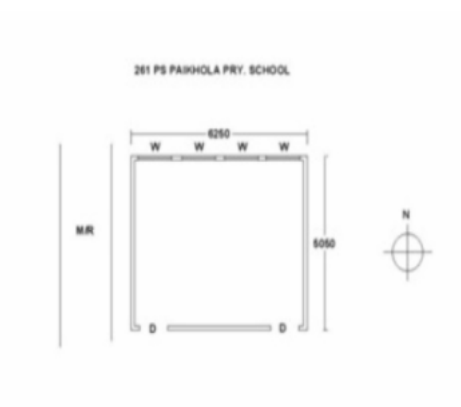

নির্বাচক নিবন্ধন আধিকারিকের স্বাক্ষর

Nazri Naksha

Google Map View

Polling Station Building Front View

Polling Station Front View

Cad View

Key MAP View

1	WB/32/227/243328	নাম : শেফালী অধিকারী স্বামীর নাম: গৌরগোপাল অধিকারী বাড়ির নং : n0001 বয়স : 72 লিঙ্গ : মহিলা	ফটো উপলব্ধ	2	WB/32/227/243426	নাম : কমলা অধিকারী স্বামীর নাম: দুলাল অধিকারী বাড়ির নং : n0037 বয়স : 69 লিঙ্গ : মহিলা	ফটো উপলব্ধ	3	WB/32/227/243649	নাম : জয়দেব অধিকারী পিতার নাম: দুলাল অধিকারী বাড়ির নং : n0037 বয়স : 50 লিঙ্গ : পুরুষ	ফটো উপলব্ধ
4	HNQ2099174	নাম : নমিতা রানী অধিকারী স্বামীর নাম: জয়দেব অধিকারী বাড়ির নং : n0037 বয়স : 43 লিঙ্গ : মহিলা	ফটো উপলব্ধ	5	WFY1896653	নাম : দীনেশ অধিকারী পিতার নাম: গৌরগোপাল অধিকারী বাড়ির নং : n0001 বয়স : 29 লিঙ্গ : পুরুষ	ফটো উপলব্ধ	6	WFY2578367	নাম : সুভময় অধিকারী পিতার নাম: জয়দেব অধিকারী বাড়ির নং : এন0037 বয়স : 24 লিঙ্গ : পুরুষ	ফটো উপলব্ধ
7	WFY1896638	নাম : বাসুদেব আচার্য পিতার নাম: গৌতম আচার্য বাড়ির নং : n0037 বয়স : 32 লিঙ্গ : পুরুষ	ফটো উপলব্ধ	8	WFY2289924	নাম : সোমা আচার্য স্বামীর নাম: কল্যান আচার্য বাড়ির নং : n0205 বয়স : 28 লিঙ্গ : মহিলা	ফটো উপলব্ধ	9	WFY2289932	নাম : সোনামনি আচার্য স্বামীর নাম: বাসুদেব আচার্য বাড়ির নং : n0206 বয়স : 28 লিঙ্গ : মহিলা	ফটো উপলব্ধ
10	WFY2400992	নাম : রঞ্জিত আচার্য পিতার নাম: তপন আচার্য বাড়ির নং : 0031 বয়স : 26 লিঙ্গ : পুরুষ	ফটো উপলব্ধ	11	HNQ1514033	নাম : ছন্দারানী আচার্য স্বামীর নাম: তপন আচার্য বাড়ির নং : n0031 বয়স : 48 লিঙ্গ : মহিলা	ফটো উপলব্ধ	12	WB/32/227/243553	নাম : গৌতম আচার্য পিতার নাম: কালিপদ আচার্য বাড়ির নং : n0031 বয়স : 60 লিঙ্গ : পুরুষ	ফটো উপলব্ধ
13	WB/32/227/243498	নাম : সুমিত্রা আচার্য স্বামীর নাম: গৌতম আচার্য বাড়ির নং : n0031 বয়স : 52 লিঙ্গ : মহিলা	ফটো উপলব্ধ	14	WFY1402288	নাম : কল্যান আচার্য পিতার নাম: গৌতম আচার্য বাড়ির নং : n0031 বয়স : 36 লিঙ্গ : পুরুষ	ফটো উপলব্ধ	15	WB/32/227/243528	নাম : মদন আচার্য পিতার নাম: কালিপদ আচার্য বাড়ির নং : n0031 বয়স : 58 লিঙ্গ : পুরুষ	ফটো উপলব্ধ
16	WB/32/227/243526	নাম : আরতী আচার্য স্বামীর নাম: মদন আচার্য বাড়ির নং : n0031 বয়স : 51 লিঙ্গ : মহিলা	ফটো উপলব্ধ	17	WFY1245612	নাম : কৌশিক আচার্য পিতার নাম: মদন আচার্য বাড়ির নং : n0031 বয়স : 37 লিঙ্গ : পুরুষ	ফটো উপলব্ধ	18	WFY1728385	নাম : কবিতা আচার্য স্বামীর নাম: কৌশিক আচার্য বাড়ির নং : n0031 বয়স : 31 লিঙ্গ : মহিলা	ফটো উপলব্ধ
19	WB/32/227/243412	নাম : তপন আচার্য পিতার নাম: কালিপদ আচার্য বাড়ির নং : n0031 বয়স : 52 লিঙ্গ : পুরুষ	ফটো উপলব্ধ	20	WB/32/227/243231	নাম : কাঞ্চন আচার্য স্বামীর নাম: গিরিশ আচার্য বাড়ির নং : n0038 বয়স : 62 লিঙ্গ : মহিলা	ফটো উপলব্ধ	21	WB/32/227/243253	নাম : তপন কুইলা পিতার নাম: পূর্ণ কুইলা বাড়ির নং : n0025 বয়স : 50 লিঙ্গ : পুরুষ	ফটো উপলব্ধ
22	HNQ1740729	নাম : কমল কুইলা পিতার নাম: পূর্ণ কুইলা বাড়ির নং : n0025 বয়স : 44 লিঙ্গ : পুরুষ	ফটো উপলব্ধ	23	HNQ2503571	নাম : প্রতিমা কুইলা স্বামীর নাম: কমল কুইলা বাড়ির নং : n0025 বয়স : 40 লিঙ্গ : মহিলা	ফটো উপলব্ধ	24	WB/32/227/243319	নাম : চঞ্চলা কুইলা স্বামীর নাম: গুনাধর কুইলা বাড়ির নং : n0026 বয়স : 68 লিঙ্গ : মহিলা	ফটো উপলব্ধ
25	HNQ1761865	নাম : রাধারানী মান্ডি স্বামীর নাম: রাম মান্ডি বাড়ির নং : n0026 বয়স : 44 লিঙ্গ : মহিলা	ফটো উপলব্ধ	26	WB/32/227/243012	নাম : সন্ধ্যা ঘড়াই স্বামীর নাম: নিরঞ্জন ঘড়াই বাড়ির নং : n0026 বয়স : 53 লিঙ্গ : মহিলা	ফটো উপলব্ধ	27	WB/32/227/243303	নাম : গুনাধর কুইলা পিতার নাম: বাট্ট কুইলা বাড়ির নং : n0026 বয়স : 82 লিঙ্গ : পুরুষ	ফটো উপলব্ধ
28	WFY1526805	নাম : শ্যামলী কুইলা স্বামীর নাম: তপন কুইলা বাড়ির নং : n0025 বয়স : 34 লিঙ্গ : মহিলা	ফটো উপলব্ধ	29	WB/32/227/243243	নাম : কাজল কুইলা স্বামীর নাম: পূর্ণ কুইলা বাড়ির নং : n0025 বয়স : 62 লিঙ্গ : মহিলা	ফটো উপলব্ধ	30	WB/32/227/243020	নাম : পূর্ণচন্দ্র কুইলা পিতার নাম: বাট্ট কুইলা বাড়ির নং : n0025 বয়স : 70 লিঙ্গ : পুরুষ	ফটো উপলব্ধ