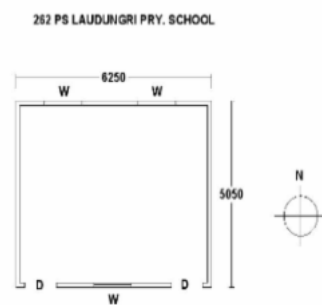

নির্বাচক নিবন্ধন আধিকারিকের স্বাক্ষর

Nazri Naksha

Google Map View

Polling Station Building Front View

Polling Station Front View

Cad View

Key MAP View

1 নাম : বিমল অট্ট পিতার নাম: হাওরী অট্ট বাড়ির নং : n0003 বয়স : 68 লিঙ্গ : পুরুষ	WFY2779718 ফটো উপলব্ধ	2 নাম : দিপালী অট্ট স্বামীর নাম: বিমল অট্ট বাড়ির নং : n0003 বয়স : 57 লিঙ্গ : মহিলা	WB/32/227/246663 ফটো উপলব্ধ	3 নাম : দেবব্রত অট্ট পিতার নাম: বিমল অট্ট বাড়ির নং : n0003 বয়স : 40 লিঙ্গ : পুরুষ	HNQ2574366 ফটো উপলব্ধ
4 নাম : সুব্রত অট্ট পিতার নাম: বিমল অট্ট বাড়ির নং : n0003 বয়স : 35 লিঙ্গ : পুরুষ	WFY1402601 ফটো উপলব্ধ	5 নাম : অমল অট্ট পিতার নাম: হাওরী অট্ট বাড়ির নং : n0004 বয়স : 61 লিঙ্গ : পুরুষ	WB/32/227/246037 ফটো উপলব্ধ	6 নাম : অমিত অট্ট পিতার নাম: অমল অট্ট বাড়ির নং : n0004 বয়স : 30 লিঙ্গ : পুরুষ	WFY1795707 ফটো উপলব্ধ
7 নাম : পুতুল অট্ট স্বামীর নাম: কমল অট্ট বাড়ির নং : n0005 বয়স : 53 লিঙ্গ : মহিলা	WB/32/227/246403 ফটো উপলব্ধ	8 নাম : অপর্ণারানী অট্ট স্বামীর নাম: অশোক অট্ট বাড়ির নং : n0006 বয়স : 47 লিঙ্গ : মহিলা	HNQ1742139 ফটো উপলব্ধ	9 নাম : বিজয় অট্ট পিতার নাম: ভুবন অট্ট বাড়ির নং : n0009 বয়স : 64 লিঙ্গ : পুরুষ	WFY2420222 ফটো উপলব্ধ
10 নাম : নমিতা অট্ট স্বামীর নাম: বিজয় অট্ট বাড়ির নং : n0009 বয়স : 59 লিঙ্গ : মহিলা	WFY2420230 ফটো উপলব্ধ	11 নাম : অরুণ অট্ট পিতার নাম: বিজয় অট্ট বাড়ির নং : n0009 বয়স : 33 লিঙ্গ : পুরুষ	WFY1526912 ফটো উপলব্ধ	12 নাম : সুজয় অট্ট পিতার নাম: ভুবন অট্ট বাড়ির নং : n0009 বয়স : 60 লিঙ্গ : পুরুষ	WB/32/227/246050 ফটো উপলব্ধ
13 নাম : শ্রাবনী অট্ট স্বামীর নাম: বিনয় অট্ট বাড়ির নং : n0010 বয়স : 55 লিঙ্গ : মহিলা	WB/32/227/246321 ফটো উপলব্ধ	14 নাম : তরুণ অট্ট পিতার নাম: বিনয় অট্ট বাড়ির নং : n0010 বয়স : 33 লিঙ্গ : পুরুষ	WFY1526920 ফটো উপলব্ধ	15 নাম : প্রদীপ অট্ট পিতার নাম: ভূপেন অট্ট বাড়ির নং : n0010 বয়স : 52 লিঙ্গ : পুরুষ	WB/32/227/246134 ফটো উপলব্ধ
16 নাম : বারিন্দ্রনাথ অট্ট পিতার নাম: পিতাম্বর অট্ট বাড়ির নং : n0011 বয়স : 77 লিঙ্গ : পুরুষ	WB/32/227/246413 ফটো উপলব্ধ	17 নাম : দুর্গারানী অট্ট স্বামীর নাম: বারিন্দ্রনাথ অট্ট বাড়ির নং : n0011 বয়স : 70 লিঙ্গ : মহিলা	WB/32/227/246320 ফটো উপলব্ধ	18 নাম : বিশ্বজিৎ শ্যামল পিতার নাম: নকুল শ্যামল বাড়ির নং : n0011 বয়স : 36 লিঙ্গ : পুরুষ	WFY1402635 ফটো উপলব্ধ
19 নাম : সুবর্ণা অট্ট স্বামীর নাম: দেবব্রত অট্ট বাড়ির নং : n0105 বয়স : 35 লিঙ্গ : মহিলা	WFY1472422 ফটো উপলব্ধ	20 নাম : সুকন্যা অট্ট স্বামীর নাম: শ্রীকান্ত অট্ট বাড়ির নং : n0011 বয়স : 39 লিঙ্গ : মহিলা	HNQ2673234 ফটো উপলব্ধ	21 নাম : তনুশ্রী অট্ট স্বামীর নাম: প্রদীপ অট্ট বাড়ির নং : n0010 বয়স : 38 লিঙ্গ : মহিলা	HNQ2620532 ফটো উপলব্ধ
22 নাম : রিয়া অট্ট পিতার নাম: পিতাম্বর অট্ট বাড়ির নং : এন0011 বয়স : 23 লিঙ্গ : মহিলা	WFY2749331 ফটো উপলব্ধ	23 নাম : ময়না অট্ট স্বামীর নাম: অরুণ অট্ট বাড়ির নং : n0009 বয়স : 29 লিঙ্গ : মহিলা	WFY2322311 ফটো উপলব্ধ	24 নাম : তন্ময় অট্ট মায়ের নাম: পুতুল অট্ট বাড়ির নং : n0121 বয়স : 32 লিঙ্গ : পুরুষ	WFY2300523 ফটো উপলব্ধ
25 নাম : প্রিয়াংকা অট্ট পিতার নাম: বিজয় অট্ট বাড়ির নং : n0009 বয়স : 30 লিঙ্গ : মহিলা	WFY1795715 ফটো উপলব্ধ	26 নাম : পীযুষ অট্ট পিতার নাম: সুজয় অট্ট বাড়ির নং : n0009 বয়স : 29 লিঙ্গ : পুরুষ	WFY1896927 ফটো উপলব্ধ	27 নাম : জ্যোৎস্না অট্ট স্বামীর নাম: সুজয় অট্ট বাড়ির নং : n0009 বয়স : 55 লিঙ্গ : মহিলা	WB/32/227/246783 ফটো উপলব্ধ
28 নাম : অমিতা অট্ট স্বামীর নাম: লক্ষীকান্ত অট্ট বাড়ির নং : n0011 বয়স : 38 লিঙ্গ : মহিলা	WFY1176361 ফটো উপলব্ধ	29 নাম : লক্ষীকান্ত অট্ট পিতার নাম: বারীন্দ্র অট্ট বাড়ির নং : n0011 বয়স : 56 লিঙ্গ : পুরুষ	WB/32/227/246634 ফটো উপলব্ধ	30 নাম : শ্রীকান্ত অট্ট পিতার নাম: বারিন্দ্রনাথ অট্ট বাড়ির নং : n0011 বয়স : 45 লিঙ্গ : পুরুষ	HNQ1762350 ফটো উপলব্ধ