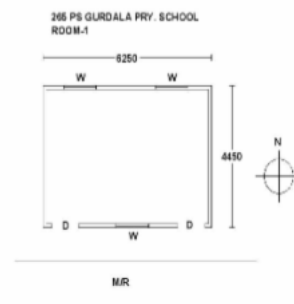

নির্বাচক নিবন্ধন আধিকারিকের স্বাক্ষর

Nazri Naksha

Google Map View

Polling Station Building Front View

Polling Station Front View

Cad View

Key MAP View

1 নাম : শেফালী দাস অধিকারী স্বামীর নাম: শুকদেব দাস অধিকারী বাড়ির নং : n0048 বয়স : 50 লিঙ্গ : মহিলা	HNQ1743376 ফটো উপলব্ধ	2 নাম : শুকদেব দাস অধিকারী পিতার নাম: নিতাই দাস অধিকারী বাড়ির নং : n0048 বয়স : 51 লিঙ্গ : পুরুষ	WFY2470375 ফটো উপলব্ধ	3 নাম : সুমিতা দাস অধিকারী স্বামীর নাম: দীপক দাস অধিকারী বাড়ির নং : n0101 বয়স : 38 লিঙ্গ : মহিলা	HNQ2673804 ফটো উপলব্ধ
4 নাম : পিতাম্বর দাস অধিকারী পিতার নাম: গোপীনাথ দাস অধিকারী বাড়ির নং : n0049 বয়স : 34 লিঙ্গ : পুরুষ	WFY1473206 ফটো উপলব্ধ	5 নাম : শেফালী দাস অধিকারী স্বামীর নাম: গোপীনাথ দাস অধিকারী বাড়ির নং : n0049 বয়স : 58 লিঙ্গ : মহিলা	WFY2473833 ফটো উপলব্ধ	6 নাম : গোপীনাথ দাস অধিকারী পিতার নাম: নিতাই দাস অধিকারী বাড়ির নং : n0049 বয়স : 66 লিঙ্গ : পুরুষ	WFY2473841 ফটো উপলব্ধ
7 নাম : ভবানী দাস অধিকারী পিতার নাম: শুকদেব দাস অধিকারী বাড়ির নং : 0048 বয়স : 27 লিঙ্গ : মহিলা	WFY2404614 ফটো উপলব্ধ	8 নাম : প্রতিমা খুঁটিয়া স্বামীর নাম: সুর্যকান্ত খুঁটিয়া বাড়ির নং : n0001 বয়স : 29 লিঙ্গ : মহিলা	WFY1897990 ফটো উপলব্ধ	9 নাম : অর্পিতা খুঁটিয়া পিতার নাম: অরুণ খুঁটিয়া বাড়ির নং : N0005 বয়স : 25 লিঙ্গ : মহিলা	WFY2535839 ফটো উপলব্ধ
10 নাম : চন্দনা খুঁটিয়া স্বামীর নাম: অরুণ খুঁটিয়া বাড়ির নং : n0005 বয়স : 52 লিঙ্গ : মহিলা	HNQ1516657 ফটো উপলব্ধ	11 নাম : কৌশিক খুঁটিয়া পিতার নাম: নারায়ন চন্দ্র খুঁটিয়া বাড়ির নং : n0004 বয়স : 29 লিঙ্গ : পুরুষ	WFY1897958 ফটো উপলব্ধ	12 নাম : দুর্গা খুঁটিয়া স্বামীর নাম: কানাই খুঁটিয়া বাড়ির নং : n0001 বয়স : 74 লিঙ্গ : মহিলা	WFY2470052 ফটো উপলব্ধ
13 নাম : সুর্য কান্ত খুঁটিয়া পিতার নাম: কানাই খুঁটিয়া বাড়ির নং : n0001 বয়স : 43 লিঙ্গ : পুরুষ	HNQ1741438 ফটো উপলব্ধ	14 নাম : বর্নালী দাস স্বামীর নাম: জগন্নাথ দাস বাড়ির নং : n0001 বয়স : 43 লিঙ্গ : মহিলা	HNQ2102671 ফটো উপলব্ধ	15 নাম : প্রমিলা খুঁটিয়া স্বামীর নাম: রামকৃষ্ণ খুঁটিয়া বাড়ির নং : n0002 বয়স : 77 লিঙ্গ : মহিলা	WB/32/227/252334 ফটো উপলব্ধ
16 নাম : অমল খুঁটিয়া পিতার নাম: রামকৃষ্ণ খুঁটিয়া বাড়ির নং : n0002 বয়স : 53 লিঙ্গ : পুরুষ	WB/32/227/252432 ফটো উপলব্ধ	17 নাম : লতা খুঁটিয়া স্বামীর নাম: অমল খুঁটিয়া বাড়ির নং : n0002 বয়স : 38 লিঙ্গ : মহিলা	HNQ2673770 ফটো উপলব্ধ	18 নাম : হরেকৃষ্ণ খুঁটিয়া পিতার নাম: ঈশ্বর খুঁটিয়া বাড়ির নং : n0003 বয়স : 74 লিঙ্গ : পুরুষ	WFY2437408 ফটো উপলব্ধ
19 নাম : কমলা খুঁটিয়া স্বামীর নাম: হরেকৃষ্ণ খুঁটিয়া বাড়ির নং : n0003 বয়স : 69 লিঙ্গ : মহিলা	WFY2437390 ফটো উপলব্ধ	20 নাম : লক্ষ্মীকান্ত খুঁটিয়া পিতার নাম: হরেকৃষ্ণ খুঁটিয়া বাড়ির নং : n0003 বয়স : 45 লিঙ্গ : পুরুষ	HNQ1516939 ফটো উপলব্ধ	21 নাম : নারায়ণ খুঁটিয়া পিতার নাম: ঈশ্বর খুঁটিয়া বাড়ির নং : n0004 বয়স : 68 লিঙ্গ : পুরুষ	WB/32/227/252180 ফটো উপলব্ধ
22 নাম : পুষ্প সাঁতরা (খুঁটিয়া) স্বামীর নাম: নারায়ণ চন্দ্র খুঁটিয়া বাড়ির নং : n0004 বয়স : 63 লিঙ্গ : মহিলা	WB/32/227/252212 ফটো উপলব্ধ	23 নাম : কুশল কান্তি খুঁটিয়া পিতার নাম: নারায়ণ চন্দ্র খুঁটিয়া বাড়ির নং : n0004 বয়স : 37 লিঙ্গ : পুরুষ	WFY1246024 ফটো উপলব্ধ	24 নাম : অসীমা খুঁটিয়া স্বামীর নাম: লক্ষ্মীকান্ত খুঁটিয়া বাড়ির নং : n0005 বয়স : 37 লিঙ্গ : মহিলা	WFY1403237 ফটো উপলব্ধ
25 নাম : সুজাতা খুঁটিয়া স্বামীর নাম: অর্জুন চন্দ্র খুঁটিয়া বাড়ির নং : n0005 বয়স : 52 লিঙ্গ : মহিলা	HNQ2349694 ফটো উপলব্ধ	26 নাম : বর্নালী গিরি স্বামীর নাম: খোকন গিরি বাড়ির নং : n0006 বয়স : 45 লিঙ্গ : মহিলা	HNQ2348993 ফটো উপলব্ধ	27 নাম : গদাধর গিরি পিতার নাম: ভূপতি গিরি বাড়ির নং : n0006 বয়স : 46 লিঙ্গ : পুরুষ	HNQ1516921 ফটো উপলব্ধ
28 নাম : রীনা গিরি স্বামীর নাম: অম্বৈত গিরি বাড়ির নং : n0006 বয়স : 31 লিঙ্গ : মহিলা	WFY1729474 ফটো উপলব্ধ	29 নাম : কৃষ্ণা গিরি স্বামীর নাম: প্রদীপ গিরি বাড়ির নং : n0032 বয়স : 34 লিঙ্গ : মহিলা	WFY1473214 ফটো উপলব্ধ	30 নাম : সুভাষ গিরি পিতার নাম: গৌরহরি গিরি বাড়ির নং : n0063 বয়স : 53 লিঙ্গ : পুরুষ	WB/32/227/252445 ফটো উপলব্ধ