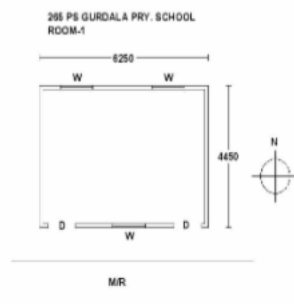

নির্বাচক নিবন্ধন আধিকারিকের স্বাক্ষর

Nazri Naksha

Google Map View

Polling Station Building Front View

Polling Station Front View

Cad View

Key MAP View

1 নাম : শেফালী দাস অধিকারী স্বামীর নাম: শুকদেব দাস অধিকারী বাড়ির নং : n0048 বয়স : 50 লিঙ্গ : মহিলা	HNQ1743376 ফটো উপলব্ধ	2 নাম : শুকদেব দাস অধিকারী পিতার নাম: নিতাই দাস অধিকারী বাড়ির নং : n0048 বয়স : 51 লিঙ্গ : পুরুষ	WFY2470375 ফটো উপলব্ধ	3 নাম : সুমিতা দাস অধিকারী স্বামীর নাম: দীপক দাস অধিকারী বাড়ির নং : n0101 বয়স : 38 লিঙ্গ : মহিলা	HNQ2673804 ফটো উপলব্ধ
4 নাম : পিতাম্বর দাস অধিকারী পিতার নাম: গোপীনাথ দাস অধিকারী বাড়ির নং : n0049 বয়স : 34 লিঙ্গ : পুরুষ	WFY1473206 ফটো উপলব্ধ	5 নাম : শেফালী দাস অধিকারী স্বামীর নাম: গোপীনাথ দাস অধিকারী বাড়ির নং : n0049 বয়স : 58 লিঙ্গ : মহিলা	WFY2473833 ফটো উপলব্ধ	6 নাম : গোপীনাথ দাস অধিকারী পিতার নাম: নিতাই দাস অধিকারী বাড়ির নং : n0049 বয়স : 66 লিঙ্গ : পুরুষ	WFY2473841 ফটো উপলব্ধ
7 নাম : ভবানী দাস অধিকারী পিতার নাম: শুকদেব দাস অধিকারী বাড়ির নং : 0048 বয়স : 27 লিঙ্গ : মহিলা	WFY2404614 ফটো উপলব্ধ	8 নাম : প্রতিমা খুঁটিয়া স্বামীর নাম: সুর্যকান্ত খুঁটিয়া বাড়ির নং : n0001 বয়স : 29 লিঙ্গ : মহিলা	WFY1897990 ফটো উপলব্ধ	9 নাম : অর্পিতা খুঁটিয়া পিতার নাম: অরুণ খুঁটিয়া বাড়ির নং : N0005 বয়স : 25 লিঙ্গ : মহিলা	WFY2535839 ফটো উপলব্ধ
10 নাম : চন্দনা খুঁটিয়া স্বামীর নাম: অরুণ খুঁটিয়া বাড়ির নং : n0005 বয়স : 52 লিঙ্গ : মহিলা	HNQ1516657 ফটো উপলব্ধ	11 নাম : কৌশিক খুঁটিয়া পিতার নাম: নারায়ন চন্দ্র খুঁটিয়া বাড়ির নং : n0004 বয়স : 29 লিঙ্গ : পুরুষ	WFY1897958 ফটো উপলব্ধ	12 নাম : দুর্গা খুঁটিয়া স্বামীর নাম: কানাই খুঁটিয়া বাড়ির নং : n0001 বয়স : 74 লিঙ্গ : মহিলা	WFY2470052 ফটো উপলব্ধ
13 নাম : সুর্য কান্ত খুঁটিয়া পিতার নাম: কানাই খুঁটিয়া বাড়ির নং : n0001 বয়স : 43 লিঙ্গ : পুরুষ	HNQ1741438 ফটো উপলব্ধ	14 নাম : বর্নালী দাস স্বামীর নাম: জগন্নাথ দাস বাড়ির নং : n0001 বয়স : 43 লিঙ্গ : মহিলা	HNQ2102671 ফটো উপলব্ধ	15 নাম : প্রমিলা খুঁটিয়া স্বামীর নাম: রামকৃষ্ণ খুঁটিয়া বাড়ির নং : n0002 বয়স : 77 লিঙ্গ : মহিলা	WB/32/227/252334 ফটো উপলব্ধ
16 নাম : অমল খুঁটিয়া পিতার নাম: রামকৃষ্ণ খুঁটিয়া বাড়ির নং : n0002 বয়স : 53 লিঙ্গ : পুরুষ	WB/32/227/252432 ফটো উপলব্ধ	17 নাম : লতা খুঁটিয়া স্বামীর নাম: অমল খুঁটিয়া বাড়ির নং : n0002 বয়স : 38 লিঙ্গ : মহিলা	HNQ2673770 ফটো উপলব্ধ	18 নাম : হরেকৃষ্ণ খুঁটিয়া পিতার নাম: ঈশ্বর খুঁটিয়া বাড়ির নং : n0003 বয়স : 74 লিঙ্গ : পুরুষ	WFY2437408 ফটো উপলব্ধ
19 নাম : কমলা খুঁটিয়া স্বামীর নাম: হরেকৃষ্ণ খুঁটিয়া বাড়ির নং : n0003 বয়স : 69 লিঙ্গ : মহিলা	WFY2437390 ফটো উপলব্ধ	20 নাম : লক্ষ্মীকান্ত খুঁটিয়া পিতার নাম: হরেকৃষ্ণ খুঁটিয়া বাড়ির নং : n0003 বয়স : 45 লিঙ্গ : পুরুষ	HNQ1516939 ফটো উপলব্ধ	21 নাম : নারায়ণ খুঁটিয়া পিতার নাম: ঈশ্বর খুঁটিয়া বাড়ির নং : n0004 বয়স : 68 লিঙ্গ : পুরুষ	WB/32/227/252180 ফটো উপলব্ধ
22 নাম : পুষ্প সাঁতরা (খুঁটিয়া) স্বামীর নাম: নারায়ণ চন্দ্র খুঁটিয়া বাড়ির নং : n0004 বয়স : 63 লিঙ্গ : মহিলা	WB/32/227/252212 ফটো উপলব্ধ	23 নাম : কুশল কান্তি খুঁটিয়া পিতার নাম: নারায়ণ চন্দ্র খুঁটিয়া বাড়ির নং : n0004 বয়স : 37 লিঙ্গ : পুরুষ	WFY1246024 ফটো উপলব্ধ	24 নাম : অসীমা খুঁটিয়া স্বামীর নাম: লক্ষ্মীকান্ত খুঁটিয়া বাড়ির নং : n0005 বয়স : 37 লিঙ্গ : মহিলা	WFY1403237 ফটো উপলব্ধ
25 নাম : সুজাতা খুঁটিয়া স্বামীর নাম: অর্জুন চন্দ্র খুঁটিয়া বাড়ির নং : n0005 বয়স : 52 লিঙ্গ : মহিলা	HNQ2349694 ফটো উপলব্ধ	26 নাম : বর্নালী গিরি স্বামীর নাম: খোকন গিরি বাড়ির নং : n0006 বয়স : 45 লিঙ্গ : মহিলা	HNQ2348993 ফটো উপলব্ধ	27 নাম : গদাধর গিরি পিতার নাম: ভূপতি গিরি বাড়ির নং : n0006 বয়স : 46 লিঙ্গ : পুরুষ	HNQ1516921 ফটো উপলব্ধ
28 নাম : রীনা গিরি স্বামীর নাম: অম্বৈত গিরি বাড়ির নং : n0006 বয়স : 31 লিঙ্গ : মহিলা	WFY1729474 ফটো উপলব্ধ	29 নাম : কৃষ্ণা গিরি স্বামীর নাম: প্রদীপ গিরি বাড়ির নং : n0032 বয়স : 34 লিঙ্গ : মহিলা	WFY1473214 ফটো উপলব্ধ	30 নাম : সুভাষ গিরি পিতার নাম: গৌরহরি গিরি বাড়ির নং : n0063 বয়স : 53 লিঙ্গ : পুরুষ	WB/32/227/252445 ফটো উপলব্ধ