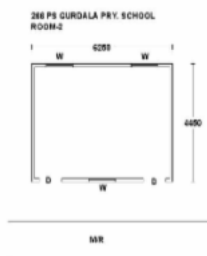

নির্বাচক নিবন্ধন আধিকারিকের স্বাক্ষর

Nazri Naksha

Google Map View

Polling Station Building Front View

Polling Station Front View

Cad View

Key MAP View

1 নাম : বেনু অট্ট পিতার নাম: গোষ্ঠ অট্ট বাড়ির নং : n0112 বয়স : 62 লিঙ্গ : পুরুষ ফটো উপলব্ধ	WB/32/227/252382	2 নাম : খুকু অট্ট স্বামীর নাম: বেনু অট্ট বাড়ির নং : n0112 বয়স : 52 লিঙ্গ : মহিলা ফটো উপলব্ধ	WB/32/227/252701	3 নাম : মদন অট্ট পিতার নাম: বেনু অট্ট বাড়ির নং : n0112 বয়স : 29 লিঙ্গ : পুরুষ ফটো উপলব্ধ	WFY1898063
4 নাম : গুরুপ্রসাদ অট্ট পিতার নাম: বেনু অট্ট বাড়ির নং : n0112 বয়স : 32 লিঙ্গ : পুরুষ ফটো উপলব্ধ	WFY1729714	5 নাম : ভারতী আচার্য্য স্বামীর নাম: রবীন আচার্য্য বাড়ির নং : n0055 বয়স : 50 লিঙ্গ : মহিলা ফটো উপলব্ধ	WB/32/227/252576	6 নাম : রবীন আচার্য্য পিতার নাম: বিমল আচার্য্য বাড়ির নং : n0055 বয়স : 52 লিঙ্গ : পুরুষ ফটো উপলব্ধ	WB/32/227/252520
7 নাম : স্বপন আচার্য্য পিতার নাম: বিমল আচার্য্য বাড়ির নং : n0054 বয়স : 58 লিঙ্গ : পুরুষ ফটো উপলব্ধ	WFY2438422	8 নাম : মোসুমী আচার্য্য পিতার নাম: রবীন আচার্য্য বাড়ির নং : এন0 055 বয়স : 24 লিঙ্গ : মহিলা ফটো উপলব্ধ	WFY2586428	9 নাম : পুষ্প আচার্য্য স্বামীর নাম: দীপু আচার্য্য বাড়ির নং : n0052 বয়স : 27 লিঙ্গ : মহিলা ফটো উপলব্ধ	WFY2330413
10 নাম : শিউলি আচার্য্য স্বামীর নাম: শুভদীপ আচার্য্য বাড়ির নং : n0218 বয়স : 28 লিঙ্গ : মহিলা ফটো উপলব্ধ	WFY2291011	11 নাম : সুমিতা আচার্য্য স্বামীর নাম: সমীর আচার্য্য বাড়ির নং : n0221 বয়স : 29 লিঙ্গ : মহিলা ফটো উপলব্ধ	WFY2291045	12 নাম : দীপু আচার্য্য পিতার নাম: শ্রীমন্ত আচার্য্য বাড়ির নং : n0052 বয়স : 32 লিঙ্গ : পুরুষ ফটো উপলব্ধ	WFY2226439
13 নাম : শ্রীমন্ত আচার্য্য পিতার নাম: কুন্তিলাস আচার্য্য বাড়ির নং : n0052 বয়স : 59 লিঙ্গ : পুরুষ ফটো উপলব্ধ	WB/32/227/252143	14 নাম : বনলতা আচার্য্য স্বামীর নাম: শ্রীমন্ত আচার্য্য বাড়ির নং : n0052 বয়স : 52 লিঙ্গ : মহিলা ফটো উপলব্ধ	WB/32/227/252246	15 নাম : সন্তু আচার্য্য পিতার নাম: শ্রীমন্ত আচার্য্য বাড়ির নং : n0052 বয়স : 35 লিঙ্গ : পুরুষ ফটো উপলব্ধ	WFY1527613
16 নাম : সুসমা আচার্য্য স্বামীর নাম: সন্তু আচার্য্য বাড়ির নং : n0052 বয়স : 32 লিঙ্গ : মহিলা ফটো উপলব্ধ	WFY1796655	17 নাম : বিমল আচার্য্য পিতার নাম: ঈশ্বর আচার্য্য বাড়ির নং : n0054 বয়স : 81 লিঙ্গ : পুরুষ ফটো উপলব্ধ	WFY2452134	18 নাম : দুর্গারানী আচার্য্য স্বামীর নাম: বিমল আচার্য্য বাড়ির নং : n0054 বয়স : 71 লিঙ্গ : মহিলা ফটো উপলব্ধ	WFY2452274
19 নাম : বাসন্তী আচার্য্য স্বামীর নাম: স্বপন আচার্য্য বাড়ির নং : n0054 বয়স : 54 লিঙ্গ : মহিলা ফটো উপলব্ধ	WFY2438380	20 নাম : সমির আচার্য্য পিতার নাম: স্বপন আচার্য্য বাড়ির নং : n0054 বয়স : 33 লিঙ্গ : পুরুষ ফটো উপলব্ধ	WFY1632678	21 নাম : খোকন আচার্য্য পিতার নাম: বিমল আচার্য্য বাড়ির নং : n0054 বয়স : 39 লিঙ্গ : পুরুষ ফটো উপলব্ধ	HNQ2621217
22 নাম : অর্চনা পন্ডা পিতার নাম: নারায়ণ পন্ডা বাড়ির নং : n0054 বয়স : 43 লিঙ্গ : মহিলা ফটো উপলব্ধ	HNQ2103182	23 নাম : চন্দনা আচার্য্য স্বামীর নাম: খোকন আচার্য্য বাড়ির নং : n0176 বয়স : 37 লিঙ্গ : মহিলা ফটো উপলব্ধ	HNQ2673796	24 নাম : ক্ষুদিরাম আদক পিতার নাম: জগন্নাথ আদক বাড়ির নং : n0141 বয়স : 79 লিঙ্গ : পুরুষ ফটো উপলব্ধ	WB/32/227/252563
25 নাম : প্রকাশ আদক পিতার নাম: কালিপদ আদক বাড়ির নং : n0141 বয়স : 35 লিঙ্গ : পুরুষ ফটো উপলব্ধ	WFY1473339	26 নাম : তারাপদ আদক পিতার নাম: ক্ষুদিরাম আদক বাড়ির নং : n0141 বয়স : 54 লিঙ্গ : পুরুষ ফটো উপলব্ধ	WB/32/227/252631	27 নাম : আরতি আদক স্বামীর নাম: তারাপদ আদক বাড়ির নং : n0141 বয়স : 51 লিঙ্গ : মহিলা ফটো উপলব্ধ	WB/32/227/252793
28 নাম : বাপী আদক পিতার নাম: ক্ষুদিরাম আদক বাড়ির নং : n0141 বয়স : 52 লিঙ্গ : পুরুষ ফটো উপলব্ধ	WB/32/227/252468	29 নাম : দিবাকর আদক পিতার নাম: তারাপদ আদক বাড়ির নং : n0141 বয়স : 29 লিঙ্গ : পুরুষ ফটো উপলব্ধ	WFY1898154	30 নাম : আকাশ আদক পিতার নাম: কালিপদ আদক বাড়ির নং : n0141 বয়স : 29 লিঙ্গ : পুরুষ ফটো উপলব্ধ	WFY1898204