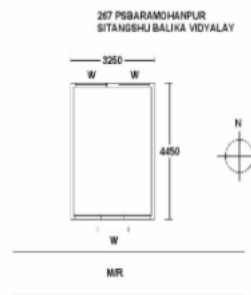

নির্বাচক নিবন্ধন আধিকারিকের স্বাক্ষর

Nazri Naksha

Google Map View

Polling Station Building Front View

Polling Station Front View

Cad View

Key MAP View

1 নাম : শালমা বিবি পিতার নাম: সেখ হোসেন বাড়ির নং : n0001 বয়স : 57 লিঙ্গ : মহিলা ফটো উপলব্ধ	WB/32/227/255434	2 নাম : আব্দুল সেক মায়ের নাম: সালমা বিবি বাড়ির নং : n0001 বয়স : 35 লিঙ্গ : পুরুষ ফটো উপলব্ধ	WFY1403948	3 নাম : সুমন্ত সাহ পিতার নাম: সুকুমার সাহ বাড়ির নং : n0386 বয়স : 37 লিঙ্গ : পুরুষ ফটো উপলব্ধ	NKP1333129
4 নাম : সোমদত্তা কুন্ডু (তেওয়ারী) স্বামীর নাম: সুরজিৎ তেওয়ারী বাড়ির নং : n0092 বয়স : 42 লিঙ্গ : মহিলা ফটো উপলব্ধ	WFY1528124	5 নাম : সুশোভন অধিকারী পিতার নাম: সুধা অধিকারী বাড়ির নং : n0349 বয়স : 28 লিঙ্গ : পুরুষ ফটো উপলব্ধ	WFY2291144	6 নাম : ইশিতা অধিকারী পিতার নাম: কৃষ্ণপ্রসাদ অধিকারী বাড়ির নং : n0007 বয়স : 29 লিঙ্গ : মহিলা ফটো উপলব্ধ	WFY1898477
7 নাম : সুস্মিতা অধিকারী স্বামীর নাম: অতনু অধিকারী বাড়ির নং : এন0002 বয়স : 31 লিঙ্গ : মহিলা ফটো উপলব্ধ	WFY2406015	8 নাম : অনিতা অধিকারী স্বামীর নাম: শিব অধিকারী বাড়ির নং : 0003 বয়স : 31 লিঙ্গ : মহিলা ফটো উপলব্ধ	WFY2405850	9 নাম : শুভ অধিকারী পিতার নাম: সুধা অধিকারী বাড়ির নং : 0002 বয়স : 26 লিঙ্গ : পুরুষ ফটো উপলব্ধ	WFY2405660
10 নাম : কবিতা দাস পিতার নাম: অচিন্ত্য দাস বাড়ির নং : এন0002 বয়স : 25 লিঙ্গ : মহিলা ফটো উপলব্ধ	YNG2278133	11 নাম : দেবকৃষ্ণ অধিকারী পিতার নাম: গনেশ অধিকারী বাড়ির নং : n0003 বয়স : 37 লিঙ্গ : পুরুষ ফটো উপলব্ধ	WFY1198506	12 নাম : আশা অধিকারী স্বামীর নাম: দেবকৃষ্ণ অধিকারী বাড়ির নং : n0003 বয়স : 39 লিঙ্গ : মহিলা ফটো উপলব্ধ	WFY1528116
13 নাম : শুভদীপ অধিকারী পিতার নাম: সুশান্ত অধিকারী বাড়ির নং : এন0002 বয়স : 23 লিঙ্গ : পুরুষ ফটো উপলব্ধ	WFY2749554	14 নাম : সন্তোষী প্রধান স্বামীর নাম: রাজু প্রধান বাড়ির নং : এন0187 বয়স : 40 লিঙ্গ : মহিলা ফটো উপলব্ধ	HNQ2674133	15 নাম : শংকর অধিকারী পিতার নাম: গোপাল অধিকারী বাড়ির নং : n0002 বয়স : 72 লিঙ্গ : পুরুষ ফটো উপলব্ধ	WB/32/227/255041
16 নাম : সুবল অধিকারী পিতার নাম: গোপাল অধিকারী বাড়ির নং : n0002 বয়স : 67 লিঙ্গ : পুরুষ ফটো উপলব্ধ	WB/32/227/255431	17 নাম : শান্তনু অধিকারী পিতার নাম: সুবলচন্দ্র অধিকারী বাড়ির নং : n0002 বয়স : 39 লিঙ্গ : পুরুষ ফটো উপলব্ধ	HNQ2674125	18 নাম : পপি অধিকারী স্বামীর নাম: শান্তনু অধিকারী বাড়ির নং : n0002 বয়স : 34 লিঙ্গ : মহিলা ফটো উপলব্ধ	WFY1729961
19 নাম : সুলোচনা অধিকারী স্বামীর নাম: সুরেশ অধিকারী বাড়ির নং : n0003 বয়স : 82 লিঙ্গ : মহিলা ফটো উপলব্ধ	WB/32/227/255270	20 নাম : গনেশ অধিকারী পিতার নাম: সুরেশ অধিকারী বাড়ির নং : n0003 বয়স : 60 লিঙ্গ : পুরুষ ফটো উপলব্ধ	WB/32/227/255180	21 নাম : মিনু অধিকারী স্বামীর নাম: গনেশ অধিকারী বাড়ির নং : n0003 বয়স : 56 লিঙ্গ : মহিলা ফটো উপলব্ধ	WB/32/227/255537
22 নাম : শিব অধিকারী পিতার নাম: গনেশ অধিকারী বাড়ির নং : n0003 বয়স : 33 লিঙ্গ : পুরুষ ফটো উপলব্ধ	WFY1633007	23 নাম : কৃষ্ণপ্রসাদ অধিকারী পিতার নাম: বংকিমবিহারী অধিকারী বাড়ির নং : n0007 বয়স : 70 লিঙ্গ : পুরুষ ফটো উপলব্ধ	WB/32/227/255213	24 নাম : মেনকা অধিকারী স্বামীর নাম: অনন্ত অধিকারী বাড়ির নং : n0002 বয়স : 39 লিঙ্গ : মহিলা ফটো উপলব্ধ	WFY1198431
25 নাম : অনন্ত কুমার অধিকারী পিতার নাম: গোপাল অধিকারী বাড়ির নং : n0002 বয়স : 47 লিঙ্গ : পুরুষ ফটো উপলব্ধ	HNQ1517010	26 নাম : কৃষ্ণা অধিকারী স্বামীর নাম: সুশান্ত অধিকারী বাড়ির নং : n0002 বয়স : 39 লিঙ্গ : মহিলা ফটো উপলব্ধ	WFY1198423	27 নাম : সুশান্ত অধিকারী পিতার নাম: গোপাল অধিকারী বাড়ির নং : n0002 বয়স : 50 লিঙ্গ : পুরুষ ফটো উপলব্ধ	WB/32/227/255465
28 নাম : শিখা অধিকারী স্বামীর নাম: সুধা অধিকারী বাড়ির নং : n0002 বয়স : 50 লিঙ্গ : মহিলা ফটো উপলব্ধ	WB/32/227/255285	29 নাম : সুধা অধিকারী পিতার নাম: গোপাল অধিকারী বাড়ির নং : n0002 বয়স : 55 লিঙ্গ : পুরুষ ফটো উপলব্ধ	WB/32/227/255040	30 নাম : বুলুরানী অধিকারী স্বামীর নাম: বিমল অধিকারী বাড়ির নং : n0002 বয়স : 56 লিঙ্গ : মহিলা ফটো উপলব্ধ	WB/32/227/255458