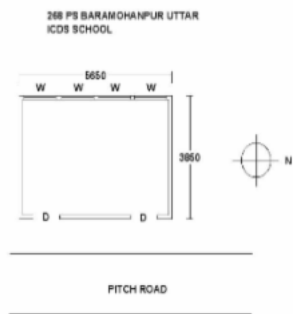

নির্বাচক নিবন্ধন আধিকারিকের স্বাক্ষর

Nazri Naksha

Google Map View

Polling Station Building Front View

Polling Station Front View

Cad View

Key MAP View

1	WFY1198464	নাম : সুস্মিতা অধিকারী দাস স্বামীর নাম: সন্দীপ দাস বাড়ির নং : n0106 বয়স : 38 লিঙ্গ : মহিলা	ফটো উপলব্ধ	2	WFY1528165	নাম : পুতুল আচার্য্য শাসমল স্বামীর নাম: দেবীদাস শাসমল বাড়ির নং : এন0097 বয়স : 48 লিঙ্গ : মহিলা	ফটো উপলব্ধ	3	HNQ0001388	নাম : অমিতা কানুনগো স্বামীর নাম: অসিতাভ কানুনগো বাড়ির নং : n0077 বয়স : 72 লিঙ্গ : মহিলা	ফটো উপলব্ধ
4	WFY2291458	নাম : সুস্মিতা গুহ্ৰাইৎ (দাস ) স্বামীর নাম: প্রলয় দাস বাড়ির নং : n0119 বয়স : 31 লিঙ্গ : মহিলা	ফটো উপলব্ধ	5	WB/32/227/258030	নাম : শশাঙ্ক চৌধুরী পিতার নাম: জ্ঞানেন্দ্র চৌধুরী বাড়ির নং : n0001 বয়স : 75 লিঙ্গ : পুরুষ	ফটো উপলব্ধ	6	WFY2443141	নাম : শেফালী জানা চৌধুরী স্বামীর নাম: শশাঙ্ক চৌধুরী বাড়ির নং : n0001 বয়স : 74 লিঙ্গ : মহিলা	ফটো উপলব্ধ
7	HNQ2351187	নাম : স্বপন কুমার জানা পিতার নাম: বিজয়কৃষ্ণ জানা বাড়ির নং : n0078 বয়স : 48 লিঙ্গ : পুরুষ	ফটো উপলব্ধ	8	WFY1730233	নাম : কেশব জানা পিতার নাম: যোগেশ চন্দ্র জানা বাড়ির নং : n0078 বয়স : 33 লিঙ্গ : পুরুষ	ফটো উপলব্ধ	9	WFY2708451	নাম : উপাসনা জানা পিতার নাম: স্বপন কুমার জানা বাড়ির নং : এন0078 বয়স : 22 লিঙ্গ : মহিলা	ফটো উপলব্ধ
10	HNQ2351195	নাম : সুচিত্রা জানা রায় স্বামীর নাম: স্বপন কুমার জানা বাড়ির নং : n0079 বয়স : 53 লিঙ্গ : মহিলা	ফটো উপলব্ধ	11	WFY2300630	নাম : মৌমিতা জানা সেন স্বামীর নাম: নরোত্তম সেন বাড়ির নং : n0128 বয়স : 28 লিঙ্গ : মহিলা	ফটো উপলব্ধ	12	WFY2561058	নাম : সৌরভ ডাঙ্গুয়া পিতার নাম: পূর্ণ চন্দ্র ডাঙ্গুয়া বাড়ির নং : এন0002 বয়স : 24 লিঙ্গ : পুরুষ	ফটো উপলব্ধ
13	WFY2600260	নাম : বেবী দলাই ডাঙ্গুয়া স্বামীর নাম: অসীম ডাঙ্গুয়া বাড়ির নং : এন0004 বয়স : 27 লিঙ্গ : মহিলা	ফটো উপলব্ধ	14	HNQ1516335	নাম : লতিকা ডাঙ্গুয়া স্বামীর নাম: পূর্ণচন্দ্র ডাঙ্গুয়া বাড়ির নং : n0002 বয়স : 49 লিঙ্গ : মহিলা	ফটো উপলব্ধ	15	WB/32/227/258160	নাম : গীতা ডাঙ্গুয়া স্বামীর নাম: রমেশ ডাঙ্গুয়া বাড়ির নং : n0003 বয়স : 67 লিঙ্গ : মহিলা	ফটো উপলব্ধ
16	WB/32/227/258315	নাম : রমেশ ডাঙ্গুয়া পিতার নাম: লক্ষন ডাঙ্গুয়া বাড়ির নং : n0003 বয়স : 62 লিঙ্গ : পুরুষ	ফটো উপলব্ধ	17	WB/32/227/258159	নাম : জয়ন্তী ডাঙ্গুয়া স্বামীর নাম: গৌর ডাঙ্গুয়া বাড়ির নং : n0004 বয়স : 56 লিঙ্গ : মহিলা	ফটো উপলব্ধ	18	HNQ2621787	নাম : অসীম ডাঙ্গুয়া পিতার নাম: গৌর ডাঙ্গুয়া বাড়ির নং : n0004 বয়স : 38 লিঙ্গ : পুরুষ	ফটো উপলব্ধ
19	WFY2537298	নাম : মানসী নায়েক ডাঙ্গুয়া স্বামীর নাম: কমলেশ ডাঙ্গুয়া বাড়ির নং : n0003 বয়স : 25 লিঙ্গ : মহিলা	ফটো উপলব্ধ	20	WFY1528181	নাম : কমলেশ ডাঙ্গুয়া পিতার নাম: রমেশ ডাঙ্গুয়া বাড়ির নং : n0003 বয়স : 33 লিঙ্গ : পুরুষ	ফটো উপলব্ধ	21	WFY1898766	নাম : শান্তনু ডাঙ্গুয়া পিতার নাম: পূর্ণ ডাঙ্গুয়া বাড়ির নং : n0002 বয়স : 29 লিঙ্গ : পুরুষ	ফটো উপলব্ধ
22	WFY1898733	নাম : মিলন দাস পিতার নাম: নিতাই দাস বাড়ির নং : n0027 বয়স : 29 লিঙ্গ : পুরুষ	ফটো উপলব্ধ	23	WFY2707347	নাম : সুমন দাস পিতার নাম: লক্ষীকান্ত দাস বাড়ির নং : এন0134 বয়স : 22 লিঙ্গ : পুরুষ	ফটো উপলব্ধ	24	WFY2707289	নাম : রামপ্রসাদ দাস পিতার নাম: কানাই দাস বাড়ির নং : এন0044 বয়স : 23 লিঙ্গ : পুরুষ	ফটো উপলব্ধ
25	WFY2710184	নাম : স্নেহা দাস পিতার নাম: দেবেন্দ্র দাস বাড়ির নং : এন0014 বয়স : 22 লিঙ্গ : মহিলা	ফটো উপলব্ধ	26	WFY2406163	নাম : শ্যামলী রায় সেন স্বামীর নাম: সমীর সেন বাড়ির নং : এন0056 বয়স : 31 লিঙ্গ : মহিলা	ফটো উপলব্ধ	27	WFY1169341	নাম : লক্ষীকান্ত দাস পিতার নাম: বিপিন দাস বাড়ির নং : এন00134 বয়স : 55 লিঙ্গ : পুরুষ	ফটো উপলব্ধ
28	HNQ1742543	নাম : গোপাল দাস পিতার নাম: সনাতন দাস বাড়ির নং : এন0136 বয়স : 59 লিঙ্গ : পুরুষ	ফটো উপলব্ধ	29	WFY2600237	নাম : পুষ্পেন্দু দাস পিতার নাম: গোপাল দাস বাড়ির নং : এন0136 বয়স : 24 লিঙ্গ : পুরুষ	ফটো উপলব্ধ	30	HNQ2674869	নাম : মিনতী দাস স্বামীর নাম: গোপাল দাস বাড়ির নং : n0030 বয়স : 37 লিঙ্গ : মহিলা	ফটো উপলব্ধ