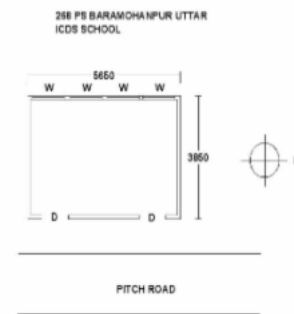

নির্বাচক নিবন্ধন আধিকারিকের স্বাক্ষর

Nazri Naksha

Google Map View

Polling Station Building Front View

Polling Station Front View

Cad View

Key MAP View

1	WFY1198464	নাম : সুস্মিতা অধিকারী দাস স্বামীর নাম: সন্দীপ দাস বাড়ির নং : n0106 বয়স : 38 লিঙ্গ : মহিলা	ফটো উপলব্ধ	2	WFY1528165	নাম : পুতুল আচার্য্য শাসমল স্বামীর নাম: দেবীদাস শাসমল বাড়ির নং : এন0097 বয়স : 48 লিঙ্গ : মহিলা	ফটো উপলব্ধ	3	HNQ0001388	নাম : অমিতা কানুনগো স্বামীর নাম: অসিতাভ কানুনগো বাড়ির নং : n0077 বয়স : 72 লিঙ্গ : মহিলা	ফটো উপলব্ধ
4	WFY2291458	নাম : সুস্মিতা গুহ্ৰাইৎ (দাস ) স্বামীর নাম: প্রলয় দাস বাড়ির নং : n0119 বয়স : 31 লিঙ্গ : মহিলা	ফটো উপলব্ধ	5	WB/32/227/258030	নাম : শশাঙ্ক চৌধুরী পিতার নাম: জ্ঞানেন্দ্র চৌধুরী বাড়ির নং : n0001 বয়স : 75 লিঙ্গ : পুরুষ	ফটো উপলব্ধ	6	WFY2443141	নাম : শেফালী জানা চৌধুরী স্বামীর নাম: শশাঙ্ক চৌধুরী বাড়ির নং : n0001 বয়স : 74 লিঙ্গ : মহিলা	ফটো উপলব্ধ
7	HNQ2351187	নাম : স্বপন কুমার জানা পিতার নাম: বিজয়কৃষ্ণ জানা বাড়ির নং : n0078 বয়স : 48 লিঙ্গ : পুরুষ	ফটো উপলব্ধ	8	WFY1730233	নাম : কেশব জানা পিতার নাম: যোগেশ চন্দ্র জানা বাড়ির নং : n0078 বয়স : 33 লিঙ্গ : পুরুষ	ফটো উপলব্ধ	9	WFY2708451	নাম : উপাসনা জানা পিতার নাম: স্বপন কুমার জানা বাড়ির নং : এন0078 বয়স : 22 লিঙ্গ : মহিলা	ফটো উপলব্ধ
10	HNQ2351195	নাম : সুচিত্রা জানা রায় স্বামীর নাম: স্বপন কুমার জানা বাড়ির নং : n0079 বয়স : 53 লিঙ্গ : মহিলা	ফটো উপলব্ধ	11	WFY2300630	নাম : মৌমিতা জানা সেন স্বামীর নাম: নরোত্তম সেন বাড়ির নং : n0128 বয়স : 28 লিঙ্গ : মহিলা	ফটো উপলব্ধ	12	WFY2561058	নাম : সৌরভ ডাঙ্গুয়া পিতার নাম: পূর্ণ চন্দ্র ডাঙ্গুয়া বাড়ির নং : এন0002 বয়স : 24 লিঙ্গ : পুরুষ	ফটো উপলব্ধ
13	WFY2600260	নাম : বেবী দলাই ডাঙ্গুয়া স্বামীর নাম: অসীম ডাঙ্গুয়া বাড়ির নং : এন0004 বয়স : 27 লিঙ্গ : মহিলা	ফটো উপলব্ধ	14	HNQ1516335	নাম : লতিকা ডাঙ্গুয়া স্বামীর নাম: পূর্ণচন্দ্র ডাঙ্গুয়া বাড়ির নং : n0002 বয়স : 49 লিঙ্গ : মহিলা	ফটো উপলব্ধ	15	WB/32/227/258160	নাম : গীতা ডাঙ্গুয়া স্বামীর নাম: রমেশ ডাঙ্গুয়া বাড়ির নং : n0003 বয়স : 67 লিঙ্গ : মহিলা	ফটো উপলব্ধ
16	WB/32/227/258315	নাম : রমেশ ডাঙ্গুয়া পিতার নাম: লক্ষন ডাঙ্গুয়া বাড়ির নং : n0003 বয়স : 62 লিঙ্গ : পুরুষ	ফটো উপলব্ধ	17	WB/32/227/258159	নাম : জয়ন্তী ডাঙ্গুয়া স্বামীর নাম: গৌর ডাঙ্গুয়া বাড়ির নং : n0004 বয়স : 56 লিঙ্গ : মহিলা	ফটো উপলব্ধ	18	HNQ2621787	নাম : অসীম ডাঙ্গুয়া পিতার নাম: গৌর ডাঙ্গুয়া বাড়ির নং : n0004 বয়স : 38 লিঙ্গ : পুরুষ	ফটো উপলব্ধ
19	WFY2537298	নাম : মানসী নায়েক ডাঙ্গুয়া স্বামীর নাম: কমলেশ ডাঙ্গুয়া বাড়ির নং : n0003 বয়স : 25 লিঙ্গ : মহিলা	ফটো উপলব্ধ	20	WFY1528181	নাম : কমলেশ ডাঙ্গুয়া পিতার নাম: রমেশ ডাঙ্গুয়া বাড়ির নং : n0003 বয়স : 33 লিঙ্গ : পুরুষ	ফটো উপলব্ধ	21	WFY1898766	নাম : শান্তনু ডাঙ্গুয়া পিতার নাম: পূর্ণ ডাঙ্গুয়া বাড়ির নং : n0002 বয়স : 29 লিঙ্গ : পুরুষ	ফটো উপলব্ধ
22	WFY1898733	নাম : মিলন দাস পিতার নাম: নিতাই দাস বাড়ির নং : n0027 বয়স : 29 লিঙ্গ : পুরুষ	ফটো উপলব্ধ	23	WFY2707347	নাম : সুমন দাস পিতার নাম: লক্ষীকান্ত দাস বাড়ির নং : এন0134 বয়স : 22 লিঙ্গ : পুরুষ	ফটো উপলব্ধ	24	WFY2707289	নাম : রামপ্রসাদ দাস পিতার নাম: কানাই দাস বাড়ির নং : এন0044 বয়স : 23 লিঙ্গ : পুরুষ	ফটো উপলব্ধ
25	WFY2710184	নাম : স্নেহা দাস পিতার নাম: দেবেন্দ্র দাস বাড়ির নং : এন0014 বয়স : 22 লিঙ্গ : মহিলা	ফটো উপলব্ধ	26	WFY2406163	নাম : শ্যামলী রায় সেন স্বামীর নাম: সমীর সেন বাড়ির নং : এন0056 বয়স : 31 লিঙ্গ : মহিলা	ফটো উপলব্ধ	27	WFY1169341	নাম : লক্ষীকান্ত দাস পিতার নাম: বিপিন দাস বাড়ির নং : এন00134 বয়স : 55 লিঙ্গ : পুরুষ	ফটো উপলব্ধ
28	HNQ1742543	নাম : গোপাল দাস পিতার নাম: সনাতন দাস বাড়ির নং : এন0136 বয়স : 59 লিঙ্গ : পুরুষ	ফটো উপলব্ধ	29	WFY2600237	নাম : পুষ্পেন্দু দাস পিতার নাম: গোপাল দাস বাড়ির নং : এন0136 বয়স : 24 লিঙ্গ : পুরুষ	ফটো উপলব্ধ	30	HNQ2674869	নাম : মিনতী দাস স্বামীর নাম: গোপাল দাস বাড়ির নং : n0030 বয়স : 37 লিঙ্গ : মহিলা	ফটো উপলব্ধ