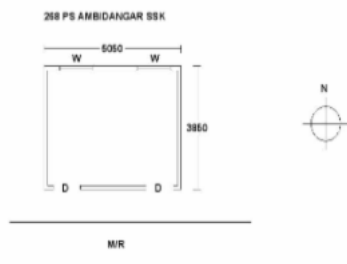

নির্বাচক নিবন্ধন আধিকারিকের স্বাক্ষর

Nazri Naksha

Google Map View

Polling Station Building Front View

Polling Station Front View

Cad View

Key MAP View

1 নাম : দুলাল কোটাল মায়ের নাম: কাজল কোটাল বাড়ির নং : n0001 বয়স : 42 লিঙ্গ : পুরুষ	HNQ2268076 ফটো উপলব্ধ	2 নাম : প্রফুল্ল কুমার আচার্য্য পিতার নাম: ক্ষুদিরাম আচার্য্য বাড়ির নং : n0001 বয়স : 77 লিঙ্গ : পুরুষ	WFY2426849 ফটো উপলব্ধ	3 নাম : অনিবার্ন আচার্য্য পিতার নাম: প্রফুল্ল কুমার আচার্য্য বাড়ির নং : 67 বয়স : 39 লিঙ্গ : পুরুষ	HNQ2505022 ফটো উপলব্ধ
4 নাম : শান্তা আচার্য্য স্বামীর নাম: প্রফুল্ল কুমার আচার্য্য বাড়ির নং : n0001 বয়স : 73 লিঙ্গ : মহিলা	WB/32/227/258358 ফটো উপলব্ধ	5 নাম : চুমকী কোটাল স্বামীর নাম: দুলাল কোটাল বাড়ির নং : 0001 বয়স : 31 লিঙ্গ : মহিলা	WFY2406213 ফটো উপলব্ধ	6 নাম : নির্মল আহাড়ী পিতার নাম: সিতেশ আহাড়ী বাড়ির নং : এন0002 বয়স : 27 লিঙ্গ : পুরুষ	WFY2406510 ফটো উপলব্ধ
7 নাম : ময়না আহাড়ী স্বামীর নাম: নিতেশ আহাড়ী বাড়ির নং : n0002 বয়স : 38 লিঙ্গ : মহিলা	WFY1206952 ফটো উপলব্ধ	8 নাম : আশা আহাড়ী স্বামীর নাম: মৃত্যুঞ্জয় আহাড়ী বাড়ির নং : n0002 বয়স : 62 লিঙ্গ : মহিলা	WB/32/227/258102 ফটো উপলব্ধ	9 নাম : মৃত্যুঞ্জয় আহাড়ী পিতার নাম: গুণধর আহাড়ী বাড়ির নং : n0002 বয়স : 67 লিঙ্গ : পুরুষ	WB/32/227/258107 ফটো উপলব্ধ
10 নাম : সীতেশ আহাড়ী পিতার নাম: মৃত্যুঞ্জয় আহাড়ী বাড়ির নং : n0002 বয়স : 45 লিঙ্গ : পুরুষ	HNQ1740372 ফটো উপলব্ধ	11 নাম : মমতা আহাড়ী স্বামীর নাম: সীতেশ আহাড়ী বাড়ির নং : n0002 বয়স : 43 লিঙ্গ : মহিলা	HNQ2105179 ফটো উপলব্ধ	12 নাম : নিতেশ আহাড়ী পিতার নাম: মৃত্যুঞ্জয় আহাড়ী বাড়ির নং : n0002 বয়স : 41 লিঙ্গ : পুরুষ	WFY1206945 ফটো উপলব্ধ
13 নাম : পরিমল আহাড়ী পিতার নাম: শীতেশ আহাড়ী বাড়ির নং : এন0002 বয়স : 24 লিঙ্গ : পুরুষ	WFY2618106 ফটো উপলব্ধ	Q 14 নাম : মামনী আহাড়ী পিতার নাম: নির্মল আহাড়ী বাড়ির নং : এন0002 বয়স : 26 লিঙ্গ : মহিলা	WFY2617579 ফটো উপলব্ধ	15 নাম : লব কোটাল পিতার নাম: বাদল কোটাল বাড়ির নং : এন00 বয়স : 26 লিঙ্গ : পুরুষ	WFY2617454 ফটো উপলব্ধ
Q 16 নাম : তরুণ মল্লিক পিতার নাম: রেবা মল্লিক বাড়ির নং : এন0003 বয়স : 28 লিঙ্গ : পুরুষ	WFY2406585 ফটো উপলব্ধ	17 নাম : কবিতা মল্লিক স্বামীর নাম: তরুণ মল্লিকা বাড়ির নং : এন0003 বয়স : 27 লিঙ্গ : মহিলা	WFY2406593 ফটো উপলব্ধ	18 নাম : পুতুল কোটাল স্বামীর নাম: অনুপ কোটাল বাড়ির নং : n0049 বয়স : 44 লিঙ্গ : মহিলা	HNQ2105187 ফটো উপলব্ধ
19 নাম : কাজল কোটাল স্বামীর নাম: কেনারাম কোটাল বাড়ির নং : n0049 বয়স : 72 লিঙ্গ : মহিলা	WB/32/227/258234 ফটো উপলব্ধ	20 নাম : কমল কোটাল পিতার নাম: অনন্ত কোটাল বাড়ির নং : n0042 বয়স : 70 লিঙ্গ : পুরুষ	WB/32/227/258249 ফটো উপলব্ধ	21 নাম : বর্ণা কোটাল স্বামীর নাম: বঙ্কিম কোটাল বাড়ির নং : n0018 বয়স : 42 লিঙ্গ : মহিলা	WFY1246537 ফটো উপলব্ধ
22 নাম : বঙ্কিম কোটাল পিতার নাম: বিনোদ কোটাল বাড়ির নং : n0018 বয়স : 58 লিঙ্গ : পুরুষ	HNQ1516384 ফটো উপলব্ধ	23 নাম : হৃষিকেশ কোটাল পিতার নাম: বিনোদ কোটাল বাড়ির নং : n0018 বয়স : 60 লিঙ্গ : পুরুষ	WB/32/227/258369 ফটো উপলব্ধ	24 নাম : গোপাল কোটাল পিতার নাম: মনু কোটাল বাড়ির নং : n0017 বয়স : 45 লিঙ্গ : পুরুষ	HNQ2350833 ফটো উপলব্ধ
25 নাম : কাজল কোটাল স্বামীর নাম: মনু কোটাল বাড়ির নং : n0017 বয়স : 68 লিঙ্গ : মহিলা	WB/32/227/258045 ফটো উপলব্ধ	26 নাম : শচীন কোটাল পিতার নাম: মংগল কোটাল বাড়ির নং : n0005 বয়স : 65 লিঙ্গ : পুরুষ	HNQ1516467 ফটো উপলব্ধ	27 নাম : চন্দন কোটাল পিতার নাম: বটু কোটাল বাড়ির নং : n0004 বয়স : 45 লিঙ্গ : পুরুষ	HNQ2350791 ফটো উপলব্ধ
28 নাম : সাবিত্রী কোটাল স্বামীর নাম: বটু কোটাল বাড়ির নং : n0004 বয়স : 62 লিঙ্গ : মহিলা	WB/32/227/258119 ফটো উপলব্ধ	29 নাম : বটু কোটাল পিতার নাম: ভিষ্কারী কোটাল বাড়ির নং : n0004 বয়স : 67 লিঙ্গ : পুরুষ	WB/32/227/258172 ফটো উপলব্ধ	30 নাম : বৈশাখী কোটাল স্বামীর নাম: বরন কোটাল বাড়ির নং : n0042 বয়স : 33 লিঙ্গ : মহিলা	WFY1633478 ফটো উপলব্ধ