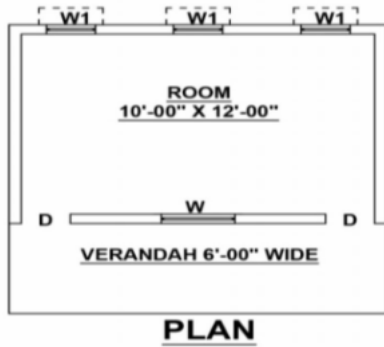

নির্বাচক নিবন্ধন আধিকারিকের স্বাক্ষর

Nazri Naksha

Google Map View

Polling Station Building Front View

Polling Station Front View

Cad View

Key MAP View

1 নাম : নিনি অধিকারী(সাঁতরা) স্বামীর নাম: রাজীব সাঁতরা বাড়ির নং : n0141 বয়স : 28 লিঙ্গ : মহিলা	WFY2229805 ফটো উপলব্ধ	2 নাম : ভক্তিপদ আইচ পিতার নাম: সুধীরচন্দ্র আইচ বাড়ির নং : n0108 বয়স : 63 লিঙ্গ : পুরুষ	JQM1362466 ফটো উপলব্ধ	3 নাম : বুলু আইচ স্বামীর নাম: ভক্তিপদ আইচ বাড়ির নং : n0108 বয়স : 61 লিঙ্গ : মহিলা	JQM1362433 ফটো উপলব্ধ
4 নাম : তনয় আইচ পিতার নাম: ভক্তিপদ আইচ বাড়ির নং : n0108 বয়স : 27 লিঙ্গ : পুরুষ	WFY2301398 ফটো উপলব্ধ	5 নাম : সুব্রত ঘোড়াই পিতার নাম: রবি ঘোড়াই বাড়ির নং : n0133 বয়স : 32 লিঙ্গ : পুরুষ	WFY2229722 ফটো উপলব্ধ	6 নাম : সন্দীপ ঘোড়াই পিতার নাম: বিষ্ণুপদ ঘোড়াই বাড়ির নং : n0005 বয়স : 32 লিঙ্গ : পুরুষ	WFY1730993 ফটো উপলব্ধ
7 নাম : সুকুমার ঘোড়াই পিতার নাম: বিষ্ণুপদ ঘোড়াই বাড়ির নং : n0005 বয়স : 39 লিঙ্গ : পুরুষ	JQM2529550 ফটো উপলব্ধ	8 নাম : লক্ষ্মীরানী দোলই (ঘোড়াই) স্বামীর নাম: শিবপ্রসাদ ঘোড়াই বাড়ির নং : n0010 বয়স : 43 লিঙ্গ : মহিলা	JQM2529543 ফটো উপলব্ধ	9 নাম : বরেন ঘোড়াই পিতার নাম: বাডেশ্বর ঘোড়াই বাড়ির নং : n0013 বয়স : 72 লিঙ্গ : পুরুষ	WB/32/226/543339 ফটো উপলব্ধ
10 নাম : রঞ্জিত ঘোড়াই পিতার নাম: বরেন ঘোড়াই বাড়ির নং : n0013 বয়স : 41 লিঙ্গ : পুরুষ	JQM2341634 ফটো উপলব্ধ	11 নাম : রাধা রানী চক্রবর্তী স্বামীর নাম: কৃষ্ণগোপাল চক্রবর্তী বাড়ির নং : n0013 বয়স : 50 লিঙ্গ : মহিলা	JQM2284669 ফটো উপলব্ধ	12 নাম : কাজল ঘোড়াই (দোলাই) স্বামীর নাম: রঞ্জিত ঘোড়াই বাড়ির নং : n0013 বয়স : 39 লিঙ্গ : মহিলা	WFY0011775 ফটো উপলব্ধ
13 নাম : দীপা ঘোড়াই স্বামীর নাম: সুকুমার ঘোড়াই বাড়ির নং : n0013 বয়স : 34 লিঙ্গ : মহিলা	WFY1538867 ফটো উপলব্ধ	14 নাম : বিনাপানি ঘোড়াই স্বামীর নাম: অনন্ত ঘোড়াই বাড়ির নং : n0019 বয়স : 82 লিঙ্গ : মহিলা	WB/32/226/543573 ফটো উপলব্ধ	15 নাম : চন্দন ঘোড়াই পিতার নাম: অনন্ত ঘোড়াই বাড়ির নং : n0019 বয়স : 62 লিঙ্গ : পুরুষ	WB/32/226/543420 ফটো উপলব্ধ
16 নাম : ছবি ঘোড়াই স্বামীর নাম: চন্দন ঘোড়াই বাড়ির নং : n0019 বয়স : 57 লিঙ্গ : মহিলা	WB/32/226/543615 ফটো উপলব্ধ	17 নাম : সুকুমার ঘোড়াই পিতার নাম: রঞ্জন ঘোড়াই বাড়ির নং : n0020 বয়স : 32 লিঙ্গ : পুরুষ	WFY1538909 ফটো উপলব্ধ	18 নাম : শিবপ্রসাদ ঘোড়াই পিতার নাম: অর্পণ ঘোড়াই বাড়ির নং : n0068 বয়স : 36 লিঙ্গ : পুরুষ	WFY1483858 ফটো উপলব্ধ
19 নাম : শঙ্কর ঘোড়াই পিতার নাম: যতীন্দ্র ঘোড়াই বাড়ির নং : n0001 বয়স : 62 লিঙ্গ : পুরুষ	WB/32/226/543481 ফটো উপলব্ধ	20 নাম : উষা ঘোড়াই স্বামীর নাম: শঙ্কর ঘোড়াই বাড়ির নং : n0001 বয়স : 58 লিঙ্গ : মহিলা	WB/32/226/543550 ফটো উপলব্ধ	21 নাম : পঞ্চগনন ঘোড়াই পিতার নাম: যতীন্দ্র ঘোড়াই বাড়ির নং : n0002 বয়স : 44 লিঙ্গ : পুরুষ	JQM2052587 ফটো উপলব্ধ
22 নাম : লক্ষীকান্ত ঘোড়াই পিতার নাম: যতীন্দ্র ঘোড়াই বাড়ির নং : n0003 বয়স : 58 লিঙ্গ : পুরুষ	WB/32/226/543566 ফটো উপলব্ধ	23 নাম : সীতা ঘোড়াই স্বামীর নাম: লক্ষীকান্ত ঘোড়াই বাড়ির নং : n0003 বয়স : 52 লিঙ্গ : মহিলা	WB/32/226/543555 ফটো উপলব্ধ	24 নাম : বিষ্ণুপদ ঘোড়াই পিতার নাম: গোষ্ঠ ঘোড়াই বাড়ির নং : n0005 বয়স : 64 লিঙ্গ : পুরুষ	WB/32/226/543490 ফটো উপলব্ধ
25 নাম : গনেশ দোলাই অন্যান্য: শঙ্কনাথ ঘোড়াই বাড়ির নং : n0006 বয়স : 27 লিঙ্গ : পুরুষ	WFY2301497 ফটো উপলব্ধ	26 নাম : পদ্মা ঘোড়াই স্বামীর নাম: বিষ্ণুপদ ঘোড়াই বাড়ির নং : n0005 বয়স : 62 লিঙ্গ : মহিলা	WB/32/226/543548 ফটো উপলব্ধ	27 নাম : অপূর্ণ ঘোড়াই পিতার নাম: পুলিন ঘোড়াই বাড়ির নং : n0068 বয়স : 58 লিঙ্গ : পুরুষ	WB/32/226/543259 ফটো উপলব্ধ
28 নাম : লক্ষী ঘোড়াই স্বামীর নাম: রবি ঘোড়াই বাড়ির নং : n0021 বয়স : 50 লিঙ্গ : মহিলা	WB/32/226/543641 ফটো উপলব্ধ	29 নাম : রঞ্জন ঘোড়াই পিতার নাম: অনন্ত ঘোড়াই বাড়ির নং : n0020 বয়স : 57 লিঙ্গ : পুরুষ	WB/32/226/543472 ফটো উপলব্ধ	30 নাম : গীতা ঘোড়াই স্বামীর নাম: অপূর্ণ ঘোড়াই বাড়ির নং : n0068 বয়স : 50 লিঙ্গ : মহিলা	WB/32/226/543607 ফটো উপলব্ধ