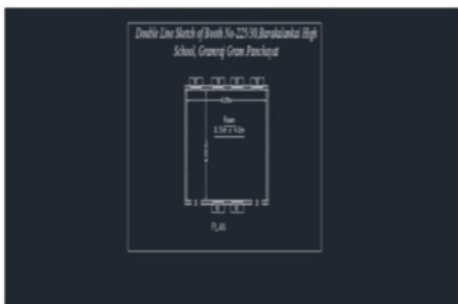

নির্বাচক নিবন্ধন আধিকারিকের স্বাক্ষর

Nazri Naksha

Google Map View

Polling Station Building Front View

Polling Station Front View

Cad View

Key MAP View

1 নাম : সঙ্গীতা অট্ট(মাইতি) স্বামীর নাম: দানব্রত মাইতি বাড়ির নং : n0289 বয়স : 30 লিঙ্গ : মহিলা	WFY2236818 ফটো উপলব্ধ	2 নাম : সনাতন কুইল্যা স্বামীর নাম: শশী কুইল্যা বাড়ির নং : n0003 বয়স : 79 লিঙ্গ : পুরুষ	WB/29/217/486468 ফটো উপলব্ধ	3 নাম : কাজল কুইল্যা স্বামীর নাম: সনাতন কুইল্যা বাড়ির নং : n0003 বয়স : 67 লিঙ্গ : মহিলা	WB/29/217/486406 ফটো উপলব্ধ
4 নাম : মানিক কুইল্যা পিতার নাম: সনাতন কুইল্যা বাড়ির নং : n0003 বয়স : 46 লিঙ্গ : পুরুষ	BLY1936400 ফটো উপলব্ধ	5 নাম : মেনকা কুইল্যা স্বামীর নাম: মানিক কুইল্যা বাড়ির নং : n0003 বয়স : 44 লিঙ্গ : মহিলা	BLY1936418 ফটো উপলব্ধ	6 নাম : পুষ্প কুইল্যা স্বামীর নাম: গুয়া কুইল্যা বাড়ির নং : n0061 বয়স : 59 লিঙ্গ : মহিলা	WB/29/217/486240 ফটো উপলব্ধ
7 নাম : পল্টু কুইল্যা পিতার নাম: গুয়া কুইল্যা বাড়ির নং : n0061 বয়স : 44 লিঙ্গ : পুরুষ	BLY1936384 ফটো উপলব্ধ	8 নাম : জবা কুইল্যা স্বামীর নাম: মনু কুইল্যা বাড়ির নং : n0061 বয়স : 35 লিঙ্গ : মহিলা	WFY1550482 ফটো উপলব্ধ	9 নাম : মানস কুমার কুইল্যা পিতার নাম: দীপক কুমার কুইল্যা বাড়ির নং : n0001 বয়স : 35 লিঙ্গ : পুরুষ	WFY1281237 ফটো উপলব্ধ
10 নাম : চন্দন কুইল্যা পিতার নাম: নিরঞ্জন কুইল্যা বাড়ির নং : n0001 বয়স : 53 লিঙ্গ : পুরুষ	WB/29/217/486274 ফটো উপলব্ধ	11 নাম : মায়ারানী কুইল্যা স্বামীর নাম: চন্দন কুইল্যা বাড়ির নং : n0001 বয়স : 47 লিঙ্গ : মহিলা	BLY1418029 ফটো উপলব্ধ	12 নাম : আল্পনা কুইল্যা স্বামীর নাম: তপন কুইল্যা বাড়ির নং : n0001 বয়স : 53 লিঙ্গ : মহিলা	WB/29/217/486542 ফটো উপলব্ধ
13 নাম : গৌরাঙ্গ কুইল্যা পিতার নাম: তপন কুইল্যা বাড়ির নং : n0001 বয়স : 32 লিঙ্গ : পুরুষ	WFY1550466 ফটো উপলব্ধ	14 নাম : জয়শ্রী দাস(কুইল্যা) স্বামীর নাম: গৌরাঙ্গ কুইল্যা বাড়ির নং : n0001 বয়স : 34 লিঙ্গ : মহিলা	WFY1550474 ফটো উপলব্ধ	15 নাম : প্রভাত কুইল্যা পিতার নাম: গোপাল কুইল্যা বাড়ির নং : n0057 বয়স : 29 লিঙ্গ : পুরুষ	WFY1817675 ফটো উপলব্ধ
16 নাম : আনন্দ কুইল্যা পিতার নাম: রবীন্দ্র কুইল্যা বাড়ির নং : n0002 বয়স : 44 লিঙ্গ : পুরুষ	BLY1936368 ফটো উপলব্ধ	17 নাম : রেখা সামট(কুইল্যা) স্বামীর নাম: নান্টু কুইল্যা বাড়ির নং : n0002 বয়স : 36 লিঙ্গ : মহিলা	WFY1281294 ফটো উপলব্ধ	18 নাম : নান্টু কুইল্যা পিতার নাম: রবী কুইল্যা বাড়ির নং : n0002 বয়স : 46 লিঙ্গ : পুরুষ	BLY1936350 ফটো উপলব্ধ
19 নাম : রানী কুইল্যা স্বামীর নাম: রবীন্দ্রনাথ কুইল্যা বাড়ির নং : n0002 বয়স : 65 লিঙ্গ : মহিলা	WB/29/217/486408 ফটো উপলব্ধ	20 নাম : কম্পনা কুইল্যা স্বামীর নাম: দীপক কুইল্যা বাড়ির নং : n0001 বয়স : 57 লিঙ্গ : মহিলা	WB/29/217/486543 ফটো উপলব্ধ	21 নাম : তপন কুমার কুইল্যা পিতার নাম: নিরঞ্জন কুইল্যা বাড়ির নং : n0001 বয়স : 59 লিঙ্গ : পুরুষ	WB/29/217/486535 ফটো উপলব্ধ
22 নাম : দীপক কুমার কুইল্যা পিতার নাম: নিরঞ্জন কুইল্যা বাড়ির নং : n0001 বয়স : 62 লিঙ্গ : পুরুষ	WB/29/217/486579 ফটো উপলব্ধ	23 নাম : নিরঞ্জন কুইল্যা পিতার নাম: কান্ত কুইল্যা বাড়ির নং : n0001 বয়স : 85 লিঙ্গ : পুরুষ	WB/29/217/486206 ফটো উপলব্ধ	24 নাম : কল্যাণী কুইল্যা স্বামীর নাম: পল্টু কুইল্যা বাড়ির নং : n0061 বয়স : 36 লিঙ্গ : মহিলা	WFY1281286 ফটো উপলব্ধ
25 নাম : গুয়া কুইল্যা পিতার নাম: হরিপদ কুইল্যা বাড়ির নং : n0061 বয়স : 63 লিঙ্গ : পুরুষ	WFY2836443 ফটো উপলব্ধ	26 নাম : সুমিত্রা কুইল্যা পিতার নাম: হরিপদ কুইল্যা বাড়ির নং : n0057 বয়স : 52 লিঙ্গ : মহিলা	BLY1936392 ফটো উপলব্ধ	27 নাম : কাঞ্চন কুইল্যা স্বামীর নাম: গোপাল কুইল্যা বাড়ির নং : n0057 বয়স : 42 লিঙ্গ : মহিলা	WFY0133298 ফটো উপলব্ধ
28 নাম : কম্পনা কুইল্যা স্বামীর নাম: গোপাল কুইল্যা বাড়ির নং : n0057 বয়স : 50 লিঙ্গ : মহিলা	WB/29/217/486272 ফটো উপলব্ধ	29 নাম : গোপাল কুইল্যা পিতার নাম: হরিপদ কুইল্যা বাড়ির নং : n0057 বয়স : 52 লিঙ্গ : পুরুষ	WB/29/217/486287 ফটো উপলব্ধ	30 নাম : মুক্তি কুইল্যা স্বামীর নাম: নরি কুইল্যা বাড়ির নং : n0005 বয়স : 76 লিঙ্গ : মহিলা	WB/29/217/486513 ফটো উপলব্ধ