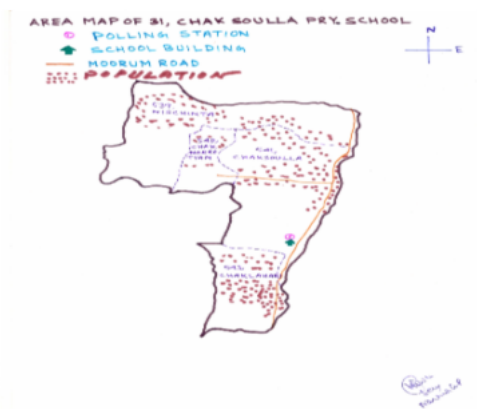

Nazri Naksha