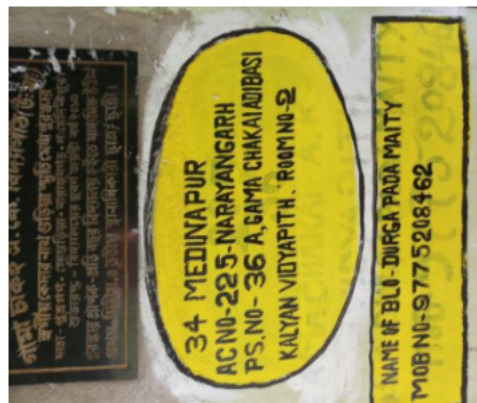

নির্বাচক নিবন্ধন আধিকারিকের স্বাক্ষর

Nazri Naksha

Google Map View

Polling Station Building Front View

Polling Station Front View

Cad View

Key MAP View

1 নাম : সহিদা বিবি অন্যান্য: সেক আমির আলি বাড়ির নং : n0013 বয়স : 54 লিঙ্গ : মহিলা ফটো উপলব্ধ	WB/29/217/498200	2 নাম : মালেকা বিবি স্বামীর নাম: সেক আব্বাস আলি বাড়ির নং : n0014 বয়স : 57 লিঙ্গ : মহিলা ফটো উপলব্ধ	WFY2777134	3 নাম : পরিজন নেশা বিবি স্বামীর নাম: ইয়াসিন মল্লিক বাড়ির নং : n0015 বয়স : 54 লিঙ্গ : মহিলা ফটো উপলব্ধ	WB/29/217/498069
4 নাম : ইব্রাহিম মল্লিক পিতার নাম: কারেশ মল্লিক বাড়ির নং : n0015 বয়স : 46 লিঙ্গ : পুরুষ ফটো উপলব্ধ	WFY1285451	5 নাম : সেক আব্দুল গফফর পিতার নাম: সেক জয়নাল আবেদিন বাড়ির নং : n0092 বয়স : 58 লিঙ্গ : পুরুষ ফটো উপলব্ধ	WB/29/217/498395	6 নাম : সেক আব্দুল রসিদ পিতার নাম: সেক জয়নাল আবেদিন বাড়ির নং : n0092 বয়স : 47 লিঙ্গ : পুরুষ ফটো উপলব্ধ	BLY2211035
7 নাম : রিজিয়া বিবি স্বামীর নাম: সেক আব্দুল গফফর বাড়ির নং : n0092 বয়স : 54 লিঙ্গ : মহিলা ফটো উপলব্ধ	WB/29/217/498220	8 নাম : দিলীপ ঘোড়াই পিতার নাম: ক্ষুদিরাম ঘোড়াই বাড়ির নং : n0104 বয়স : 46 লিঙ্গ : পুরুষ ফটো উপলব্ধ	BLY2210789	9 নাম : শ্যামলী ঘোড়াই স্বামীর নাম: দিলীপ ঘোড়াই বাড়ির নং : n0104 বয়স : 39 লিঙ্গ : মহিলা ফটো উপলব্ধ	BLY2371797
10 নাম : সেক জাকির পিতার নাম: সেক ফরিদউদ্দিন বাড়ির নং : n0006 বয়স : 47 লিঙ্গ : পুরুষ ফটো উপলব্ধ	BLY1369537	11 নাম : আনজুমান বিবি স্বামীর নাম: সেক জাকির বাড়ির নং : n0006 বয়স : 44 লিঙ্গ : মহিলা ফটো উপলব্ধ	BLY2150498	12 নাম : শর্মিলা বিবি স্বামীর নাম: সেক জাহাঙ্গীর বাড়ির নং : n0006 বয়স : 33 লিঙ্গ : মহিলা ফটো উপলব্ধ	WFY1489566
13 নাম : সেক সাইফুল্লা আলি মায়ের নাম: সাফুরা বিবি বাড়ির নং : n0006 বয়স : 35 লিঙ্গ : পুরুষ ফটো উপলব্ধ	WFY1285410	14 নাম : সেক আমির আলি পিতার নাম: সেক জয়নাল আবেদিন বাড়ির নং : n0013 বয়স : 64 লিঙ্গ : পুরুষ ফটো উপলব্ধ	WB/29/217/498375	15 নাম : আকিদন নেশা বিবি পিতার নাম: সেক আশলাউদ্দিন বাড়ির নং : n0002 বয়স : 59 লিঙ্গ : মহিলা ফটো উপলব্ধ	WB/29/217/498394
16 নাম : সেক আব্দুল সাইদ পিতার নাম: সেক আশলাউদ্দিন বাড়ির নং : n0002 বয়স : 52 লিঙ্গ : পুরুষ ফটো উপলব্ধ	BLY2150506	17 নাম : সামিদ্দন বিবি স্বামীর নাম: মহম্মাদ গিয়াসুদ্দিন সাহ বাড়ির নং : n0004 বয়স : 57 লিঙ্গ : মহিলা ফটো উপলব্ধ	WB/29/217/498009	18 নাম : সাবের আলি শাহা পিতার নাম: গিয়াসুদ্দিন শাহা বাড়ির নং : n0004 বয়স : 32 লিঙ্গ : মহিলা ফটো উপলব্ধ	WFY1651942
19 নাম : মহম্মাদ গিয়াসুদ্দিন সাহ পিতার নাম: ধনমহম্মাদ সাহ বাড়ির নং : n0004 বয়স : 72 লিঙ্গ : পুরুষ ফটো উপলব্ধ	WB/29/217/498004	20 নাম : নাজমা বিবি স্বামীর নাম: সেক আব্দুল সাহীদ বাড়ির নং : n0002 বয়স : 38 লিঙ্গ : মহিলা ফটো উপলব্ধ	WFY1414887	21 নাম : সেক আব্দুল কাসেম পিতার নাম: সেক আশলাউদ্দিন বাড়ির নং : n0002 বয়স : 54 লিঙ্গ : পুরুষ ফটো উপলব্ধ	WFY2866119
22 নাম : সালেহা বিবি স্বামীর নাম: সেক আব্দুল মোতালেব বাড়ির নং : n0010 বয়স : 54 লিঙ্গ : মহিলা ফটো উপলব্ধ	WFY2836591	23 নাম : গোলাপ নেশা বিবি স্বামীর নাম: সেক নজরুল ইসলাম বাড়ির নং : n0009 বয়স : 50 লিঙ্গ : মহিলা ফটো উপলব্ধ	WB/29/217/498337	24 নাম : সেক নজরুল ইসলাম পিতার নাম: হানিফ সেক বাড়ির নং : n0009 বয়স : 59 লিঙ্গ : পুরুষ ফটো উপলব্ধ	WFY2833804
25 নাম : সেক জাহাঙ্গীর পিতার নাম: সেক ফরিদউদ্দিন বাড়ির নং : n0006 বয়স : 41 লিঙ্গ : পুরুষ ফটো উপলব্ধ	BLY2319309	26 নাম : মৈরম বিবি স্বামীর নাম: ফেরিদউদ্দিন বাড়ির নং : n0006 বয়স : 85 লিঙ্গ : মহিলা ফটো উপলব্ধ	WB/29/217/498114	27 নাম : সেক আব্দুল মাবুদ পিতার নাম: সেক নাসিরুদ্দিন বাড়ির নং : n0008 বয়স : 53 লিঙ্গ : পুরুষ ফটো উপলব্ধ	WFY2459741
28 নাম : মুশলেমা বিবি স্বামীর নাম: সেক আব্দুল মাবুদ বাড়ির নং : n0008 বয়স : 40 লিঙ্গ : মহিলা ফটো উপলব্ধ	BLY2210862	29 নাম : সেক নাসিরুদ্দিন পিতার নাম: সেক হানিফ বাড়ির নং : n0008 বয়স : 75 লিঙ্গ : পুরুষ ফটো উপলব্ধ	WFY2459717	30 নাম : আয়েসা বিবি স্বামীর নাম: সেক কাসেম আলি বাড়ির নং : n0333 বয়স : 27 লিঙ্গ : মহিলা ফটো উপলব্ধ	WFY2312445