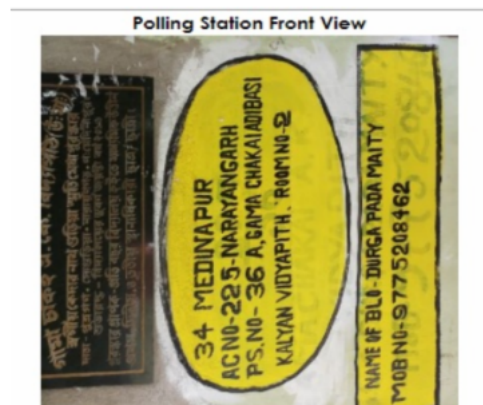

নির্বাচক নিবন্ধন আধিকারিকের স্বাক্ষর

Nazri Naksha

Google Map View

Polling Station Building Front View

Polling Station Front View

Cad View

Key MAP View

1 নাম : ডুবাই বেসরা পিতার নাম: বস্তা বেসরা বাড়ির নং : n0185 বয়স : 43 লিঙ্গ : পুরুষ	BLY2150878 ফটো উপলব্ধ	2 নাম : মল্লিকা বেসরা স্বামীর নাম: গুরুপদ বেসরা বাড়ির নং : n0185 বয়স : 44 লিঙ্গ : মহিলা	BLY1943455 ফটো উপলব্ধ	3 নাম : রুমা বেসরা স্বামীর নাম: গনেশ বেসরা বাড়ির নং : n0185 বয়স : 38 লিঙ্গ : মহিলা	WFY0162354 ফটো উপলব্ধ
4 নাম : গনেশ বেশরা পিতার নাম: বস্তা বেশরা বাড়ির নং : n0185 বয়স : 38 লিঙ্গ : পুরুষ	WFY0162362 ফটো উপলব্ধ	5 নাম : খুকুমনি বেসরা স্বামীর নাম: নগেন বেসরা বাড়ির নং : 0185 বয়স : 34 লিঙ্গ : মহিলা	WFY2386761 ফটো উপলব্ধ	6 নাম : বস্তা বেসরা পিতার নাম: বেসরা বাড়ির নং : n0185 বয়স : 74 লিঙ্গ : পুরুষ	WB/29/217/501522 ফটো উপলব্ধ
7 নাম : নুনা হেমরম পিতার নাম: মাধব হেমরম বাড়ির নং : 304 বয়স : 40 লিঙ্গ : পুরুষ	BLY2372175 ফটো উপলব্ধ	8 নাম : গুরুপদ বেসরা পিতার নাম: কস্তা বেসরা বাড়ির নং : n0185 বয়স : 47 লিঙ্গ : পুরুষ	BLY1943448 ফটো উপলব্ধ	9 নাম : নগেন বেসরা পিতার নাম: বস্তা বেসরা বাড়ির নং : n0185 বয়স : 30 লিঙ্গ : পুরুষ	WFY1743632 ফটো উপলব্ধ
10 নাম : সবিতা বেসরা স্বামীর নাম: ডুবাই বেসরা বাড়ির নং : n0185 বয়স : 38 লিঙ্গ : মহিলা	WFY1553536 ফটো উপলব্ধ	11 নাম : মায়নো বেসরা স্বামীর নাম: বস্তা বেসরা বাড়ির নং : n0185 বয়স : 70 লিঙ্গ : মহিলা	WB/29/217/501392 ফটো উপলব্ধ	12 নাম : সেক শামসুর আলি পিতার নাম: সেক এয়ার আলি বাড়ির নং : n0264 বয়স : 60 লিঙ্গ : পুরুষ	WFY2477388 ফটো উপলব্ধ
13 নাম : সুস্মিতা দাস কুইল্যা স্বামীর নাম: কেশব কুইল্যা বাড়ির নং : N0242 বয়স : 27 লিঙ্গ : মহিলা	WFY2498947 ফটো উপলব্ধ	14 নাম : সঞ্জয় ঘোষ পিতার নাম: নিতাই ঘোষ বাড়ির নং : n0152 বয়স : 32 লিঙ্গ : পুরুষ	WFY1553551 ফটো উপলব্ধ	15 নাম : নিতাই ঘোষ পিতার নাম: ধীরেন ঘোষ বাড়ির নং : n0152 বয়স : 56 লিঙ্গ : পুরুষ	WFY2545184 ফটো উপলব্ধ
16 নাম : খোকন গুচ্ছাইৎ পিতার নাম: গৌতম কুমার গুচ্ছাইৎ বাড়ির নং : এন0152 বয়স : 24 লিঙ্গ : পুরুষ	WFY2561652 ফটো উপলব্ধ	17 নাম : দেবকান্ত গুচ্ছাইৎ পিতার নাম: গৌতম কুমার গুচ্ছাইৎ বাড়ির নং : এন0152 বয়স : 27 লিঙ্গ : পুরুষ	WFY2312239 ফটো উপলব্ধ	18 নাম : শক্তিপদ কুইল্যা পিতার নাম: গগন কুইল্যা বাড়ির নং : n0152 বয়স : 79 লিঙ্গ : পুরুষ	WB/29/217/501456 ফটো উপলব্ধ
19 নাম : অঞ্জলীরাণী ঘোষ স্বামীর নাম: নিতাই ঘোষ বাড়ির নং : n0152 বয়স : 51 লিঙ্গ : মহিলা	WFY2839082 ফটো উপলব্ধ	20 নাম : কবিতা রানী গুচ্ছাইৎ স্বামীর নাম: গৌতম গুচ্ছাইৎ বাড়ির নং : n0152 বয়স : 45 লিঙ্গ : মহিলা	BLY1370907 ফটো উপলব্ধ	21 নাম : গৌতমকুমার গুচ্ছাইৎ পিতার নাম: অনন্ত গুচ্ছাইৎ বাড়ির নং : n0152 বয়স : 51 লিঙ্গ : পুরুষ	WB/29/217/501157 ফটো উপলব্ধ
22 নাম : অনন্তকুমার গুচ্ছাইৎ পিতার নাম: উপেন্দ্র গুচ্ছাইৎ বাড়ির নং : n0152 বয়স : 78 লিঙ্গ : পুরুষ	WB/29/217/501192 ফটো উপলব্ধ	23 নাম : অঞ্জনা কুইল্যা স্বামীর নাম: মনু কুইল্যা বাড়ির নং : n0152 বয়স : 39 লিঙ্গ : মহিলা	WFY1216431 ফটো উপলব্ধ	24 নাম : মনু কুইল্যা পিতার নাম: শক্তিপদ কুইল্যা বাড়ির নং : n0152 বয়স : 39 লিঙ্গ : পুরুষ	BLY2372191 ফটো উপলব্ধ
25 নাম : টুম্পা কুইলা স্বামীর নাম: বিজয় কুমার কুইলা বাড়ির নং : n0242 বয়স : 42 লিঙ্গ : মহিলা	WFY1285618 ফটো উপলব্ধ	26 নাম : কেশব কুইলা পিতার নাম: চন্দন কুমার কুইলা বাড়ির নং : n0242 বয়স : 36 লিঙ্গ : পুরুষ	WFY1285600 ফটো উপলব্ধ	27 নাম : চন্দনকুমার কুইল্যা পিতার নাম: হরিপদ কুইল্যা বাড়ির নং : n0242 বয়স : 63 লিঙ্গ : পুরুষ	WFY2867745 ফটো উপলব্ধ
28 নাম : বিজয়কুমার কুইল্যা পিতার নাম: হরিপদ কুইল্যা বাড়ির নং : n0242 বয়স : 52 লিঙ্গ : পুরুষ	WB/29/217/501530 ফটো উপলব্ধ	29 নাম : পদ্মাবতী কুইল্যা স্বামীর নাম: চন্দন কুইল্যা বাড়ির নং : n0242 বয়স : 58 লিঙ্গ : মহিলা	WFY2867760 ফটো উপলব্ধ	30 নাম : কমলেশ কর পিতার নাম: খগেন্দ্রনাথ কর বাড়ির নং : n0141 বয়স : 45 লিঙ্গ : পুরুষ	BLY1370105 ফটো উপলব্ধ