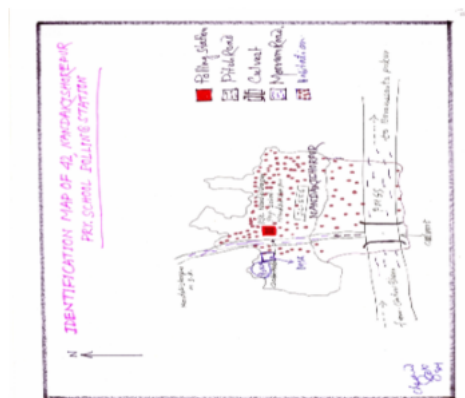

Nazri Naksha