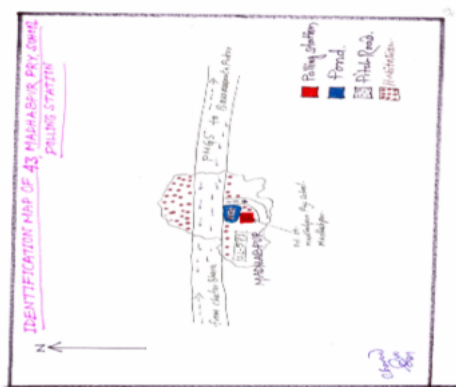

নির্বাচক নিবন্ধন আধিকারিকের স্বাক্ষর

Nazri Naksha

Google Map View

Polling Station Building Front View

Polling Station Front View

Cad View

Key MAP View

1 নাম : গুরুপদ রায় পিতার নাম: বিজয় কৃষ্ণ রায় বাড়ির নং : n0097 বয়স : 49 লিঙ্গ : পুরুষ	BLY2374155 ফটো উপলব্ধ	2 নাম : অলকা রায় স্বামীর নাম: গুরুপদ রায় বাড়ির নং : n0097 বয়স : 44 লিঙ্গ : মহিলা	BLY2374148 ফটো উপলব্ধ	3 নাম : প্রভাবতী দাস স্বামীর নাম: দুলাল কান্তি দাস বাড়ির নং : n0172 বয়স : 54 লিঙ্গ : মহিলা	BLY2375293 ফটো উপলব্ধ
4 নাম : প্রমিলা রাউৎ স্বামীর নাম: শ্রীকান্ত রাউৎ বাড়ির নং : n0065 বয়স : 54 লিঙ্গ : মহিলা	BLY1950591 ফটো উপলব্ধ	5 নাম : শ্যামসুন্দর রাউত পিতার নাম: শ্রীকান্ত রাউৎ বাড়ির নং : n0065 বয়স : 44 লিঙ্গ : পুরুষ	WFY1556109 ফটো উপলব্ধ	6 নাম : দীপঙ্কর রায় পিতার নাম: গুরুপদ রায় বাড়ির নং : 0097 বয়স : 26 লিঙ্গ : পুরুষ	WFY2392520 ফটো উপলব্ধ
7 নাম : কালাচাঁদ পাতর পিতার নাম: রামপদ পাতর বাড়ির নং : n0013 বয়স : 36 লিঙ্গ : পুরুষ	WFY1822758 ফটো উপলব্ধ	8 নাম : শ্যামলী দন্ডপাট (রানা) স্বামীর নাম: পলাশ রানা বাড়ির নং : n0013 বয়স : 33 লিঙ্গ : মহিলা	WFY1491505 ফটো উপলব্ধ	9 নাম : মিতা দে অধিকারী স্বামীর নাম: শুভাশীষ অধিকারী বাড়ির নং : 0002 বয়স : 27 লিঙ্গ : মহিলা	YMD2128809 ফটো উপলব্ধ
10 নাম : তনুশ্রী অধিকারী স্বামীর নাম: বরুণ অধিকারী বাড়ির নং : n0005 বয়স : 40 লিঙ্গ : মহিলা	WFY1822584 ফটো উপলব্ধ	11 নাম : পিংকী সেন অধিকারী স্বামীর নাম: কল্যাণ অধিকারী বাড়ির নং : এন 0017 বয়স : 24 লিঙ্গ : মহিলা	WFY2664860 ফটো উপলব্ধ	12 নাম : তডিৎ অধিকারী পিতার নাম: বলাই অধিকারী বাড়ির নং : n0005 বয়স : 53 লিঙ্গ : পুরুষ	WFY2635613 ফটো উপলব্ধ
13 নাম : পর্না অধিকারী পিতার নাম: নন্দদুলাল অধিকারী বাড়ির নং : এন0001 বয়স : 22 লিঙ্গ : মহিলা	WFY2723815 ফটো উপলব্ধ	14 নাম : সুপ্রীতি জানা অধিকারী স্বামীর নাম: প্রাণ্য অধিকারী বাড়ির নং : এন0007 বয়স : 29 লিঙ্গ : মহিলা	AEF1931765 ফটো উপলব্ধ	Q 15 নাম : মৌসুমী অধিকারী স্বামীর নাম: তরুণ কুমার অধিকারী বাড়ির নং : বয়স : 56 লিঙ্গ : মহিলা	WFY1654987 ফটো উপলব্ধ
16 নাম : শুভাশিষ অধিকারী পিতার নাম: গোপাল চন্দ্র অধিকারী বাড়ির নং : n0002 বয়স : 37 লিঙ্গ : পুরুষ	BLY2374239 ফটো উপলব্ধ	Q 17 নাম : নিলয় অধিকারী পিতার নাম: দীপক কুমার অধিকারী বাড়ির নং : বয়স : 30 লিঙ্গ : পুরুষ	WFY1745538 ফটো উপলব্ধ	18 নাম : শচী দুলাল অধিকারী পিতার নাম: কানাই লাল অধিকারী বাড়ির নং : n0001 বয়স : 60 লিঙ্গ : পুরুষ	WB/29/217/519404 ফটো উপলব্ধ
19 নাম : গোপাল চন্দ্র অধিকারী পিতার নাম: পুলিন অধিকারী বাড়ির নং : n0002 বয়স : 79 লিঙ্গ : পুরুষ	WB/29/217/519047 ফটো উপলব্ধ	20 নাম : বরুণ অধিকারী পিতার নাম: বলাইলাল অধিকারী বাড়ির নং : n0005 বয়স : 51 লিঙ্গ : পুরুষ	WB/29/217/519410 ফটো উপলব্ধ	21 নাম : কাকলী অধিকারী স্বামীর নাম: মলয় অধিকারী বাড়ির নং : n0174 বয়স : 33 লিঙ্গ : মহিলা	WFY1745587 ফটো উপলব্ধ
Q 22 নাম : মলয় অধিকারী পিতার নাম: দীপক কুমার অধিকারী বাড়ির নং : বয়স : 37 লিঙ্গ : পুরুষ	WFY1217348 ফটো উপলব্ধ	23 নাম : শুকদেব অধিকারী পিতার নাম: সুভাষ অধিকারী বাড়ির নং : n0013 বয়স : 36 লিঙ্গ : পুরুষ	WFY1289990 ফটো উপলব্ধ	24 নাম : সুভাষ চন্দ্র অধিকারী পিতার নাম: বিষ্ণুপদ অধিকারী বাড়ির নং : n0013 বয়স : 82 লিঙ্গ : পুরুষ	WB/29/217/519156 ফটো উপলব্ধ
25 নাম : লক্ষীকান্ত অধিকারী পিতার নাম: বিষ্ণুপদ অধিকারী বাড়ির নং : n0010 বয়স : 74 লিঙ্গ : পুরুষ	WFY2425387 ফটো উপলব্ধ	26 নাম : গীতারানী অধিকারী স্বামীর নাম: লক্ষীকান্ত অধিকারী বাড়ির নং : n0010 বয়স : 60 লিঙ্গ : মহিলা	WFY2429728 ফটো উপলব্ধ	27 নাম : কল্যাণ অধিকারী পিতার নাম: লক্ষীকান্ত অধিকারী বাড়ির নং : n0010 বয়স : 38 লিঙ্গ : পুরুষ	BLY2320695 ফটো উপলব্ধ
28 নাম : রাধা রানী অধিকারী স্বামীর নাম: সুভাষ চন্দ্র অধিকারী বাড়ির নং : n0013 বয়স : 64 লিঙ্গ : মহিলা	WB/29/217/519239 ফটো উপলব্ধ	29 নাম : বাসুদেব অধিকারী পিতার নাম: সুভাষচন্দ্র অধিকারী বাড়ির নং : n0013 বয়স : 49 লিঙ্গ : পুরুষ	BLY1420587 ফটো উপলব্ধ	30 নাম : সবিতা অধিকারী স্বামীর নাম: বাসুদেব অধিকারী বাড়ির নং : n0013 বয়স : 38 লিঙ্গ : মহিলা	WFY1290006 ফটো উপলব্ধ