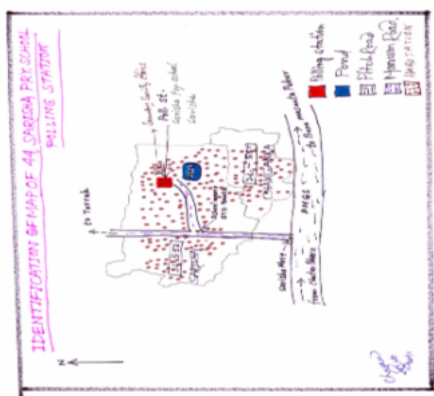

Nazri Naksha