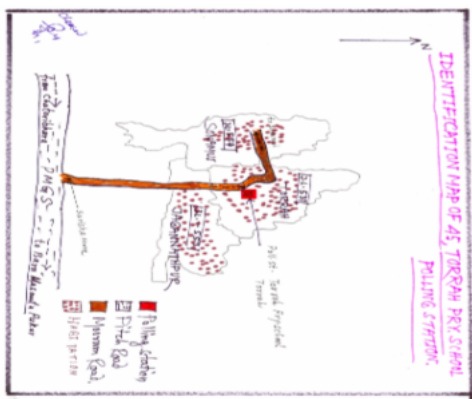

Nazri Naksha