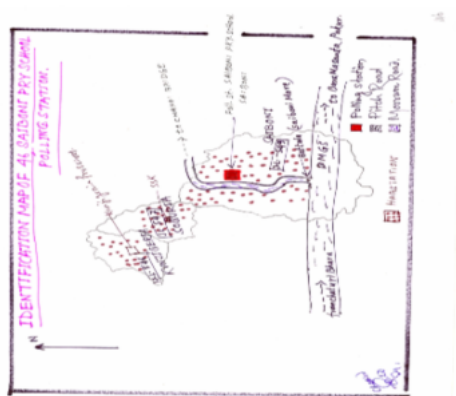

Nazri Naksha