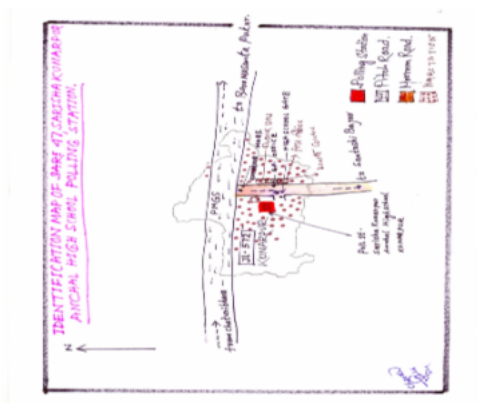

Nazri Naksha