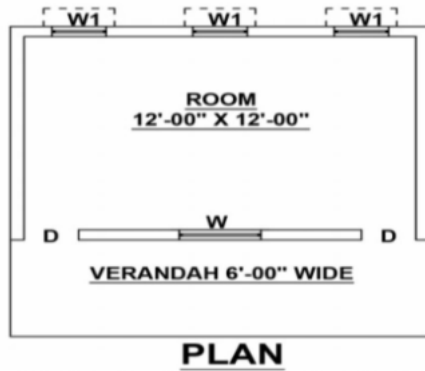

নির্বাচক নিবন্ধন আধিকারিকের স্বাক্ষর

Nazri Naksha

Google Map View

Polling Station Building Front View

Polling Station Front View

Cad View

Key MAP View

| | | | | | | | | | | | |
|----|------------------|---|------------|----|------------------|---|------------|-----|------------------|---|------------|
| 1 | WFY2684934 | নাম : তণিমা পাল স্বামীর নাম: ঝাড়েশ্বর পাল বাড়ির নং : এন0167 বয়স : 25 লিঙ্গ : মহিলা | ফটো উপলব্ধ | 2 | WFY2685055 | নাম : রেবতী পাল স্বামীর নাম: শত্ৰু পাল বাড়ির নং : এন0167 বয়স : 25 লিঙ্গ : মহিলা | ফটো উপলব্ধ | Q 3 | WFY2685535 | নাম : দুর্গাপদ সিং পিতার নাম: দুলাল সিং বাড়ির নং : এন0145 বয়স : 30 লিঙ্গ : পুরুষ | ফটো উপলব্ধ |
| 4 | WFY2682375 | নাম : ভারতী পাল বেবরা স্বামীর নাম: যশোমন্ত বেবরা বাড়ির নং : এন0131 বয়স : 23 লিঙ্গ : মহিলা | ফটো উপলব্ধ | 5 | JQM2285609 | নাম : অঞ্জনা দাস(আইচ) স্বামীর নাম: বাবলু আইচ বাড়ির নং : n0070 বয়স : 45 লিঙ্গ : মহিলা | ফটো উপলব্ধ | 6 | WFY2301752 | নাম : মানিক আইচ পিতার নাম: বাবলু আইচ বাড়ির নং : n0070 বয়স : 27 লিঙ্গ : পুরুষ | ফটো উপলব্ধ |
| 7 | JQM2054492 | নাম : সুজয় আইচ পিতার নাম: কানু আইচ বাড়ির নং : n0071 বয়স : 45 লিঙ্গ : পুরুষ | ফটো উপলব্ধ | 8 | WB/32/226/546551 | নাম : দীপালি আইচ স্বামীর নাম: কমল আইচ বাড়ির নং : n0070 বয়স : 60 লিঙ্গ : মহিলা | ফটো উপলব্ধ | 9 | WB/32/226/546556 | নাম : কমল আইচ পিতার নাম: পুলিন আইচ বাড়ির নং : n0070 বয়স : 72 লিঙ্গ : পুরুষ | ফটো উপলব্ধ |
| 10 | JQM2453876 | নাম : রতন আইচ পিতার নাম: কমল আইচ বাড়ির নং : n0070 বয়স : 40 লিঙ্গ : পুরুষ | ফটো উপলব্ধ | 11 | WB/32/226/546103 | নাম : বাসন্তী আইচ স্বামীর নাম: বাদল আইচ বাড়ির নং : n0070 বয়স : 58 লিঙ্গ : মহিলা | ফটো উপলব্ধ | 12 | JQM2285591 | নাম : বাবলু আইচ পিতার নাম: পুলিন বিহারী আইচ বাড়ির নং : n0070 বয়স : 60 লিঙ্গ : পুরুষ | ফটো উপলব্ধ |
| 13 | WFY2808426 | নাম : মোনালিসা আইচ পিতার নাম: বাবলু আইচ বাড়ির নং : এন0070 বয়স : 21 লিঙ্গ : মহিলা | ফটো উপলব্ধ | 14 | WB/32/226/546029 | নাম : কানু আইচ পিতার নাম: অনন্ত আইচ বাড়ির নং : n0071 বয়স : 64 লিঙ্গ : পুরুষ | ফটো উপলব্ধ | 15 | WB/32/226/546149 | নাম : সুচিত্রা আইচ স্বামীর নাম: কানু আইচ বাড়ির নং : n0071 বয়স : 60 লিঙ্গ : মহিলা | ফটো উপলব্ধ |
| 16 | WFY1265024 | নাম : শ্যামলী আইচ স্বামীর নাম: সুজয় আইচ বাড়ির নং : n0071 বয়স : 37 লিঙ্গ : মহিলা | ফটো উপলব্ধ | 17 | WB/32/226/546347 | নাম : উমা আইচ স্বামীর নাম: শক্তিপদ আইচ বাড়ির নং : n0072 বয়স : 58 লিঙ্গ : মহিলা | ফটো উপলব্ধ | 18 | WB/32/226/546104 | নাম : রীনা আইচ স্বামীর নাম: ভানু আইচ বাড়ির নং : n0074 বয়স : 57 লিঙ্গ : মহিলা | ফটো উপলব্ধ |
| 19 | JQM2529774 | নাম : সৌমেন আইচ পিতার নাম: ভানু আইচ বাড়ির নং : n0074 বয়স : 37 লিঙ্গ : পুরুষ | ফটো উপলব্ধ | 20 | WFY1265032 | নাম : শান্তনু আইচ পিতার নাম: ভানু আইচ বাড়ির নং : n0074 বয়স : 35 লিঙ্গ : পুরুষ | ফটো উপলব্ধ | 21 | JQM2453884 | নাম : দেবশীষ আইচ পিতার নাম: শক্তিপদ আইচ বাড়ির নং : n0072 বয়স : 38 লিঙ্গ : পুরুষ | ফটো উপলব্ধ |
| 22 | WB/32/226/546422 | নাম : ভানু আইচ পিতার নাম: অনন্ত আইচ বাড়ির নং : n0074 বয়স : 62 লিঙ্গ : পুরুষ | ফটো উপলব্ধ | 23 | WB/32/226/546077 | নাম : শংকর আইচ পিতার নাম: সুধীর আইচ বাড়ির নং : n0072 বয়স : 57 লিঙ্গ : পুরুষ | ফটো উপলব্ধ | 24 | WFY2353043 | নাম : সৌমিতা দাস(আইচ) স্বামীর নাম: ভানু আইচ বাড়ির নং : 0074 বয়স : 28 লিঙ্গ : মহিলা | ফটো উপলব্ধ |
| 25 | WFY2481190 | নাম : শক্তিপদ আইচ পিতার নাম: সুধীর আইচ বাড়ির নং : n0072 বয়স : 63 লিঙ্গ : পুরুষ | ফটো উপলব্ধ | 26 | JQM1362219 | নাম : কৃষ্ণা আইচ স্বামীর নাম: শংকর আইচ বাড়ির নং : n0072 বয়স : 49 লিঙ্গ : মহিলা | ফটো উপলব্ধ | 27 | WFY2820181 | নাম : লক্ষীকান্ত দোলাই পিতার নাম: ঝাড়েশ্বর দোলাই বাড়ির নং : 00 বয়স : 58 লিঙ্গ : পুরুষ | ফটো উপলব্ধ |
| 28 | WFY0012294 | নাম : সীতা হেমরম(দোলাই) স্বামীর নাম: লক্ষীকান্ত দোলাই বাড়ির নং : 00 বয়স : 51 লিঙ্গ : মহিলা | ফটো উপলব্ধ | 29 | WFY1265156 | নাম : চৈতালী সরেন কিস্কু স্বামীর নাম: পূর্ণচন্দ্র কিস্কু বাড়ির নং : n0014 বয়স : 45 লিঙ্গ : মহিলা | ফটো উপলব্ধ | 30 | WFY2415412 | নাম : পান হেমরম কিস্কু স্বামীর নাম: মঙ্গল কিস্কু বাড়ির নং : N0014 বয়স : 34 লিঙ্গ : মহিলা | ফটো উপলব্ধ |